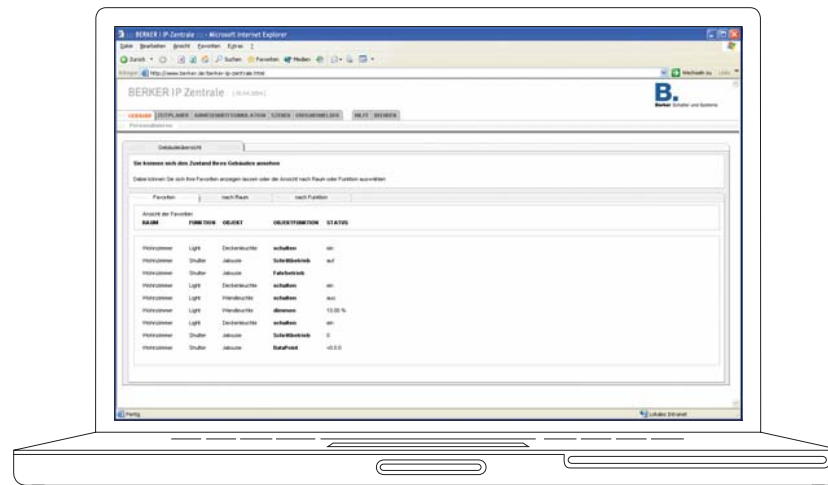

УПРАВЛЯЙТЕ СВОИМ ДОМОМ ЧЕРЕЗ ИНТЕРНЕТ

Теперь управление всеми разнообразными функциями системы EIB и их контроль возможен даже через Интернет, через интерфейс панели управления операционной системы Windows. Неважно, хотите ли Вы произвести регулирование отопления дома с персонального компьютера или хотите увидеть прямо в офисе, все ли окна закрыты.

С помощью IP Gateway Вы сможете связаться со своим домом и управлять им через Интернет, - и все это лишь несколькими щелчками мыши.

С помощью мини-компьютера PALM или планшетного компьютера Вы можете еще более облегчить свою жизнь. Таким образом, с помощью Bluetooth Gateway Berker или через Интернет с помощью IP Gateway и WLAN Вы будете управлять всеми функциями, используемыми в помещениях. Так, например, Вам больше не потребуется вставать в гостиную: нажатия клавиши или щелчка мыши достаточно для воспроизведения необходимой световой сцены или установки необходимой температуры.

ПРОСТОТА В СТИЛЕ BERKER

- это ИК Gateway, через который, например, из кухни с помощью системы инфракрасного дистанционного управления можно управлять стереосистемой, находящейся в гостиной.