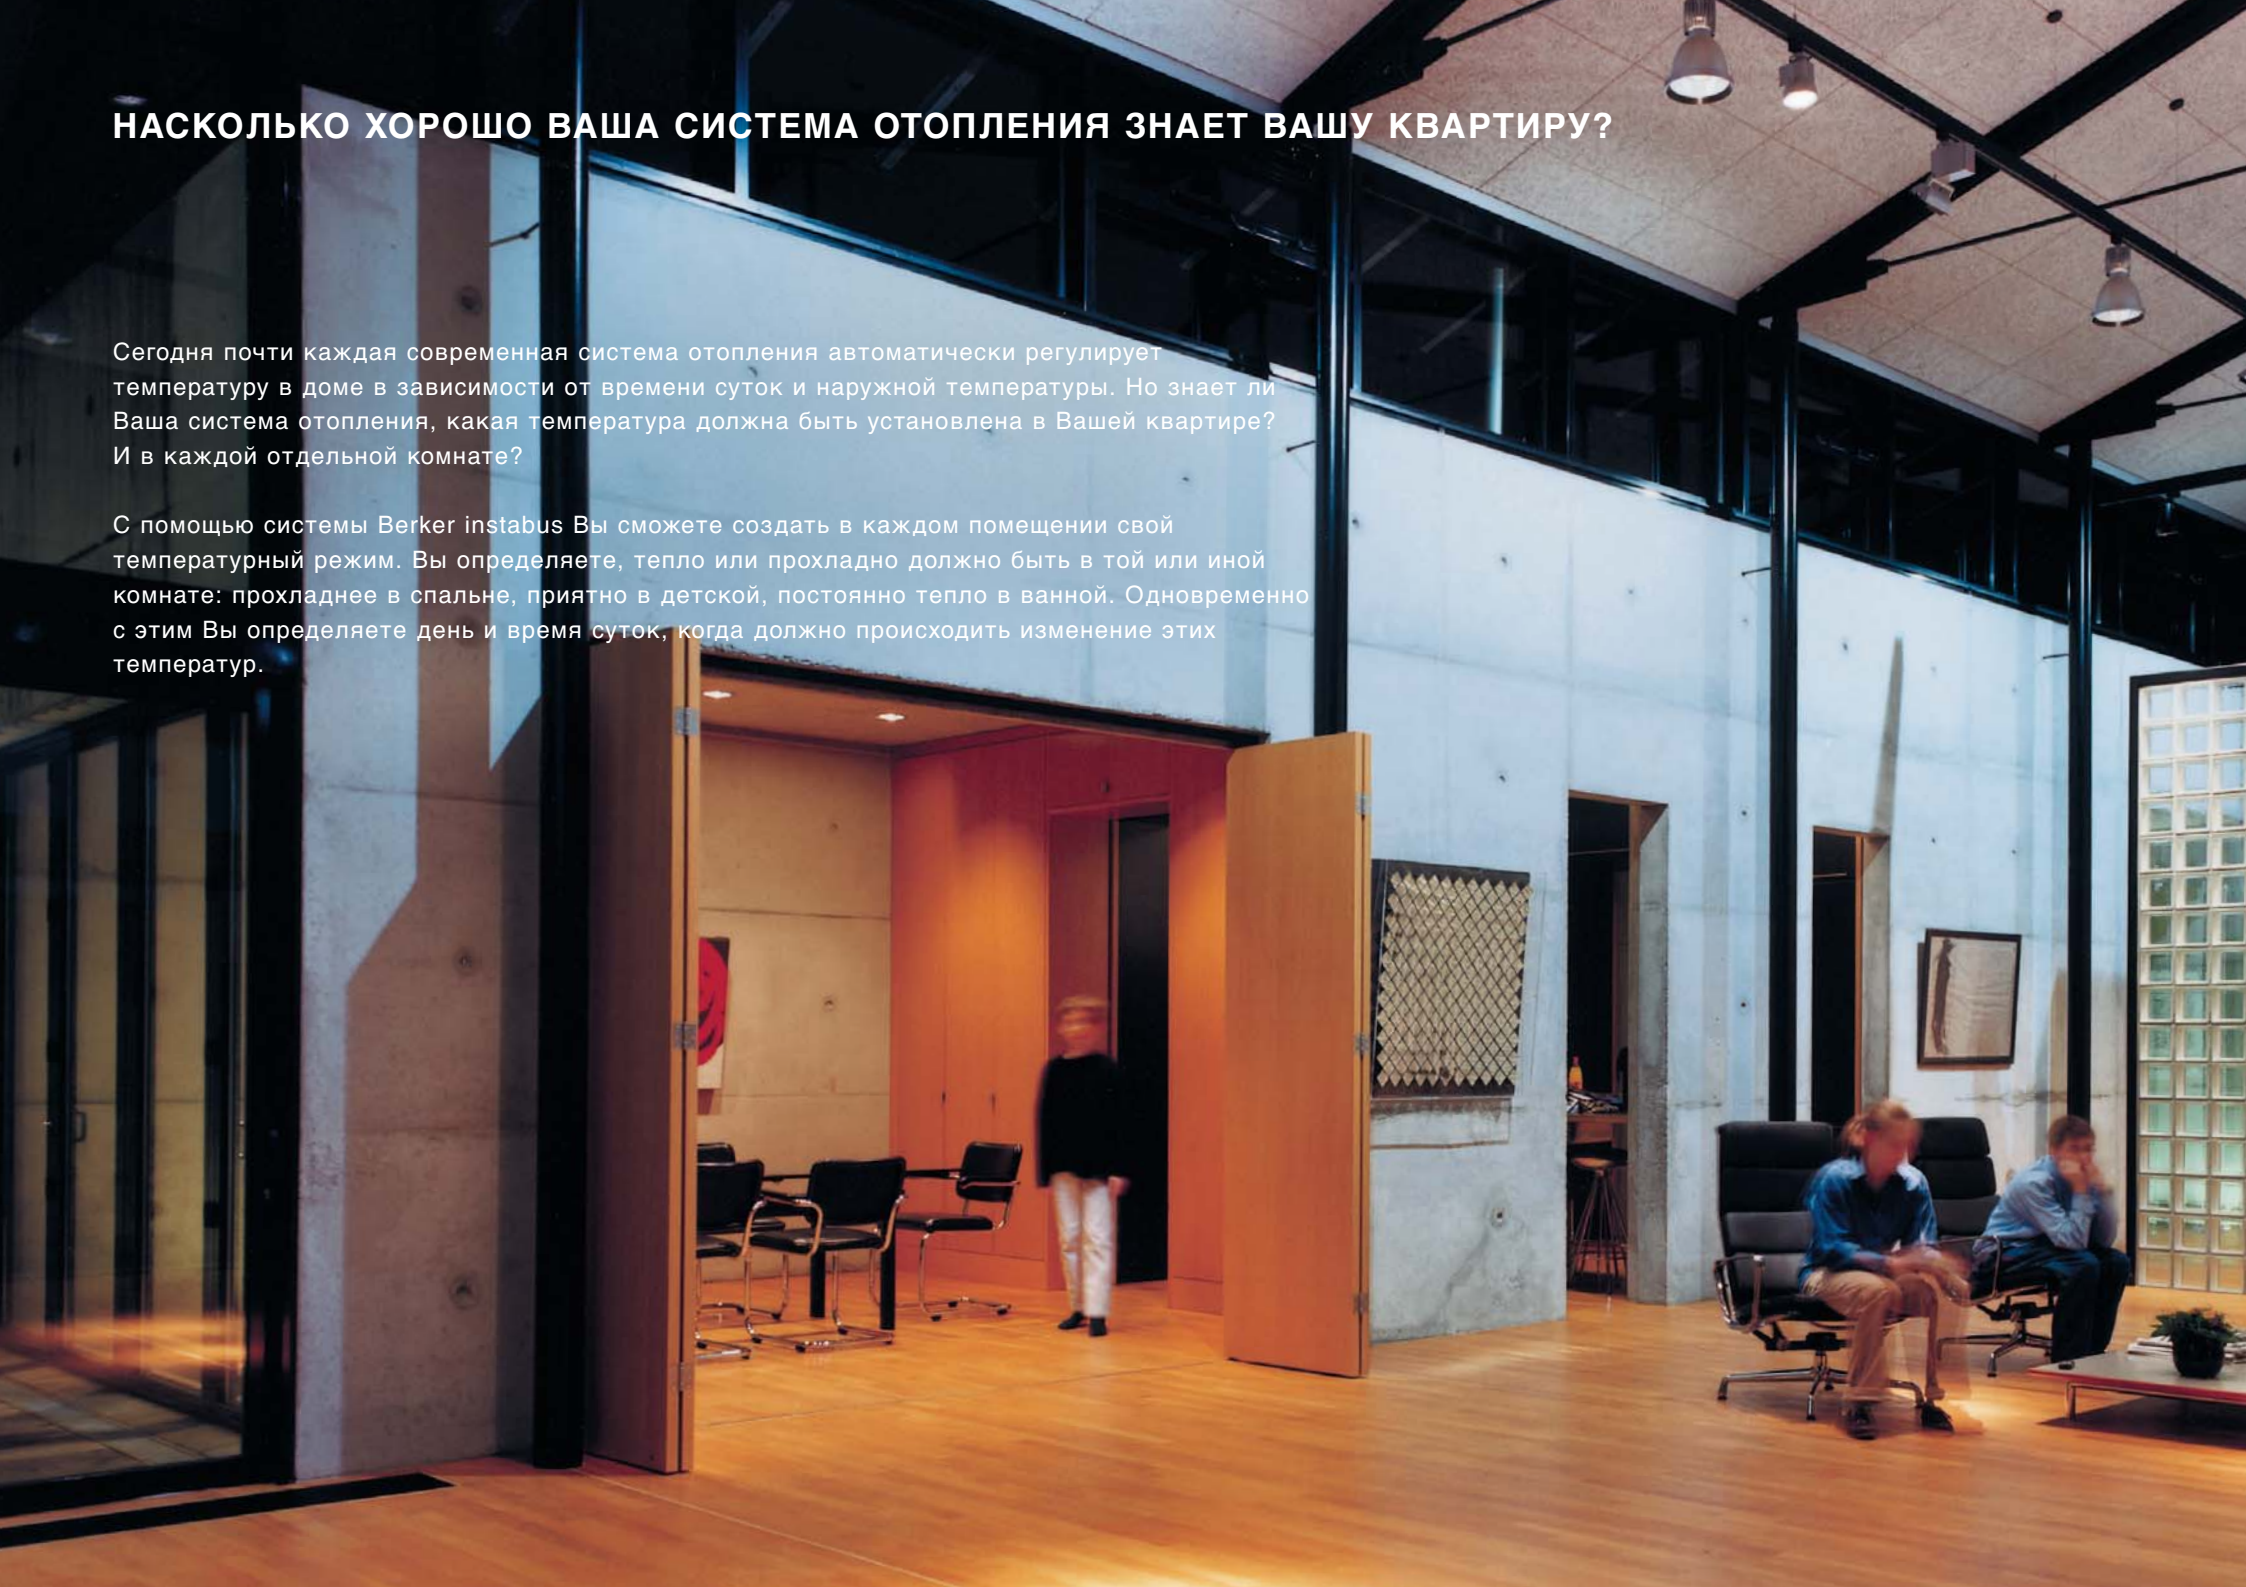

НАСКОЛЬКО ХОРОШО ВАША СИСТЕМА ОТОПЛЕНИЯ ЗНАЕТ ВАШУ КВАРТИРУ?

Сегодня почти каждая современная система отопления автоматически регулирует температуру в доме в зависимости от времени суток и наружной температуры. Но знает ли Ваша система отопления, какая температура должна быть установлена в Вашей квартире? И в каждой отдельной комнате?

С помощью системы Berker instabus Вы сможете создать в каждом помещении свой температурный режим. Вы определяете, тепло или прохладно должно быть в той или иной комнате: прохладнее в спальне, приятно в детской, постоянно тепло в ванной. Одновременно с этим Вы определяете день и время суток, когда должно происходить изменение этих температур.