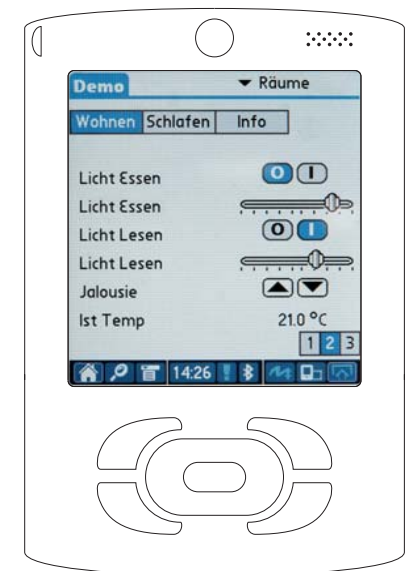

УПРАВЛЯЙТЕ СВОИМ ДОМОМ ЧЕРЕЗ ИНТЕРНЕТ

Теперь управление всеми разнообразными функциями системы EIB и их контроль возможен даже через Интернет, через интерфейс панели управления операционной системы Windows. Неважно, хотите ли Вы произвести регулирование отопления дома с персонального компьютера или хотите увидеть прямо в офисе, все ли окна закрыты.

С помощью IP Gateway Вы сможете связаться со своим домом и управлять им через Интернет, - и все это лишь несколькими щелчками мыши.

С помощью мини-компьютера PALM или планшетного компьютера Вы можете еще более облегчить свою жизнь. Таким образом, с помощью Bluetooth Gateway Berker или через Интернет с помощью IP Gateway и WLAN Вы будете управлять всеми функциями, используемыми в помещениях. Так, например, Вам больше не потребуется вставать в гостиную: нажатия клавиши или щелчка мыши достаточно для воспроизведения необходимой световой сцены или установки необходимой температуры.

ПРОСТОТА В СТИЛЕ BERKER

- это ИК Gateway, через который, например, из кухни с помощью системы инфракрасного дистанционного управления можно управлять стереосистемой, находящейся в гостиной.