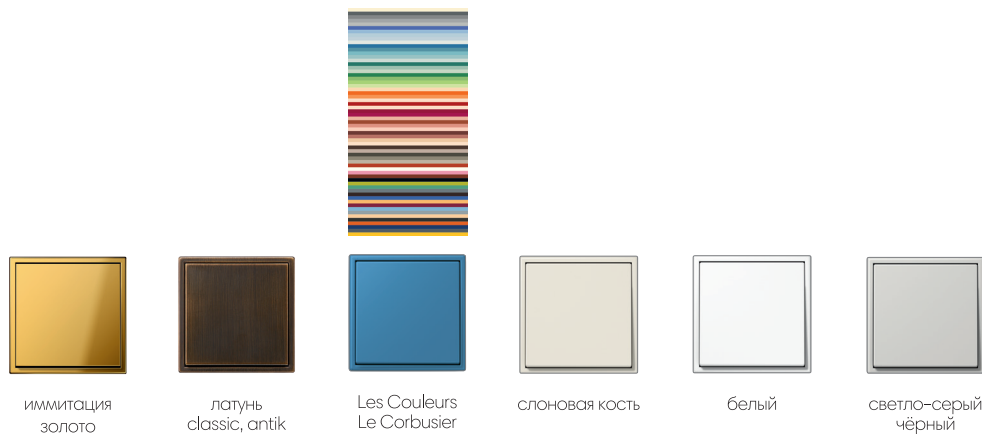

Серия LS-design

белый

нержавеющая сталь
алюминий
антрацит

тёмный
алюминий

хром

латунь
classic, antik

светло-серый

	Выключатели 1-кл.	18,77 €	45,37 €	45,35 €	114,13 €	100,67 €	33,54 €
	Выключатели 2-кл.	24,89 €	53,84 €	52,73 €	126,56 €	115,49 €	42,36 €
	Розетка	14,36 €	46,57 €	48,35 €	130,39 €	102,55 €	31,93 €
	Диммеры	81,63 €	119,34 €	115,84 €	223,48 €	177,05 €	93,68 €

Серия
LS 990

имитация
золото

латунь
classic, antik

Les Couleurs
Le Corbusier

слоновая кость

белый

светло-серый
чёрный

219,44 €