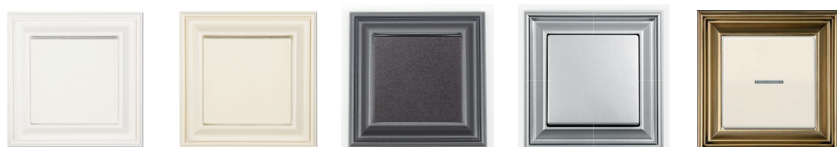

Серия
Eco profi Deco

белый слоновая кость Антрацит Алюминий Антик

7,19 €	7,19 €	9,59 €	9,59 €	17,93 €	Выключатели 1-кл.	
9,23 €	9,23 €	8,93 €	8,93 €	20,04 €	Выключатели 2-кл.	
6,67 €	6,67 €	9,59 €	11,58 €	17,41 €	Розетка	
36,70 €	36,70 €	56,47 €	56,47 €	61,84 €	Диммеры	