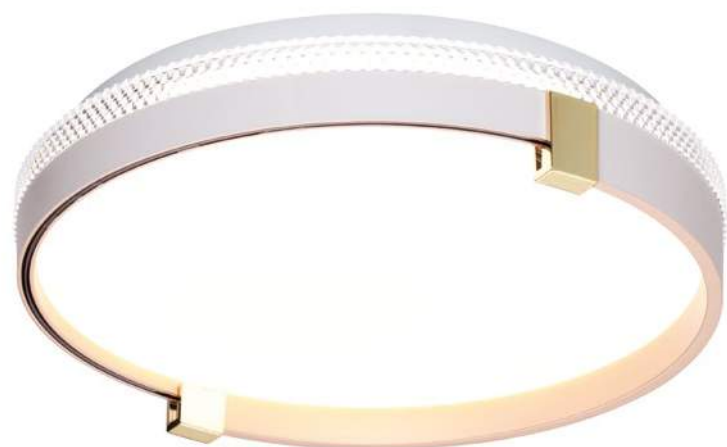

IP43 ЗАЩИТА ОТ ПАДАЮЩИХ БРЫЗГ ПОД УГЛОМ ДО 60ГРАД.

Рельефный дымчатый декор под хрусталь

OLIDI WHITE/BLACK

7647

7646

Артикул	Габариты	Мощность	Световой Поток	Цвет	Цветовая Температура	CRI
7646/CL	⌀ 340x340 ↓ 84 мм	30Вт	3350Лм	белый/золото	4000К	>80
7646/DL	⌀ 390x390 ↓ 84 мм	48Вт	4560Лм	белый/золото	4000К	>80
7646/EL	⌀ 490x490 ↓ 77 мм	70Вт	6050Лм	белый/золото	3000К/4000К/6000К	>80
7647/CL	⌀ 340x340 ↓ 84 мм	30Вт	3350Лм	черный/золото	4000К	>80
7647/DL	⌀ 390x390 ↓ 84 мм	48Вт	4560Лм	черный/золото	4000К	>80
7647/EL	⌀ 490x490 ↓ 77 мм	70Вт	6050Лм	черный/золото	3000К/4000К/6000К	>80