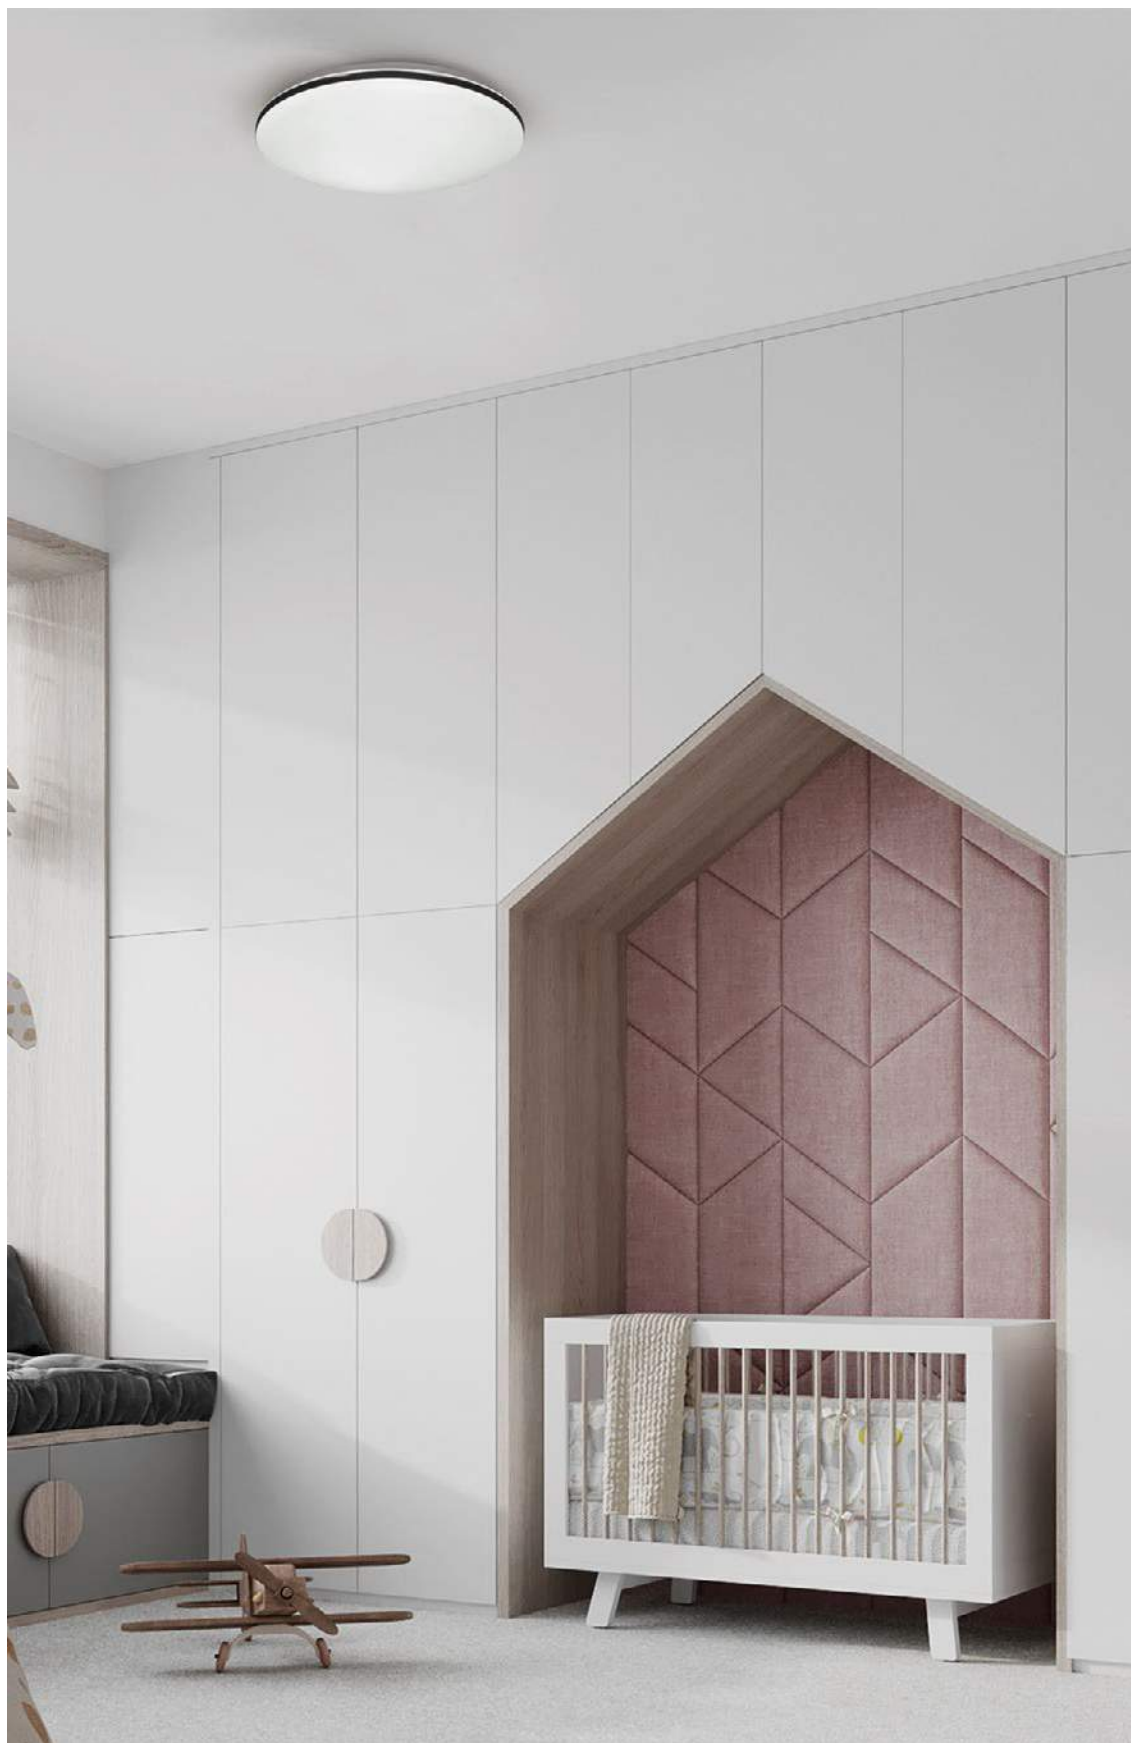

ФУНКЦИЯ «ПАМЯТЬ» ВОЗМОЖНОСТЬ ИСПОЛЬЗОВАТЬ ВЫБРАННЫЙ СВЕТОВОЙ РЕЖИМ ЧЕРЕЗ НАСТЕННЫЙ ВЫКЛЮЧАТЕЛЬ

ПУЛЬТ ДУ В КОМПЛЕКТЕ В МОДЕЛИ 3042/DL/EL, 3043/DL/EL

ЗАЩИТА ОТ БРЫЗГ ПОД УГЛОМ ДО 60°

LAMP SMART В МОДЕЛЯХ 3042/EL/DL, 3043/EL/DL