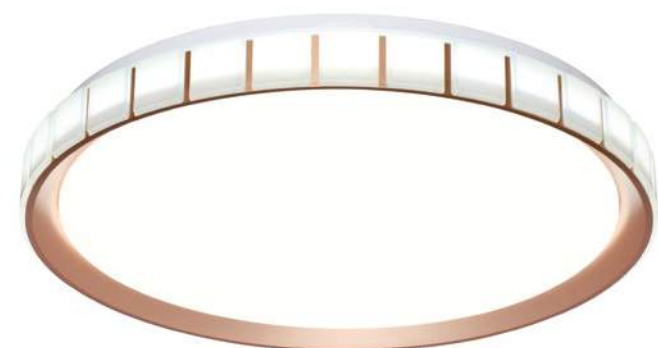

IP43 ЗАЩИТА ОТ ПАДАЮЩИХ БРЫЗГ ПОД УГЛОМ ДО 60ГРАД.

KUPI

7695/EL

7696/EL

KUPI GOLD/ SILVER

Артикул	Габариты	Мощность	Световой Поток	Цвет	Цветовая Температура	CRI
7695/EL	⌀ 490x490 ↓ 75 мм	70Вт	6050Лм	розовое золото	3000К-6000К	>80
7696/EL	⌀ 490x490 ↓ 75 мм	70Вт	6050Лм	серебро	3000К-6000К	>80