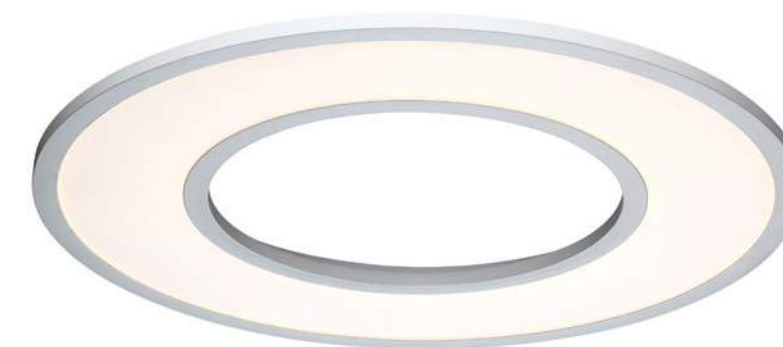

7718

МЕТАЛЛ / ГЛАДКИЙ

АКРИЛ / МАТОВЫЙ

IP 20 ЗАЩИТА ОТ ЧАСТИЦ БОЛЕЕ 12,5ММ

ПУЛЬТ ДУ В КОМПЛЕКТЕ

3 ГОДА ГАРАНТИИ

Артикул	Габариты	Световой Поток	Мощность	Цвет	Цветовая Температура	CRI
7717/42L	⌀ 485x485 ↓ 40мм	1950 Лм	42Вт	Черный	3000К-6500К	>80
7717/52L	⌀ 692x692 ↓ 40мм	2050 Лм	52Вт	Черный	3000К-6500К	>80
7718/42L	⌀ 495x495 ↓ 35мм	1950 Лм	42Вт	Белый	3000К-6500К	>80
7718/52L	⌀ 692x692 ↓ 40мм	2050 Лм	52Вт	Белый	3000К-6500К	>80