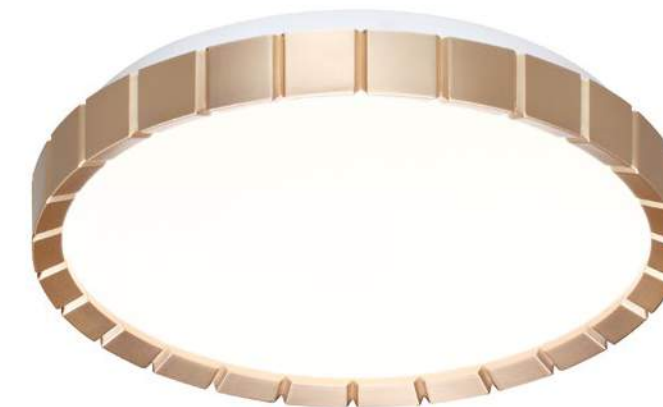

7648

АТАВА GOLD/BLACK

Артикул	Габариты	Мощность	Световой Поток	Цвет	Цветовая Температура	CRI
7648/CL	⌀ 336x336 ↑ 64 мм	30Вт	3350Лм	золотистый	4000К	>80
7648/DL	⌀ 387x387 ↑ 57 мм	48Вт	4560Лм	золотистый	4000К	>80
7648/EL	⌀ 486x486 ↑ 59 мм	70Вт	6050Лм	золотистый	3000К/4000К/6000К	>80
7649/CL	⌀ 336x336 ↑ 64 мм	30Вт	3350Лм	черный	4000К	>80
7649/DL	⌀ 387x387 ↑ 57 мм	48Вт	4560Лм	черный	4000К	>80
7649/EL	⌀ 486x486 ↑ 59 мм	70Вт	6050Лм	черный	3000К/4000К/6000К	>80

Функция «Память» возможность использовать выбранный световой режим через настенный выключатель

ПЛАСТИК/РЕЛЬЕФНЫЙ

ПЛАСТИК/БЕЗ ТЕКСТУРЫ/МАТОВЫЙ

Пульт ДУ в комплекте только у модели 7648/EL, 7649/EL

Высококачественный пластик марки РММА 2.0 (без запаха, не желтеет со временем, ударопрочный, высокая светопропускаемость)

IP43 ЗАЩИТА ОТ ПАДАЮЩИХ БРЫЗГ ПОД УГЛОМ ДО 60ГРАД.