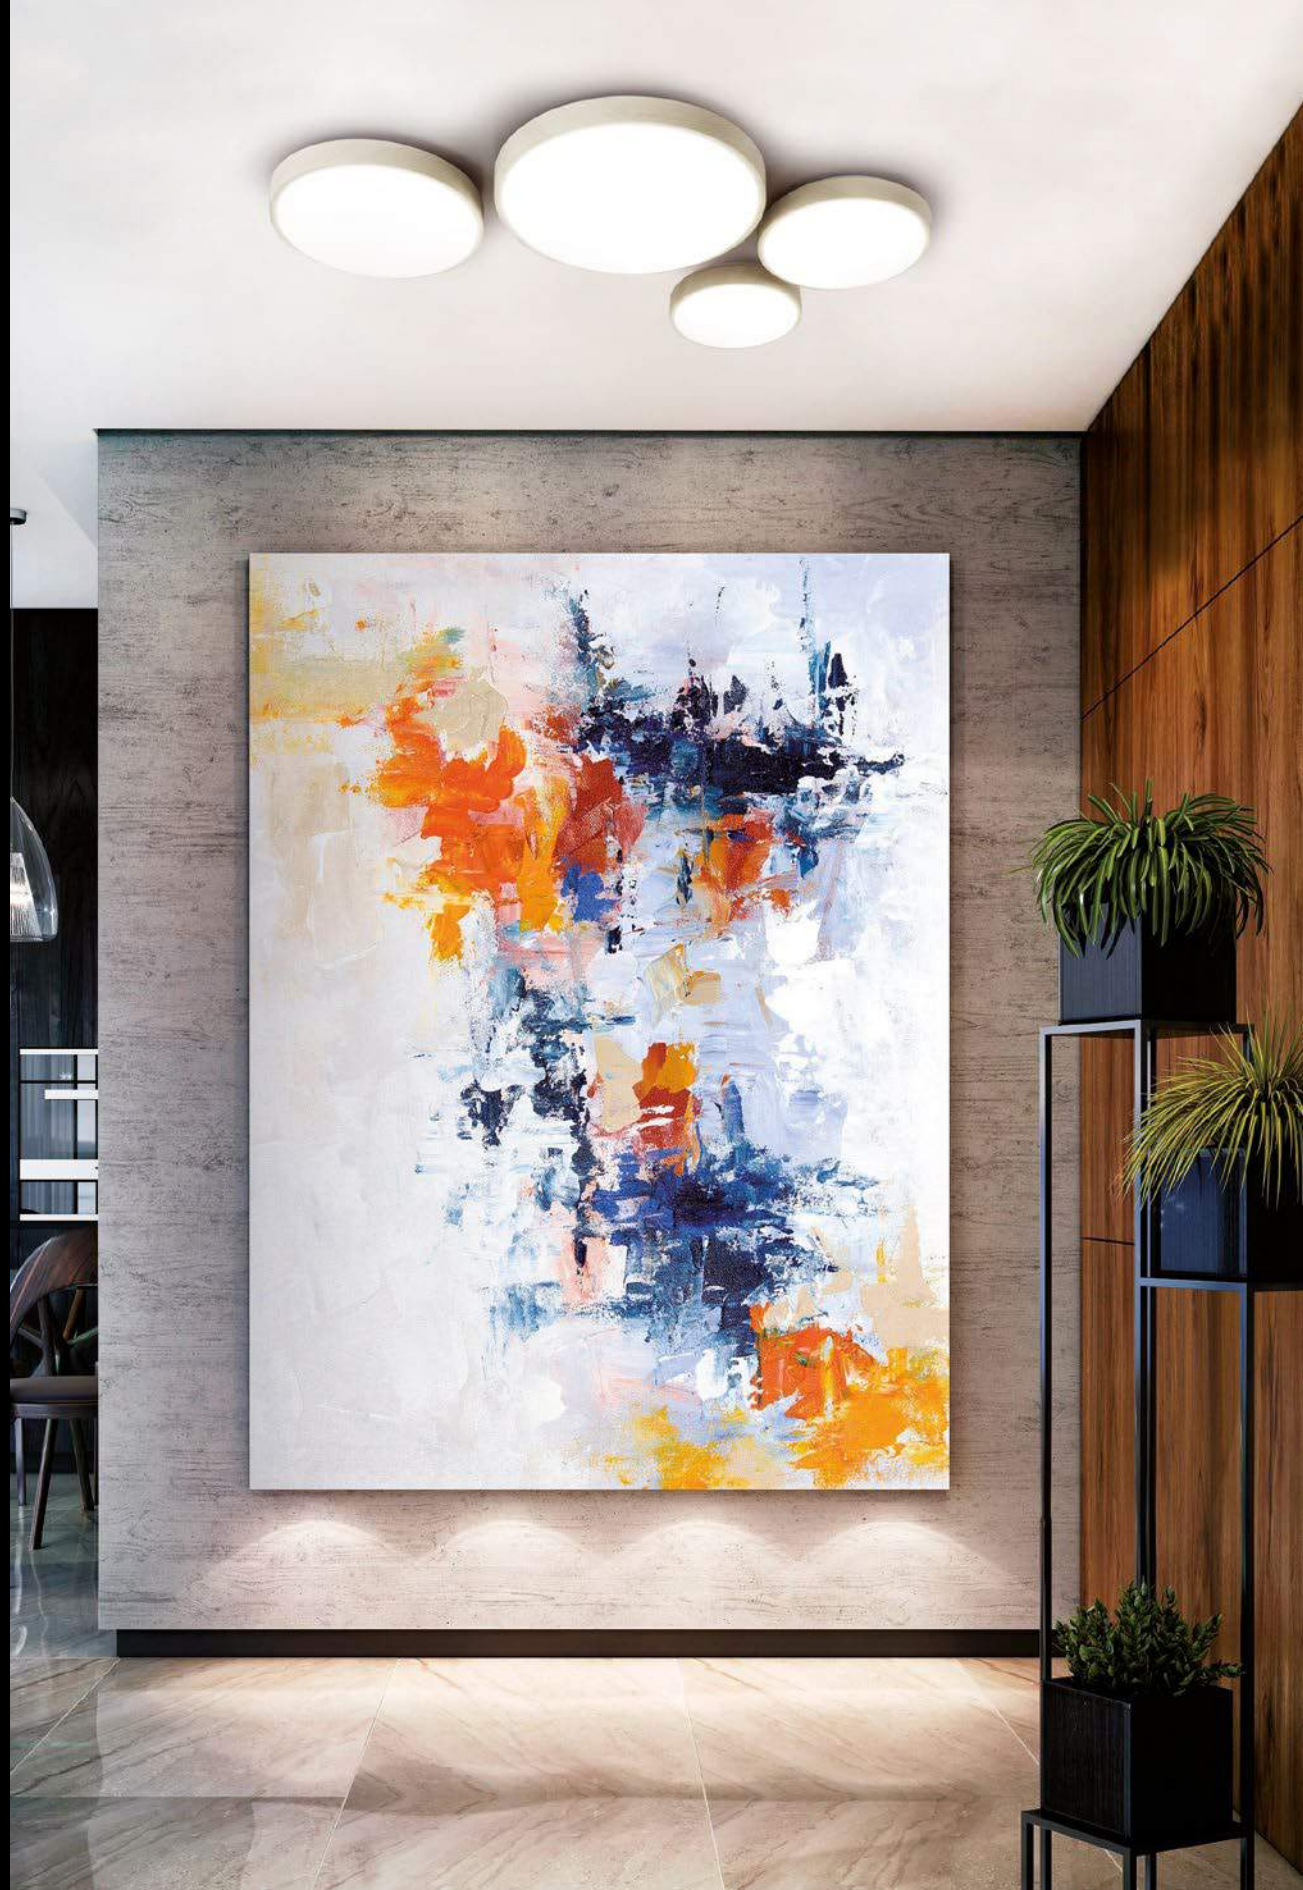

Высококачественный пластик марки РММА 2.0 (без запаха, не желтеет со временем, ударопрочный, высокая светопропускаемость)

ЗАЩИТА ОТ ПАДАЮЩИХ БРЫЗГ ПОД УГЛОМ ДО 60°

ПЛАСТИК/БЕЗ ТЕКСТУРЫ/МАТОВЫЙ

ДЕКОР/ДЕКОРАТИВНЫЙ
ОБОД ПЛАСТИК «ПОД
ДЕРЕВО»