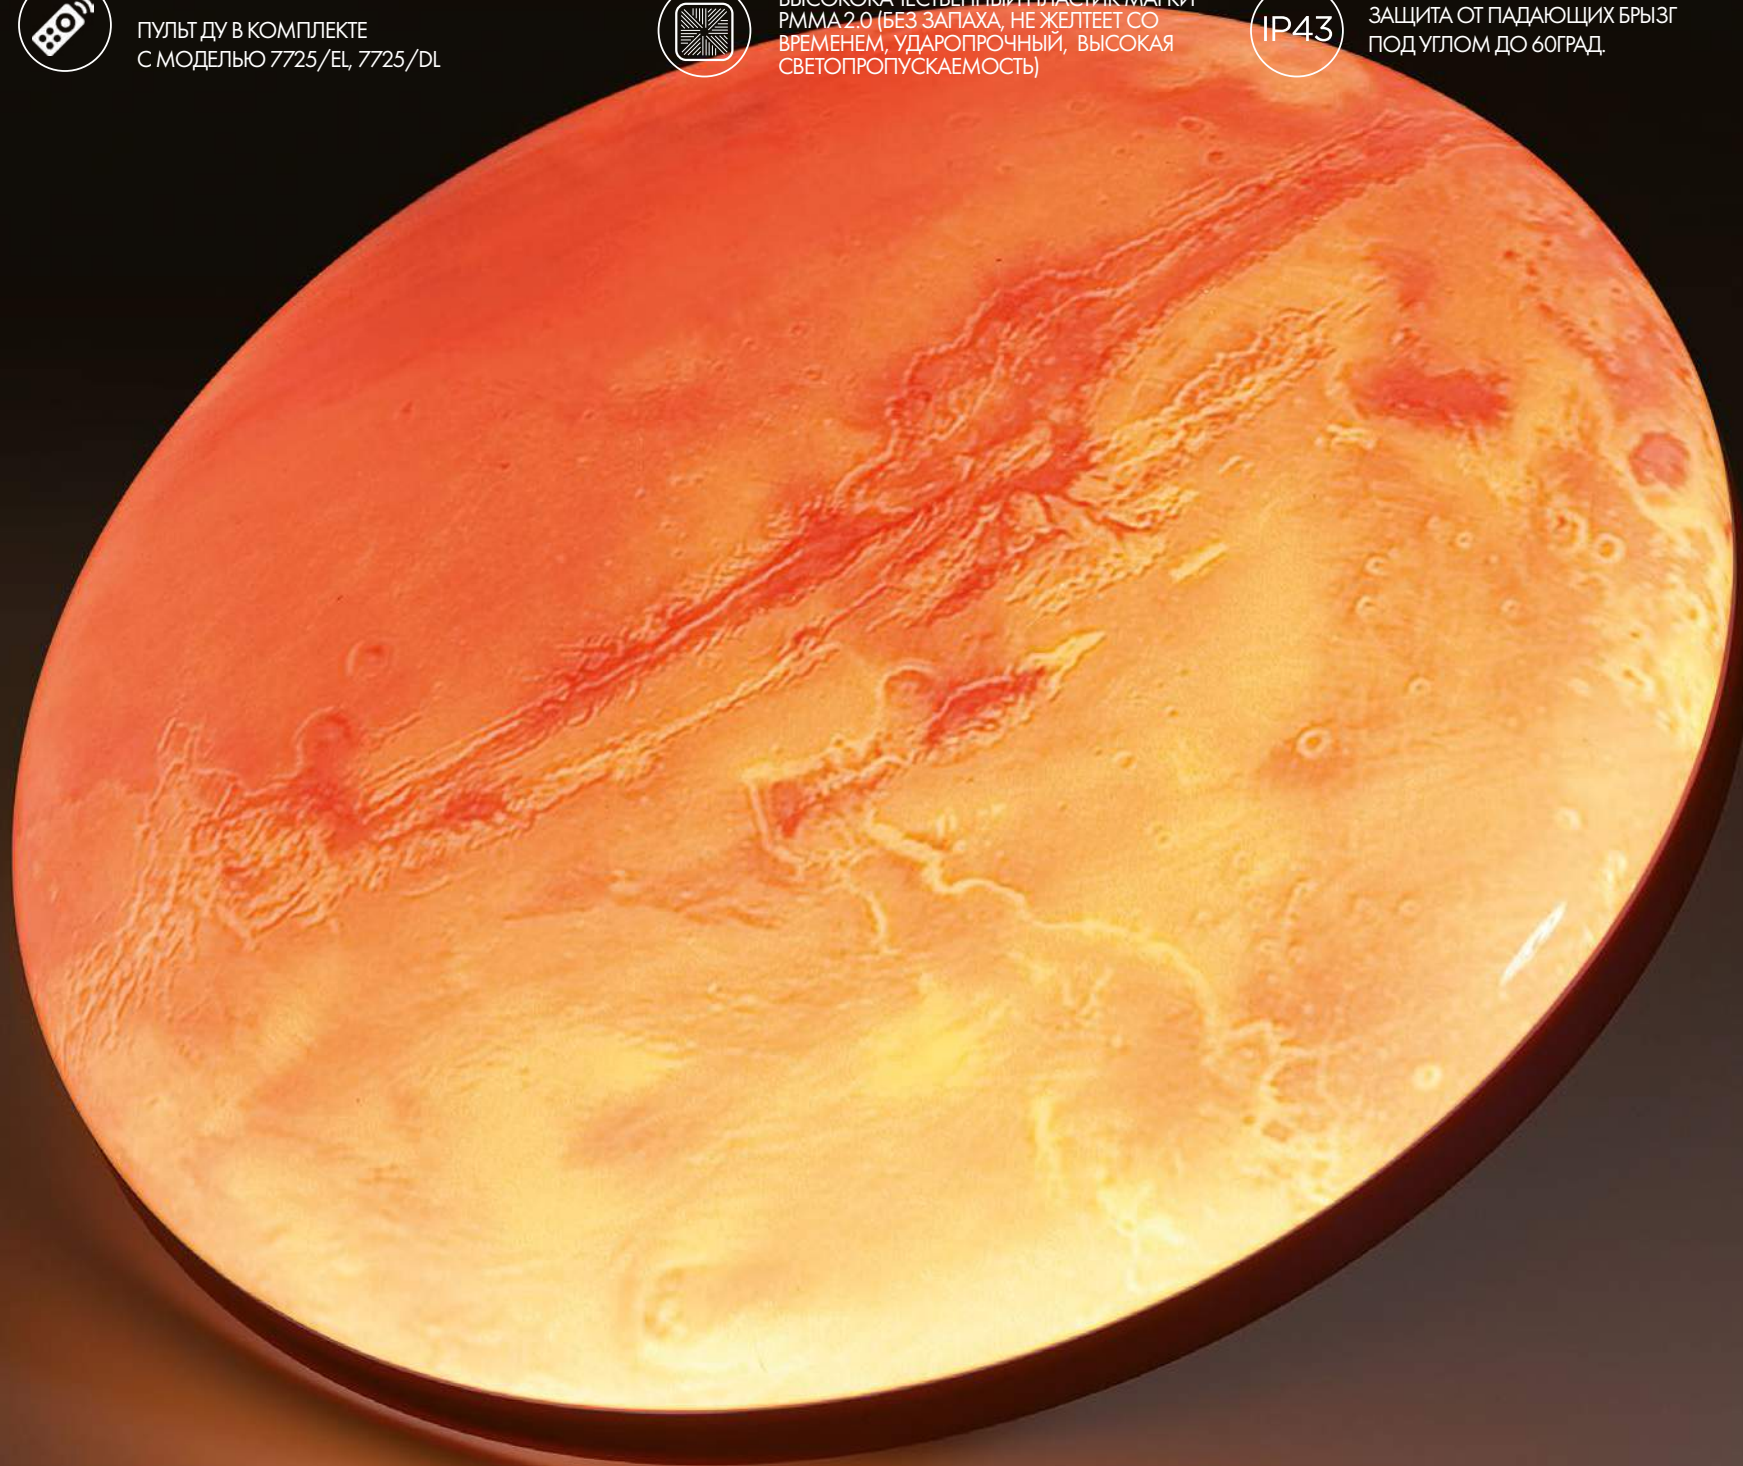

ФУНКЦИЯ «ПАМЯТЬ» ВОЗМОЖНОСТЬ ИСПОЛЬЗОВАТЬ ВЫБРАННЫЙ СВЕТОВОЙ РЕЖИМЫ ЧЕРЕЗ НАСТЕННЫЙ ВЫКЛЮЧАТЕЛЬ

ПЛАСТИК/ГЛАДКИЙ/СЪЕМНЫЙ ОБОД

ПЛАСТИК/БЕЗ ТЕКСТУРЫ/ГЛЯНЦЕВЫЙ / РИСУНОК ПОВЕРХНОСТИ МАРСА

ПУЛЬТ ДУ В КОМПЛЕКТЕ С МОДЕЛЬЮ 7725/EL, 7725/DL

ВЫСОКОКАЧЕСТВЕННЫЙ ПЛАСТИК МАРКИ РИММА 2.0 (БЕЗ ЗАПАХА, НЕ ЖЕЛТЕЕТ СО ВРЕМЕНЕМ, УДАРОПРОЧНЫЙ, ВЫСОКАЯ СВЕТОПРОПУСКАЕМОСТЬ)

IP43 ЗАЩИТА ОТ ПАДАЮЩИХ БРЫЗГ ПОД УГЛОМ ДО 60ГРАД.

7725/AL/CL