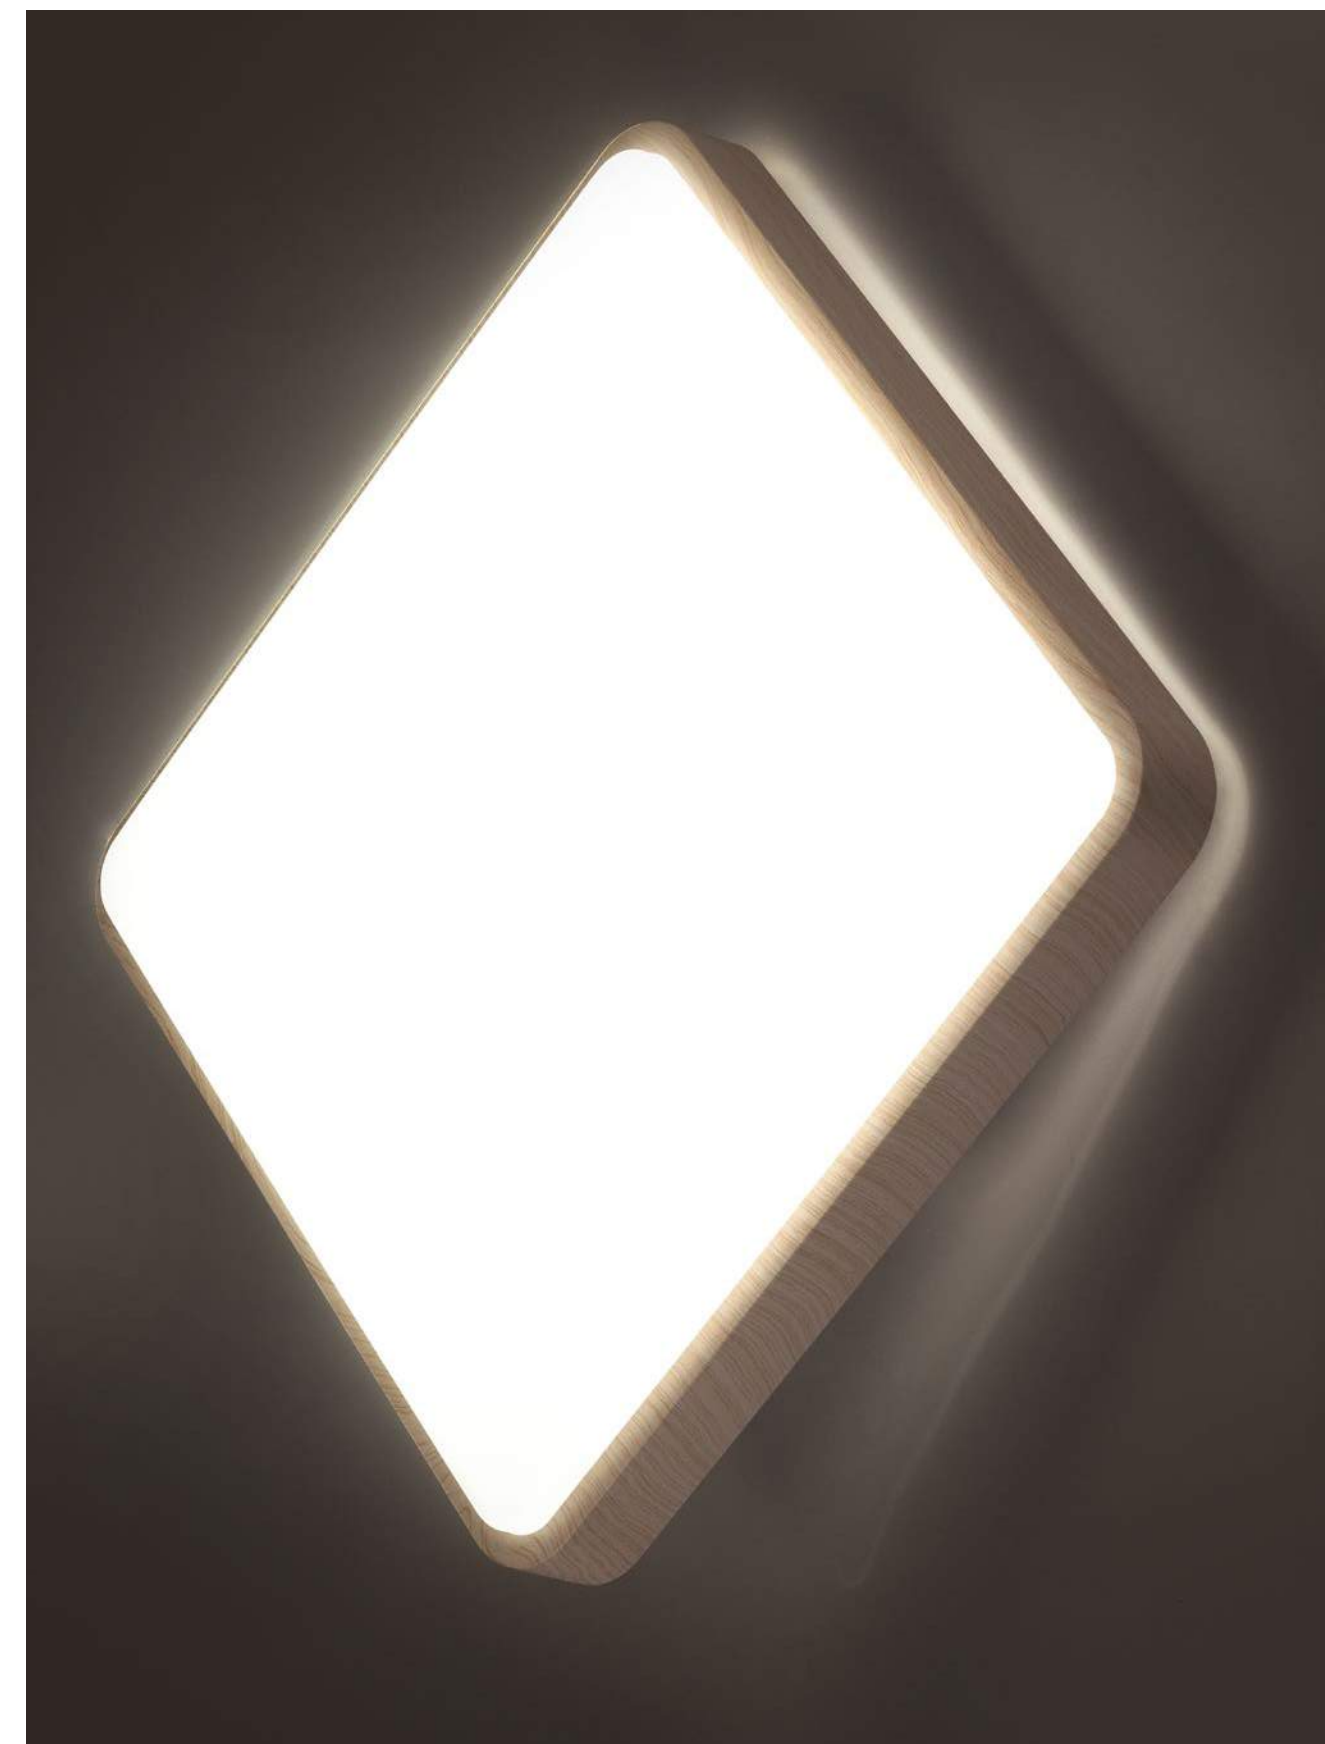

ФУНКЦИЯ «ПАМЯТЬ» ВОЗМОЖНОСТЬ
ИСПОЛЬЗОВАТЬ ВЫБРАННЫЙ СВЕТОВОЙ
РЕЖИМ ЧЕРЕЗ НАСТЕННЫЙ ВЫКЛЮЧАТЕЛЬ

ПУЛЬТ ДУ В КОМПЛЕКТЕ
ТОЛЬКО У МОДЕЛЕЙ
7608/EL/DL

ЗАЩИТА ОТ БРЫЗГ ПОД
УГЛОМ ДО 60°

7608

METRO

Артикул	Габариты	Мощность	Световой Поток	Цвет	Цветовая Температура	CRI
7608/AL	290x290 ↓ 60 мм	18Вт	1900 Лм	белый/бежевый под дерево	4000К	>80
7608/CL	340x340 ↓ 60 мм	30Вт	3350 Лм	белый/бежевый под дерево	4000К	>80
7608/DL	390x390 ↓ 60 мм	48Вт	4200 Лм	белый/бежевый под дерево	3000К/4200К/6300К	>80
7608/EL	480x480 ↓ 60 мм	72Вт	7000 Лм	белый/бежевый под дерево	3000К/4200К/6300К	>80