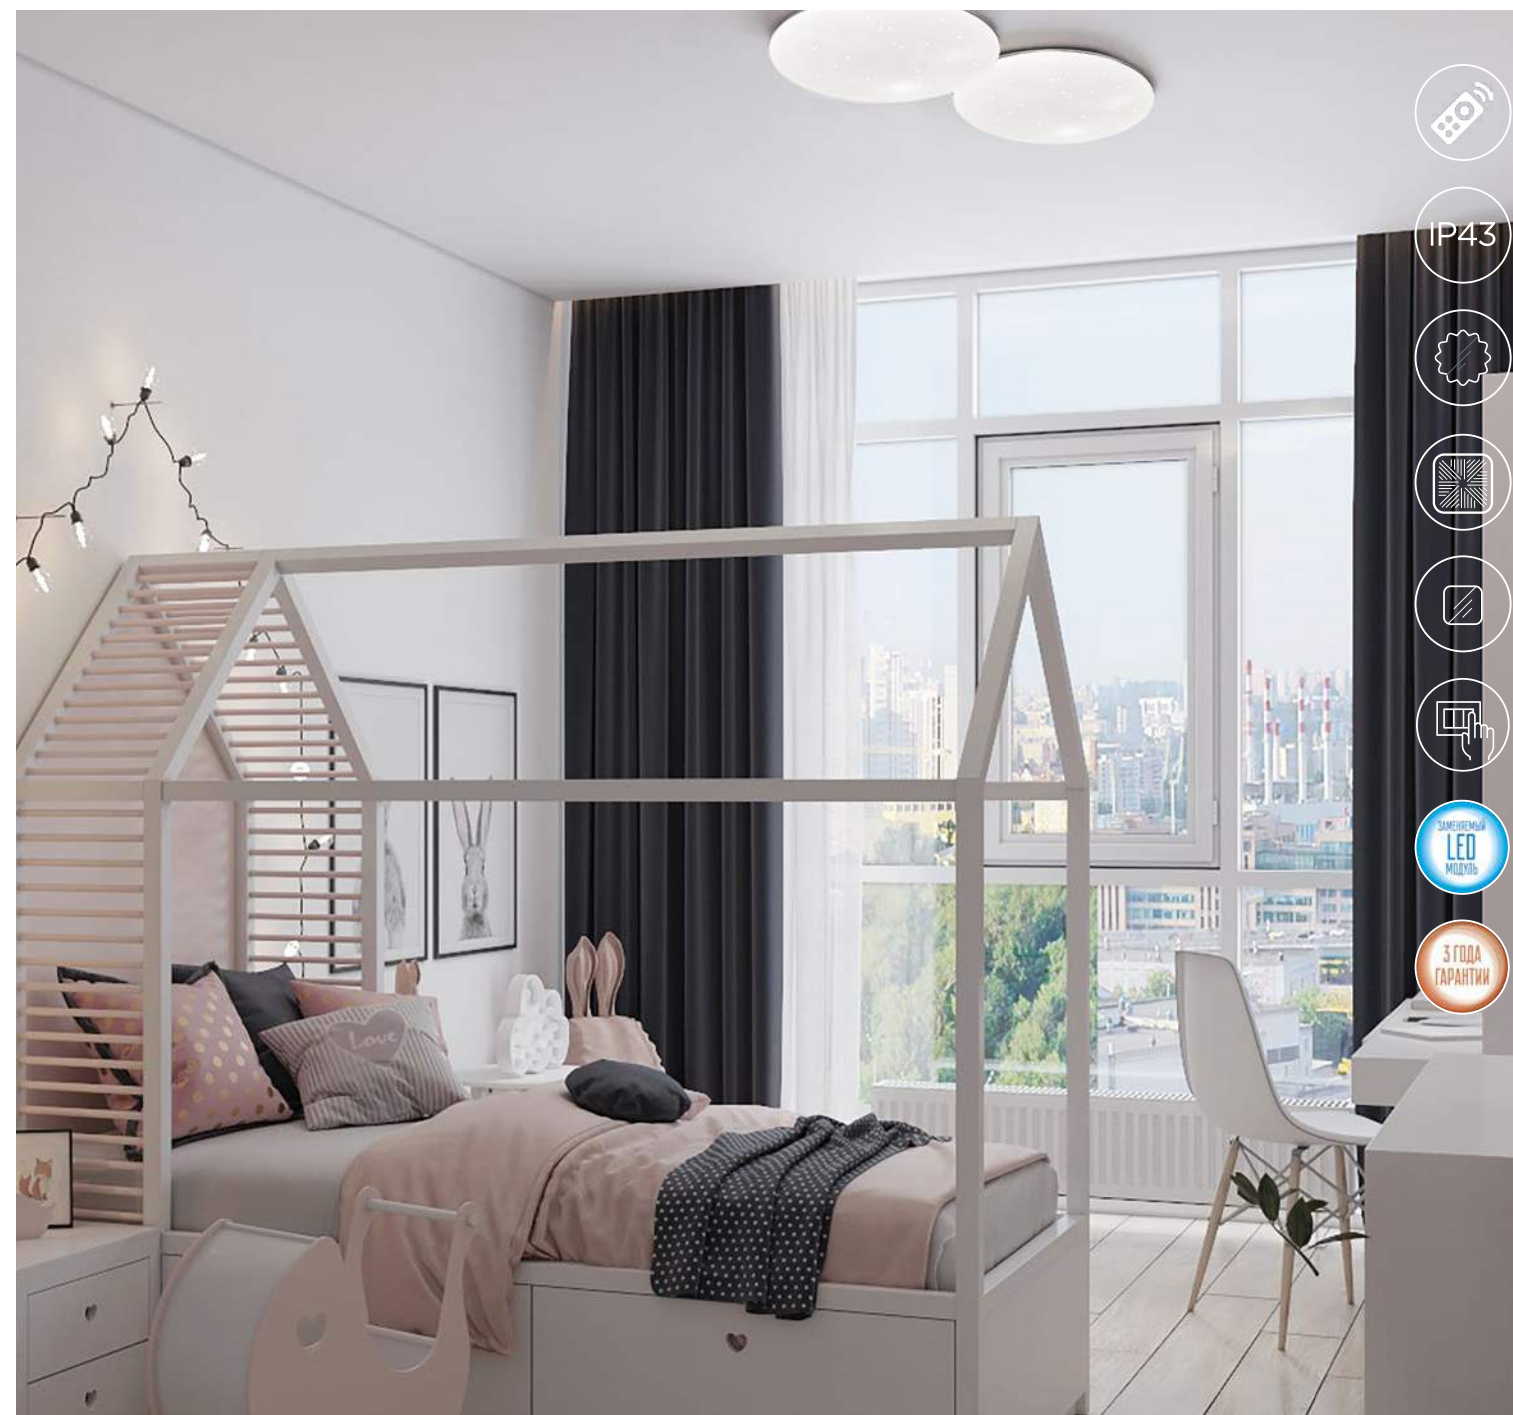

ПУЛЬТ ДУ В КОМПЛЕКТЕ С МОДЕЛЯМИ 2052/EL

ЗАЩИТА ОТ БРЫЗГ

ПЛАСТИК ГЛЯНЦЕВЫЙ ЭФФЕКТ «ЗВЕЗДНОГО НЕБА»

ВЫСОКОКАЧЕСТВЕННЫЙ ПЛАСТИК МАРКИ РММА 2.0 (БЕЗ ЗАПАХА, НЕ ЖЕЛТЕЕТ СО ВРЕМЕНЕМ, УДАРОПРОЧНЫЙ, ВЫСОКАЯ СВЕТОПРОПУСКАЕМОСТЬ)

ДЕКОР / КАНТ / ХРОМ

ФУНКЦИЯ «ПАМЯТЬ» ВОЗМОЖНОСТЬ ИСПОЛЬЗОВАТЬ ВЫБРАННЫЙ СВЕТОВОЙ РЕЖИМЫ ЧЕРЕЗ НАСТЕННЫЙ

ABASI