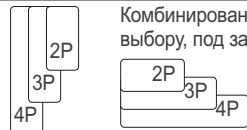

РОЗЕТКИ

S800057NM Розетка x1

S800257NM Розетка x2

S800357NM Розетка x3

РОЗЕТКИ ДЛЯ ЭЛЕКТРОБРИТВЫ

S800064NM Розетка для электробритвы

КОМПЬЮТЕРНЫЕ РОЗЕТКИ

S800476NM Розетка компьютерная RJ45, кат. 6

АУДИО/ВИДЕО РОЗЕТКИ

S800445NM Розетка TV, одиночная

S800460NM Розетка TV FM SAT

S800462NM Розетка HDMI

S800463NM Розетка HD15 + мини-разъем

S800464NM Розетка RCA

КОМБИНИРОВАННЫЕ БЛОКИ РОЗЕТОК

S800423NM Розетка + TV

S800424NM Розетка + компьютерная розетка RJ45

S800425NM Розетка + компьютерная розетка RJ45 + розетка TV

РОЗЕТКИ USB

S800409NM Розетка USB, двойная

СВЕТИЛЬНИКИ

S800000NM Светильник 12 В с тумблерным выключателем x1 на двойной панели

СВЕТОВЫЕ УКАЗАТЕЛИ*

S800001NM Световой указатель, голубой

УСТРОЙСТВА KNX*

S800530NM Кнопочный KNX-выключатель x2

S800531NM Кнопочный KNX-выключатель x4

S800532NM Кнопочный KNX-выключатель x2 с инфракрасным датчиком

S800535NM Кнопочный KNX-выключатель x6

S800536NM Кнопочный KNX-выключатель x8

S800533NM Датчик движения

S800534NM Терморегулятор

КОНФИГУРИРУЕМЫЕ УСТРОЙСТВА

См. стр. 29

* Специальные монтажные коробки см. на стр. 24.