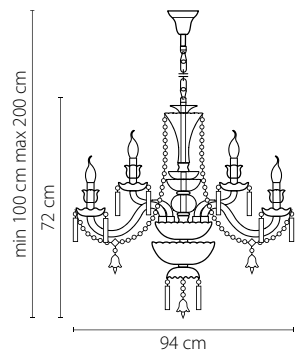

716154

ХРОМ
ПРОЗРАЧНЫЙ
ЛЮСТРА ПОДВЕСНАЯ
15 x E14 max 60W
26,4 kg

94

716624

ХРОМ
ПРОЗРАЧНЫЙ
БРА
2 x E14 max 60W
3 kg