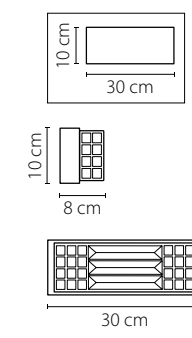

ЛЮСТРА ПОДВЕСНАЯ

8 x E14 max 60W

15,25 kg

Artifici

719068
МЕДЬ
ПРОЗРАЧНЫЙ
ЛЮСТРА ПОДВЕСНАЯ
6 x E14 max 60W
11,6 kg

719108
МЕДЬ
ПРОЗРАЧНЫЙ
ЛЮСТРА ПОДВЕСНАЯ
10 x E14 max 60W
22,2 kg

Limpio

722640
ХРОМ
ПРОЗРАЧНЫЙ
БРА
6 x G4 max 20W
1,8 kg