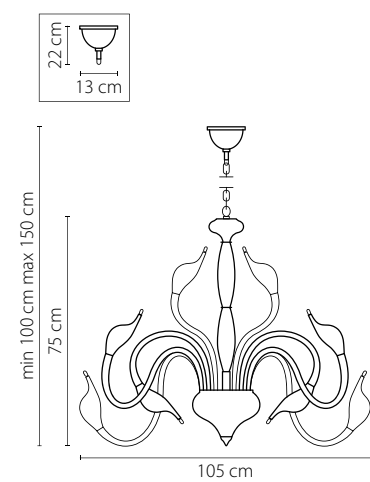

751242
ЗОЛОТО
ЛЮСТРА ПОДВЕСНАЯ
24 x G4 12V max 20W
18,6 kg

132

751182
ЗОЛОТО
ЛЮСТРА ПОТОЛОЧНАЯ
18 x G4 12V max 20W
10,2 kg