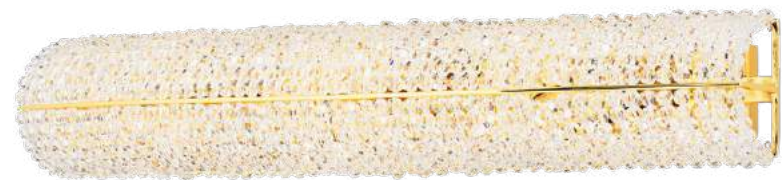

704652
ЗОЛОТО
ПРОЗРАЧНЫЙ
БРА
5 x E14 max 40W
2,3 kg

704654
ХРОМ
ПРОЗРАЧНЫЙ
БРА
5 x E14 max 40W
2,3 kg