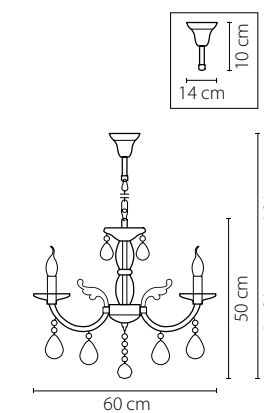

Stregaro

694062
ЗОЛОТО
ПРОЗРАЧНЫЙ
ЛЮСТРА ПОДВЕСНАЯ
6 x E14 max 60W
7,6 kg

694064
ХРОМ
ПРОЗРАЧНЫЙ
ЛЮСТРА ПОДВЕСНАЯ
6 x E14 max 60W
7,6 kg