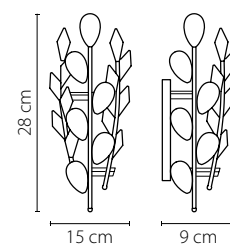

791612
ЗОЛОТО
ПРОЗРАЧНЫЙ
БРА
1 x G9 max 40W
0,85 kg