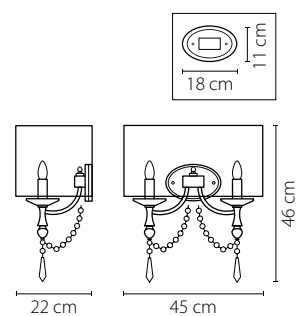

Paralume

725623
ЗОЛОТО
ПРОЗРАЧНЫЙ
БРА
2 x E14 max 40W
1,9 kg

725033
ЗОЛОТО
ПРОЗРАЧНЫЙ
ЛЮСТРА ПОДВЕСНАЯ
3x E14 max 40W
3,5 kg

725626
ХРОМ
ПРОЗРАЧНЫЙ
БРА
2 x E14 max 40W
1,9 kg

725036
ХРОМ
ПРОЗРАЧНЫЙ
ЛЮСТРА ПОДВЕСНАЯ
3x E14 max 40W
3,5 kg