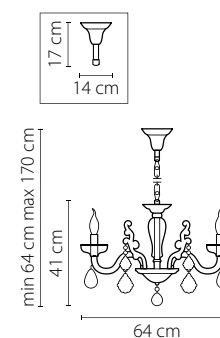

ЛЮСТРА ПОДВЕСНАЯ

8 x E14 max 60W

15,25 kg

Artifici

719068
МЕДЬ
ПРОЗРАЧНЫЙ
ЛЮСТРА ПОДВЕСНАЯ
6 x E14 max 60W
11,6 kg

719108
МЕДЬ
ПРОЗРАЧНЫЙ
ЛЮСТРА ПОДВЕСНАЯ
10 x E14 max 60W
22,2 kg

Limpio

722640
ХРОМ
ПРОЗРАЧНЫЙ
БРА
6 x G4 max 20W
1,8 kg