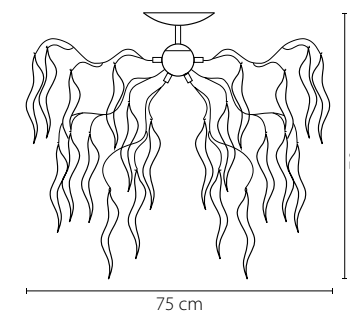

Antique

783061
БРОНЗА
ЛЮСТРА ПОДВЕСНАЯ
6 x E14 max 40W
5,1 kg

783081
БРОНЗА
ЛЮСТРА ПОДВЕСНАЯ
8 x E14 max 40W
6,3 kg

Mocco

792634
ХРОМ
ЦВЕТНОЕ СТЕКЛО
БРА
3 x G4 12V max 20W
0,9 kg

792124
ХРОМ
ЦВЕТНОЕ СТЕКЛО
ЛЮСТРА ПОТОЛОЧНАЯ
12 x G9 max 40W
3,5 kg