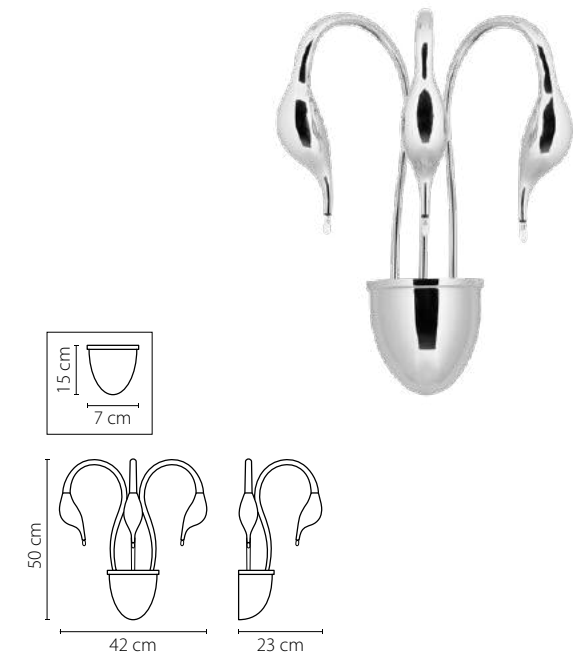

746618
 УМБРА
 ПРОЗРАЧНЫЙ
 БРА
 2 x E14 max 40W
 1,6 kg

746018
 УМБРА
 ПРОЗРАЧНЫЙ
 ЛЮСТРА ПОТОЛОЧНАЯ
 1 x E14 max 40W
 2,2 kg

746068
 УМБРА
 ПРОЗРАЧНЫЙ
 ЛЮСТРА ПОТОЛОЧНАЯ
 6 x E14 max 40W
 5,6 kg

Cigno collo

751184
ХРОМ
ЛЮСТРА ПОТОЛОЧНАЯ
18 x G4 12V max 20W
10,2 kg

751024
ХРОМ
ЛЮСТРА ПОТОЛОЧНАЯ
12 x G4 12V max 20W
9,5 kg

751634
ХРОМ
БРА
3 x G4 12V max 20W
1,8 kg

751654
ХРОМ
БРА
5 x G4 12V max 20W
2,8 kg

751124
ХРОМ
ЛЮСТРА ПОДВЕСНАЯ
12 x G4 12V max 20W
9,8 kg