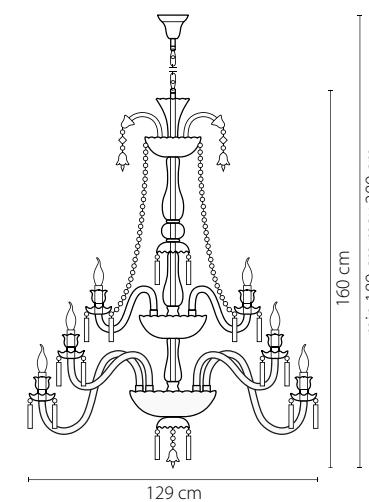

715627
 ЧЕРНЫЙ ХРОМ
 КОНЬЯЧНЫЙ
 БРА
 2 x E14 max 40W
 1,9 kg

715067
 ЧЕРНЫЙ ХРОМ
 КОНЬЯЧНЫЙ
 ЛЮСТРА ПОДВЕСНАЯ
 6 x E14 max 40W
 10 kg

Campana

716364
ХРОМ
ПРОЗРАЧНЫЙ
ЛЮСТРА ПОДВЕСНАЯ
36 x E14 max 60W
69,25 kg