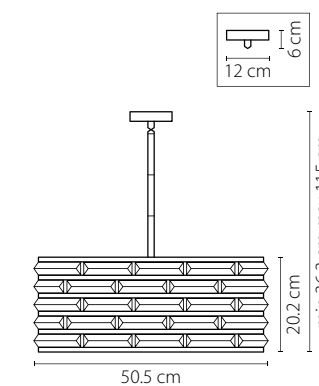

746618
 УМБРА
 ПРОЗРАЧНЫЙ
 БРА
 2 x E14 max 40W
 1,6 kg

746018
 УМБРА
 ПРОЗРАЧНЫЙ
 ЛЮСТРА ПОТОЛОЧНАЯ
 1 x E14 max 40W
 2,2 kg

746068
 УМБРА
 ПРОЗРАЧНЫЙ
 ЛЮСТРА ПОТОЛОЧНАЯ
 6 x E14 max 40W
 5,6 kg

Cigno collo