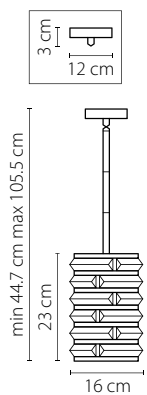

746018
УМБРА
ПРОЗРАЧНЫЙ
ЛЮСТРА ПОТОЛОЧНАЯ
1 x E14 max 40W
2,2 kg