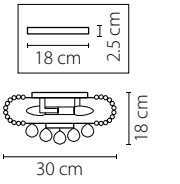

704034
ХРОМ
ПРОЗРАЧНЫЙ
ЛЮСТРА ПОТОЛОЧНАЯ
3 x E14 max 40W
4 kg