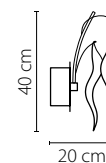

Antique

783061
БРОНЗА
ЛЮСТРА ПОДВЕСНАЯ
6 x E14 max 40W
5,1 kg

783081
БРОНЗА
ЛЮСТРА ПОДВЕСНАЯ
8 x E14 max 40W
6,3 kg

Mocco

792634
ХРОМ
ЦВЕТНОЕ СТЕКЛО
БРА
3 x G4 12V max 20W
0,9 kg

792124
ХРОМ
ЦВЕТНОЕ СТЕКЛО
ЛЮСТРА ПОТОЛОЧНАЯ
12 x G9 max 40W
3,5 kg