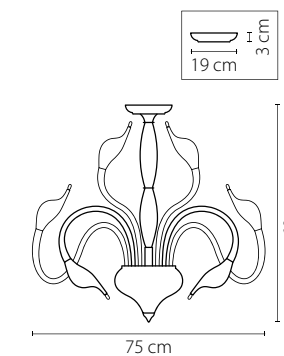

751026
БЕЛЫЙ
ЛЮСТРА ПОТОЛОЧНАЯ
12 x G4 12V max 20W
9,5 kg

751027
ЧЕРНЫЙ
ЛЮСТРА ПОТОЛОЧНАЯ
12 x G4 12V max 20W
9,5 kg