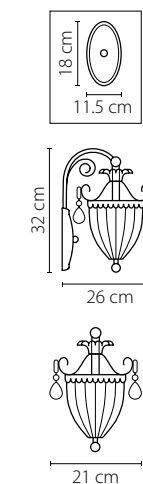

790062
ЗОЛОТО
ПРОЗРАЧНЫЙ
ЛЮСТРА ПОДВЕСНАЯ
6 x E14 max 60W
8,3 kg

790064
СЕРЕБРО
ПРОЗРАЧНЫЙ
ЛЮСТРА ПОДВЕСНАЯ
6 x E14 max 60W
8,3 kg