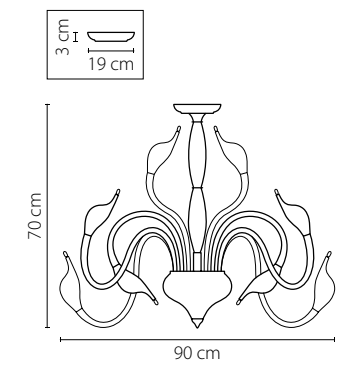

751024
ХРОМ
ЛЮСТРА ПОТОЛОЧНАЯ
12 x G4 12V max 20W
9,5 kg