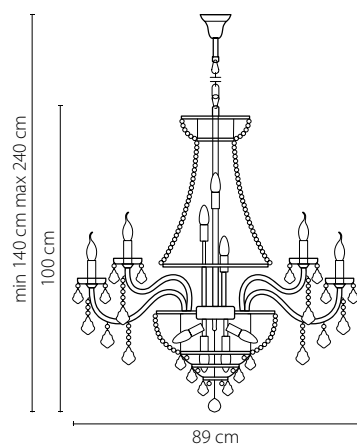

700292
ЗОЛОТО
ПРОЗРАЧНЫЙ
ЛЮСТРА ПОДВЕСНАЯ
29 x E14 max 60W
20,7 kg

28

700512
ЗОЛОТО
ПРОЗРАЧНЫЙ
ЛЮСТРА ПОДВЕСНАЯ
51 x E14 max 60W
45,6 kg