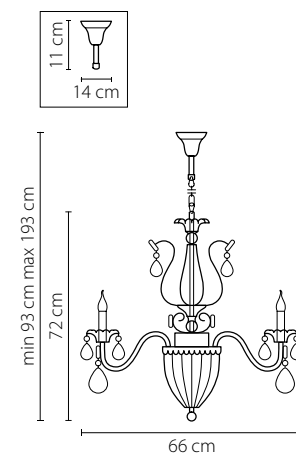

790112
ЗОЛОТО
ПРОЗРАЧНЫЙ
ЛЮСТРА ПОДВЕСНАЯ
8 x E14 max 60W
3 x E14 max 60W
12,7 kg