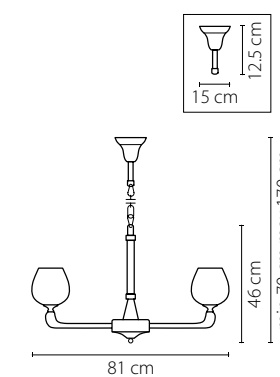

706082
ЗОЛОТО
ПРОЗРАЧНЫЙ
ЛЮСТРА ПОДВЕСНАЯ
8 x E14 max 40W
13,3 kg