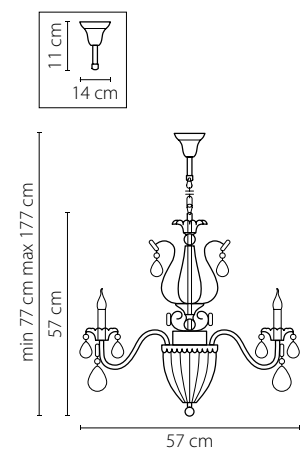

790032
ЗОЛОТО
ПРОЗРАЧНЫЙ
ЛЮСТРА ПОДВЕСНАЯ
3 x E14 max 60W
4,1 kg

790034
СЕРЕБРО
ПРОЗРАЧНЫЙ
ЛЮСТРА ПОДВЕСНАЯ
3 x E14 max 60W
4,1 kg

790614
СЕРЕБРО
ПРОЗРАЧНЫЙ
БРА
1 x E14 max 60W
2,4 kg

790062
ЗОЛОТО
ПРОЗРАЧНЫЙ
ЛЮСТРА ПОДВЕСНАЯ
6 x E14 max 60W
8,3 kg

790064
СЕРЕБРО
ПРОЗРАЧНЫЙ
ЛЮСТРА ПОДВЕСНАЯ
6 x E14 max 60W
8,3 kg

790031
БРОНЗА
ПРОЗРАЧНЫЙ
ЛЮСТРА ПОДВЕСНАЯ
3 x E14 max 60W
4,1 kg

790611
БРОНЗА
ПРОЗРАЧНЫЙ
БРА
1 x E14 max 60W
2,4 kg

790111
БРОНЗА
ПРОЗРАЧНЫЙ
ЛЮСТРА ПОДВЕСНАЯ
8 x E14 max 60W
3 x E14 max 60W
12,7 kg

15 cm

62 cm

min 65 cm max 110 cm

57 cm

161

Cristallo

795314
ХРОМ
ПРОЗРАЧНЫЙ
ЛЮСТРА ПОДВЕСНАЯ
1 x G9 max 40W
0,55 kg

795324
ХРОМ
ПРОЗРАЧНЫЙ
ЛЮСТРА ПОДВЕСНАЯ
1 x G9 max 40W
0,75 kg