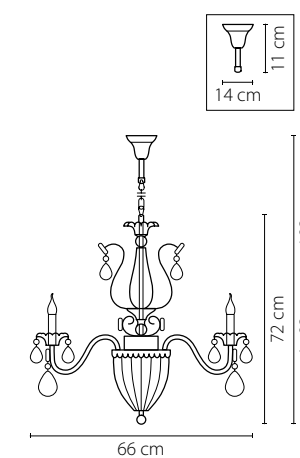

790114
СЕРЕБРО
ПРОЗРАЧНЫЙ
ЛЮСТРА ПОДВЕСНАЯ
8 x E14 max 60W
3 x E14 max 60W
12,7 kg