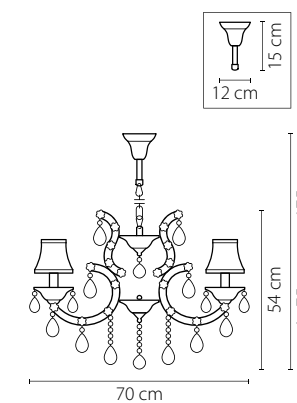

726081
БЕЛЫЙ
ПРОЗРАЧНЫЙ
ЛЮСТРА ПОДВЕСНАЯ
8 x E14 max 40W
14,7 kg