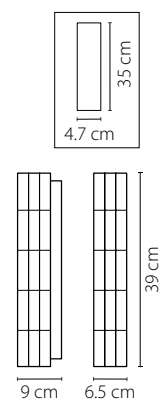

722040
ХРОМ
ПРОЗРАЧНЫЙ
ЛЮСТРА ПОДВЕСНАЯ
4 x G9 max 40W
4,8 kg