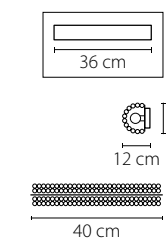

704632
ЗОЛОТО
ПРОЗРАЧНЫЙ
БРА
3 x E14 max 40W
1,6 kg

704634
ХРОМ
ПРОЗРАЧНЫЙ
БРА
3 x E14 max 40W
1,6 kg