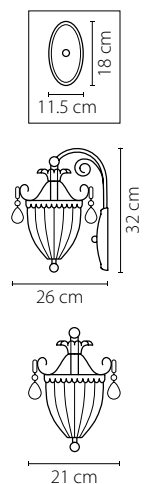

790062
ЗОЛОТО
ПРОЗРАЧНЫЙ
ЛЮСТРА ПОДВЕСНАЯ
6 x E14 max 60W
8,3 kg

790064
СЕРЕБРО
ПРОЗРАЧНЫЙ
ЛЮСТРА ПОДВЕСНАЯ
6 x E14 max 60W
8,3 kg