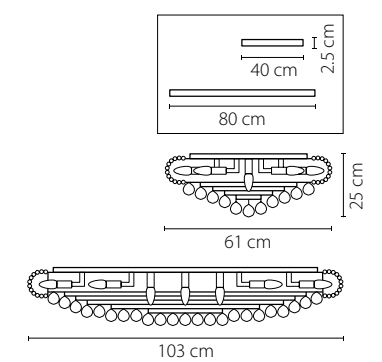

704214
ХРОМ
ПРОЗРАЧНЫЙ
ЛЮСТРА ПОТОЛОЧНАЯ
21 x E14 max 40W
33,7 kg