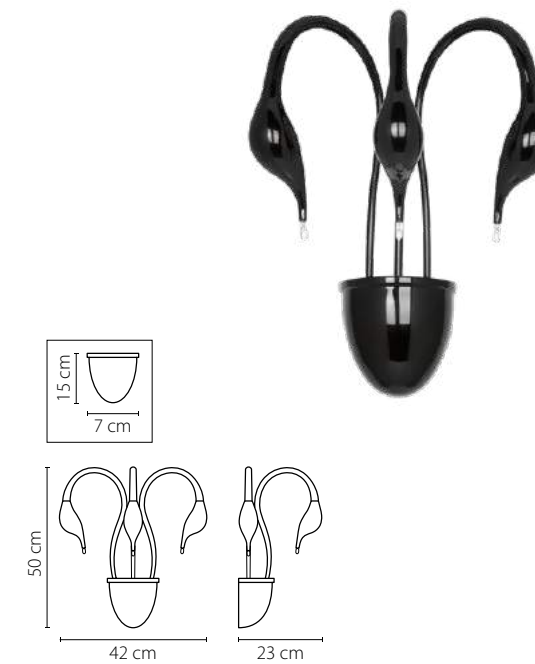

751026
БЕЛЫЙ
ЛЮСТРА ПОТОЛОЧНАЯ
12 x G4 12V max 20W
9,5 kg

751027
ЧЕРНЫЙ
ЛЮСТРА ПОТОЛОЧНАЯ
12 x G4 12V max 20W
9,5 kg

751637
ЧЕРНЫЙ
 БРА
 3 x G4 12V max 20W
 1,8 kg

751657
ЧЕРНЫЙ
 БРА
 5 x G4 12V max 20W
 2,8 kg