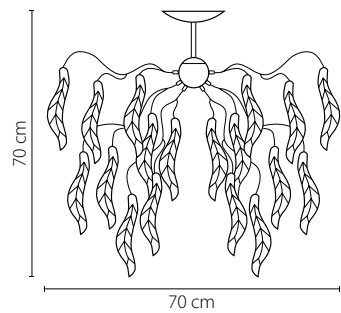

791184
ХРОМ
ПРОЗРАЧНЫЙ
ЛЮСТРА ПОТОЛОЧНАЯ
8 x G9 max 40W
3,5 kg

Vetro

793095
ХРОМ
ЦВЕТНОЙ
ЛЮСТРА ПОТОЛОЧНАЯ
9 x G9 max 40W
8,6 kg

793125
ХРОМ
ЦВЕТНОЙ
ЛЮСТРА ПОТОЛОЧНАЯ
12 x G9 max 40W
9,6 kg

3 cm
19 cm

Manica