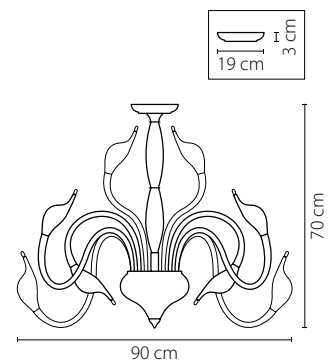

751026
БЕЛЫЙ
ЛЮСТРА ПОТОЛОЧНАЯ
12 x G4 12V max 20W
9,5 kg

751027
ЧЕРНЫЙ
ЛЮСТРА ПОТОЛОЧНАЯ
12 x G4 12V max 20W
9,5 kg