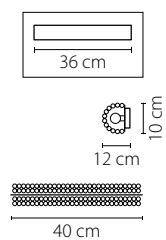

704632
ЗОЛОТО
ПРОЗРАЧНЫЙ
БРА
3 x E14 max 40W
1,6 kg

704634
ХРОМ
ПРОЗРАЧНЫЙ
БРА
3 x E14 max 40W
1,6 kg