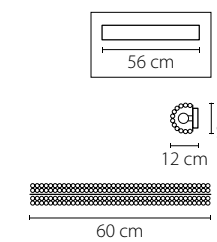

704654
ХРОМ
ПРОЗРАЧНЫЙ
БРА
5 x E14 max 40W
2,3 kg