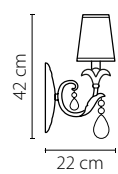

691622
ЗОЛОТО
ПРОЗРАЧНЫЙ
БРА
2 x E14 max 40W
1,5 kg

691062
ЗОЛОТО
ПРОЗРАЧНЫЙ
ЛЮСТРА ПОДВЕСНАЯ
6 x E14 max 40W
6,2 kg