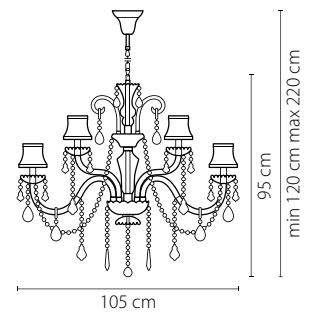

715187
ЧЕРНЫЙ ХРОМ
КОНЬЯЧНЫЙ
ЛЮСТРА ПОДВЕСНАЯ
18 x E14 max 40W
25 kg