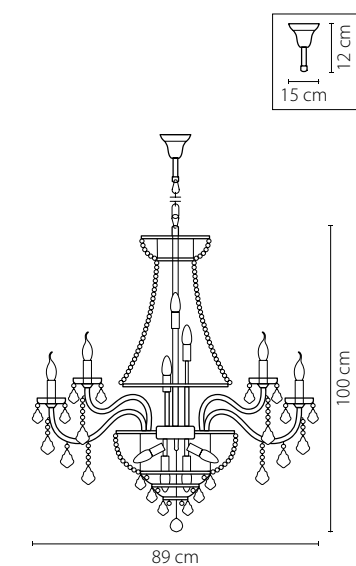

Размер колокола или основания

Схема с габаритными размерами:

Высота люстры min-max (см)

min - это высота люстры + карабины + колокол
max - это высота люстры + карабин + колокол + цепь
высота люстры регулируется за счет цепи

Высота люстры (см)

Диаметр люстры (см)

в некоторых случаях вместо диаметра
указывается ширина и глубина изделия

Электронные версии каталогов:

ВНИМАНИЕ:

1. Данный каталог не является публичной офертой. Ошибки и опечатки в данном каталоге не могут являться причиной возникновения претензий со стороны покупателя.

700621
 БРОНЗА
 ПРОЗРАЧНЫЙ
 БРА
 2 x E14 max 60W
 1,2 kg

700511
 БРОНЗА
 ПРОЗРАЧНЫЙ
 ЛЮСТРА ПОДВЕСНАЯ
 51 x E14 max 60W
 45,6 kg

700161
 БРОНЗА
 ПРОЗРАЧНЫЙ
 ЛЮСТРА ПОДВЕСНАЯ
 16 x E14 max 60W
 11,85 kg

700291
 БРОНЗА
 ПРОЗРАЧНЫЙ
 ЛЮСТРА ПОДВЕСНАЯ
 29 x E14 max 60W
 20,7 kg