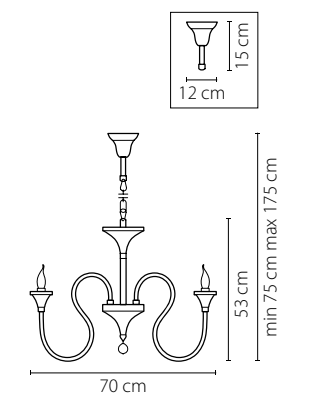

703064
СЕРЕБРО
ПРОЗРАЧНЫЙ
ЛЮСТРА ПОДВЕСНАЯ
6 x E14 max 60W
7 kg