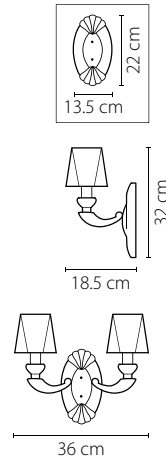

791184
ХРОМ
ПРОЗРАЧНЫЙ
ЛЮСТРА ПОТОЛОЧНАЯ
8 x G9 max 40W
3,5 kg

Vetro

793095
ХРОМ
ЦВЕТНОЙ
ЛЮСТРА ПОТОЛОЧНАЯ
9 x G9 max 40W
8,6 kg

793125
ХРОМ
ЦВЕТНОЙ
ЛЮСТРА ПОТОЛОЧНАЯ
12 x G9 max 40W
9,6 kg

3 cm
19 cm

Manica

15 cm

62 cm

min 65 cm max 110 cm

57 cm

161

Cristallo

795314
ХРОМ
ПРОЗРАЧНЫЙ
ЛЮСТРА ПОДВЕСНАЯ
1 x G9 max 40W
0,55 kg

795324
ХРОМ
ПРОЗРАЧНЫЙ
ЛЮСТРА ПОДВЕСНАЯ
1 x G9 max 40W
0,75 kg

806010
ХРОМ
КОНЬЯЧНЫЙ
ЛЮСТРА ПОДВЕСНАЯ
1 x E14 max 40W
0,9 kg

806610
ХРОМ
КОНЬЯЧНЫЙ
БРА
1 x E14 max 40W
0,9 kg

806050
ХРОМ
КОНЬЯЧНЫЙ
ЛЮСТРА ПОТОЛОЧНАЯ
5 x E14 max 40W
1 x G9 max 40W
6,6 kg

Otto

809056
ХРОМ
ДЫМЧАТЫЙ
ЛЮСТРА ПОТОЛОЧНАЯ
5 x E14 max 40W
1 x G9 max 40W
2,7 kg

809616
ХРОМ
ДЫМЧАТЫЙ
БРА
1 x E14 max 40W
0,7 kg

809626
ХРОМ
ДЫМЧАТЫЙ
БРА
2 x E14 max 40W
1,2 kg

Ramo

690622
ЗОЛОТО
БРА
2 x E14 max 40W
1,45 kg

696622
ЗОЛОТО
ПРОЗРАЧНЫЙ
БРА
2 x E14 max 60W
2,4 kg

Rosata

695622
ЗОЛОТО
КРАСНЫЙ
БРА
2 x E14 max 60W
2,3 kg