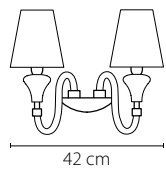

809626
ХРОМ
ДЫМЧАТЫЙ
БРА
2 x E14 max 40W
1,2 kg