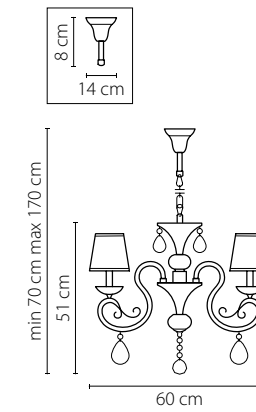

693084
ХРОМ
ПРОЗРАЧНЫЙ
ЛЮСТРА ПОДВЕСНАЯ
8 x E14 max 40W
11,2 kg

14

693064
ХРОМ
ПРОЗРАЧНЫЙ
ЛЮСТРА ПОДВЕСНАЯ
6 x E14 max 40W
8,3 kg