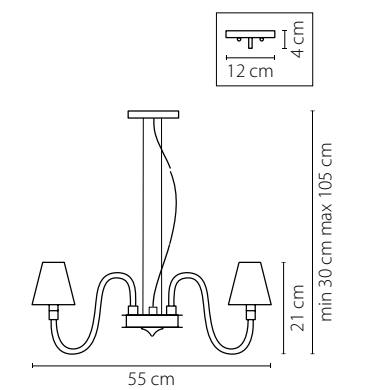

133

Bianco

760616

ХРОМ
БЕЛЫЙ

БРА
1 x G9 max 40W
0,6 kg

760086

ХРОМ
БЕЛЫЙ

ЛЮСТРА ПОДВЕСНАЯ
8 x G9 max 40W
4,3 kg