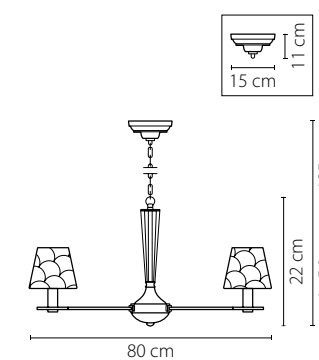

707081
ЧЕРНЫЙ
ЗОЛОТО
ПЕРЛАМУТР
ЛЮСТРА ПОДВЕСНАЯ
8 x E14 max 40W
8,6 kg