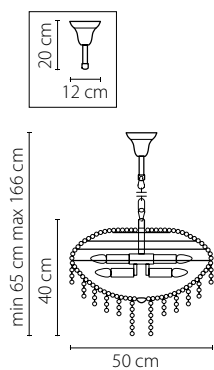

700120
ХРОМ
ПРОЗРАЧНЫЙ
ЛЮСТРА ПОДВЕСНАЯ
12 x E14 max 60W
6,4 kg