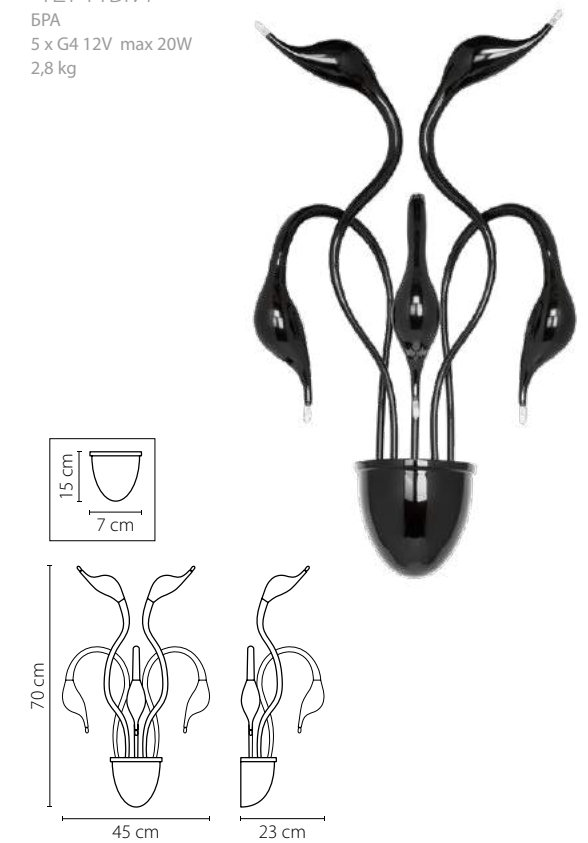

751026
БЕЛЫЙ
ЛЮСТРА ПОТОЛОЧНАЯ
12 x G4 12V max 20W
9,5 kg

751027
ЧЕРНЫЙ
ЛЮСТРА ПОТОЛОЧНАЯ
12 x G4 12V max 20W
9,5 kg

751637
ЧЕРНЫЙ
 БРА
 3 x G4 12V max 20W
 1,8 kg

751657
ЧЕРНЫЙ
 БРА
 5 x G4 12V max 20W
 2,8 kg

751127
ЧЕРНЫЙ
 ЛЮСТРА ПОДВЕСНАЯ
 12 x G4 12V max 20W
 9,8 kg

751927
ЧЕРНЫЙ
 НАСТОЛЬНАЯ ЛАМПА
 2 x G4 12V max 20W
 2,9 kg

751242
ЗОЛОТО
ЛЮСТРА ПОДВЕСНАЯ
24 x G4 12V max 20W
18,6 kg

132

751182
ЗОЛОТО
ЛЮСТРА ПОТОЛОЧНАЯ
18 x G4 12V max 20W
10,2 kg