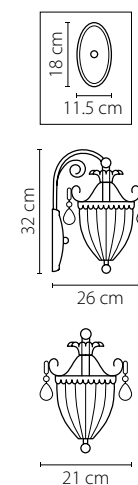

790064
СЕРЕБРО
ПРОЗРАЧНЫЙ
ЛЮСТРА ПОДВЕСНАЯ
6 x E14 max 60W
8,3 kg

790031
БРОНЗА
ПРОЗРАЧНЫЙ
ЛЮСТРА ПОДВЕСНАЯ
3 x E14 max 60W
4,1 kg

790611
БРОНЗА
ПРОЗРАЧНЫЙ
БРА
1 x E14 max 60W
2,4 kg

790111
БРОНЗА
ПРОЗРАЧНЫЙ
ЛЮСТРА ПОДВЕСНАЯ
8 x E14 max 60W
3 x E14 max 60W
12,7 kg

790061
БРОНЗА
ПРОЗРАЧНЫЙ
ЛЮСТРА ПОДВЕСНАЯ
6 x E14 max 60W
8,3 kg

Isabelle

791612
ЗОЛОТО
ПРОЗРАЧНЫЙ
БРА
1 x G9 max 40W
0,85 kg

791182
ЗОЛОТО
ПРОЗРАЧНЫЙ
ЛЮСТРА ПОТОЛОЧНАЯ
8 x G9 max 40W
3,5 kg

791614
ХРОМ
ПРОЗРАЧНЫЙ
БРА
1 x G9 max 40W
0,85 kg

791184
ХРОМ
ПРОЗРАЧНЫЙ
ЛЮСТРА ПОТОЛОЧНАЯ
8 x G9 max 40W
3,5 kg

Vetro

793095
ХРОМ
ЦВЕТНОЙ
ЛЮСТРА ПОТОЛОЧНАЯ
9 x G9 max 40W
8,6 kg

793125
ХРОМ
ЦВЕТНОЙ
ЛЮСТРА ПОТОЛОЧНАЯ
12 x G9 max 40W
9,6 kg

3 cm
19 cm

Manica