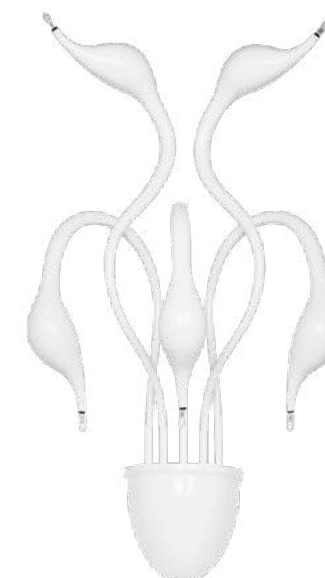

751187
ЧЕРНЫЙ
ЛЮСТРА ПОТОЛОЧНАЯ
18 x G4 12V max 20W
10,2 kg