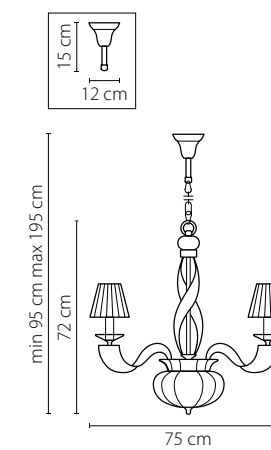

702102
ЗОЛОТО
ПРОЗРАЧНЫЙ
ЛЮСТРА ПОДВЕСНАЯ
8 x E14 max 40W
2 x E14 max 40W
11,3 kg