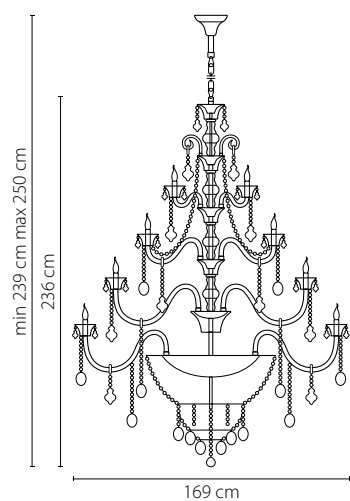

Размер колокола или основания

Схема с габаритными размерами:

Высота люстры min-max (см)

min - это высота люстры + карабины + колокол
max - это высота люстры + карабин + колокол + цепь
высота люстры регулируется за счет цепи

Высота люстры (см)

Диаметр люстры (см)

в некоторых случаях вместо диаметра
указывается ширина и глубина изделия

Электронные версии каталогов:

ВНИМАНИЕ:

1. Данный каталог не является публичной офертой. Ошибки и опечатки в данном каталоге не могут являться причиной возникновения претензий со стороны покупателя.

708054
 ХРОМ
 ПРОЗРАЧНЫЙ
 ЛЮСТРА ПОДВЕСНАЯ
 5 x E14 max 60W
 7,6 kg

Tesoro

710622
ЗОЛОТО
ПРОЗРАЧНЫЙ
БРА
2 x E14 max 60W
3,1 kg

710572
ЗОЛОТО
ПРОЗРАЧНЫЙ
ЛЮСТРА ПОДВЕСНАЯ
57 x E14 max 40W
119 kg

Regolo

713127
ЧЕРНЫЙ МАТОВЫЙ
ПРОЗРАЧНЫЙ
ЛЮСТРА ПОТОЛОЧНАЯ
12 x G9 max 40W
12,7 kg