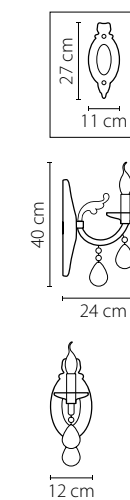

694081
БРОНЗА
ПРОЗРАЧНЫЙ
ЛЮСТРА ПОДВЕСНАЯ
8 x E14 max 60W
10 kg