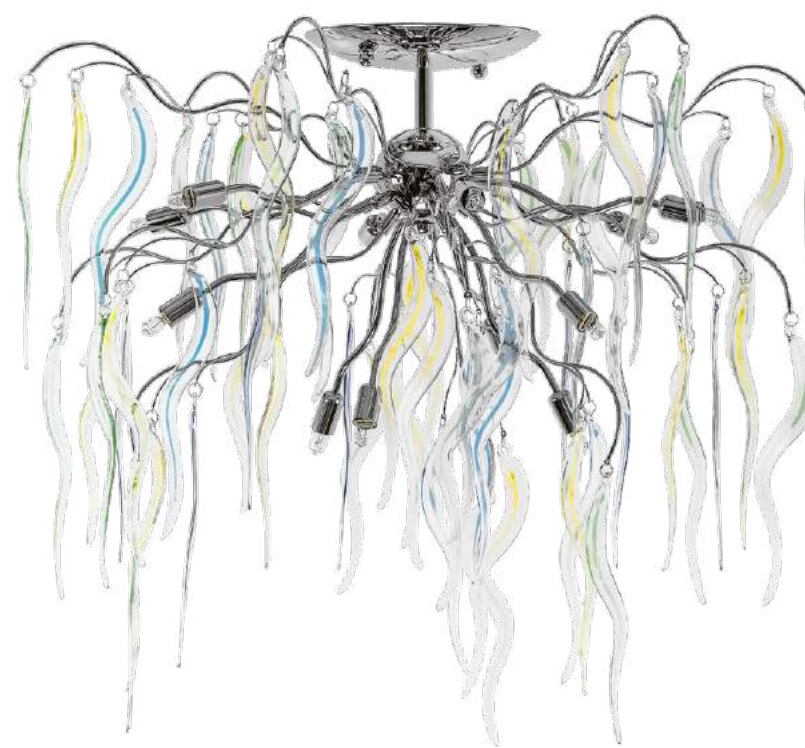

Antique

783061
БРОНЗА
ЛЮСТРА ПОДВЕСНАЯ
6 x E14 max 40W
5,1 kg

783081
БРОНЗА
ЛЮСТРА ПОДВЕСНАЯ
8 x E14 max 40W
6,3 kg

Mocco

792634
ХРОМ
ЦВЕТНОЕ СТЕКЛО
БРА
3 x G4 12V max 20W
0,9 kg

792124
ХРОМ
ЦВЕТНОЕ СТЕКЛО
ЛЮСТРА ПОТОЛОЧНАЯ
12 x G9 max 40W
3,5 kg