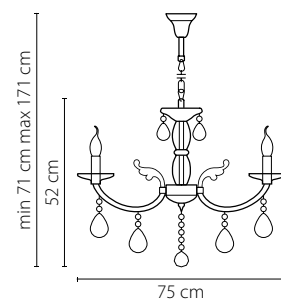

694082
ЗОЛОТО
ПРОЗРАЧНЫЙ
ЛЮСТРА ПОДВЕСНАЯ
8 x E14 max 60W
10 kg