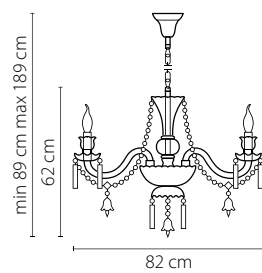

716084

ХРОМ

ПРОЗРАЧНЫЙ

ЛЮСТРА ПОДВЕСНАЯ

8 x E14 max 60W

15,25 kg