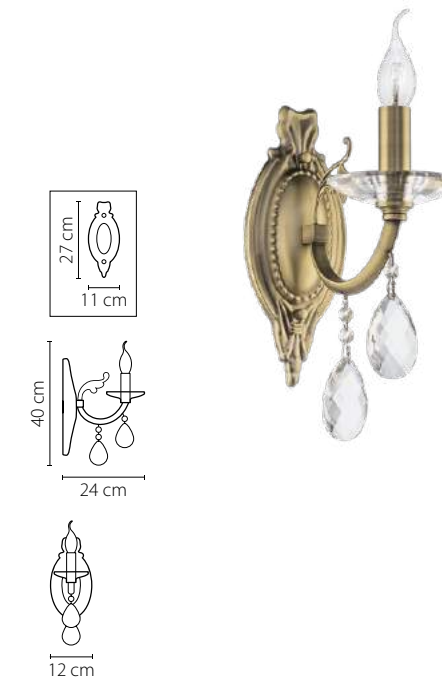

694611
БРОНЗА
ПРОЗРАЧНЫЙ
БРА
1 x E14 max 60W
1 kg

694081
БРОНЗА
ПРОЗРАЧНЫЙ
ЛЮСТРА ПОДВЕСНАЯ
8 x E14 max 60W
10 kg