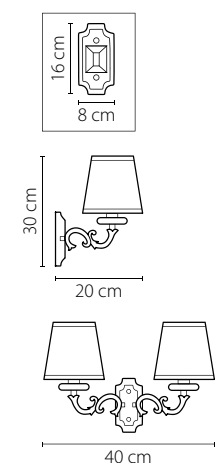

15 cm

62 cm

min 65 cm max 110 cm

57 cm

161

Cristallo

795314
ХРОМ
ПРОЗРАЧНЫЙ
ЛЮСТРА ПОДВЕСНАЯ
1 x G9 max 40W
0,55 kg

795324
ХРОМ
ПРОЗРАЧНЫЙ
ЛЮСТРА ПОДВЕСНАЯ
1 x G9 max 40W
0,75 kg

806010
ХРОМ
КОНЬЯЧНЫЙ
ЛЮСТРА ПОДВЕСНАЯ
1 x E14 max 40W
0,9 kg

806610
ХРОМ
КОНЬЯЧНЫЙ
БРА
1 x E14 max 40W
0,9 kg

806050
ХРОМ
КОНЬЯЧНЫЙ
ЛЮСТРА ПОТОЛОЧНАЯ
5 x E14 max 40W
1 x G9 max 40W
6,6 kg

Otto

809056
ХРОМ
ДЫМЧАТЫЙ
ЛЮСТРА ПОТОЛОЧНАЯ
5 x E14 max 40W
1 x G9 max 40W
2,7 kg

Engenuo

Montare

787612
ЗОЛОТО
ПРОЗРАЧНЫЙ
БРА
1 x E14 max 60W
2 kg

Группы в социальных сетях

YouTube

Vk

Telegram

этикетка 105 мм x 74 мм