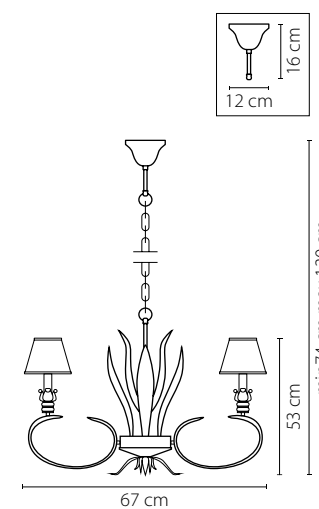

783061
БРОНЗА
ЛЮСТРА ПОДВЕСНАЯ
6 x E14 max 40W
5,1 kg