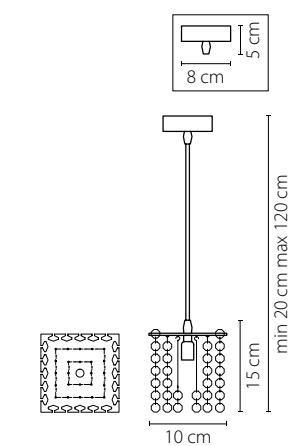

795424
ХРОМ
ПРОЗРАЧНЫЙ
ЛЮСТРА ПОДВЕСНАЯ
1 x G9 max 40W
0,85 kg