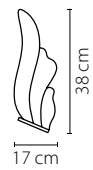

705634
ХРОМ
ПРОЗРАЧНЫЙ
БРА
3 x E14 max 60W
1,6 kg