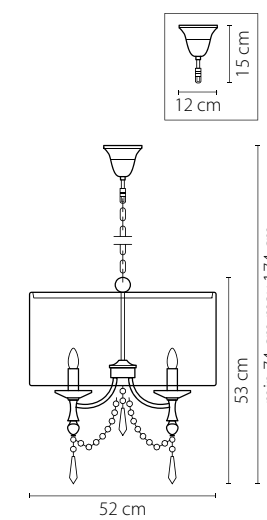

Paralume

725623
ЗОЛОТО
ПРОЗРАЧНЫЙ
БРА
2 x E14 max 40W
1,9 kg

725033
ЗОЛОТО
ПРОЗРАЧНЫЙ
ЛЮСТРА ПОДВЕСНАЯ
3x E14 max 40W
3,5 kg

725626
ХРОМ
ПРОЗРАЧНЫЙ
БРА
2 x E14 max 40W
1,9 kg

725036
ХРОМ
ПРОЗРАЧНЫЙ
ЛЮСТРА ПОДВЕСНАЯ
3x E14 max 40W
3,5 kg