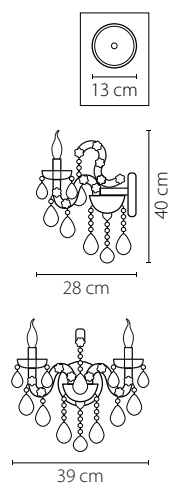

791184
ХРОМ
ПРОЗРАЧНЫЙ
ЛЮСТРА ПОТОЛОЧНАЯ
8 x G9 max 40W
3,5 kg

Vetro

793095
ХРОМ
ЦВЕТНОЙ
ЛЮСТРА ПОТОЛОЧНАЯ
9 x G9 max 40W
8,6 kg

793125
ХРОМ
ЦВЕТНОЙ
ЛЮСТРА ПОТОЛОЧНАЯ
12 x G9 max 40W
9,6 kg

3 cm
19 cm

Manica

15 cm

62 cm

min 65 cm max 110 cm

57 cm

161

Cristallo

795314
ХРОМ
ПРОЗРАЧНЫЙ
ЛЮСТРА ПОДВЕСНАЯ
1 x G9 max 40W
0,55 kg

795324
ХРОМ
ПРОЗРАЧНЫЙ
ЛЮСТРА ПОДВЕСНАЯ
1 x G9 max 40W
0,75 kg

Acquario

752634
ХРОМ
БЕЛЫЙ
БРА
3 x G4 12V max 20W
2,1 kg

Champa

775623
ШАМПАНЬ
ПРОЗРАЧНЫЙ
БРА
2 x E14 max 60W
3,3 kg

786622
МАТОВОЕ ЗОЛОТО
ПРОЗРАЧНЫЙ
БРА
2 x E14 max 60W
3,4 kg

Ampollo

779524
ХРОМ
БРА
2 x E14 max 40W
0,8 kg

Engenuo

Montare

787612
ЗОЛОТО
ПРОЗРАЧНЫЙ
БРА
1 x E14 max 60W
2 kg

Группы в социальных сетях

YouTube

Vk

Telegram

этикетка 105 мм x 74 мм