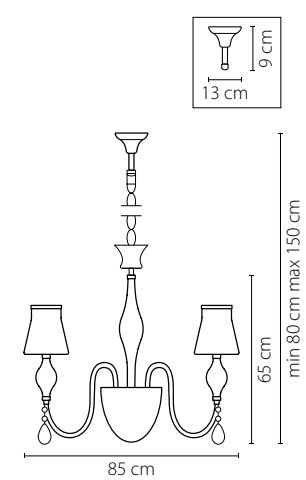

15 cm

62 cm

min 65 cm max 110 cm

57 cm

161

Cristallo

795314
ХРОМ
ПРОЗРАЧНЫЙ
ЛЮСТРА ПОДВЕСНАЯ
1 x G9 max 40W
0,55 kg

795324
ХРОМ
ПРОЗРАЧНЫЙ
ЛЮСТРА ПОДВЕСНАЯ
1 x G9 max 40W
0,75 kg

795414
ХРОМ
ПРОЗРАЧНЫЙ
ЛЮСТРА ПОДВЕСНАЯ
1 x G9 max 40W
0,6 kg

795424
ХРОМ
ПРОЗРАЧНЫЙ
ЛЮСТРА ПОДВЕСНАЯ
1 x G9 max 40W
0,85 kg

795322
 ЗОЛОТО
 ПРОЗРАЧНЫЙ
 ЛЮСТРА ПОДВЕСНАЯ
 1 x G9 max 40W
 0,75 kg

795312
 ЗОЛОТО
 ПРОЗРАЧНЫЙ
 ЛЮСТРА ПОДВЕСНАЯ
 1 x G9 max 40W
 0,55 kg

795422
 ЗОЛОТО
 ПРОЗРАЧНЫЙ
 ЛЮСТРА ПОДВЕСНАЯ
 1 x G9 max 40W
 0,85 kg

795412
 ЗОЛОТО
 ПРОЗРАЧНЫЙ
 ЛЮСТРА ПОДВЕСНАЯ
 1 x G9 max 40W
 0,6 kg

Escica

806080
ХРОМ
КОНЬЯЧНЫЙ
ЛЮСТРА ПОДВЕСНАЯ
8 x E14 max 40W
1 x G9 max 40W
8,8 kg

806010
ХРОМ
КОНЬЯЧНЫЙ
ЛЮСТРА ПОДВЕСНАЯ
1 x E14 max 40W
0,9 kg

806610
ХРОМ
КОНЬЯЧНЫЙ
БРА
1 x E14 max 40W
0,9 kg

806050
ХРОМ
КОНЬЯЧНЫЙ
ЛЮСТРА ПОТОЛОЧНАЯ
5 x E14 max 40W
1 x G9 max 40W
6,6 kg

Otto

809056
ХРОМ
ДЫМЧАТЫЙ
ЛЮСТРА ПОТОЛОЧНАЯ
5 x E14 max 40W
1 x G9 max 40W
2,7 kg