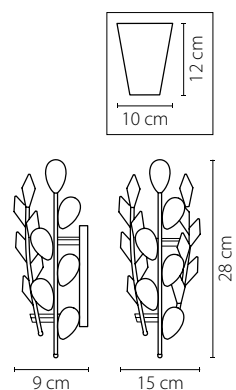

791184
ХРОМ
ПРОЗРАЧНЫЙ
ЛЮСТРА ПОТОЛОЧНАЯ
8 x G9 max 40W
3,5 kg

Vetro

793095
ХРОМ
ЦВЕТНОЙ
ЛЮСТРА ПОТОЛОЧНАЯ
9 x G9 max 40W
8,6 kg

793125
ХРОМ
ЦВЕТНОЙ
ЛЮСТРА ПОТОЛОЧНАЯ
12 x G9 max 40W
9,6 kg

3 cm
19 cm

Manica