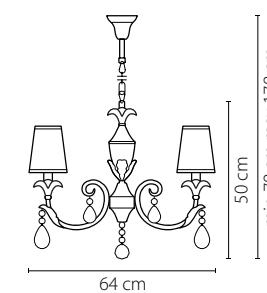

691084
РОЗОВЫЙ ХРОМ
ПРОЗРАЧНЫЙ
ЛЮСТРА ПОДВЕСНАЯ
8 x E14 max 40W
8 kg