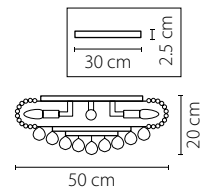

704092
ЗОЛОТО
ПРОЗРАЧНЫЙ
ЛЮСТРА ПОТОЛОЧНАЯ
9 x E14 max 40W
10,6 kg