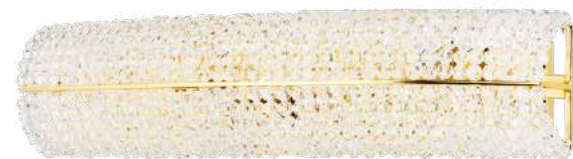

704632
ЗОЛОТО
ПРОЗРАЧНЫЙ
БРА
3 x E14 max 40W
1,6 kg

704634
ХРОМ
ПРОЗРАЧНЫЙ
БРА
3 x E14 max 40W
1,6 kg