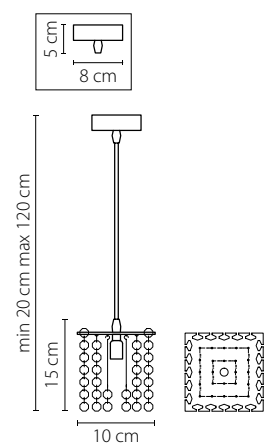

795412
ЗОЛОТО
ПРОЗРАЧНЫЙ
ЛЮСТРА ПОДВЕСНАЯ
1 x G9 max 40W
0,6 kg