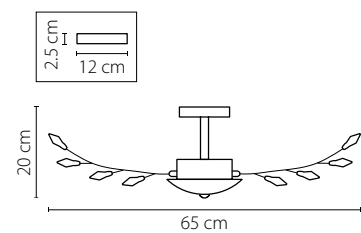

791184
ХРОМ
ПРОЗРАЧНЫЙ
ЛЮСТРА ПОТОЛОЧНАЯ
8 x G9 max 40W
3,5 kg

Vetro

793095
ХРОМ
ЦВЕТНОЙ
ЛЮСТРА ПОТОЛОЧНАЯ
9 x G9 max 40W
8,6 kg

793125
ХРОМ
ЦВЕТНОЙ
ЛЮСТРА ПОТОЛОЧНАЯ
12 x G9 max 40W
9,6 kg

3 cm
19 cm

Manica