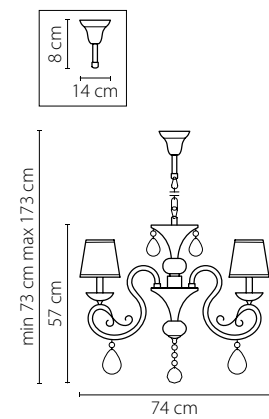

693084
ХРОМ
ПРОЗРАЧНЫЙ
ЛЮСТРА ПОДВЕСНАЯ
8 x E14 max 40W
11,2 kg

14

693064
ХРОМ
ПРОЗРАЧНЫЙ
ЛЮСТРА ПОДВЕСНАЯ
6 x E14 max 40W
8,3 kg