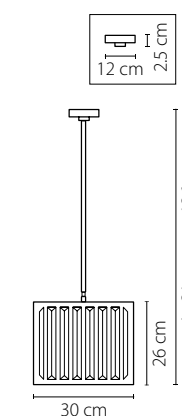

Regolo

713127
ЧЕРНЫЙ МАТОВЫЙ
ПРОЗРАЧНЫЙ
ЛЮСТРА ПОТОЛОЧНАЯ
12 x G9 max 40W
12,7 kg

713037
ЧЕРНЫЙ МАТОВЫЙ
ПРОЗРАЧНЫЙ
ЛЮСТРА ПОТОЛОЧНАЯ
3 x G9 max 40W
4,5 kg