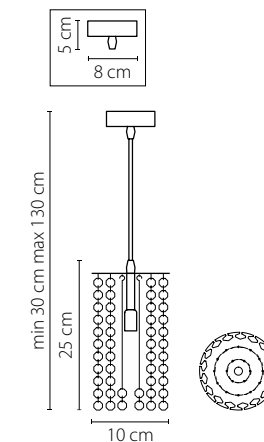

15 cm

62 cm

min 65 cm max 110 cm

57 cm

161

Cristallo

795314
ХРОМ
ПРОЗРАЧНЫЙ
ЛЮСТРА ПОДВЕСНАЯ
1 x G9 max 40W
0,55 kg

795324
ХРОМ
ПРОЗРАЧНЫЙ
ЛЮСТРА ПОДВЕСНАЯ
1 x G9 max 40W
0,75 kg