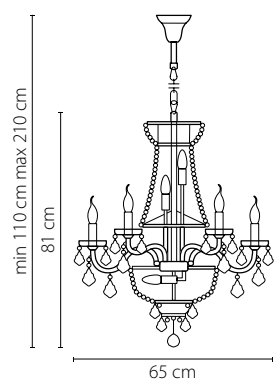

700162
ЗОЛОТО
ПРОЗРАЧНЫЙ
ЛЮСТРА ПОДВЕСНАЯ
16 x E14 max 60W
11,85 kg