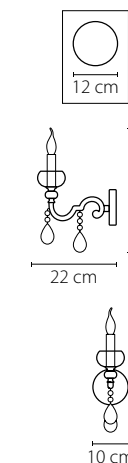

787612
ЗОЛОТО
ПРОЗРАЧНЫЙ
БРА
1 x E14 max 60W
2 kg