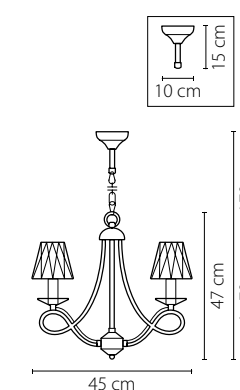

705034
ХРОМ
ПРОЗРАЧНЫЙ
ЛЮСТРА ПОДВЕСНАЯ
3 x E14 max 40W
4 kg