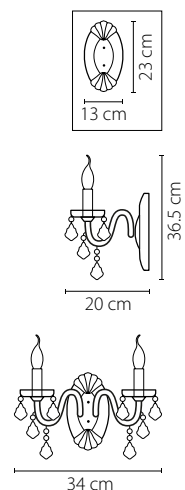

700621
БРОНЗА
ПРОЗРАЧНЫЙ
БРА
2 x E14 max 60W
1,2 kg