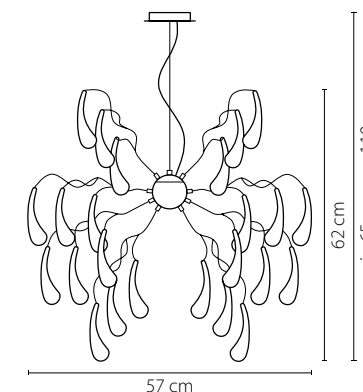

791184
ХРОМ
ПРОЗРАЧНЫЙ
ЛЮСТРА ПОТОЛОЧНАЯ
8 x G9 max 40W
3,5 kg

Vetro

793095
ХРОМ
ЦВЕТНОЙ
ЛЮСТРА ПОТОЛОЧНАЯ
9 x G9 max 40W
8,6 kg

793125
ХРОМ
ЦВЕТНОЙ
ЛЮСТРА ПОТОЛОЧНАЯ
12 x G9 max 40W
9,6 kg

3 cm
19 cm

Manica

794094
ХРОМ
ЦВЕТНОЕ СТЕКЛО
ЛЮСТРА ПОТОЛОЧНАЯ
9 x G9 max 40W
3,8 kg

794634
 ХРОМ
 ЦВЕТНОЕ СТЕКЛО
 БРА
 3 x G4 12V max 20W
 2,7 kg

23 cm

34 cm

794194
 ХРОМ
 ЦВЕТНОЕ СТЕКЛО
 ЛЮСТРА ПОДВЕСНАЯ
 9 x G9 max 40W
 8,3 kg

15 cm

62 cm

min 65 cm max 110 cm

57 cm

161

Cristallo

795314
ХРОМ
ПРОЗРАЧНЫЙ
ЛЮСТРА ПОДВЕСНАЯ
1 x G9 max 40W
0,55 kg

795324
ХРОМ
ПРОЗРАЧНЫЙ
ЛЮСТРА ПОДВЕСНАЯ
1 x G9 max 40W
0,75 kg