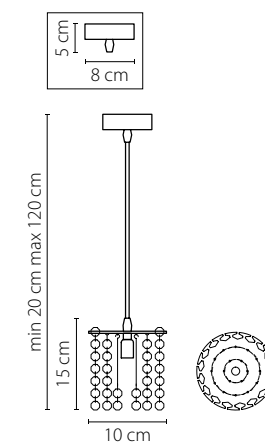

15 cm

62 cm

min 65 cm max 110 cm

57 cm

161

Cristallo

795314
ХРОМ
ПРОЗРАЧНЫЙ
ЛЮСТРА ПОДВЕСНАЯ
1 x G9 max 40W
0,55 kg

795324
ХРОМ
ПРОЗРАЧНЫЙ
ЛЮСТРА ПОДВЕСНАЯ
1 x G9 max 40W
0,75 kg