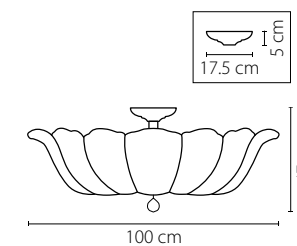

705184
ХРОМ
ПРОЗРАЧНЫЙ
ЛЮСТРА ПОТОЛОЧНАЯ
6 x G9 max 40W
12 x E14 max 60W
14,3 kg