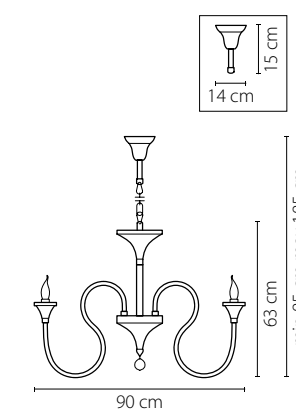

703084
СЕРЕБРО
ПРОЗРАЧНЫЙ
ЛЮСТРА ПОДВЕСНАЯ
8 x E14 max 60W
10 kg