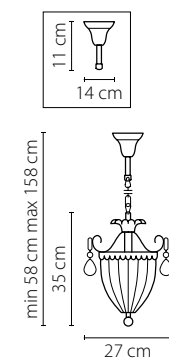

790032
ЗОЛОТО
ПРОЗРАЧНЫЙ
ЛЮСТРА ПОДВЕСНАЯ
3 x E14 max 60W
4,1 kg

790034
СЕРЕБРО
ПРОЗРАЧНЫЙ
ЛЮСТРА ПОДВЕСНАЯ
3 x E14 max 60W
4,1 kg

790614
СЕРЕБРО
ПРОЗРАЧНЫЙ
БРА
1 x E14 max 60W
2,4 kg

790062
ЗОЛОТО
ПРОЗРАЧНЫЙ
ЛЮСТРА ПОДВЕСНАЯ
6 x E14 max 60W
8,3 kg