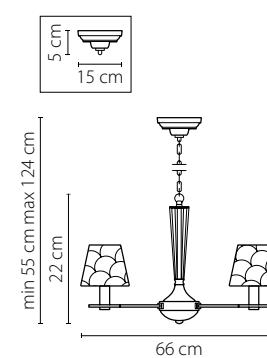

707061
ЧЕРНЫЙ
ЗОЛОТО
ПЕРЛАМУТР
ЛЮСТРА ПОДВЕСНАЯ
6 x E14 max 40W
6,8 kg