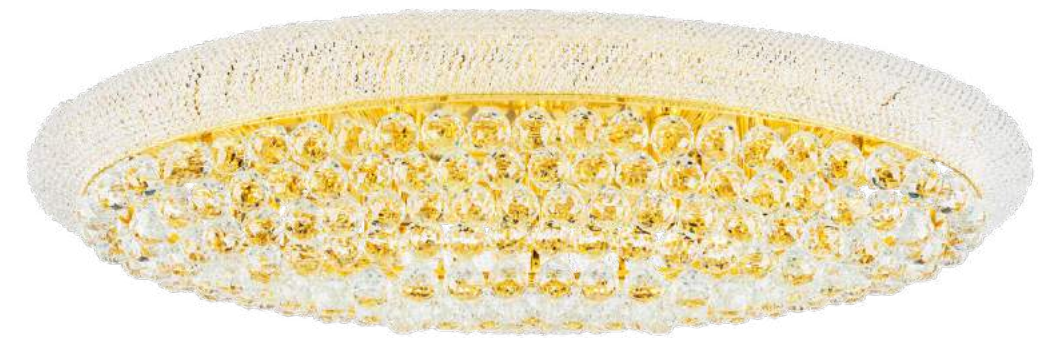

703624
СЕРЕБРО
ПРОЗРАЧНЫЙ
БРА
2 x E14 max 60W
1,8 kg

703064
СЕРЕБРО
ПРОЗРАЧНЫЙ
ЛЮСТРА ПОДВЕСНАЯ
6 x E14 max 60W
7 kg

Monile

704212
ЗОЛОТО
ПРОЗРАЧНЫЙ
ЛЮСТРА ПОТОЛОЧНАЯ
21 x E14 max 40W
26,3 kg

704214
ХРОМ
ПРОЗРАЧНЫЙ
ЛЮСТРА ПОТОЛОЧНАЯ
21 x E14 max 40W
33,7 kg