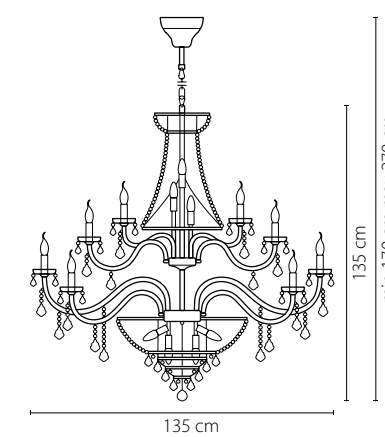

Размер колокола или основания

Схема с габаритными размерами:

Высота люстры min-max (см)

min - это высота люстры + карабины + колокол
max - это высота люстры + карабин + колокол + цепь
высота люстры регулируется за счет цепи

Высота люстры (см)

Диаметр люстры (см)

в некоторых случаях вместо диаметра
указывается ширина и глубина изделия

Электронные версии каталогов:

ВНИМАНИЕ:

1. Данный каталог не является публичной офертой. Ошибки и опечатки в данном каталоге не могут являться причиной возникновения претензий со стороны покупателя.

700162
 ЗОЛОТО
 ПРОЗРАЧНЫЙ
 ЛЮСТРА ПОДВЕСНАЯ
 16 x E14 max 60W
 11,85 kg

700292
ЗОЛОТО
ПРОЗРАЧНЫЙ
ЛЮСТРА ПОДВЕСНАЯ
29 x E14 max 60W
20,7 kg

28

700512
ЗОЛОТО
ПРОЗРАЧНЫЙ
ЛЮСТРА ПОДВЕСНАЯ
51 x E14 max 60W
45,6 kg

29

700624
 ХРОМ
 ПРОЗРАЧНЫЙ
 БРА
 2 x E14 max 60W
 1,2 kg

700514
 ХРОМ
 ПРОЗРАЧНЫЙ
 ЛЮСТРА ПОДВЕСНАЯ
 51 x E14 max 60W
 45,6 kg

700164
 ХРОМ
 ПРОЗРАЧНЫЙ
 ЛЮСТРА ПОДВЕСНАЯ
 16 x E14 max 60W
 11,85 kg

700294
 ХРОМ
 ПРОЗРАЧНЫЙ
 ЛЮСТРА ПОДВЕСНАЯ
 29 x E14 max 60W
 20,7 kg