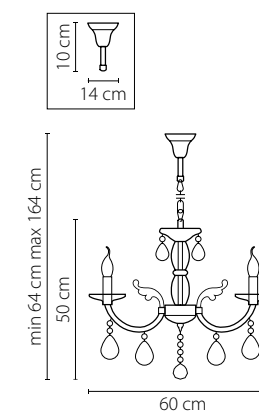

694062
ЗОЛОТО
ПРОЗРАЧНЫЙ
ЛЮСТРА ПОДВЕСНАЯ
6 x E14 max 60W
7,6 kg

694064
ХРОМ
ПРОЗРАЧНЫЙ
ЛЮСТРА ПОДВЕСНАЯ
6 x E14 max 60W
7,6 kg