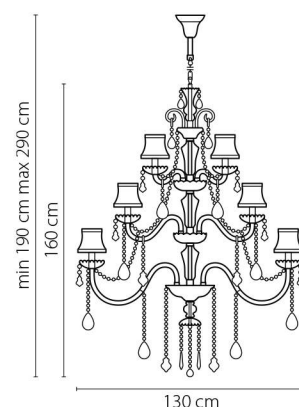

CLASSICO

**LIGHT
STAR
GROUP**

ОБОЗНАЧЕНИЯ В КАТАЛОГЕ:

715287

ЧЕРНЫЙ
ХРОМ
КОНЬЯЧНЫЙ
ЛЮСТРА ПОДВЕСНАЯ
28 x E14 max 40W
51,7 kg

АРТИКУЛ

ЦВЕТ МЕТАЛЛА
ЦВЕТ ХРУСТАЛЯ/СТЕКЛА
НАЗНАЧЕНИЕ ПОЗИЦИИ
Количество ламп;
E14 - тип цоколя;
60W - максимально допустимая
мощность каждой лампы;
Вес без упаковки

Размер колокола или основания

Схема с габаритными размерами:

Высота люстры min-max (см)

min - это высота люстры + карабины + колокол
max - это высота люстры + карабин + колокол + цепь
высота люстры регулируется за счет цепи

Высота люстры (см)

Диаметр люстры (см)

в некоторых случаях вместо диаметра
указывается ширина и глубина изделия

Электронные версии каталогов:

ВНИМАНИЕ:

1. Данный каталог не является публичной офертой. Ошибки и опечатки в данном каталоге не могут являться причиной возникновения претензий со стороны покупателя.