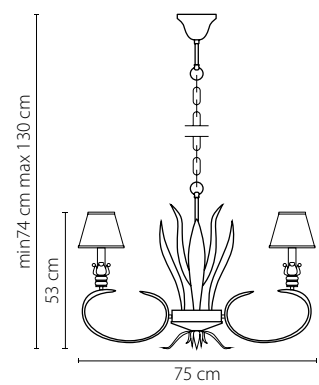

783081
БРОНЗА
ЛЮСТРА ПОДВЕСНАЯ
8 x E14 max 40W
6,3 kg