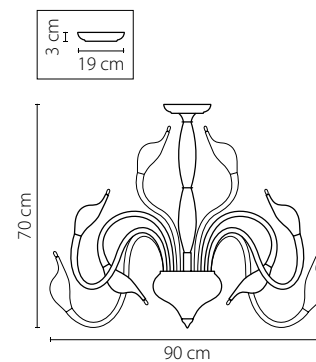

751026
БЕЛЫЙ
ЛЮСТРА ПОТОЛОЧНАЯ
12 x G4 12V max 20W
9,5 kg