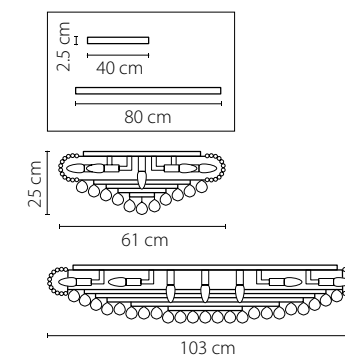

704212
ЗОЛОТО
ПРОЗРАЧНЫЙ
ЛЮСТРА ПОТОЛОЧНАЯ
21 x E14 max 40W
26,3 kg