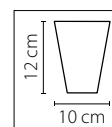

791612
ЗОЛОТО
ПРОЗРАЧНЫЙ
БРА
1 x G9 max 40W
0,85 kg