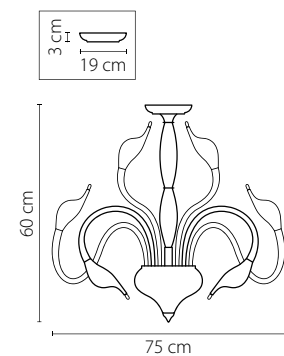

751027
ЧЕРНЫЙ
ЛЮСТРА ПОТОЛОЧНАЯ
12 x G4 12V max 20W
9,5 kg