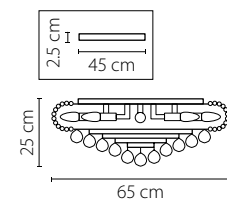

704172
ЗОЛОТО
ПРОЗРАЧНЫЙ
ЛЮСТРА ПОТОЛОЧНАЯ
17 x E14 max 40W
19 kg