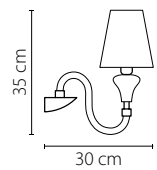

809626
ХРОМ
ДЫМЧАТЫЙ
БРА
2 x E14 max 40W
1,2 kg