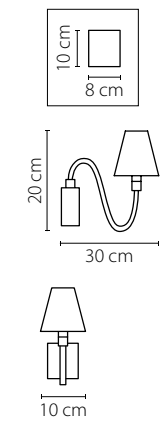

133

Bianco

760616

ХРОМ
БЕЛЫЙ

БРА
1 x G9 max 40W
0,6 kg

760086

ХРОМ
БЕЛЫЙ

ЛЮСТРА ПОДВЕСНАЯ
8 x G9 max 40W
4,3 kg