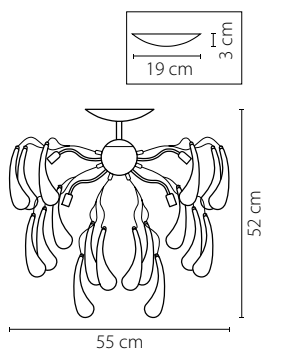

794094
ХРОМ
ЦВЕТНОЕ СТЕКЛО
ЛЮСТРА ПОТОЛОЧНАЯ
9 x G9 max 40W
3,8 kg