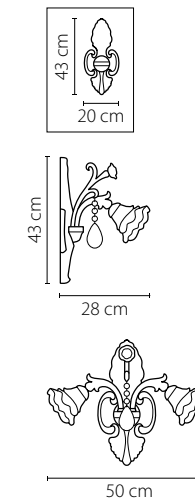

791184
ХРОМ
ПРОЗРАЧНЫЙ
ЛЮСТРА ПОТОЛОЧНАЯ
8 x G9 max 40W
3,5 kg

Vetro

793095
ХРОМ
ЦВЕТНОЙ
ЛЮСТРА ПОТОЛОЧНАЯ
9 x G9 max 40W
8,6 kg

793125
ХРОМ
ЦВЕТНОЙ
ЛЮСТРА ПОТОЛОЧНАЯ
12 x G9 max 40W
9,6 kg

3 cm
19 cm

Manica

15 cm

62 cm

min 65 cm max 110 cm

57 cm

161

Cristallo

795314
ХРОМ
ПРОЗРАЧНЫЙ
ЛЮСТРА ПОДВЕСНАЯ
1 x G9 max 40W
0,55 kg

795324
ХРОМ
ПРОЗРАЧНЫЙ
ЛЮСТРА ПОДВЕСНАЯ
1 x G9 max 40W
0,75 kg

806010
ХРОМ
КОНЬЯЧНЫЙ
ЛЮСТРА ПОДВЕСНАЯ
1 x E14 max 40W
0,9 kg

806610
ХРОМ
КОНЬЯЧНЫЙ
БРА
1 x E14 max 40W
0,9 kg

806050
ХРОМ
КОНЬЯЧНЫЙ
ЛЮСТРА ПОТОЛОЧНАЯ
5 x E14 max 40W
1 x G9 max 40W
6,6 kg

Otto

809056
ХРОМ
ДЫМЧАТЫЙ
ЛЮСТРА ПОТОЛОЧНАЯ
5 x E14 max 40W
1 x G9 max 40W
2,7 kg

809616
ХРОМ
ДЫМЧАТЫЙ
БРА
1 x E14 max 40W
0,7 kg

809626
ХРОМ
ДЫМЧАТЫЙ
БРА
2 x E14 max 40W
1,2 kg

Ramo

690622
ЗОЛОТО
БРА
2 x E14 max 40W
1,45 kg

696622
ЗОЛОТО
ПРОЗРАЧНЫЙ
БРА
2 x E14 max 60W
2,4 kg

Rosata

695622
ЗОЛОТО
КРАСНЫЙ
БРА
2 x E14 max 60W
2,3 kg