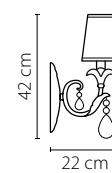

691612
ЗОЛОТО
ПРОЗРАЧНЫЙ
БРА
1 x E14 max 40W
0,75 kg