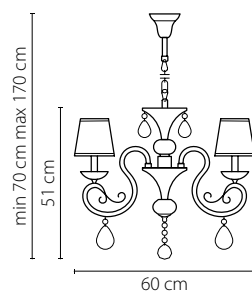

693062
ЗОЛОТО
ПРОЗРАЧНЫЙ
ЛЮСТРА ПОДВЕСНАЯ
6 x E14 max 40W
8,3 kg