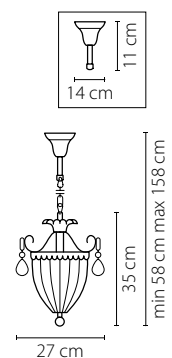

790032
ЗОЛОТО
ПРОЗРАЧНЫЙ
ЛЮСТРА ПОДВЕСНАЯ
3 x E14 max 60W
4,1 kg