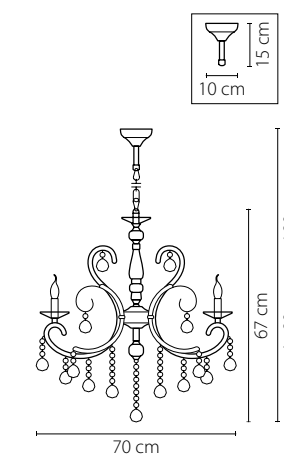

708054
ХРОМ
ПРОЗРАЧНЫЙ
ЛЮСТРА ПОДВЕСНАЯ
5 x E14 max 60W
7,6 kg