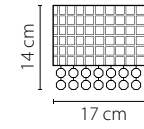

743622
ЗОЛОТО
ПРОЗРАЧНЫЙ
БРА
2 x G9 max 40W
1,7 kg