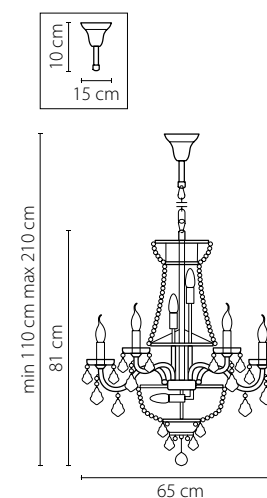

Размер колокола или основания

Схема с габаритными размерами:

Высота люстры min-max (см)

min - это высота люстры + карабины + колокол
max - это высота люстры + карабин + колокол + цепь
высота люстры регулируется за счет цепи

Высота люстры (см)

Диаметр люстры (см)

в некоторых случаях вместо диаметра
указывается ширина и глубина изделия

Электронные версии каталогов:

ВНИМАНИЕ:

1. Данный каталог не является публичной офертой. Ошибки и опечатки в данном каталоге не могут являться причиной возникновения претензий со стороны покупателя.

29

700624
 ХРОМ
 ПРОЗРАЧНЫЙ
 БРА
 2 x E14 max 60W
 1,2 kg

700514
 ХРОМ
 ПРОЗРАЧНЫЙ
 ЛЮСТРА ПОДВЕСНАЯ
 51 x E14 max 60W
 45,6 kg

700164
 ХРОМ
 ПРОЗРАЧНЫЙ
 ЛЮСТРА ПОДВЕСНАЯ
 16 x E14 max 60W
 11,85 kg

700294
 ХРОМ
 ПРОЗРАЧНЫЙ
 ЛЮСТРА ПОДВЕСНАЯ
 29 x E14 max 60W
 20,7 kg