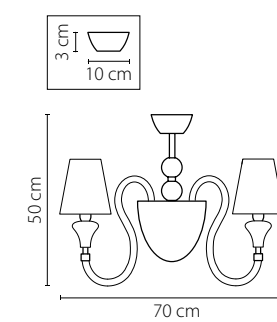

15 cm

62 cm

min 65 cm max 110 cm

57 cm

161

Cristallo

795314
ХРОМ
ПРОЗРАЧНЫЙ
ЛЮСТРА ПОДВЕСНАЯ
1 x G9 max 40W
0,55 kg

795324
ХРОМ
ПРОЗРАЧНЫЙ
ЛЮСТРА ПОДВЕСНАЯ
1 x G9 max 40W
0,75 kg

806010
ХРОМ
КОНЬЯЧНЫЙ
ЛЮСТРА ПОДВЕСНАЯ
1 x E14 max 40W
0,9 kg

806610
ХРОМ
КОНЬЯЧНЫЙ
БРА
1 x E14 max 40W
0,9 kg

806050
ХРОМ
КОНЬЯЧНЫЙ
ЛЮСТРА ПОТОЛОЧНАЯ
5 x E14 max 40W
1 x G9 max 40W
6,6 kg

Otto

809056
ХРОМ
ДЫМЧАТЫЙ
ЛЮСТРА ПОТОЛОЧНАЯ
5 x E14 max 40W
1 x G9 max 40W
2,7 kg