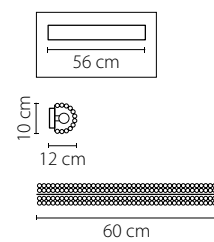

704652
ЗОЛОТО
ПРОЗРАЧНЫЙ
БРА
5 x E14 max 40W
2,3 kg