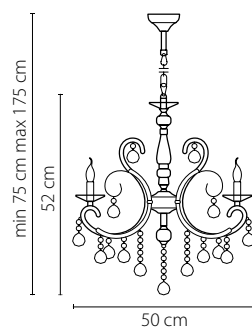

Размер колокола или основания

Схема с габаритными размерами:

Высота люстры min-max (см)

min - это высота люстры + карабины + колокол
max - это высота люстры + карабин + колокол + цепь
высота люстры регулируется за счет цепи

Высота люстры (см)

Диаметр люстры (см)

в некоторых случаях вместо диаметра
указывается ширина и глубина изделия

Электронные версии каталогов:

ВНИМАНИЕ:

1. Данный каталог не является публичной офертой. Ошибки и опечатки в данном каталоге не могут являться причиной возникновения претензий со стороны покупателя.

708084
ХРОМ
ПРОЗРАЧНЫЙ
ЛЮСТРА ПОДВЕСНАЯ
8 x E14 max 60W
14,5 kg

708612
 ЗОЛОТО
 ПРОЗРАЧНЫЙ
 БРА
 1 x E14 max 60W
 1,3 kg

708614
 ХРОМ
 ПРОЗРАЧНЫЙ
 БРА
 1 x E14 max 60W
 1,3 kg

708052
 ЗОЛОТО
 ПРОЗРАЧНЫЙ
 ЛЮСТРА ПОДВЕСНАЯ
 5 x E14 max 60W
 7,6 kg