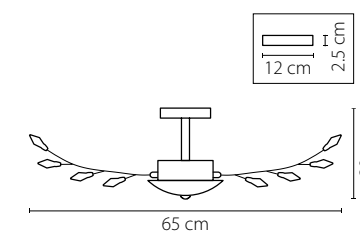

791182
ЗОЛОТО
ПРОЗРАЧНЫЙ
ЛЮСТРА ПОТОЛОЧНАЯ
8 x G9 max 40W
3,5 kg