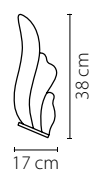

705632
ЗОЛОТО
ПРОЗРАЧНЫЙ
БРА
3 x E14 max 60W
1,6 kg