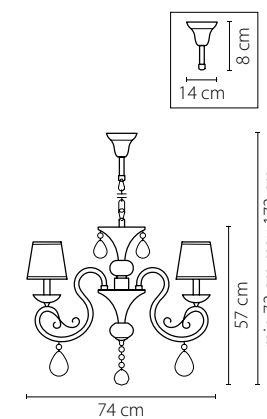

693082
ЗОЛОТО
ПРОЗРАЧНЫЙ
ЛЮСТРА ПОДВЕСНАЯ
8 x E14 max 40W
11,2 kg