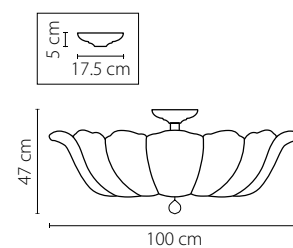

705182
ЗОЛОТО
ПРОЗРАЧНЫЙ
ЛЮСТРА ПОТОЛОЧНАЯ
6 x G9 max 40W
12 x E14 max 60W
14,3 kg