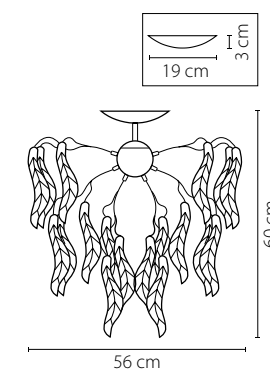

793095
ХРОМ
ЦВЕТНОЙ
ЛЮСТРА ПОТОЛОЧНАЯ
9 x G9 max 40W
8,6 kg