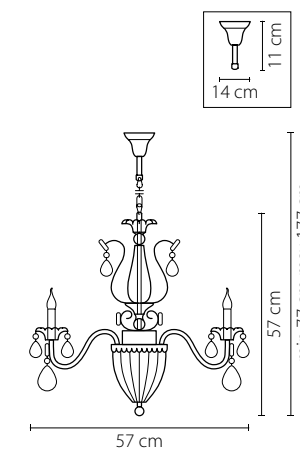

790032
ЗОЛОТО
ПРОЗРАЧНЫЙ
ЛЮСТРА ПОДВЕСНАЯ
3 x E14 max 60W
4,1 kg

790034
СЕРЕБРО
ПРОЗРАЧНЫЙ
ЛЮСТРА ПОДВЕСНАЯ
3 x E14 max 60W
4,1 kg

790614
СЕРЕБРО
ПРОЗРАЧНЫЙ
БРА
1 x E14 max 60W
2,4 kg

790062
ЗОЛОТО
ПРОЗРАЧНЫЙ
ЛЮСТРА ПОДВЕСНАЯ
6 x E14 max 60W
8,3 kg

790064
СЕРЕБРО
ПРОЗРАЧНЫЙ
ЛЮСТРА ПОДВЕСНАЯ
6 x E14 max 60W
8,3 kg

790031
БРОНЗА
ПРОЗРАЧНЫЙ
ЛЮСТРА ПОДВЕСНАЯ
3 x E14 max 60W
4,1 kg

790611
БРОНЗА
ПРОЗРАЧНЫЙ
БРА
1 x E14 max 60W
2,4 kg

790111
БРОНЗА
ПРОЗРАЧНЫЙ
ЛЮСТРА ПОДВЕСНАЯ
8 x E14 max 60W
3 x E14 max 60W
12,7 kg