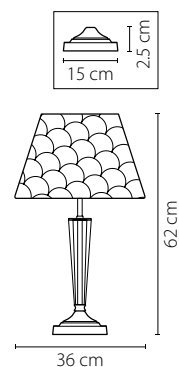

707911
ЧЕРНЫЙ
ЗОЛОТО
ПЕРЛАМУТР
НАСТОЛЬНАЯ ЛАМПА
1 x E27 max 40W
3,3 kg