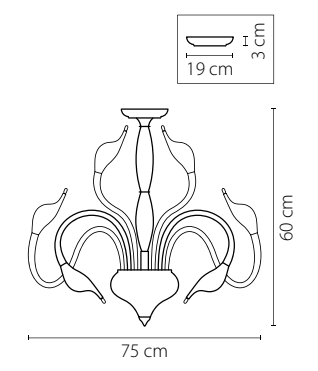

Cigno collo

751184
ХРОМ
ЛЮСТРА ПОТОЛОЧНАЯ
18 x G4 12V max 20W
10,2 kg

751024
ХРОМ
ЛЮСТРА ПОТОЛОЧНАЯ
12 x G4 12V max 20W
9,5 kg