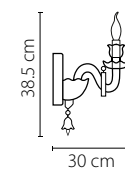

716154

ХРОМ
ПРОЗРАЧНЫЙ
ЛЮСТРА ПОДВЕСНАЯ
15 x E14 max 60W
26,4 kg

94

716624

ХРОМ
ПРОЗРАЧНЫЙ
БРА
2 x E14 max 60W
3 kg

716084

ХРОМ

ПРОЗРАЧНЫЙ