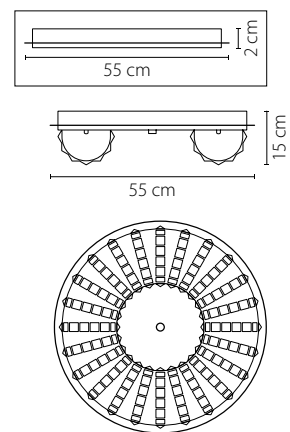

Onda

741104
ХРОМ
ПРОЗРАЧНЫЙ
ЛЮСТРА ПОДВЕСНАЯ
10 x G9 max 40W
9,25 kg

741074
 ХРОМ
 ПРОЗРАЧНЫЙ
 ЛЮСТРА ПОТОЛОЧНАЯ
 7 x G9 max 40W
 7,25 kg

741634
 ХРОМ
 ПРОЗРАЧНЫЙ
 БРА
 3 x G9 max 40W
 2,1 kg

741624
 ХРОМ
 ПРОЗРАЧНЫЙ
 БРА
 2 x G9 max 40W
 1,05 kg