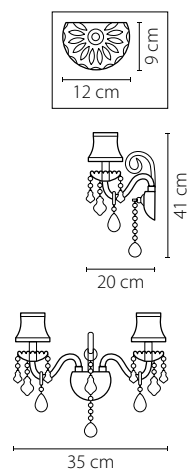

715067
ЧЕРНЫЙ ХРОМ
КОНЬЯЧНЫЙ
ЛЮСТРА ПОДВЕСНАЯ
6 x E14 max 40W
10 kg