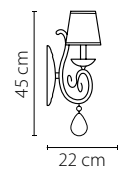

693624
ХРОМ
ПРОЗРАЧНЫЙ
БРА
2 x E14 max 40W
1,8 kg