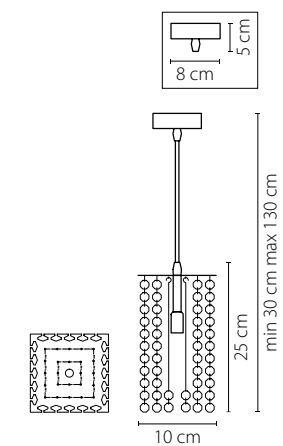

Cristallo

795314
ХРОМ
ПРОЗРАЧНЫЙ
ЛЮСТРА ПОДВЕСНАЯ
1 x G9 max 40W
0,55 kg

795414
ХРОМ
ПРОЗРАЧНЫЙ
ЛЮСТРА ПОДВЕСНАЯ
1 x G9 max 40W
0,6 kg

795424
ХРОМ
ПРОЗРАЧНЫЙ
ЛЮСТРА ПОДВЕСНАЯ
1 x G9 max 40W
0,85 kg