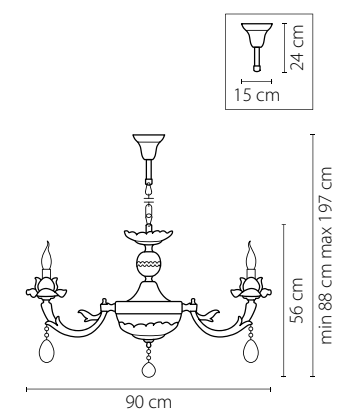

714104
СЕРЕБРО
ПРОЗРАЧНЫЙ
ЛЮСТРА ПОДВЕСНАЯ
10 x E14 max 60W
24,9 kg