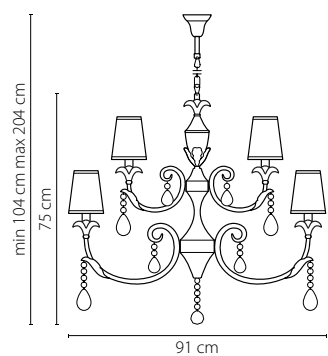

691154
РОЗОВЫЙ ХРОМ
ПРОЗРАЧНЫЙ
ЛЮСТРА ПОДВЕСНАЯ
15 x E14 max 40W
13,5 kg