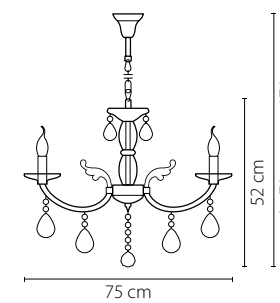

694084
ХРОМ
ПРОЗРАЧНЫЙ
ЛЮСТРА ПОДВЕСНАЯ
8 x E14 max 60W
10 kg