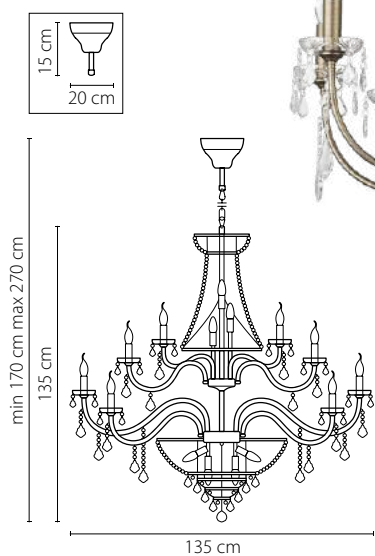

Размер колокола или основания

Схема с габаритными размерами:

Высота люстры min-max (см)

min - это высота люстры + карабины + колокол
max - это высота люстры + карабин + колокол + цепь
высота люстры регулируется за счет цепи

Высота люстры (см)

Диаметр люстры (см)

в некоторых случаях вместо диаметра
указывается ширина и глубина изделия

Электронные версии каталогов:

ВНИМАНИЕ:

1. Данный каталог не является публичной офертой. Ошибки и опечатки в данном каталоге не могут являться причиной возникновения претензий со стороны покупателя.

29

700624
 ХРОМ
 ПРОЗРАЧНЫЙ
 БРА
 2 x E14 max 60W
 1,2 kg

700514
 ХРОМ
 ПРОЗРАЧНЫЙ
 ЛЮСТРА ПОДВЕСНАЯ
 51 x E14 max 60W
 45,6 kg

700164
 ХРОМ
 ПРОЗРАЧНЫЙ
 ЛЮСТРА ПОДВЕСНАЯ
 16 x E14 max 60W
 11,85 kg

700294
 ХРОМ
 ПРОЗРАЧНЫЙ
 ЛЮСТРА ПОДВЕСНАЯ
 29 x E14 max 60W
 20,7 kg

700621
 БРОНЗА
 ПРОЗРАЧНЫЙ
 БРА
 2 x E14 max 60W
 1,2 kg

700511
 БРОНЗА
 ПРОЗРАЧНЫЙ
 ЛЮСТРА ПОДВЕСНАЯ
 51 x E14 max 60W
 45,6 kg

700161
 БРОНЗА
 ПРОЗРАЧНЫЙ
 ЛЮСТРА ПОДВЕСНАЯ
 16 x E14 max 60W
 11,85 kg

700291
 БРОНЗА
 ПРОЗРАЧНЫЙ
 ЛЮСТРА ПОДВЕСНАЯ
 29 x E14 max 60W
 20,7 kg