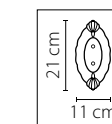

691612
ЗОЛОТО
ПРОЗРАЧНЫЙ
БРА
1 x E14 max 40W
0,75 kg