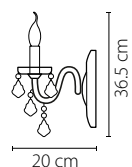

700622
ЗОЛОТО
ПРОЗРАЧНЫЙ
БРА
2 x E14 max 60W
1,2 kg