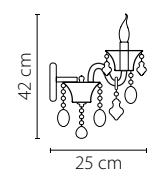

710622
ЗОЛОТО
ПРОЗРАЧНЫЙ
БРА
2 x E14 max 60W
3,1 kg