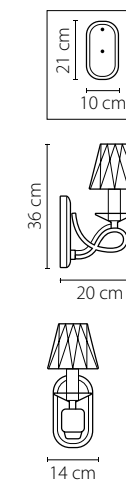

705614
ХРОМ
ПРОЗРАЧНЫЙ
БРА
1 x E14 max 40W
0,9 kg