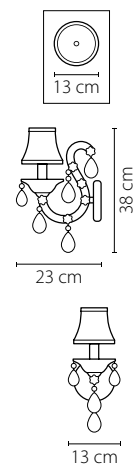

Princia

726911
БЕЛЫЙ
ПРОЗРАЧНЫЙ
НАСТОЛЬНАЯ ЛАМПА
1 x E27 max 40W
2,3 kg

726081
БЕЛЫЙ
ПРОЗРАЧНЫЙ
ЛЮСТРА ПОДВЕСНАЯ
8 x E14 max 40W
14,7 kg

726611
 БЕЛЫЙ
 ПРОЗРАЧНЫЙ
 БРА
 1 x E14 max 40W
 1,5 kg

726061
 БЕЛЫЙ
 ПРОЗРАЧНЫЙ
 ЛЮСТРА ПОДВЕСНАЯ
 6 x E14 max 40W
 11,2 kg