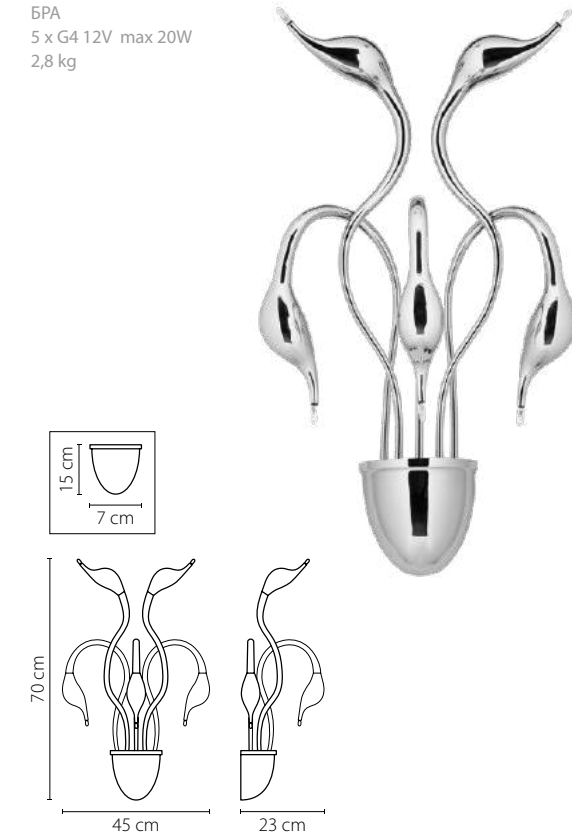

746618
 УМБРА
 ПРОЗРАЧНЫЙ
 БРА
 2 x E14 max 40W
 1,6 kg

746018
 УМБРА
 ПРОЗРАЧНЫЙ
 ЛЮСТРА ПОТОЛОЧНАЯ
 1 x E14 max 40W
 2,2 kg

746068
 УМБРА
 ПРОЗРАЧНЫЙ
 ЛЮСТРА ПОТОЛОЧНАЯ
 6 x E14 max 40W
 5,6 kg

Cigno collo

751184
ХРОМ
ЛЮСТРА ПОТОЛОЧНАЯ
18 x G4 12V max 20W
10,2 kg

751024
ХРОМ
ЛЮСТРА ПОТОЛОЧНАЯ
12 x G4 12V max 20W
9,5 kg

751634
ХРОМ
БРА
3 x G4 12V max 20W
1,8 kg

751654
ХРОМ
БРА
5 x G4 12V max 20W
2,8 kg

751124
ХРОМ
ЛЮСТРА ПОДВЕСНАЯ
12 x G4 12V max 20W
9,8 kg