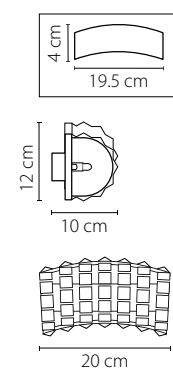

Onda

741104
ХРОМ
ПРОЗРАЧНЫЙ
ЛЮСТРА ПОДВЕСНАЯ
10 x G9 max 40W
9,25 kg

741074
 ХРОМ
 ПРОЗРАЧНЫЙ
 ЛЮСТРА ПОТОЛОЧНАЯ
 7 x G9 max 40W
 7,25 kg

741634
 ХРОМ
 ПРОЗРАЧНЫЙ
 БРА
 3 x G9 max 40W
 2,1 kg

741624
 ХРОМ
 ПРОЗРАЧНЫЙ
 БРА
 2 x G9 max 40W
 1,05 kg