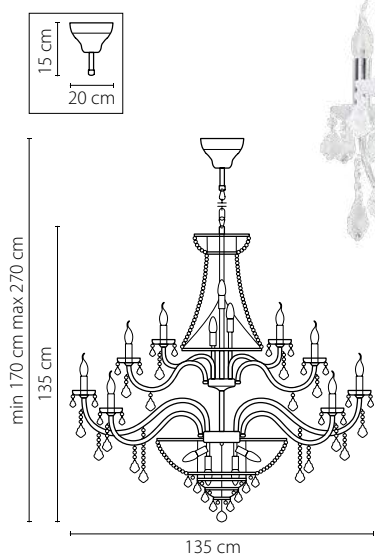

Размер колокола или основания

Схема с габаритными размерами:

Высота люстры min-max (см)

min - это высота люстры + карабины + колокол
max - это высота люстры + карабин + колокол + цепь
высота люстры регулируется за счет цепи

Высота люстры (см)

Диаметр люстры (см)

в некоторых случаях вместо диаметра
указывается ширина и глубина изделия

Электронные версии каталогов:

ВНИМАНИЕ:

1. Данный каталог не является публичной офертой. Ошибки и опечатки в данном каталоге не могут являться причиной возникновения претензий со стороны покупателя.

700162
 ЗОЛОТО
 ПРОЗРАЧНЫЙ
 ЛЮСТРА ПОДВЕСНАЯ
 16 x E14 max 60W
 11,85 kg

700292
ЗОЛОТО
ПРОЗРАЧНЫЙ
ЛЮСТРА ПОДВЕСНАЯ
29 x E14 max 60W
20,7 kg

28

700512
ЗОЛОТО
ПРОЗРАЧНЫЙ
ЛЮСТРА ПОДВЕСНАЯ
51 x E14 max 60W
45,6 kg

29

700624
 ХРОМ
 ПРОЗРАЧНЫЙ
 БРА
 2 x E14 max 60W
 1,2 kg

700514
 ХРОМ
 ПРОЗРАЧНЫЙ
 ЛЮСТРА ПОДВЕСНАЯ
 51 x E14 max 60W
 45,6 kg

700164
 ХРОМ
 ПРОЗРАЧНЫЙ
 ЛЮСТРА ПОДВЕСНАЯ
 16 x E14 max 60W
 11,85 kg

700294
 ХРОМ
 ПРОЗРАЧНЫЙ
 ЛЮСТРА ПОДВЕСНАЯ
 29 x E14 max 60W
 20,7 kg