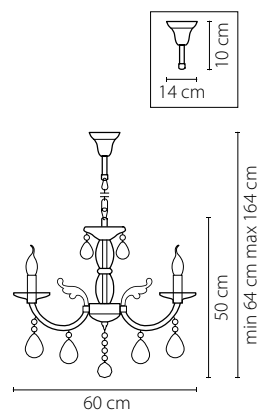

694081
БРОНЗА
ПРОЗРАЧНЫЙ
ЛЮСТРА ПОДВЕСНАЯ
8 x E14 max 60W
10 kg