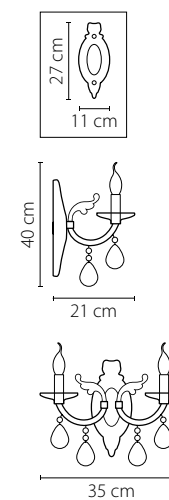

694621
БРОНЗА
ПРОЗРАЧНЫЙ
БРА
2 x E14 max 60W
1,8 kg

694081
БРОНЗА
ПРОЗРАЧНЫЙ
ЛЮСТРА ПОДВЕСНАЯ
8 x E14 max 60W
10 kg