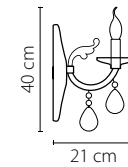

694082
ЗОЛОТО
ПРОЗРАЧНЫЙ
ЛЮСТРА ПОДВЕСНАЯ
8 x E14 max 60W
10 kg

694084
ХРОМ
ПРОЗРАЧНЫЙ
ЛЮСТРА ПОДВЕСНАЯ
8 x E14 max 60W
10 kg