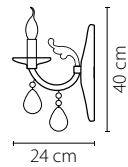

694612
ЗОЛОТО
ПРОЗРАЧНЫЙ
БРА
1 x E14 max 60W
1 kg