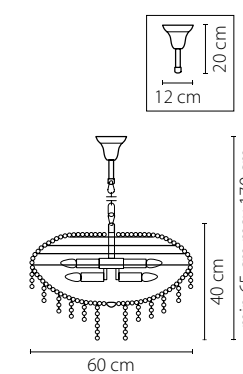

700150
ХРОМ
ПРОЗРАЧНЫЙ
ЛЮСТРА ПОДВЕСНАЯ
15 x E14 max 60W
8,5 kg