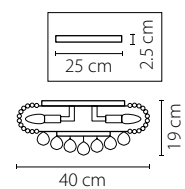

704064
ХРОМ
ПРОЗРАЧНЫЙ
ЛЮСТРА ПОТОЛОЧНАЯ
6 x E14 max 40W
6,7 kg