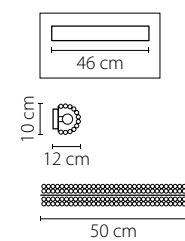

704652
ЗОЛОТО
ПРОЗРАЧНЫЙ
БРА
5 x E14 max 40W
2,3 kg

704654
ХРОМ
ПРОЗРАЧНЫЙ
БРА
5 x E14 max 40W
2,3 kg