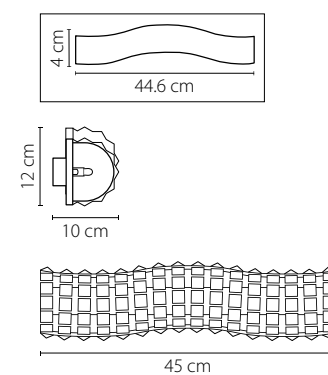

Onda

741104
ХРОМ
ПРОЗРАЧНЫЙ
ЛЮСТРА ПОДВЕСНАЯ
10 x G9 max 40W
9,25 kg

741074
 ХРОМ
 ПРОЗРАЧНЫЙ
 ЛЮСТРА ПОТОЛОЧНАЯ
 7 x G9 max 40W
 7,25 kg

741634
 ХРОМ
 ПРОЗРАЧНЫЙ
 БРА
 3 x G9 max 40W
 2,1 kg

741624
 ХРОМ
 ПРОЗРАЧНЫЙ
 БРА
 2 x G9 max 40W
 1,05 kg