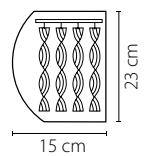

752634
ХРОМ
БЕЛЫЙ
БРА
3 x G4 12V max 20W
2,1 kg