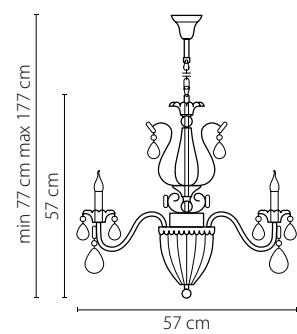

790032
ЗОЛОТО
ПРОЗРАЧНЫЙ
ЛЮСТРА ПОДВЕСНАЯ
3 x E14 max 60W
4,1 kg

790034
СЕРЕБРО
ПРОЗРАЧНЫЙ
ЛЮСТРА ПОДВЕСНАЯ
3 x E14 max 60W
4,1 kg

790614
СЕРЕБРО
ПРОЗРАЧНЫЙ
БРА
1 x E14 max 60W
2,4 kg

790062
ЗОЛОТО
ПРОЗРАЧНЫЙ
ЛЮСТРА ПОДВЕСНАЯ
6 x E14 max 60W
8,3 kg

790064
СЕРЕБРО
ПРОЗРАЧНЫЙ
ЛЮСТРА ПОДВЕСНАЯ
6 x E14 max 60W
8,3 kg

790031
БРОНЗА
ПРОЗРАЧНЫЙ
ЛЮСТРА ПОДВЕСНАЯ
3 x E14 max 60W
4,1 kg

790611
БРОНЗА
ПРОЗРАЧНЫЙ
БРА
1 x E14 max 60W
2,4 kg

790111
БРОНЗА
ПРОЗРАЧНЫЙ
ЛЮСТРА ПОДВЕСНАЯ
8 x E14 max 60W
3 x E14 max 60W
12,7 kg

790061
БРОНЗА
ПРОЗРАЧНЫЙ
ЛЮСТРА ПОДВЕСНАЯ
6 x E14 max 60W
8,3 kg

Isabelle

791612
ЗОЛОТО
ПРОЗРАЧНЫЙ
БРА
1 x G9 max 40W
0,85 kg

791182
ЗОЛОТО
ПРОЗРАЧНЫЙ
ЛЮСТРА ПОТОЛОЧНАЯ
8 x G9 max 40W
3,5 kg

791614
ХРОМ
ПРОЗРАЧНЫЙ
БРА
1 x G9 max 40W
0,85 kg