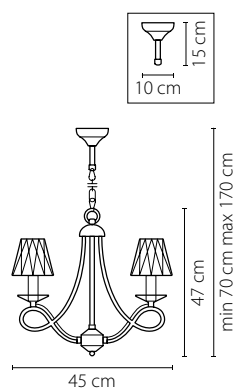

705062
ЗОЛОТО
ПРОЗРАЧНЫЙ
ЛЮСТРА ПОДВЕСНАЯ
6 x E14 max 40W
7,85 kg