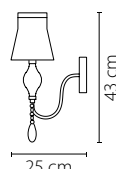

806010
ХРОМ
КОНЬЯЧНЫЙ
ЛЮСТРА ПОДВЕСНАЯ
1 x E14 max 40W
0,9 kg

806610
ХРОМ
КОНЬЯЧНЫЙ
БРА
1 x E14 max 40W
0,9 kg

806050
ХРОМ
КОНЬЯЧНЫЙ
ЛЮСТРА ПОТОЛОЧНАЯ
5 x E14 max 40W
1 x G9 max 40W
6,6 kg

Otto

809056
ХРОМ
ДЫМЧАТЫЙ
ЛЮСТРА ПОТОЛОЧНАЯ
5 x E14 max 40W
1 x G9 max 40W
2,7 kg