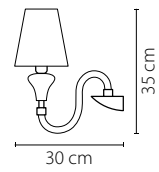

809616
ХРОМ
ДЫМЧАТЫЙ
БРА
1 x E14 max 40W
0,7 kg