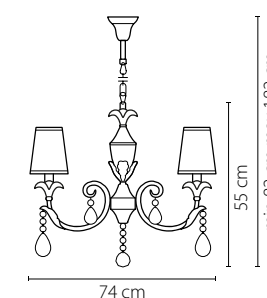

691082
ЗОЛОТО
ПРОЗРАЧНЫЙ
ЛЮСТРА ПОДВЕСНАЯ
8 x E14 max 40W
8 kg