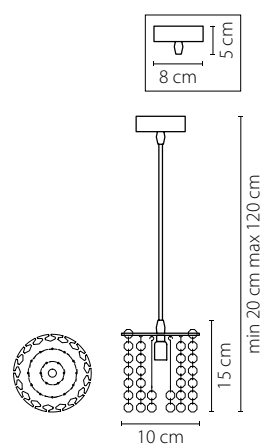

15 cm

62 cm

min 65 cm max 110 cm

57 cm

161

Cristallo

795314
ХРОМ
ПРОЗРАЧНЫЙ
ЛЮСТРА ПОДВЕСНАЯ
1 x G9 max 40W
0,55 kg

795324
ХРОМ
ПРОЗРАЧНЫЙ
ЛЮСТРА ПОДВЕСНАЯ
1 x G9 max 40W
0,75 kg

795414
ХРОМ
ПРОЗРАЧНЫЙ
ЛЮСТРА ПОДВЕСНАЯ
1 x G9 max 40W
0,6 kg

795424
ХРОМ
ПРОЗРАЧНЫЙ
ЛЮСТРА ПОДВЕСНАЯ
1 x G9 max 40W
0,85 kg

795322
 ЗОЛОТО
 ПРОЗРАЧНЫЙ
 ЛЮСТРА ПОДВЕСНАЯ
 1 x G9 max 40W
 0,75 kg

795312
 ЗОЛОТО
 ПРОЗРАЧНЫЙ
 ЛЮСТРА ПОДВЕСНАЯ
 1 x G9 max 40W
 0,55 kg