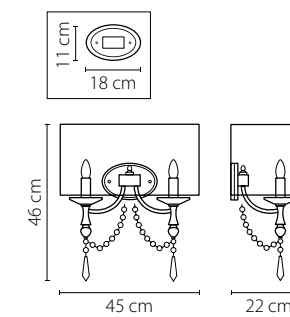

725623
ЗОЛОТО
ПРОЗРАЧНЫЙ
БРА
2 x E14 max 40W
1,9 kg