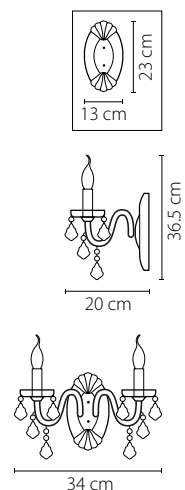

Размер колокола или основания

Схема с габаритными размерами:

Высота люстры min-max (см)

min - это высота люстры + карабины + колокол
max - это высота люстры + карабин + колокол + цепь
высота люстры регулируется за счет цепи

Высота люстры (см)

Диаметр люстры (см)

в некоторых случаях вместо диаметра
указывается ширина и глубина изделия

Электронные версии каталогов:

ВНИМАНИЕ:

1. Данный каталог не является публичной офертой. Ошибки и опечатки в данном каталоге не могут являться причиной возникновения претензий со стороны покупателя.

700162
 ЗОЛОТО
 ПРОЗРАЧНЫЙ
 ЛЮСТРА ПОДВЕСНАЯ
 16 x E14 max 60W
 11,85 kg

700292
ЗОЛОТО
ПРОЗРАЧНЫЙ
ЛЮСТРА ПОДВЕСНАЯ
29 x E14 max 60W
20,7 kg

28

700512
ЗОЛОТО
ПРОЗРАЧНЫЙ
ЛЮСТРА ПОДВЕСНАЯ
51 x E14 max 60W
45,6 kg

29

700624
 ХРОМ
 ПРОЗРАЧНЫЙ
 БРА
 2 x E14 max 60W
 1,2 kg

700514
 ХРОМ
 ПРОЗРАЧНЫЙ
 ЛЮСТРА ПОДВЕСНАЯ
 51 x E14 max 60W
 45,6 kg

700164
 ХРОМ
 ПРОЗРАЧНЫЙ
 ЛЮСТРА ПОДВЕСНАЯ
 16 x E14 max 60W
 11,85 kg

700294
 ХРОМ
 ПРОЗРАЧНЫЙ
 ЛЮСТРА ПОДВЕСНАЯ
 29 x E14 max 60W
 20,7 kg