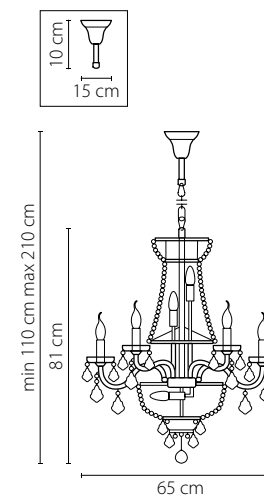

700291
БРОНЗА
ПРОЗРАЧНЫЙ
ЛЮСТРА ПОДВЕСНАЯ
29 x E14 max 60W
20,7 kg