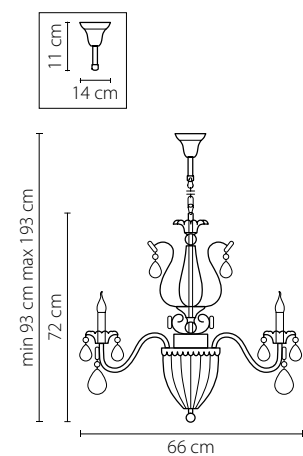

790032
ЗОЛОТО
ПРОЗРАЧНЫЙ
ЛЮСТРА ПОДВЕСНАЯ
3 x E14 max 60W
4,1 kg

790034
СЕРЕБРО
ПРОЗРАЧНЫЙ
ЛЮСТРА ПОДВЕСНАЯ
3 x E14 max 60W
4,1 kg

790614
СЕРЕБРО
ПРОЗРАЧНЫЙ
БРА
1 x E14 max 60W
2,4 kg

790062
ЗОЛОТО
ПРОЗРАЧНЫЙ
ЛЮСТРА ПОДВЕСНАЯ
6 x E14 max 60W
8,3 kg

790064
СЕРЕБРО
ПРОЗРАЧНЫЙ
ЛЮСТРА ПОДВЕСНАЯ
6 x E14 max 60W
8,3 kg

790031
БРОНЗА
ПРОЗРАЧНЫЙ
ЛЮСТРА ПОДВЕСНАЯ
3 x E14 max 60W
4,1 kg

790611
БРОНЗА
ПРОЗРАЧНЫЙ
БРА
1 x E14 max 60W
2,4 kg

790111
БРОНЗА
ПРОЗРАЧНЫЙ
ЛЮСТРА ПОДВЕСНАЯ
8 x E14 max 60W
3 x E14 max 60W
12,7 kg

790061
БРОНЗА
ПРОЗРАЧНЫЙ
ЛЮСТРА ПОДВЕСНАЯ
6 x E14 max 60W
8,3 kg

Isabelle

791612
ЗОЛОТО
ПРОЗРАЧНЫЙ
БРА
1 x G9 max 40W
0,85 kg

791182
ЗОЛОТО
ПРОЗРАЧНЫЙ
ЛЮСТРА ПОТОЛОЧНАЯ
8 x G9 max 40W
3,5 kg

791614
ХРОМ
ПРОЗРАЧНЫЙ
БРА
1 x G9 max 40W
0,85 kg

791184
ХРОМ
ПРОЗРАЧНЫЙ
ЛЮСТРА ПОТОЛОЧНАЯ
8 x G9 max 40W
3,5 kg

Vetro

793095
ХРОМ
ЦВЕТНОЙ
ЛЮСТРА ПОТОЛОЧНАЯ
9 x G9 max 40W
8,6 kg

793125
ХРОМ
ЦВЕТНОЙ
ЛЮСТРА ПОТОЛОЧНАЯ
12 x G9 max 40W
9,6 kg

3 cm
19 cm

Manica