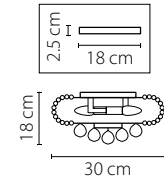

704032
ЗОЛОТО
ПРОЗРАЧНЫЙ
ЛЮСТРА ПОТОЛОЧНАЯ
3 x E14 max 40W
4 kg