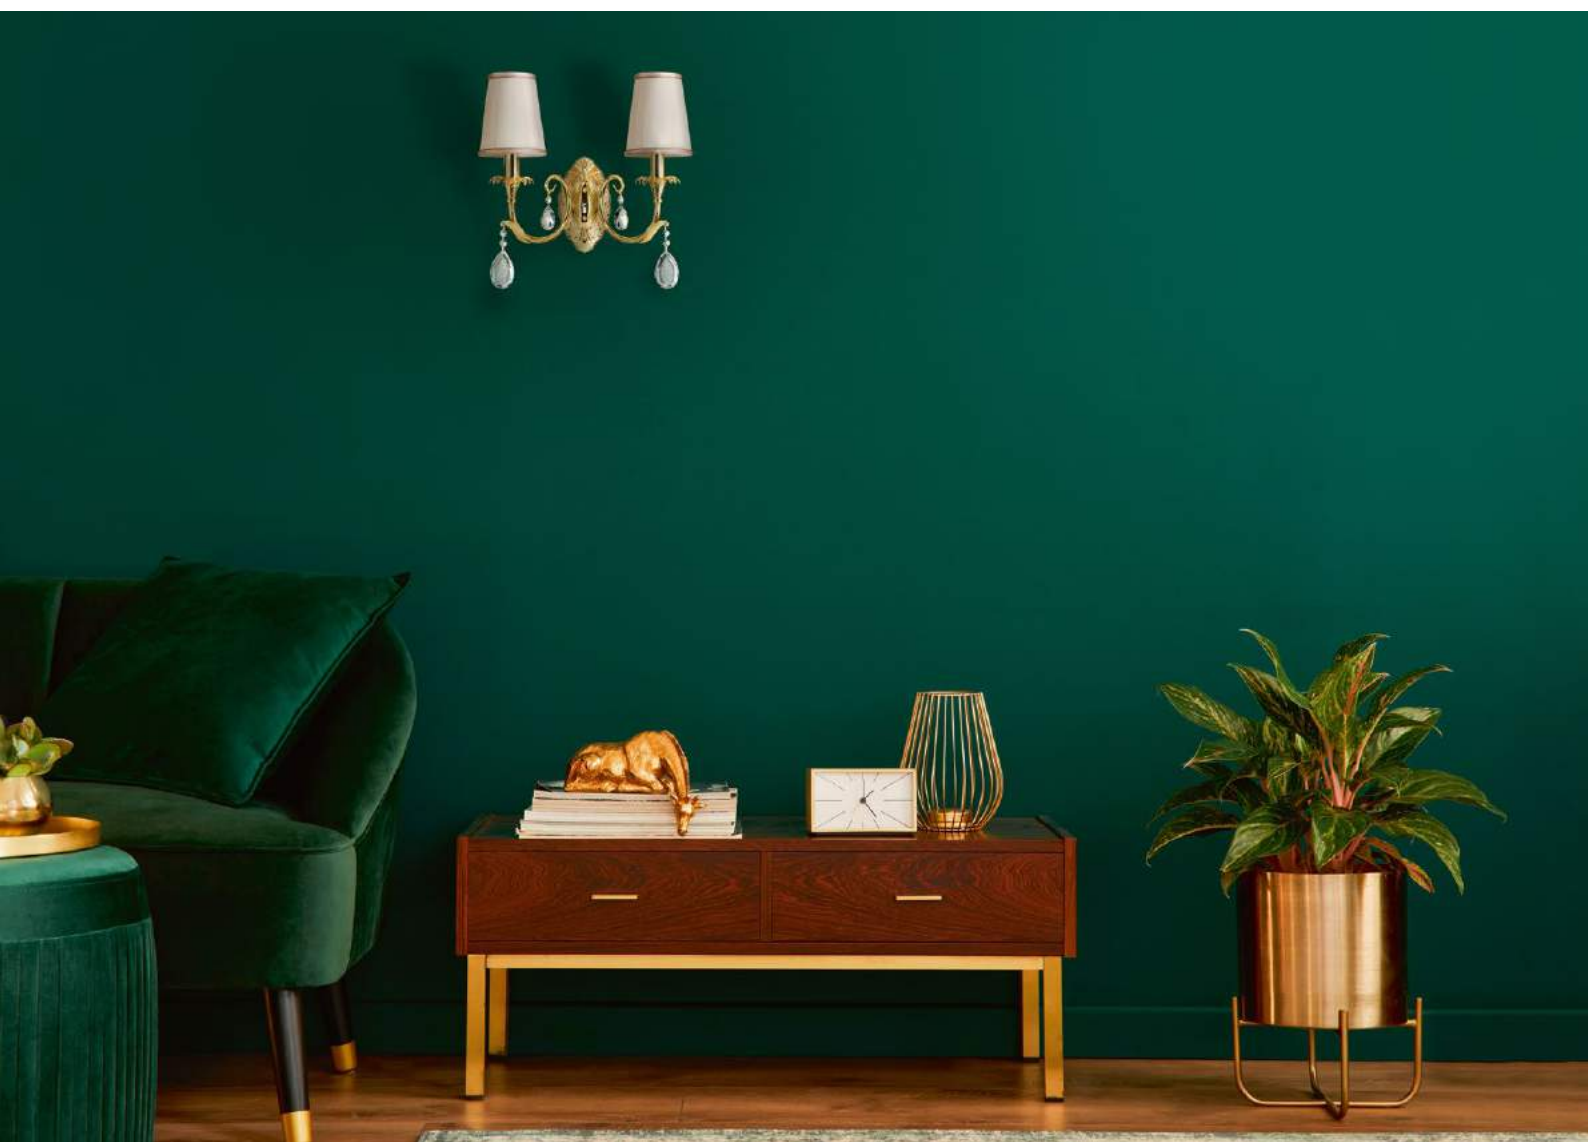

Сарра

691612
ЗОЛОТО
ПРОЗРАЧНЫЙ
БРА
1 x E14 max 40W
0,75 kg

691082
ЗОЛОТО
ПРОЗРАЧНЫЙ
ЛЮСТРА ПОДВЕСНАЯ
8 x E14 max 40W
8 kg

691622
ЗОЛОТО
ПРОЗРАЧНЫЙ
БРА
2 x E14 max 40W
1,5 kg

691062
ЗОЛОТО
ПРОЗРАЧНЫЙ
ЛЮСТРА ПОДВЕСНАЯ
6 x E14 max 40W
6,2 kg