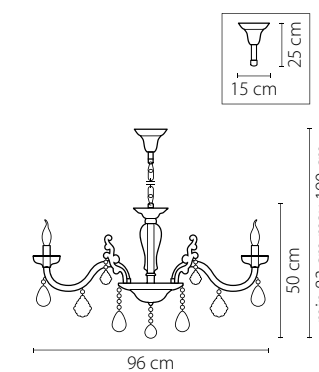

ЛЮСТРА ПОДВЕСНАЯ

8 x E14 max 60W

15,25 kg

Artifici

719068
МЕДЬ
ПРОЗРАЧНЫЙ
ЛЮСТРА ПОДВЕСНАЯ
6 x E14 max 60W
11,6 kg

719108
МЕДЬ
ПРОЗРАЧНЫЙ
ЛЮСТРА ПОДВЕСНАЯ
10 x E14 max 60W
22,2 kg

Limpio

722640
ХРОМ
ПРОЗРАЧНЫЙ
БРА
6 x G4 max 20W
1,8 kg