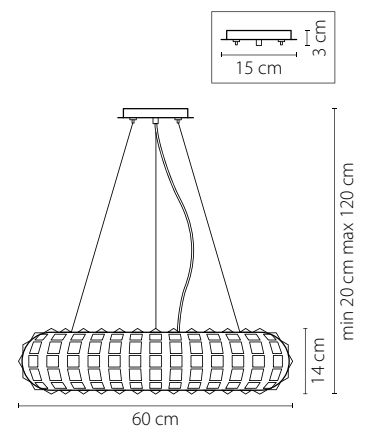

Onda

741104
ХРОМ
ПРОЗРАЧНЫЙ
ЛЮСТРА ПОДВЕСНАЯ
10 x G9 max 40W
9,25 kg

741074
 ХРОМ
 ПРОЗРАЧНЫЙ
 ЛЮСТРА ПОТОЛОЧНАЯ
 7 x G9 max 40W
 7,25 kg

741634
 ХРОМ
 ПРОЗРАЧНЫЙ
 БРА
 3 x G9 max 40W
 2,1 kg

741624
 ХРОМ
 ПРОЗРАЧНЫЙ
 БРА
 2 x G9 max 40W
 1,05 kg