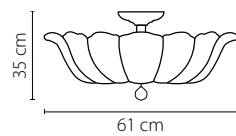

705134
ХРОМ
ПРОЗРАЧНЫЙ
ЛЮСТРА ПОТОЛОЧНАЯ
3 x G9 max 40W
10 x E14 max 60W
6,8 kg

64