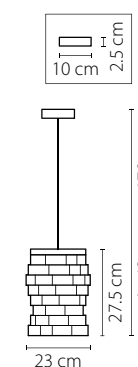

722660
ЧЕРНЫЙ ХРОМ
ПРОЗРАЧНЫЙ
БРА
6 x G9 max 20W
3,15 kg

722030
 ХРОМ
 ПРОЗРАЧНЫЙ
 ЛЮСТРА ПОДВЕСНАЯ
 4 x G9 LED 6W
 3,1 kg

722620
 ХРОМ
 ПРОЗРАЧНЫЙ
 БРА
 3 x G9 max 40W
 2 kg

722040
 ХРОМ
 ПРОЗРАЧНЫЙ
 ЛЮСТРА ПОДВЕСНАЯ
 4 x G9 max 40W
 4,8 kg