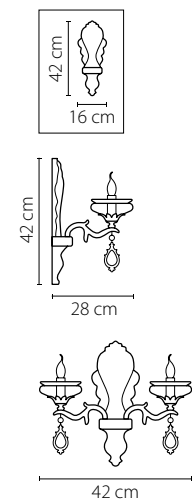

Ramo

690622
ЗОЛОТО
БРА
2 x E14 max 40W
1,45 kg

696622
ЗОЛОТО
ПРОЗРАЧНЫЙ
БРА
2 x E14 max 60W
2,4 kg

Rosata

695622
ЗОЛОТО
КРАСНЫЙ
БРА
2 x E14 max 60W
2,3 kg

Melagro

Barcato

697612
ЗОЛОТО
БРА
1 x E14 max 60W
0,8 kg