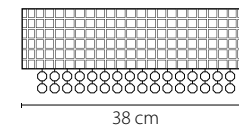

Melagro

Barcato

697612
ЗОЛОТО
БРА
1 x E14 max 60W
0,8 kg

Nuvola

709634
ХРОМ
ПРОЗРАЧНЫЙ
БРА
2 x E14 max 40W
2,2 kg

743622
ЗОЛОТО
ПРОЗРАЧНЫЙ
БРА
2 x G9 max 40W
1,7 kg

Bezazz

709624
ХРОМ
ПРОЗРАЧНЫЙ
БРА
2 x E14 max 40W
2,2 kg