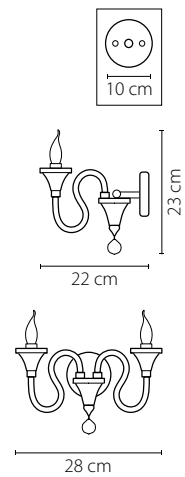

703624
СЕРЕБРО
ПРОЗРАЧНЫЙ
БРА
2 x E14 max 60W
1,8 kg