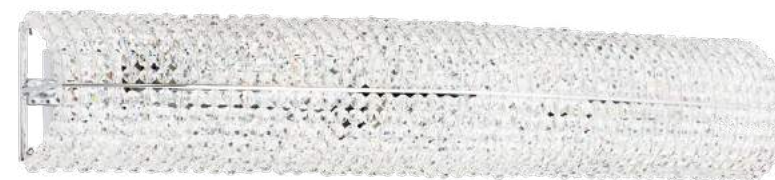

704652
ЗОЛОТО
ПРОЗРАЧНЫЙ
БРА
5 x E14 max 40W
2,3 kg

704654
ХРОМ
ПРОЗРАЧНЫЙ
БРА
5 x E14 max 40W
2,3 kg