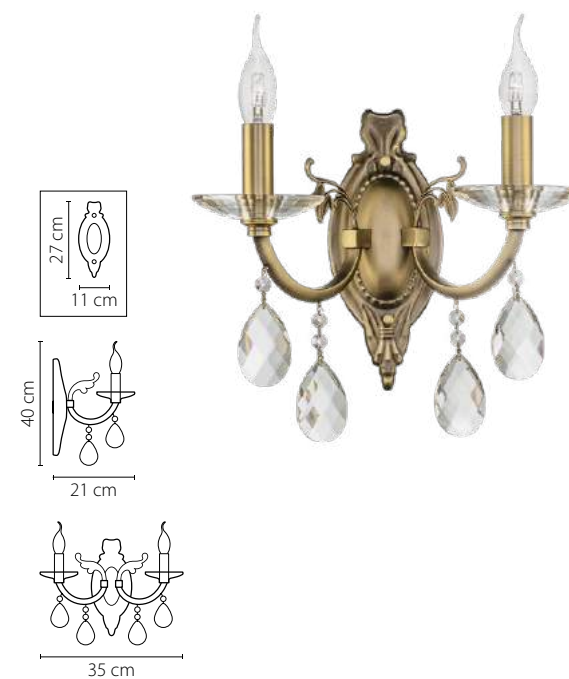

694621
БРОНЗА
ПРОЗРАЧНЫЙ
БРА
2 x E14 max 60W
1,8 kg