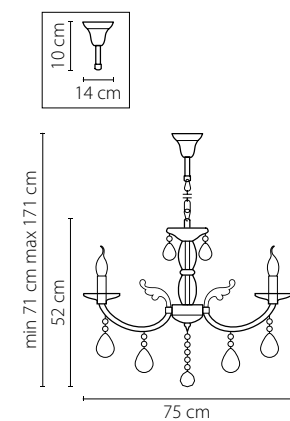

694081
БРОНЗА
ПРОЗРАЧНЫЙ
ЛЮСТРА ПОДВЕСНАЯ
8 x E14 max 60W
10 kg