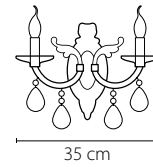

694622
ЗОЛОТО
ПРОЗРАЧНЫЙ
БРА
2 x E14 max 60W
1,8 kg