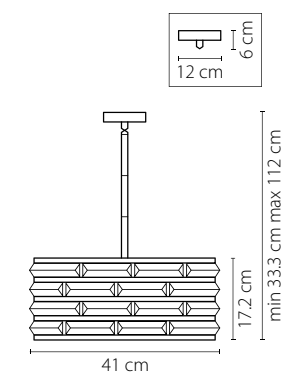

746618
 УМБРА
 ПРОЗРАЧНЫЙ
 БРА
 2 x E14 max 40W
 1,6 kg

746018
 УМБРА
 ПРОЗРАЧНЫЙ
 ЛЮСТРА ПОТОЛОЧНАЯ
 1 x E14 max 40W
 2,2 kg

746068
 УМБРА
 ПРОЗРАЧНЫЙ
 ЛЮСТРА ПОТОЛОЧНАЯ
 6 x E14 max 40W
 5,6 kg

Cigno collo