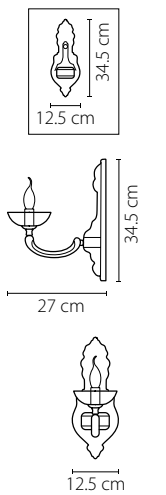

697612
ЗОЛОТО
БРА
1 x E14 max 60W
0,8 kg