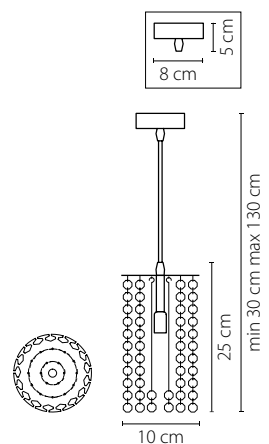

795322
ЗОЛОТО
ПРОЗРАЧНЫЙ
ЛЮСТРА ПОДВЕСНАЯ
1 x G9 max 40W
0,75 kg