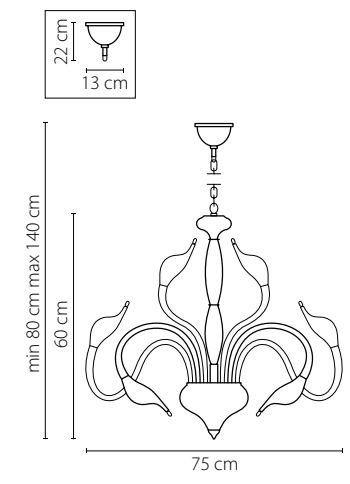

746618
 УМБРА
 ПРОЗРАЧНЫЙ
 БРА
 2 x E14 max 40W
 1,6 kg

746018
 УМБРА
 ПРОЗРАЧНЫЙ
 ЛЮСТРА ПОТОЛОЧНАЯ
 1 x E14 max 40W
 2,2 kg

746068
 УМБРА
 ПРОЗРАЧНЫЙ
 ЛЮСТРА ПОТОЛОЧНАЯ
 6 x E14 max 40W
 5,6 kg

Cigno collo

751184
ХРОМ
ЛЮСТРА ПОТОЛОЧНАЯ
18 x G4 12V max 20W
10,2 kg

751024
ХРОМ
ЛЮСТРА ПОТОЛОЧНАЯ
12 x G4 12V max 20W
9,5 kg

751634
ХРОМ
БРА
3 x G4 12V max 20W
1,8 kg

751654
ХРОМ
БРА
5 x G4 12V max 20W
2,8 kg

751124
ХРОМ
ЛЮСТРА ПОДВЕСНАЯ
12 x G4 12V max 20W
9,8 kg