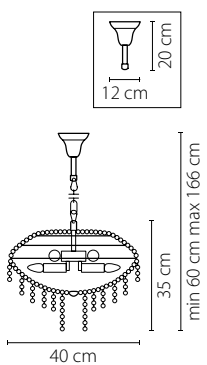

700120
ХРОМ
ПРОЗРАЧНЫЙ
ЛЮСТРА ПОДВЕСНАЯ
12 x E14 max 60W
6,4 kg