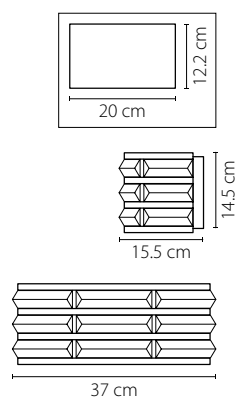

746618
 УМБРА
 ПРОЗРАЧНЫЙ
 БРА
 2 x E14 max 40W
 1,6 kg

746018
 УМБРА
 ПРОЗРАЧНЫЙ
 ЛЮСТРА ПОТОЛОЧНАЯ
 1 x E14 max 40W
 2,2 kg

746068
 УМБРА
 ПРОЗРАЧНЫЙ
 ЛЮСТРА ПОТОЛОЧНАЯ
 6 x E14 max 40W
 5,6 kg

Cigno collo