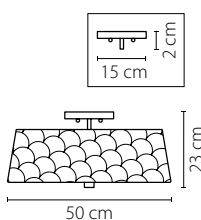

707261
ЧЕРНЫЙ
ПЕРЛАМУТР
ЛЮСТРА ПОТОЛОЧНАЯ
6 x E14 max 40W
4,3 kg