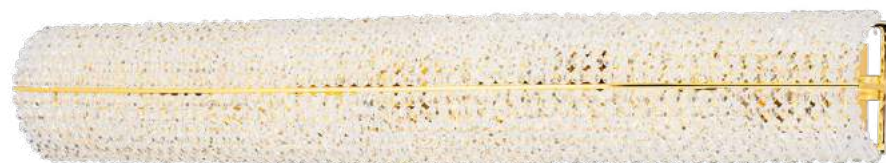

704652
ЗОЛОТО
ПРОЗРАЧНЫЙ
БРА
5 x E14 max 40W
2,3 kg