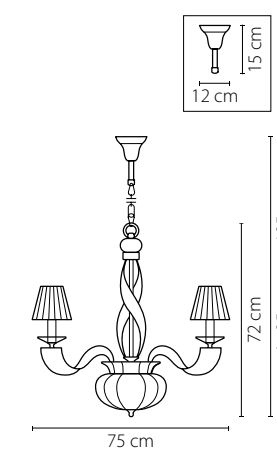

702104
ХРОМ
ПРОЗРАЧНЫЙ
ЛЮСТРА ПОДВЕСНАЯ
8 x E14 max 40W
2 x E14 max 40W
11,3 kg