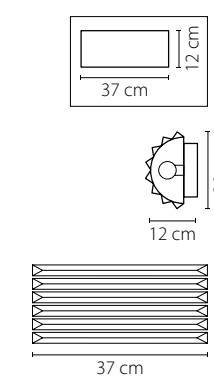

722660
ЧЕРНЫЙ ХРОМ
ПРОЗРАЧНЫЙ
БРА
6 x G9 max 20W
3,15 kg