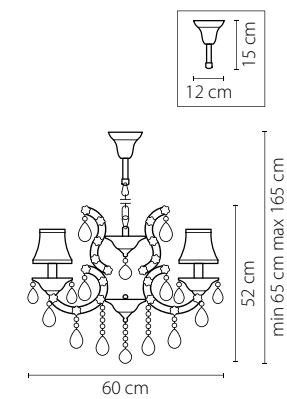

Princia

726911
БЕЛЫЙ
ПРОЗРАЧНЫЙ
НАСТОЛЬНАЯ ЛАМПА
1 x E27 max 40W
2,3 kg

726081
БЕЛЫЙ
ПРОЗРАЧНЫЙ
ЛЮСТРА ПОДВЕСНАЯ
8 x E14 max 40W
14,7 kg

726611
 БЕЛЫЙ
 ПРОЗРАЧНЫЙ
 БРА
 1 x E14 max 40W
 1,5 kg

726061
 БЕЛЫЙ
 ПРОЗРАЧНЫЙ
 ЛЮСТРА ПОДВЕСНАЯ
 6 x E14 max 40W
 11,2 kg