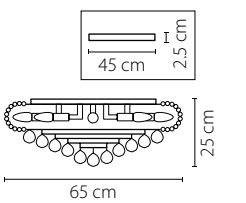

704174
ХРОМ
ПРОЗРАЧНЫЙ
ЛЮСТРА ПОТОЛОЧНАЯ
17 x E14 max 40W
19 kg