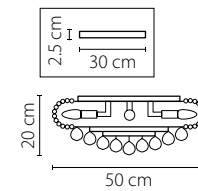

704094
ХРОМ
ПРОЗРАЧНЫЙ
ЛЮСТРА ПОТОЛОЧНАЯ
9 x E14 max 40W
10,6 kg