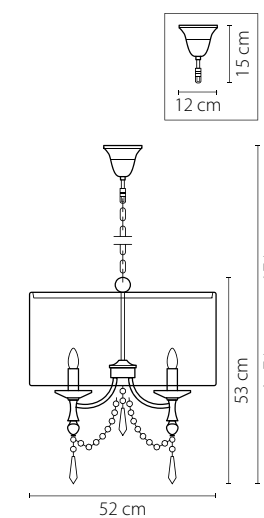

725033
ЗОЛОТО
ПРОЗРАЧНЫЙ
ЛЮСТРА ПОДВЕСНАЯ
3x E14 max 40W
3,5 kg