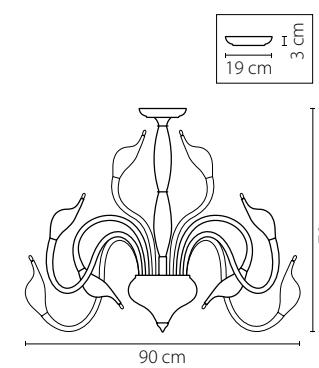

751127
ЧЕРНЫЙ
 ЛЮСТРА ПОДВЕСНАЯ
 12 x G4 12V max 20W
 9,8 kg

751927
ЧЕРНЫЙ
 НАСТОЛЬНАЯ ЛАМПА
 2 x G4 12V max 20W
 2,9 kg

751242
ЗОЛОТО
ЛЮСТРА ПОДВЕСНАЯ
24 x G4 12V max 20W
18,6 kg

132

751182
ЗОЛОТО
ЛЮСТРА ПОТОЛОЧНАЯ
18 x G4 12V max 20W
10,2 kg