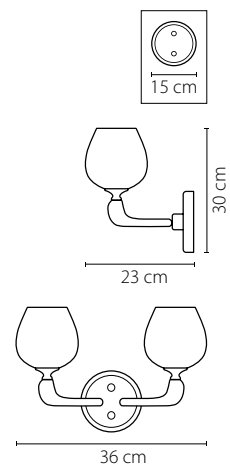

706622
ЗОЛОТО
ПРОЗРАЧНЫЙ
БРА
2 x E14 max 40W
2,8 kg