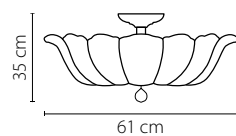

705132
ЗОЛОТО
ПРОЗРАЧНЫЙ
ЛЮСТРА ПОТОЛОЧНАЯ
3 x G9 max 40W
10 x E14 max 60W
6,8 kg