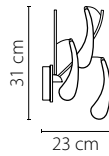

794634
ХРОМ
ЦВЕТНОЕ СТЕКЛО
БРА
3 x G4 12V max 20W
2,7 kg

23 cm