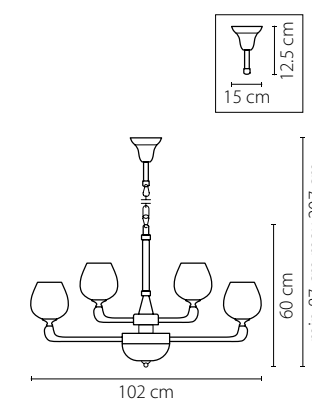

706152
ЗОЛОТО
ПРОЗРАЧНЫЙ
ЛЮСТРА ПОДВЕСНАЯ
15 x E14 max 40W
25 kg