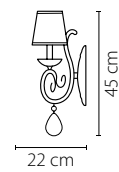

693622
ЗОЛОТО
ПРОЗРАЧНЫЙ
БРА
2 x E14 max 40W
1,8 kg