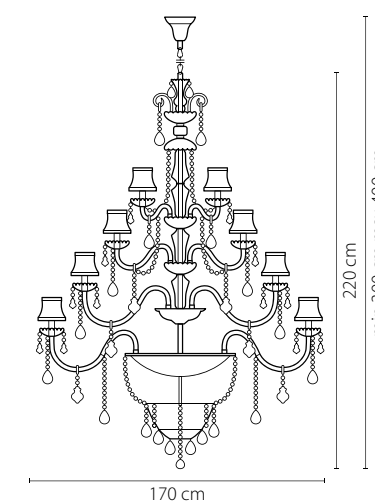

Высота люстры (см)

Диаметр люстры (см)

в некоторых случаях вместо диаметра
указывается ширина и глубина изделия

Электронные версии каталогов:

ВНИМАНИЕ:

1. Данный каталог не является публичной офертой. Ошибки и опечатки в данном каталоге не могут являться причиной возникновения претензий со стороны покупателя.

713037
ЧЕРНЫЙ МАТОВЫЙ
ПРОЗРАЧНЫЙ
ЛЮСТРА ПОТОЛОЧНАЯ
3 x G9 max 40W
4,5 kg

Anemone

714104
СЕРЕБРО
ПРОЗРАЧНЫЙ
ЛЮСТРА ПОДВЕСНАЯ
10 x E14 max 60W
24,9 kg

Nativo

715577
ЧЕРНЫЙ ХРОМ
КОНЬЯЧНЫЙ
ЛЮСТРА ПОДВЕСНАЯ
57 x E14 max 40W
111,5 kg