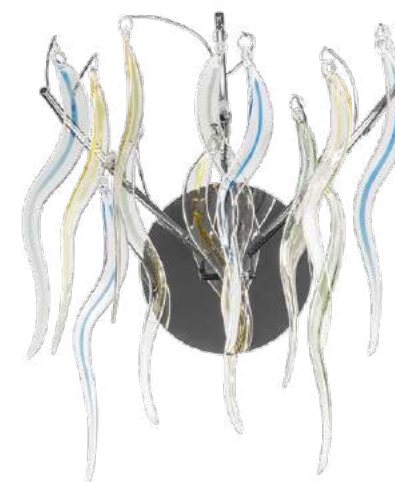

Antique

783061
БРОНЗА
ЛЮСТРА ПОДВЕСНАЯ
6 x E14 max 40W
5,1 kg

783081
БРОНЗА
ЛЮСТРА ПОДВЕСНАЯ
8 x E14 max 40W
6,3 kg

Mocco

792634
ХРОМ
ЦВЕТНОЕ СТЕКЛО
БРА
3 x G4 12V max 20W
0,9 kg

792124
ХРОМ
ЦВЕТНОЕ СТЕКЛО
ЛЮСТРА ПОТОЛОЧНАЯ
12 x G9 max 40W
3,5 kg