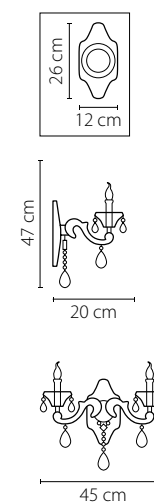

791184
ХРОМ
ПРОЗРАЧНЫЙ
ЛЮСТРА ПОТОЛОЧНАЯ
8 x G9 max 40W
3,5 kg

Vetro

793095
ХРОМ
ЦВЕТНОЙ
ЛЮСТРА ПОТОЛОЧНАЯ
9 x G9 max 40W
8,6 kg

793125
ХРОМ
ЦВЕТНОЙ
ЛЮСТРА ПОТОЛОЧНАЯ
12 x G9 max 40W
9,6 kg

3 cm
19 cm

Manica

15 cm

62 cm

min 65 cm max 110 cm

57 cm

161

Cristallo

795314
ХРОМ
ПРОЗРАЧНЫЙ
ЛЮСТРА ПОДВЕСНАЯ
1 x G9 max 40W
0,55 kg

795324
ХРОМ
ПРОЗРАЧНЫЙ
ЛЮСТРА ПОДВЕСНАЯ
1 x G9 max 40W
0,75 kg

806010
ХРОМ
КОНЬЯЧНЫЙ
ЛЮСТРА ПОДВЕСНАЯ
1 x E14 max 40W
0,9 kg

806610
ХРОМ
КОНЬЯЧНЫЙ
БРА
1 x E14 max 40W
0,9 kg

806050
ХРОМ
КОНЬЯЧНЫЙ
ЛЮСТРА ПОТОЛОЧНАЯ
5 x E14 max 40W
1 x G9 max 40W
6,6 kg

Otto

809056
ХРОМ
ДЫМЧАТЫЙ
ЛЮСТРА ПОТОЛОЧНАЯ
5 x E14 max 40W
1 x G9 max 40W
2,7 kg

Acquario

752634
ХРОМ
БЕЛЫЙ
БРА
3 x G4 12V max 20W
2,1 kg

Champa

775623
ШАМПАНЬ
ПРОЗРАЧНЫЙ
БРА
2 x E14 max 60W
3,3 kg

786622
МАТОВОЕ ЗОЛОТО
ПРОЗРАЧНЫЙ
БРА
2 x E14 max 60W
3,4 kg

Ampollo

779524
ХРОМ
БРА
2 x E14 max 40W
0,8 kg