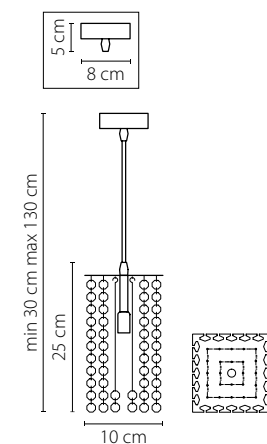

795412
ЗОЛОТО
ПРОЗРАЧНЫЙ
ЛЮСТРА ПОДВЕСНАЯ
1 x G9 max 40W
0,6 kg