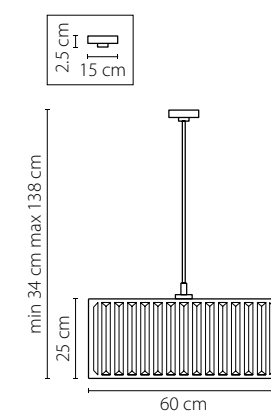

713127
ЧЕРНЫЙ МАТОВЫЙ
ПРОЗРАЧНЫЙ
ЛЮСТРА ПОТОЛОЧНАЯ
12 x G9 max 40W
12,7 kg

713037
ЧЕРНЫЙ МАТОВЫЙ
ПРОЗРАЧНЫЙ
ЛЮСТРА ПОТОЛОЧНАЯ
3 x G9 max 40W
4,5 kg