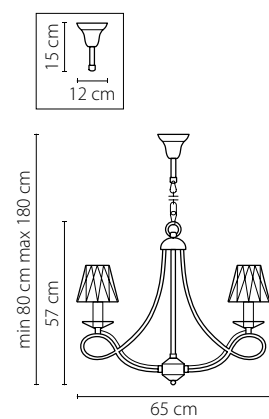

705062
ЗОЛОТО
ПРОЗРАЧНЫЙ
ЛЮСТРА ПОДВЕСНАЯ
6 x E14 max 40W
7,85 kg