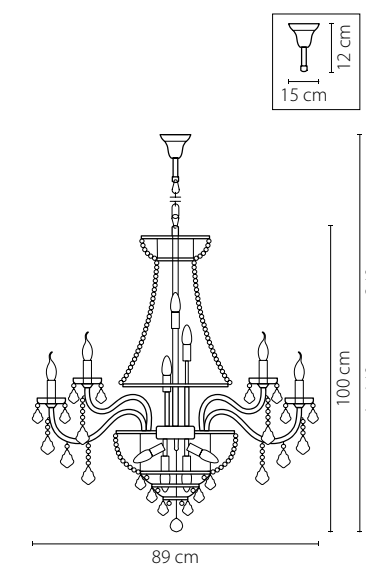

Размер колокола или основания

Схема с габаритными размерами:

Высота люстры min-max (см)

min - это высота люстры + карабины + колокол
max - это высота люстры + карабин + колокол + цепь
высота люстры регулируется за счет цепи

Высота люстры (см)

Диаметр люстры (см)

в некоторых случаях вместо диаметра
указывается ширина и глубина изделия

Электронные версии каталогов:

ВНИМАНИЕ:

1. Данный каталог не является публичной офертой. Ошибки и опечатки в данном каталоге не могут являться причиной возникновения претензий со стороны покупателя.

29

700624
 ХРОМ
 ПРОЗРАЧНЫЙ
 БРА
 2 x E14 max 60W
 1,2 kg

700514
 ХРОМ
 ПРОЗРАЧНЫЙ
 ЛЮСТРА ПОДВЕСНАЯ
 51 x E14 max 60W
 45,6 kg

700164
 ХРОМ
 ПРОЗРАЧНЫЙ
 ЛЮСТРА ПОДВЕСНАЯ
 16 x E14 max 60W
 11,85 kg

700294
 ХРОМ
 ПРОЗРАЧНЫЙ
 ЛЮСТРА ПОДВЕСНАЯ
 29 x E14 max 60W
 20,7 kg