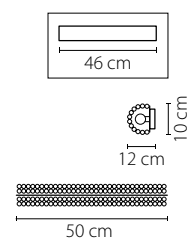

704652
ЗОЛОТО
ПРОЗРАЧНЫЙ
БРА
5 x E14 max 40W
2,3 kg

704654
ХРОМ
ПРОЗРАЧНЫЙ
БРА
5 x E14 max 40W
2,3 kg