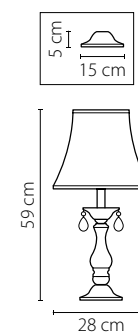

726911
БЕЛЫЙ
ПРОЗРАЧНЫЙ
НАСТОЛЬНАЯ ЛАМПА
1 x E27 max 40W
2,3 kg