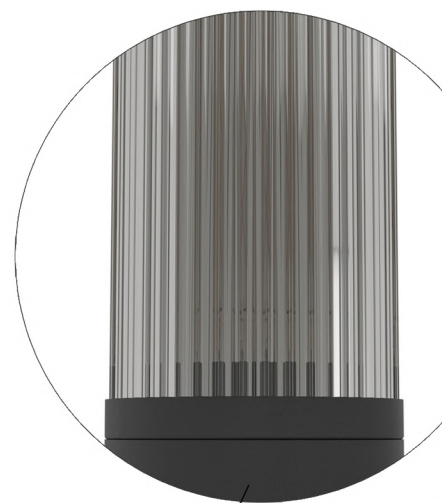

арт. 901033