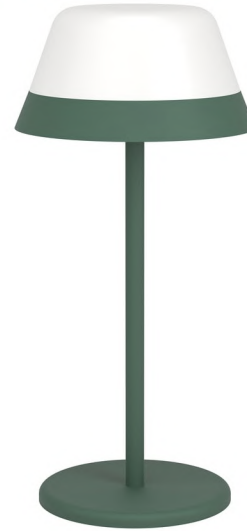

магнитный
съёмный абажур
с кронштейном
для подвешивания

Используйте в качестве: настольной лампы с основанием,
подвесного, напольного или настольного светильника

арт. 900978

арт. 900979

арт. 900981

серия PICCOLA