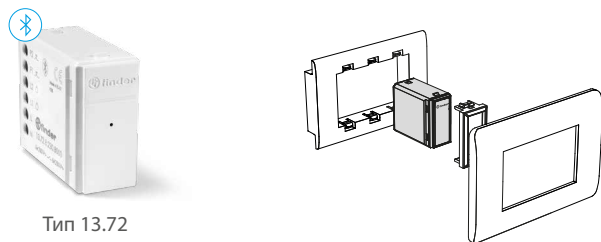

МНОГОФУНКЦИОНАЛЬНОЕ РЕЛЕ BLUETOOTH

Многофункциональное реле системы Finder YESLY - это устройство, которое позволяет включать / выключать свет, активировать рольставни и электрические жалюзи и многое другое.

Благодаря беспрецедентной гибкости приложения он может выполнять до 21 функции.

Доступно для интеграции в распределительную коробку 502 или 503 - код 13.72, белого или антрацитового серого цвета. Также возможен монтаж в круглые настенные коробки - код 13.22.

Тип 13.72
Интегрируемый