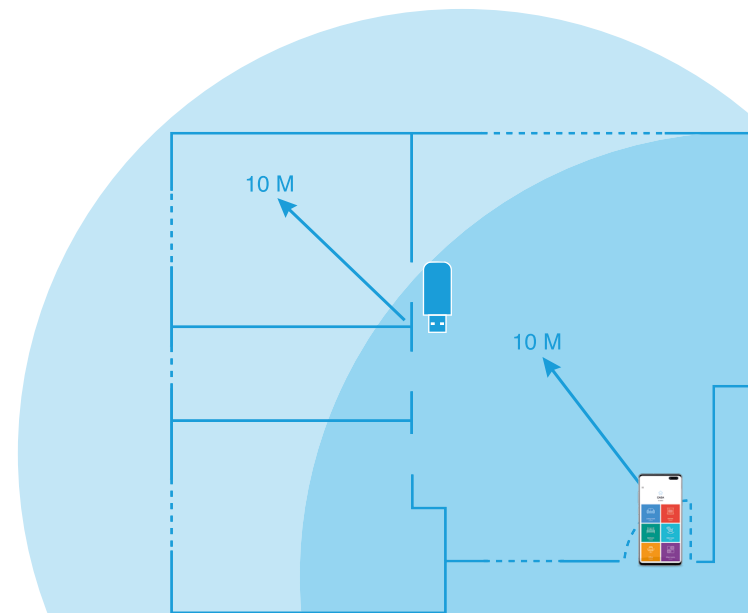

ПРИВОД РОЛЬСТАВНЕЙ

Привод 13.S2 – это специальная разработка для управления электрическими шторами и рольставнями. Всего за несколько минут, без каких-либо сложных работ, вы сможете создать свою систему управления жалюзи. Вы можете управлять ими с помощью своего мобильного телефона или голосовой командой (с помощью шлюза). Привод 13.S2 предназначен для скрытого монтажа.

ДОПОЛНИТЕЛЬНАЯ ИНФОРМАЦИЯ

- Управление с вашего смартфона не поднимаясь с дивана
- Централизованное открывание и закрывание с помощью смартфона или кнопки BEYON

Монтаж в коробки

Создание сценариев

Управление 1 рольставней

УСИЛИТЕЛЬ РАДИОСИГНАЛА

Усилитель радиосигнала -это устройство, которое может расширить диапазон устройств YESLY примерно на 10 метров в открытом поле. Это подходящее решение для больших домов. Имеются версии plug and play с разъемом USB, или для установки в монтажной коробке.

ДОПОЛНИТЕЛЬНАЯ ИНФОРМАЦИЯ

- Дальность передачи около 10 метров в открытом поле
- Диапазон может меняться в зависимости от конструкции здания

Установка plug and play

Усиление радиосигнала