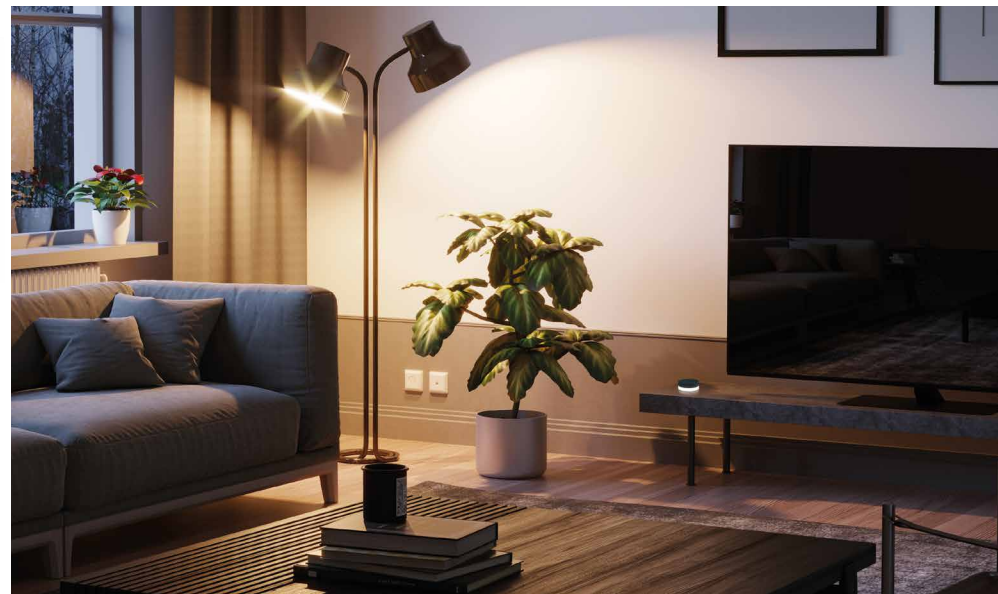

ИНТЕРФЕЙС ВВОДА

Входной интерфейс 1Y.P2 может превратить любую кнопку или переключатель в беспроводное управление для системы YESLY.

Малозаметный прибор легко интегрируется в любую установленную домашнюю систему.

Идеально подходит для централизованного управления отдельными электрическими жалюзи.

ДОПОЛНИТЕЛЬНАЯ ИНФОРМАЦИЯ

- Может быть интегрировано на всех домашних системах
- Превращает кнопки и переключатели в беспроводные элементы управления
- Программируется со смартфона через приложение (Android или iOS)

Bluetooth

Настройка и включение / выключение устройств

Создание сценариев

GATEWAY

Yesly Gateway позволяет управлять открытием и закрытием электрических жалюзи и штор, включать и выключать свет дистанционно с помощью приложения Finder YESLY или через голосовые команды с помощью Google и Amazon Alexa. Gateway представляет собой небольшое, элегантно оформленное, простое в установке устройство. Кроме того, благодаря Google Assistant и Amazon Alexa, вы можете интегрировать YESLY в подпрограммы, наряду с другими услугами, предлагаемыми помощниками голосовых команд.

WiFi

Дистанционное управление с помощью приложения Finder YESLY

Интегрирует команды с голосовыми помощниками