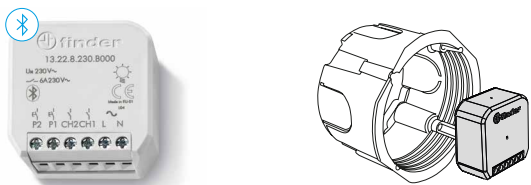

Тип 13.22
Скрытый монтаж

ТЕХНИЧЕСКИЕ ХАРАКТЕРИСТИКИ

- Программируется через приложение для смартфонов на iOS и Android
- Совместим с наиболее распространенными домашними системами
- Доступно до 21 функции
- Немедленное управление через Bluetooth

Создать сценарии

Управление до 2 ламп

Управление 1 рольставней

ДИММЕР BLUETOOTH

Универсальный Bluetooth-диммер Finder YESLY позволяет управлять интенсивностью нескольких источников света, повышая уровень комфорта при одновременном снижении потерь электроэнергии.

Подходит для светодиодных ламп и диммируемых КЛЛ, галогенных ламп, электронных блоков питания и для других приложений.

Имеются приборы для установки внутри монтажных коробок 502 или 503 - код 15.71, белого или черно цвета.

Также доступны диммеры для установки внутри круглых настенных коробок скрытого монтажа - код 15.21.