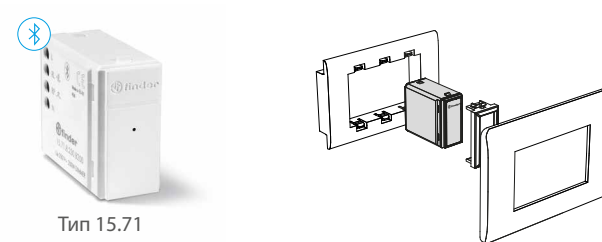

Также доступны диммеры для установки внутри круглых настенных коробок скрытого монтажа - код 15.21.

Тип 15.71
Интегрируемый

Тип 15.21
Скрытый монтаж

ТЕХНИЧЕСКИЕ ХАРАКТЕРИСТИКИ

- Программируется через приложение для смартфонов iOS и Android
- Автоматическая совместимость с диммируемыми лампами
- 7 доступных функций
- Защита от перегрева и короткого замыкания