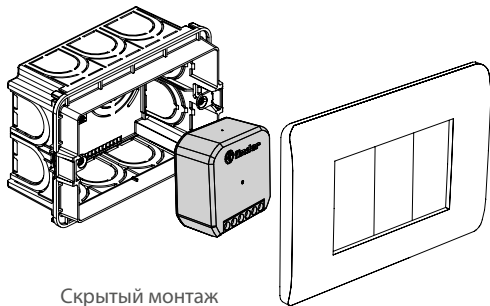

ИНТЕРФЕЙС ВВОДА

Входной интерфейс 1Y.P2 может превратить любую кнопку или переключатель в беспроводное управление для системы YESLY.

Малозаметный прибор легко интегрируется в любую установленную домашнюю систему.

Идеально подходит для централизованного управления отдельными электрическими жалюзи.

Скрытый монтаж

ДОПОЛНИТЕЛЬНАЯ ИНФОРМАЦИЯ

- Может быть интегрировано на всех домашних системах
- Превращает кнопки и переключатели в беспроводные элементы управления
- Программируется со смартфона через приложение (Android или iOS)

Bluetooth

Настройка и включение / выключение устройств

Создание сценариев

GATEWAY

Yesly Gateway позволяет управлять открытием и закрытием электрических жалюзи и штор, включать и выключать свет дистанционно с помощью приложения Finder YESLY или через голосовые команды с помощью Google и Amazon Alexa. Gateway представляет собой небольшое, элегантно оформленное, простое в установке устройство. Кроме того, благодаря Google Assistant и Amazon Alexa, вы можете интегрировать YESLY в подпрограммы, наряду с другими услугами, предлагаемыми помощниками голосовых команд.