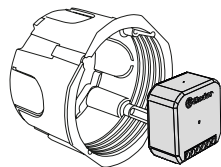

Тип 13.S2
Скрытый монтаж

ДОПОЛНИТЕЛЬНАЯ ИНФОРМАЦИЯ

- Управление с вашего смартфона не поднимаясь с дивана
- Централизованное открывание и закрывание с помощью смартфона или кнопки BEYON

Монтаж в коробки

Создание сценариев