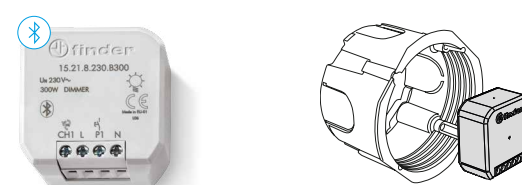

Тип 15.21
Скрытый монтаж

ТЕХНИЧЕСКИЕ ХАРАКТЕРИСТИКИ

- Программируется через приложение для смартфонов iOS и Android
- Автоматическая совместимость с диммируемыми лампами
- 7 доступных функций
- Защита от перегрева и короткого замыкания

ВКЛ/ВЫКЛ

Регулировка яркости

Функция плавный пуск

Создание сценариев