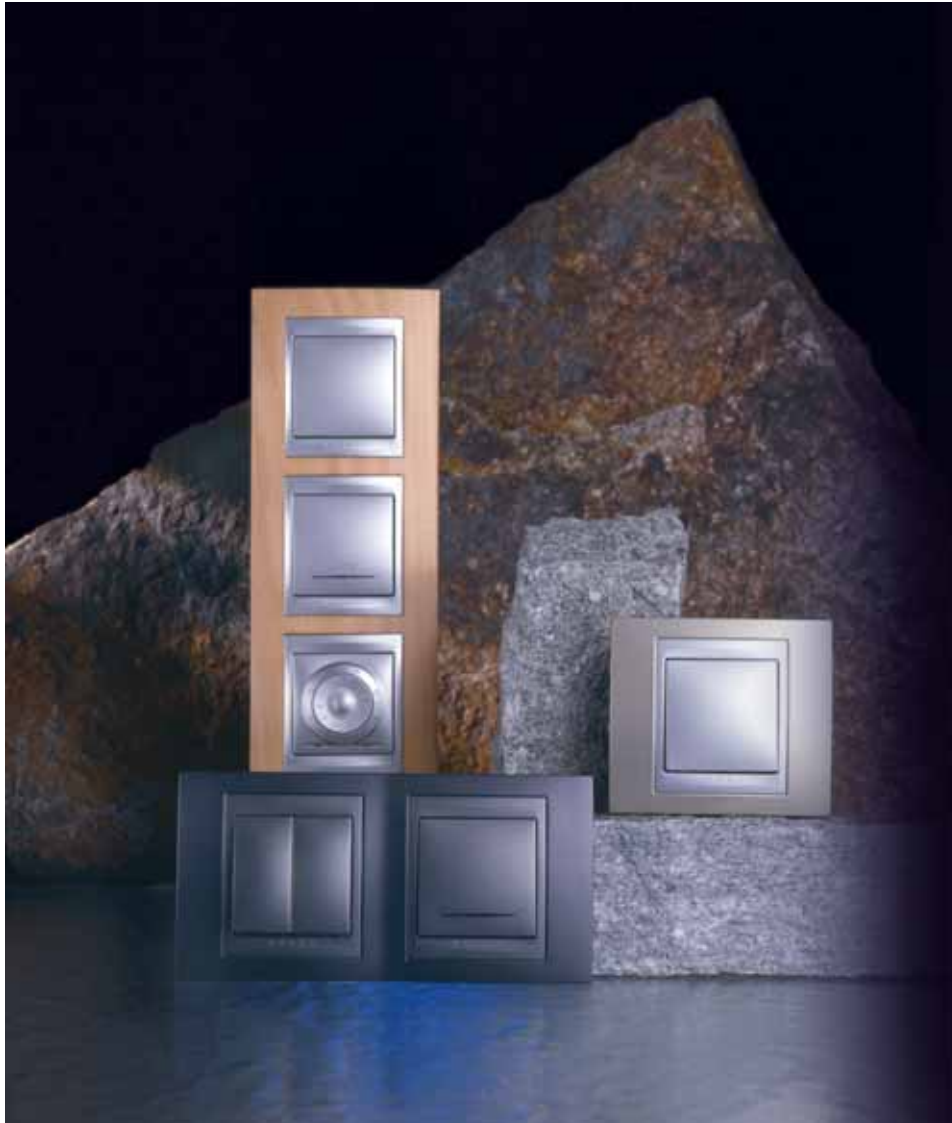

Wood
Дерево

Metal
Металл

Color
Цвет

Рамки серии **Unica Top** сочетают в одной коллекции блеск благородных металлов и тепло ценных пород древесины. Цвет механизма может быть алюминиевый или графитовый

wood
дерево

Metal and aluminium
Металл и алюминий

Metal and graphite
Металл и графит

Bright chrome
Хром матовый

Matt nickel
Никель

Glossy chrome
Хром глянцевый

wood
дерево

metal
металл

color
цвет

Glossy chrome
Хром глянцевый

Rhodium black
Родий

Top white
Нордик

Color
Цвет

Beryl blue
Берилл

Opal copper
Оникс

Opal titanium
Опал

Fluor green
Флюорит