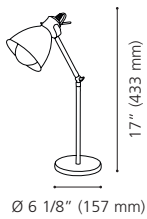

Shade / Abat-jour: Black & White Metal /
Métal noir et blanc

Wattage: 1 x 60W E26 (Not Included / Non incluse)

49097A

49086A

204085A

49097A PRIDDY-P

Finish / Fini: Pastel Light Green / Pastel vert pâle
Shade / Abat-jour: Pastel Light Green Metal /
Métal pastel vert pâle