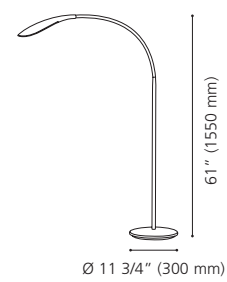

94674A DAMBERA

Finish / Fini: Matte White / Blanc mat

Wattage: 4.5W LED (Integrated / Intégré)

Lumens: 520 Kelvin: 3000K

3 Step Touch Dimmer / Variateur tactile à trois intensités

LED

202172A DAMBERA

Finish / Fini: Matte Black / Noir mat

Wattage: 12.5W LED (Integrated / Intégré)

Lumens: 1200 Kelvin: 3000K

Not Dimmable / Luminosité non-variable

LED

202173A DAMBERA

Finish / Fini: Matte White / Blanc mat

Wattage: 12.5W LED (Integrated / Intégré)

Lumens: 1200 Kelvin: 3000K

Not Dimmable / Luminosité non-variable

LED