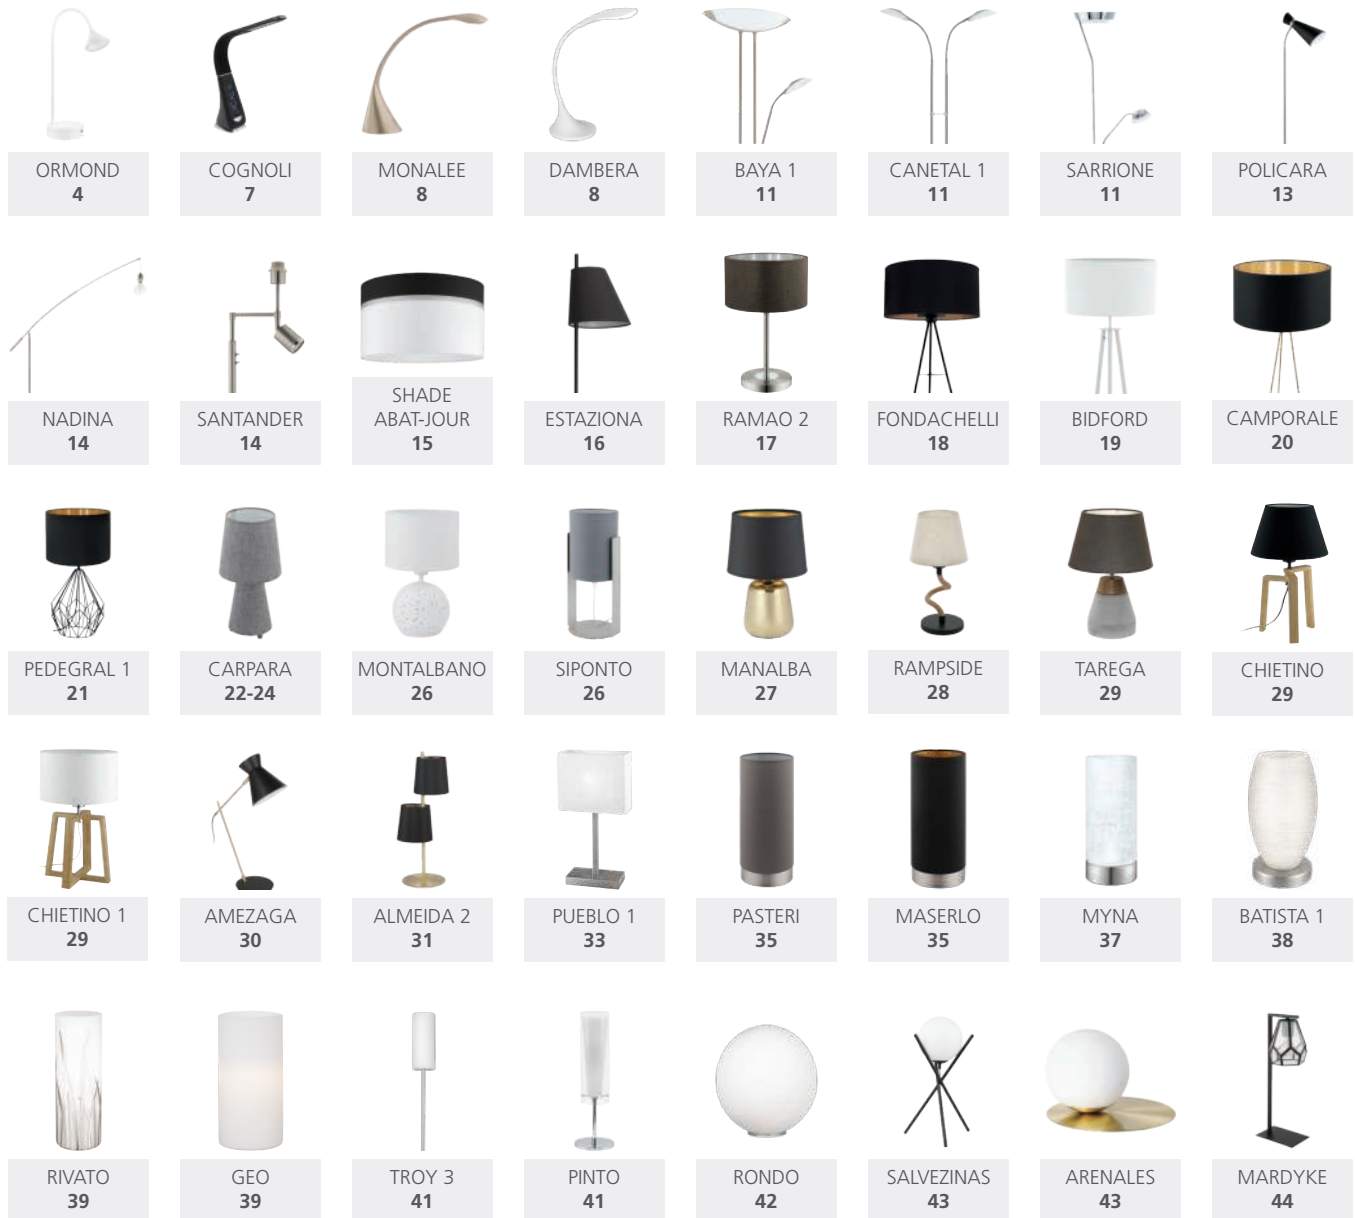

Performance of dimmable EGLO LED lighting fixtures may vary with
different types of dimmers and applications.

Les erreurs, fautes typographiques, changements de modèles
et de prix sont sans réserve. Les photos et les dessins peuvent ne pas
toujours représenter exactement le produit.

Le produit réel peut différer de l'illustration en raison de l'adaptation pour
le marché Nord-Américain.

La performance des luminaires au DEL EGLO avec luminosité variable peut
différer selon le type d'application et du gradateur utilisé.

OVERVIEW

PORTABLE LUMINAIRES

VUE D'ENSEMBLE

LUMINAIRES PORTABLES

BELESER
44

WESTLINGTON
45

THORNFORD
46

SONRESA
46