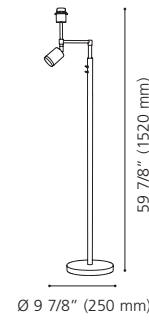

39368A

202336A