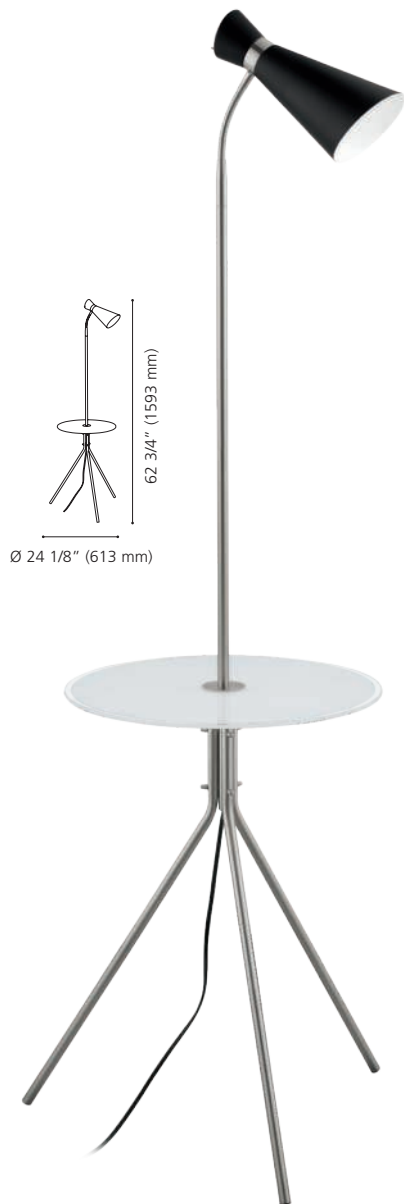

LED

93589A CANETAL 1

Finish / Fini: Chrome / Chrome

Shade / Abat-jour: Satin Acrylic / Acrylique satin

Wattage: 2 x 7.7W LED (Integrated / Intégré)

Lumens: 2 x 280 (560) **Kelvin:** 3000K

Not Dimmable / Luminosité non-variable

LED

93714A SARRIONE

Finish / Fini: Chrome / Chrome

Shade / Abat-jour: Satin Acrylic / Acrylique satin

Wattage: 17.5W + 3W (25W) LED (Integrated / Intégré)

Lumens: 1940 + 460 + 310 (2710) **Kelvin:** 3000K

Dimmable / Luminosité variable

LED

203648A

203648A POLICARA

Finish / Fini: Matte Nickel / Nickel mat

Glass / Verre: White & Clear / Blanc et clair

Shade / Abat-jour: Black Metal / Métal noir

Wattage: 1 x 60W E26 (Not included / Non incluse)