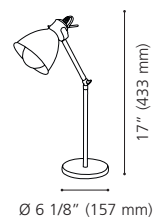

Finish / Fini: Black / Noir

Shade / Abat-jour: Black & White Metal /
Métal noir et blanc

Wattage: 1 x 40W E26 (Not included / Non incluse)

49469A

203448A

203447A

49469A PRIDDY

Finish / Fini: Black / Noir