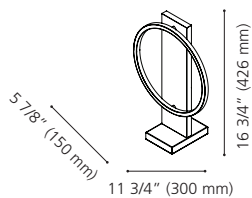

Finish / Fini: Wood & Black / Bois et noir
Diffuser / Diffuseur: White Acrylic / Acrylique blanc

Wattage: 25.7W (Integrated / Intégré)
Lumens: 2400 **Kelvin:** 3000K
 Dimmable / Luminosité variable

LED

99457A