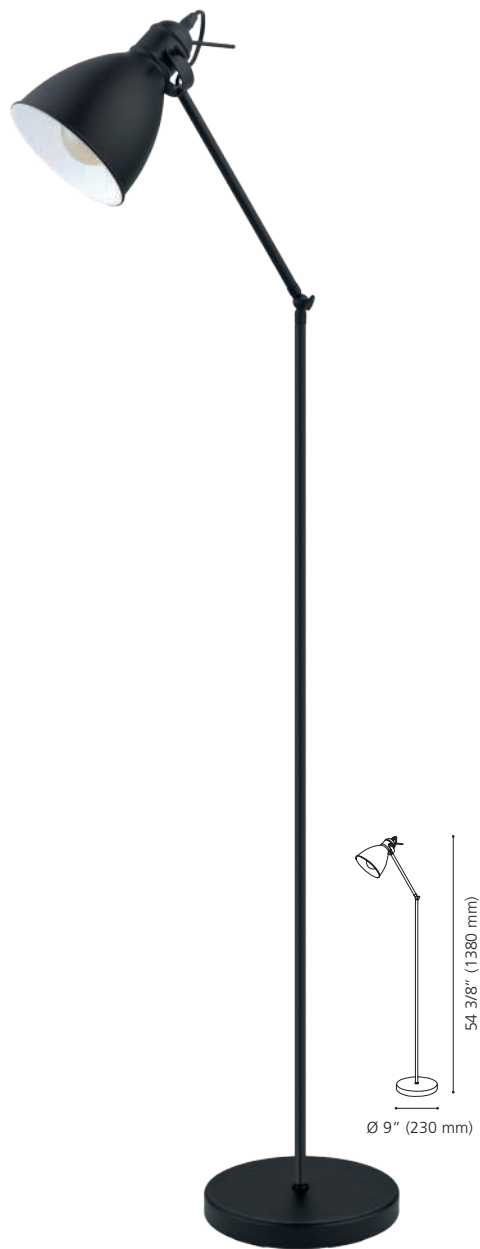

Shade / Abat-jour: Black & White Metal /
Métal noir et blanc

Wattage: 1 x 60W E26 (Not Included / Non incluse)

49097A

49086A

204085A

49097A PRIDDY-P

Finish / Fini: Pastel Light Green / Pastel vert pâle
Shade / Abat-jour: Pastel Light Green Metal /
Métal pastel vert pâle

Wattage: 1 x 40W E26 (Not included / Non incluse)

49086A PRIDDY-P

Finish / Fini: Pastel Apricot / Abricot pastel
Shade / Abat-jour: Pastel Apricot Metal /
Métal pastel abricot

Wattage: 1 x 40W E26 (Not included / Non incluse)

204085A PRIDDY-P

Finish / Fini: Pastel Light Blue / Pastel bleu pâle
Shade / Abat-jour: Pastel Light Blue Metal /
Métal pastel bleu pâle

Wattage: 1 x 40W E26 (Not included / Non incluse)

49471A

49471A PRIDDY