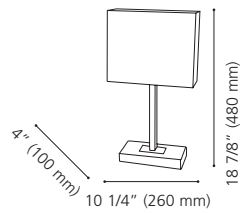

205301A ALMEIDA 2

Finish / Fini: Brushed Brass / Laiton brossé

Shade / Abat-jour: Black & Brass Fabric / Tissu noir et laiton

Wattage: 2 x 40W E26 (Not Included / Non incluses)

87599A

87598A

87599A PUEBLO 1