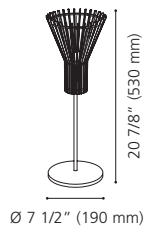

96889A

96703A ATENZA

Finish / Fini: Matte Black / Noir mat
Shade / Abat-jour: Dark Brown Wood / Bois brun foncé

Wattage: 1 x 60W E26 (Not Included / Non incluse)

96889A COSSANO 3

Finish / Fini: Matte Nickel / Nickel mat
Shade / Abat-jour: Dark Brown Wood & White Acrylic / Bois brun foncé et acrylique blanc

Wattage: 2 x 40W E26 (Not Included / Non incluses)