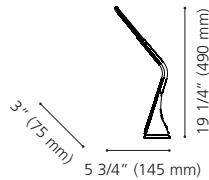

97914A & 97916A

These luminaires come with multiple features. A screen to display, the time, date & temperature. There is also an alarm mode integrated.

Ces luminaires sont dotés de multiples fonctionnalités. Un écran pour afficher, l'heure, la date et la température. Il y a également un mode alarme intégré.

97915A COGNOLI

Finish / Fini: White / Blanc

Wattage: 6.3W LED (Integrated / Intégré)

Lumens: 455 Kelvin: 3000K

3 Step Touch Dimmer / Variateur tactile à trois intensités

LED

97914A COGNOLI

Finish / Fini: Black / Noir

Wattage: 6.3W LED (Integrated / Intégré)

Lumens: 455 Kelvin: 3000K

3 Step Touch Dimmer / Variateur tactile à trois intensités

LED