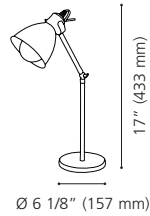

Shade / Abat-jour: Black & White Metal /
Métal noir et blanc

Wattage: 1 x 60W E26 (Not Included / Non incluse)

49097A

49086A

204085A

49097A PRIDDY-P

Finish / Fini: Pastel Light Green / Pastel vert pâle
Shade / Abat-jour: Pastel Light Green Metal /
Métal pastel vert pâle