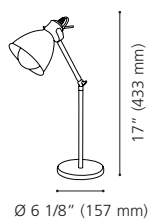

Finish / Fini: Black / Noir

Shade / Abat-jour: Black & White Metal /
Métal noir et blanc

Wattage: 1 x 40W E26 (Not included / Non incluse)

49469A

203448A

203447A

49469A PRIDDY

Finish / Fini: Black / Noir