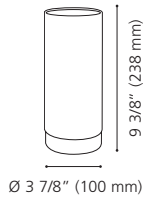

202269A

202272A MYNA

Finish / Fini: Matte Nickel / Nickel mat
Glass / Verre: White Linen / Lin blanc

Wattage: 1 x 60W E26 (Not included / Non incluse)
3 Step Touch Dimmer / Variateur tactile à trois intensités

202269A MYNA

Finish / Fini: Matte Nickel / Nickel mat
Glass / Verre: White / Blanc

Wattage: 1 x 60W E26 (Not included / Non incluse)
3 Step Touch Dimmer / Variateur tactile à trois intensités

202271A MYNA

Finish / Fini: Matte Nickel / Nickel mat
Glass / Verre: White Wiped / Blanc essuyé

Wattage: 1 x 60W E26 (Not included / Non incluse)
3 Step Touch Dimmer / Variateur tactile à trois intensités