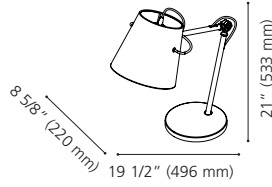

39866A GRANADILLOS

Finish / Fini: Black / Noir
Shade / Abat-jour: Black Fabric / Tissu noir

Wattage: 1 x 40W E26 (Not Included / Non include)