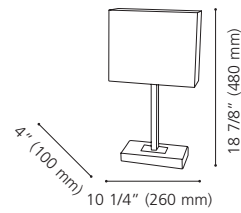

205301A ALMEIDA 2

Finish / Fini: Brushed Brass / Laiton brossé

Shade / Abat-jour: Black & Brass Fabric / Tissu noir et laiton

Wattage: 2 x 40W E26 (Not Included / Non incluses)

87599A

87598A

87599A PUEBLO 1