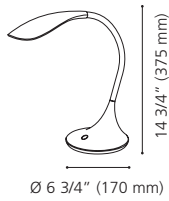

94673A DAMBERA

Finish / Fini: Matte Black / Noir mat

Wattage: 4.5W LED (Integrated / Intégré)

Lumens: 520 Kelvin: 3000K

3 Step Touch Dimmer / Variateur tactile à trois intensités

LED

94674A

202172A