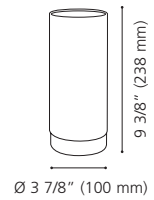

202272A MYNA

Finish / Fini: Matte Nickel / Nickel mat
Glass / Verre: White Linen / Lin blanc

Wattage: 1 x 60W E26 (Not included / Non incluse)
3 Step Touch Dimmer / Variateur tactile à trois intensités

202269A MYNA

Finish / Fini: Matte Nickel / Nickel mat
Glass / Verre: White / Blanc

Wattage: 1 x 60W E26 (Not included / Non incluse)
3 Step Touch Dimmer / Variateur tactile à trois intensités

202271A MYNA

Finish / Fini: Matte Nickel / Nickel mat
Glass / Verre: White Wiped / Blanc essuyé

Wattage: 1 x 60W E26 (Not included / Non incluse)
3 Step Touch Dimmer / Variateur tactile à trois intensités