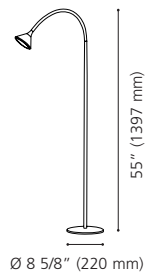

202281A

202281A ORMOND

Finish / Fini: Matte White / Blanc mat

Wattage: 6W LED (Integrated / Intégré)

Lumens: 450 Kelvin: 3000K

Not Dimmable / Luminosité non-variable

LED