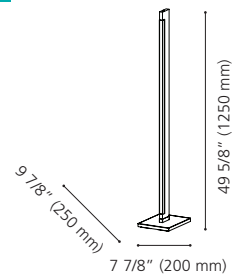

Diffuser / Diffuseur: Clear Acrylic / Acrylique clair

Wattage: 13W LED (Integrated / Intégré)

Lumens: 1250 Kelvin: 3000K

3 Step Touch Dimmer / Variateur tactile à trois intensités

LED

99295A

99296A

99295A CAMACHO