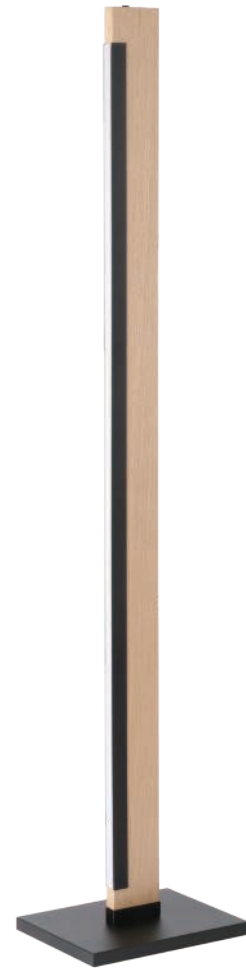

Diffuser / Diffuseur: Clear Acrylic / Acrylique clair

Wattage: 13W LED (Integrated / Intégré)

Lumens: 1250 Kelvin: 3000K

3 Step Touch Dimmer / Variateur tactile à trois intensités

LED

99295A

99296A

99295A CAMACHO