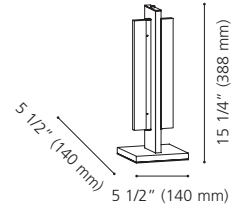

204362A SPADAFORA

Finish / Fini: Black / Noir

Diffuser / Diffuseur: Clear Acrylic / Acrylique clair

Wattage: 21.5W LED (Integrated / Intégré)

Lumens: 2150 Kelvin: 3000K

3 Step Touch Dimmer / Variateur tactile à trois intensités

LED

204363A SPADAFORA

Finish / Fini: Black / Noir

Diffuser / Diffuseur: Clear Acrylic / Acrylique clair

Wattage: 13W LED (Integrated / Intégré)

Lumens: 1250 Kelvin: 3000K

3 Step Touch Dimmer / Variateur tactile à trois intensités

LED