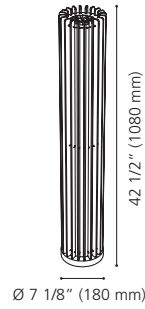

96703A ATENZA

Finish / Fini: Matte Black / Noir mat
Shade / Abat-jour: Dark Brown Wood / Bois brun foncé

Wattage: 1 x 60W E26 (Not Included / Non incluse)

96889A COSSANO 3

Finish / Fini: Matte Nickel / Nickel mat
Shade / Abat-jour: Dark Brown Wood & White Acrylic / Bois brun foncé et acrylique blanc

Wattage: 2 x 40W E26 (Not Included / Non incluses)