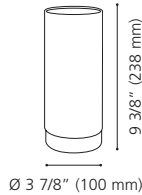

202271A

202272A MYNA

Finish / Fini: Matte Nickel / Nickel mat
Glass / Verre: White Linen / Lin blanc

Wattage: 1 x 60W E26 (Not included / Non incluse)
3 Step Touch Dimmer / Variateur tactile à trois intensités

202269A MYNA

Finish / Fini: Matte Nickel / Nickel mat
Glass / Verre: White / Blanc

Wattage: 1 x 60W E26 (Not included / Non incluse)
3 Step Touch Dimmer / Variateur tactile à trois intensités

202271A MYNA

Finish / Fini: Matte Nickel / Nickel mat
Glass / Verre: White Wiped / Blanc essuyé

Wattage: 1 x 60W E26 (Not included / Non incluse)
3 Step Touch Dimmer / Variateur tactile à trois intensités