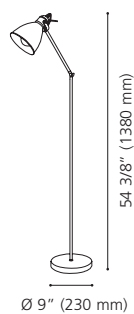

Finish / Fini: Black / Noir

Shade / Abat-jour: Black & White Metal /
Métal noir et blanc

Wattage: 1 x 40W E26 (Not included / Non incluse)

49469A

203448A

203447A

49469A PRIDDY

Finish / Fini: Black / Noir