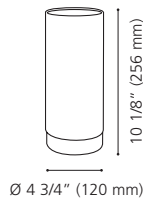

95122A

95118A PASTERI

Finish / Fini: Matte Nickel / Nickel mat

Shade / Abat-jour: White Fabric / Tissu blanc

Wattage: 1 x 60W E26 (Not included / Non incluse)
3 Step Touch Dimmer / Variateur tactile à trois intensités

95122A PASTERI

Finish / Fini: Matte Nickel / Nickel mat

Shade / Abat-jour: Taupe Fabric / Tissu taupe

Wattage: 1 x 60W E26 (Not included / Non incluse)
3 Step Touch Dimmer / Variateur tactile à trois intensités

95117A MASERLO

Finish / Fini: Matte Nickel / Nickel mat

Shade / Abat-jour: Black & Gold Fabric /
Tissu noir et or

Wattage: 1 x 60W E26 (Not Included / Non incluse)
3 Step Touch Dimmer / Variateur tactile à trois intensités