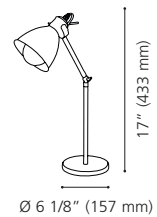

Shade / Abat-jour: Black & White Metal /
Métal noir et blanc

Wattage: 1 x 60W E26 (Not Included / Non incluse)

49097A

49086A

204085A

49097A PRIDDY-P

Finish / Fini: Pastel Light Green / Pastel vert pâle
Shade / Abat-jour: Pastel Light Green Metal /
Métal pastel vert pâle