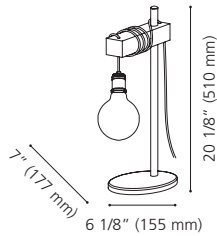

Finish / Fini: Black & Wood / Noir et bois

Shade / Abat-jour: Black Metal / Métal noir

Wattage: 1 x 40W E26 (Not included / Non incluse)

43048A

204244A

98065A

43048A HORNWOOD

Finish / Fini: Black & Wood / Noir et bois
Shade / Abat-jour: Black Metal / Métal noir