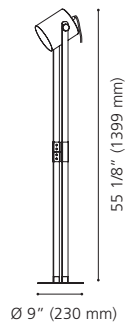

Finish / Fini: Black & Wood / Noir et bois

Shade / Abat-jour: Black Metal / Métal noir

Wattage: 1 x 40W E26 (Not included / Non incluse)

43048A

204244A

98065A

43048A HORNWOOD

Finish / Fini: Black & Wood / Noir et bois
Shade / Abat-jour: Black Metal / Métal noir