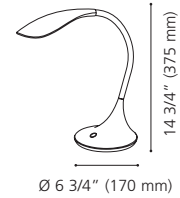

94673A

202175A

202175A MONALEE

Finish / Fini: Gold / Or

Wattage: 6W LED (Integrated / Intégré)

Lumens: 500 Kelvin: 3000K

3 Step Touch Dimmer / Variateur tactile à trois intensités

LED

94673A DAMBERA

Finish / Fini: Matte Black / Noir mat

Wattage: 4.5W LED (Integrated / Intégré)

Lumens: 520 Kelvin: 3000K

3 Step Touch Dimmer / Variateur tactile à trois intensités

LED