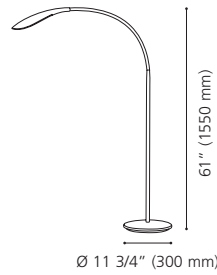

94673A DAMBERA

Finish / Fini: Matte Black / Noir mat

Wattage: 4.5W LED (Integrated / Intégré)

Lumens: 520 Kelvin: 3000K

3 Step Touch Dimmer / Variateur tactile à trois intensités

LED

94674A

202172A