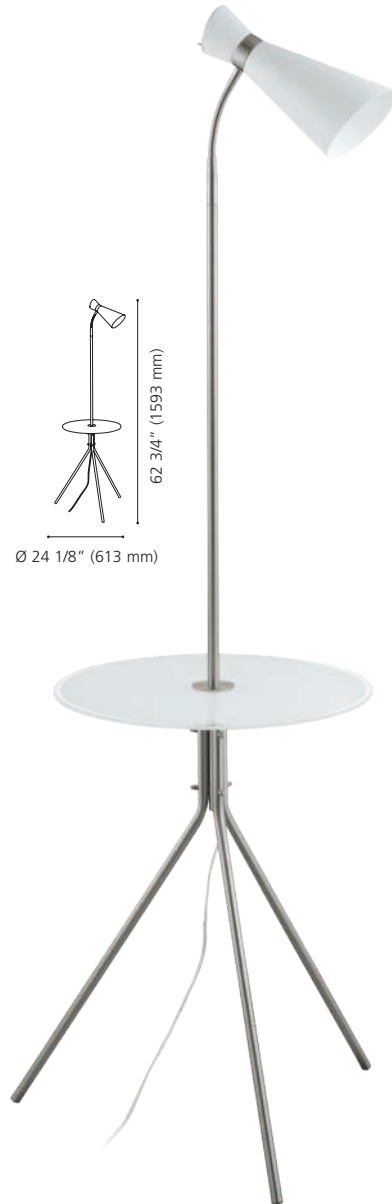

LED

93589A CANETAL 1

Finish / Fini: Chrome / Chrome

Shade / Abat-jour: Satin Acrylic / Acrylique satin

Wattage: 2 x 7.7W LED (Integrated / Intégré)

Lumens: 2 x 280 (560) **Kelvin:** 3000K

Not Dimmable / Luminosité non-variable

LED

93714A SARRIONE

Finish / Fini: Chrome / Chrome

Shade / Abat-jour: Satin Acrylic / Acrylique satin

Wattage: 17.5W + 3W (25W) LED (Integrated / Intégré)

Lumens: 1940 + 460 + 310 (2710) **Kelvin:** 3000K

Dimmable / Luminosité variable

LED

203648A

203648A POLICARA

Finish / Fini: Matte Nickel / Nickel mat

Glass / Verre: White & Clear / Blanc et clair

Shade / Abat-jour: Black Metal / Métal noir

Wattage: 1 x 60W E26 (Not included / Non incluse)