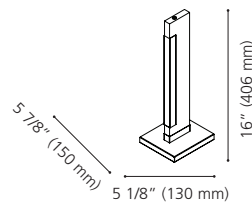

Diffuser / Diffuseur: Clear Acrylic / Acrylique clair

Wattage: 13W LED (Integrated / Intégré)

Lumens: 1250 Kelvin: 3000K

3 Step Touch Dimmer / Variateur tactile à trois intensités

LED

99295A

99296A

99295A CAMACHO