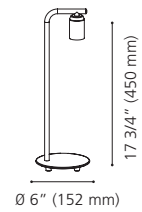

Finish / Fini: Black & Wood / Noir et bois

Shade / Abat-jour: Black Metal / Métal noir

Wattage: 1 x 40W E26 (Not included / Non incluse)

43048A

204244A

98065A

43048A HORNWOOD

Finish / Fini: Black & Wood / Noir et bois
Shade / Abat-jour: Black Metal / Métal noir