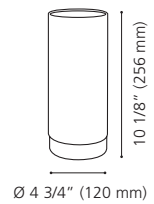

95117A

95118A PASTERI

Finish / Fini: Matte Nickel / Nickel mat

Shade / Abat-jour: White Fabric / Tissu blanc

Wattage: 1 x 60W E26 (Not included / Non incluse)
3 Step Touch Dimmer / Variateur tactile à trois intensités

95122A PASTERI

Finish / Fini: Matte Nickel / Nickel mat

Shade / Abat-jour: Taupe Fabric / Tissu taupe

Wattage: 1 x 60W E26 (Not included / Non incluse)
3 Step Touch Dimmer / Variateur tactile à trois intensités

95117A MASERLO

Finish / Fini: Matte Nickel / Nickel mat

Shade / Abat-jour: Black & Gold Fabric /
Tissu noir et or

Wattage: 1 x 60W E26 (Not Included / Non incluse)
3 Step Touch Dimmer / Variateur tactile à trois intensités