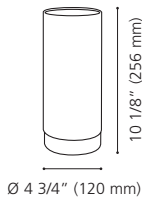

95118A

95118A PASTERI

Finish / Fini: Matte Nickel / Nickel mat

Shade / Abat-jour: White Fabric / Tissu blanc

Wattage: 1 x 60W E26 (Not included / Non incluse)
3 Step Touch Dimmer / Variateur tactile à trois intensités

95122A PASTERI

Finish / Fini: Matte Nickel / Nickel mat

Shade / Abat-jour: Taupe Fabric / Tissu taupe

Wattage: 1 x 60W E26 (Not included / Non incluse)
3 Step Touch Dimmer / Variateur tactile à trois intensités

95117A MASERLO

Finish / Fini: Matte Nickel / Nickel mat

Shade / Abat-jour: Black & Gold Fabric /
Tissu noir et or

Wattage: 1 x 60W E26 (Not Included / Non incluse)
3 Step Touch Dimmer / Variateur tactile à trois intensités