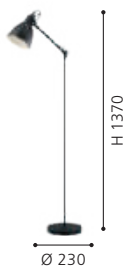

49469N PRIDDY

table lamp; steel, black

H 425, Base: Ø 155

E27 1x 40W

9 008606 153824

49471N PRIDDY

floor lamp; steel, black

H 1370, Base: Ø 230

E27 1x 40W

9 008606 153831

49471N