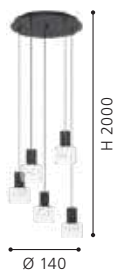

39727N MOLINEROS

pendant light; steel, black / glass, clear

3000K | 4000K | 5000K

H 2000, Ø 530

GU10 5x 5W 5x 400lm

9 008606 265145

39726N MOLINEROS

pendant light; steel, black / glass, clear

3000K | 4000K | 5000K

H 2000, W 140, L 1190

GU10 4x 5W 4x 400lm

9 008606 265138