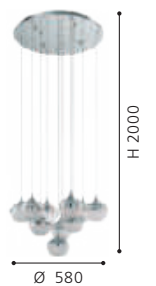

39527 MIOGLIA

pendant light; steel, chrome / white, clear

H 2000, Ø 580