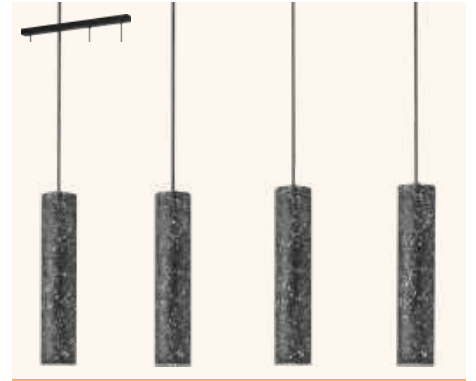

205313 MENTALONA

pendant light; steel, anthracite / terrazzo, black

L 840, B 65, H 2000

GU10 4x 5W 4x 345lm

9 008606 238422