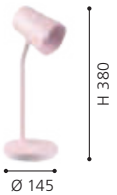

H 380, Ø 145

9 008606 232840

Ø 145

H 380

205212N JASPER

table lamp, steel, pastel pink , plastic

H 380, Ø 145

9 008606 232857