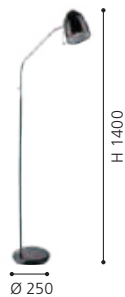

H 1400, Ø 250

E27 1x 28W

9 008606 235223

H 1400, Ø 250

E27 1x 28W

9 008606 235230

H 1400, Ø 250

E27 1x 28W