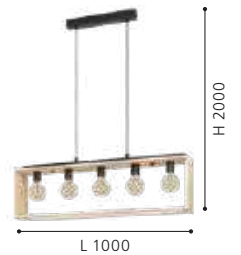

390152N

390152N MONTEZUELO

pendant light; steel, white / wood

H 2000, Ø 240

390151N MONTEZUELO

pendant light; steel, white / wood

H 2000, Ø 500

43871N AYCLIFFE