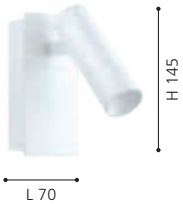

202004 TOMARES

spot; aluminium, steel, white

L 70, H 145

1x 5W 480lm

9 008606 153169

202007 TOMARES

spot; aluminium, steel, white

L 780, H 190, B155

4x 5W 1920lm

9 008606 153190

202005 TOMARES

spot; aluminium, steel, white

L 390, H 190, B155

2x 5W 960lm

9 008606 153176

202006 TOMARES

spot; aluminium, steel, white

L 580, H 190, B155

3x 5W 1440lm

9 008606 153183