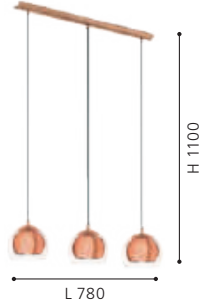

H 1100, Ø 190

94591 ROCAMAR

pendant light; steel, copper / glass, clear

L 780, B 190, H 1100

98595 ROCAMAR 1

pendant light; steel, copper / glass, clear

H 1500, Ø 585

94592 ROCAMAR