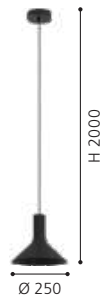

390218N MORESCANA

pendant light; steel, black

H 2000, Ø 250

E27 1x 28W

9 008606 265251

390221N MORESCANA

table lamp; steel, black

H 495, L 260, Ø 180