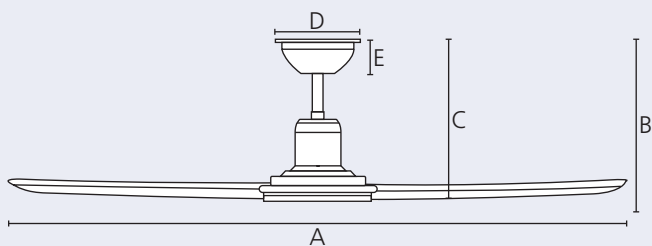

18W

2000lm

2/8 h

Dimensions

	mm	inches
A	1320	52.0
B	295	11.6
C	285	11.2
D	170	6.7
E	50	2.0

Airflow

Speed	max. Watts	m ³ /h	m ³ /h/W
night	3.5	3,243	926.6
1	6.3	5,794	919.7
2	7.9	7,420	939.2
3	11.4	9,262	812.5
4	16.8	10,847	645.7
5	25.7	13,280	516.7