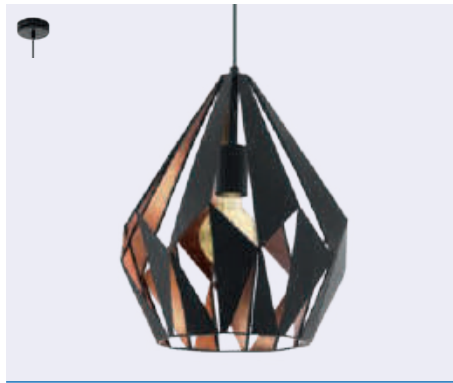

49481N

49997N CARLTON 1
pendant light; steel, black, copper coloured

H 2000, Ø 205

9 008606 219988

49254N CARLTON 1
pendant light; steel, black, copper coloured

H 2000, Ø 310

9 008606 219933

H 1100