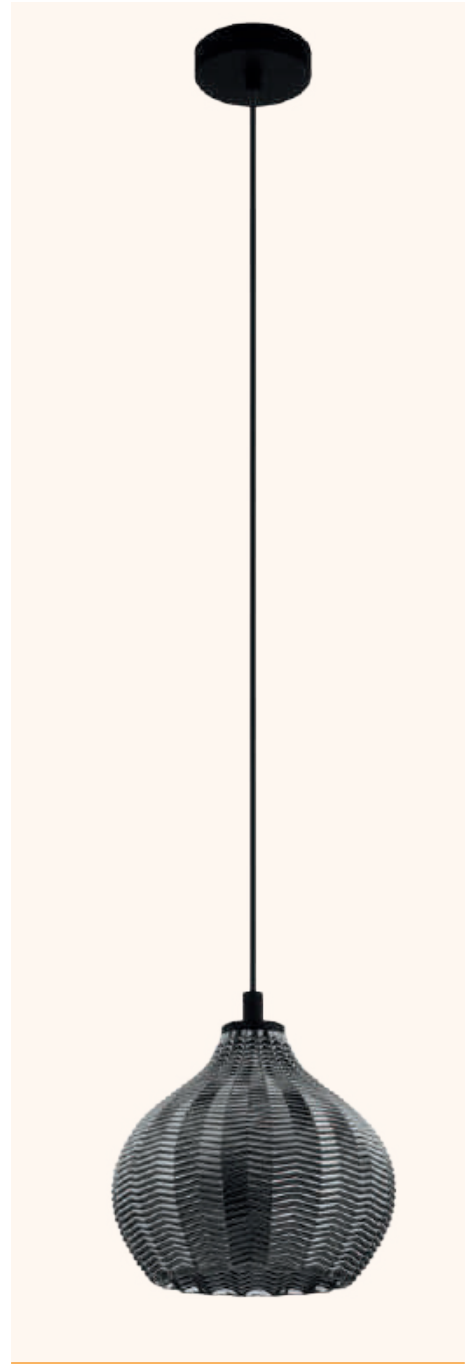

43576N TAMALLAT

pendant light; steel, black / glass vapourised, black transparent

H 2000, Ø 160

E27 1x 40W

9 008606 210251

H 2000, Ø 100

E27 1x 15W

9 008606 230631

H 2000, Ø 230

E27 1x 60W

9 008606 265114