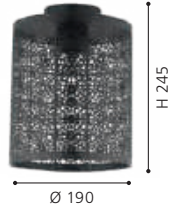

203353 BOCAL

DIY Batten Fix; steel, brass matt

H 245, Ø 190

1x 60W

9 008606 194568

H 245

Ø 190

203354 BOCAL

DIY Batten Fix; steel, brushed copper

H 245, Ø 190

1x 60W

9 008606 194575

H 245

Ø 190

203355 BOCAL

DIY Batten Fix; steel, black

H 245, Ø 190

1x 60W

9 008606 194582

H 245

Ø 190

205114 WRINGTON

DIY Batten Fix; steel, black

H 245 Ø 150

1x 60W

9 008606 224081

H 245

Ø 150

203363 ROCCAMENA

DIY Batten Fix; steel, black / copper

H 320 Ø 130

1x 60W

9 008606 194612

H 320

Ø 130

203324 NEWTOWN

DIY Batten Fix; steel, black

H 240, Ø 160

1x 60W

9 008606 194339

H 240

Ø 180