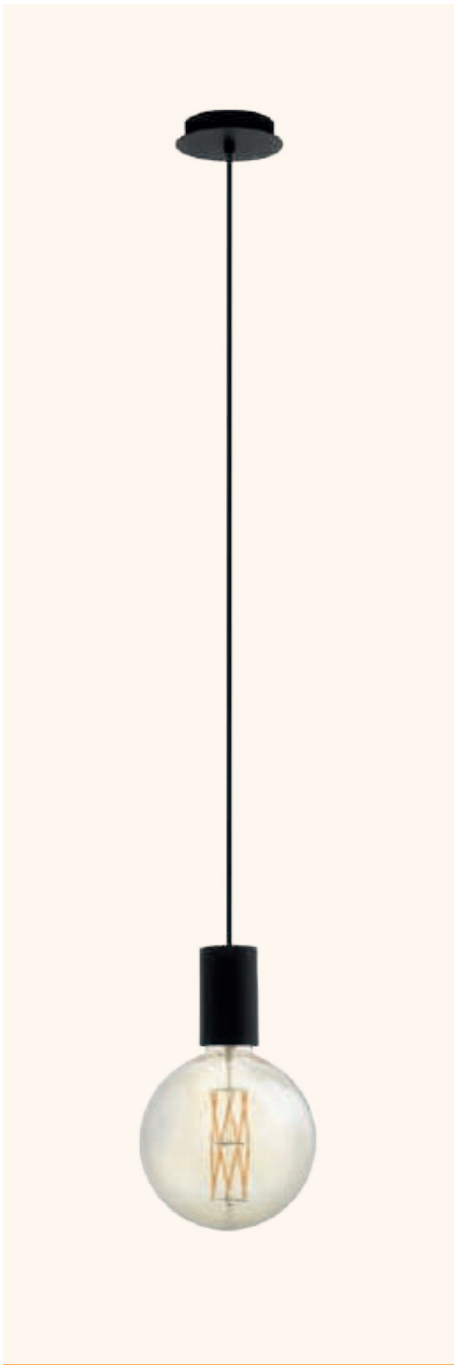

98661N POZUETA

pendant light; steel, black

globe sold separately

H 2000, Ø 125

9 008606 230266