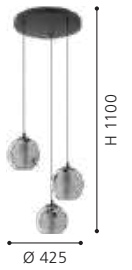

98653 ARISCANI

pendant light; steel, black / glass vaporised, black-transparent

H 1100, Ø 425

98651N ARISCANI

pendant light; steel, black / glass vaporised, black-transparent

H 2000, Ø 200

98654 ARISCANI

pendant light; steel, black / glass vaporised, black-transparent

H 1700, Ø 655