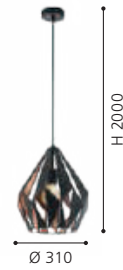

49481N

49997N CARLTON 1
pendant light; steel, black, copper coloured

H 2000, Ø 205

9 008606 219988

49254N CARLTON 1
pendant light; steel, black, copper coloured

H 2000, Ø 310

9 008606 219933

H 1100