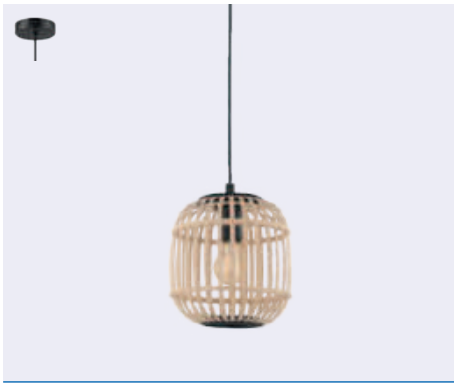

H 2000, Ø 480

9 008606 265312

390239N PAISANO

table lamp; ceramic, beige / rattan, natural

H 515, Ø 300, B 145

9 008606 271320

390238N

43231N BORDESLEY