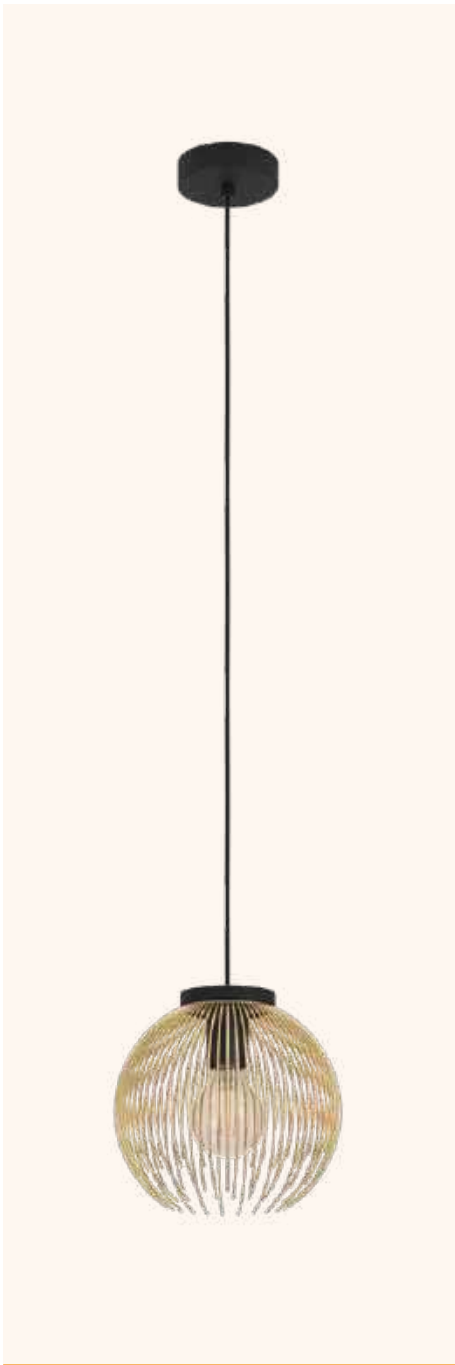

pendant light; steel, black / brushed brass, gold

H 2000, L 920, Ø 220

99592N

900166N VENEZUELA

pendant light; steel, black, gold

H 2000, Ø 235

E27 1x 40W

9 008606 271436