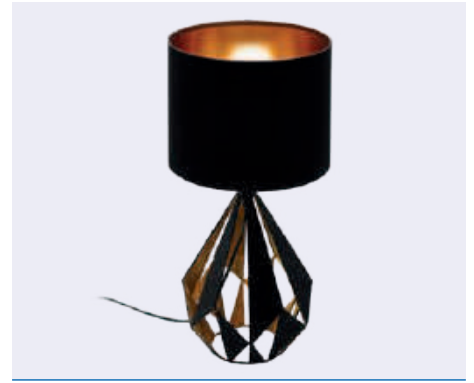

43077N CARLTON 5

table light; steel, black, copper / fabric, black, copper coloured

H 510, Ø 250

E27

1x 60W

9 008606 209743

Ø 250

H 510