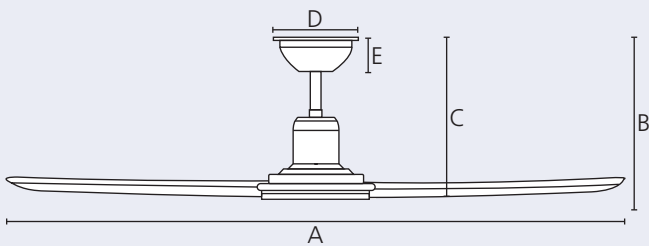

Dimensions

	mm	inches
A	1220	48.0
B	334	13.1
C	284	11.2
D	150	5.9
E	58	2.3

Airflow

Speed	max. Watts	m³/h	m³/h/W
1	14.5	4,152	286.3
2	32.7	9,809	300.0
3	59.5	13,390	225.0

Optional accessories

	Page	203622	203623	204741
Remote Kit	Page 120	205127	205127	205127
Extension Rods	Page 123	203628, 203629	203631, 203632	204744, 204745
Smart Remote Kit	Page 121	205487	205487	205487