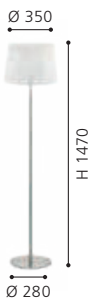

204918 HAMBLETON

DIY Batten Fix; steel, white

H 385, Ø 190, Base: Ø 150

1x 60W

9 008606 217700

49844N HAMBLETON

table light; steel, satin nickel / steel, white

H 385, Ø 190, Base: Ø 150

E27 1x 60W

9 008606 209965

49489 HAMBLETON

pendant light; steel, satin nickel / steel, white

H 1100, Ø 350

E27 1x 60W

9 002759 494896

49949N HAMBLETON

floor light; steel, satin nickel / steel, white

H 1470, Ø 350, Base: Ø 280

E27 1x 60W