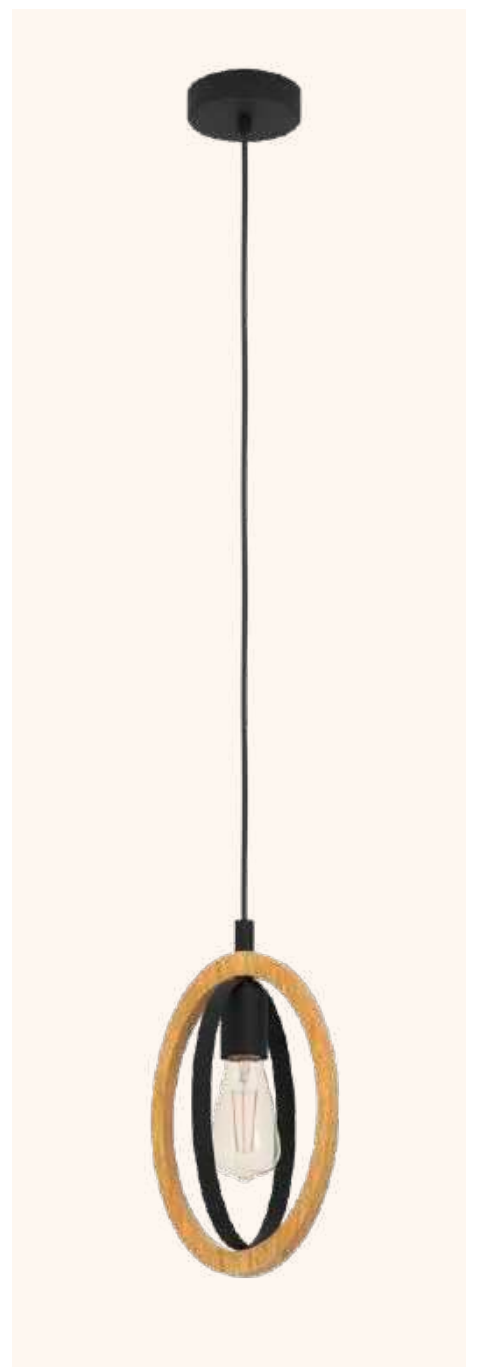

9 008606 230556

98754N

43463N

43461N BASILDON

pendant light; steel, wood, black

H 2000, W 160, L 190

E27

1x 40W