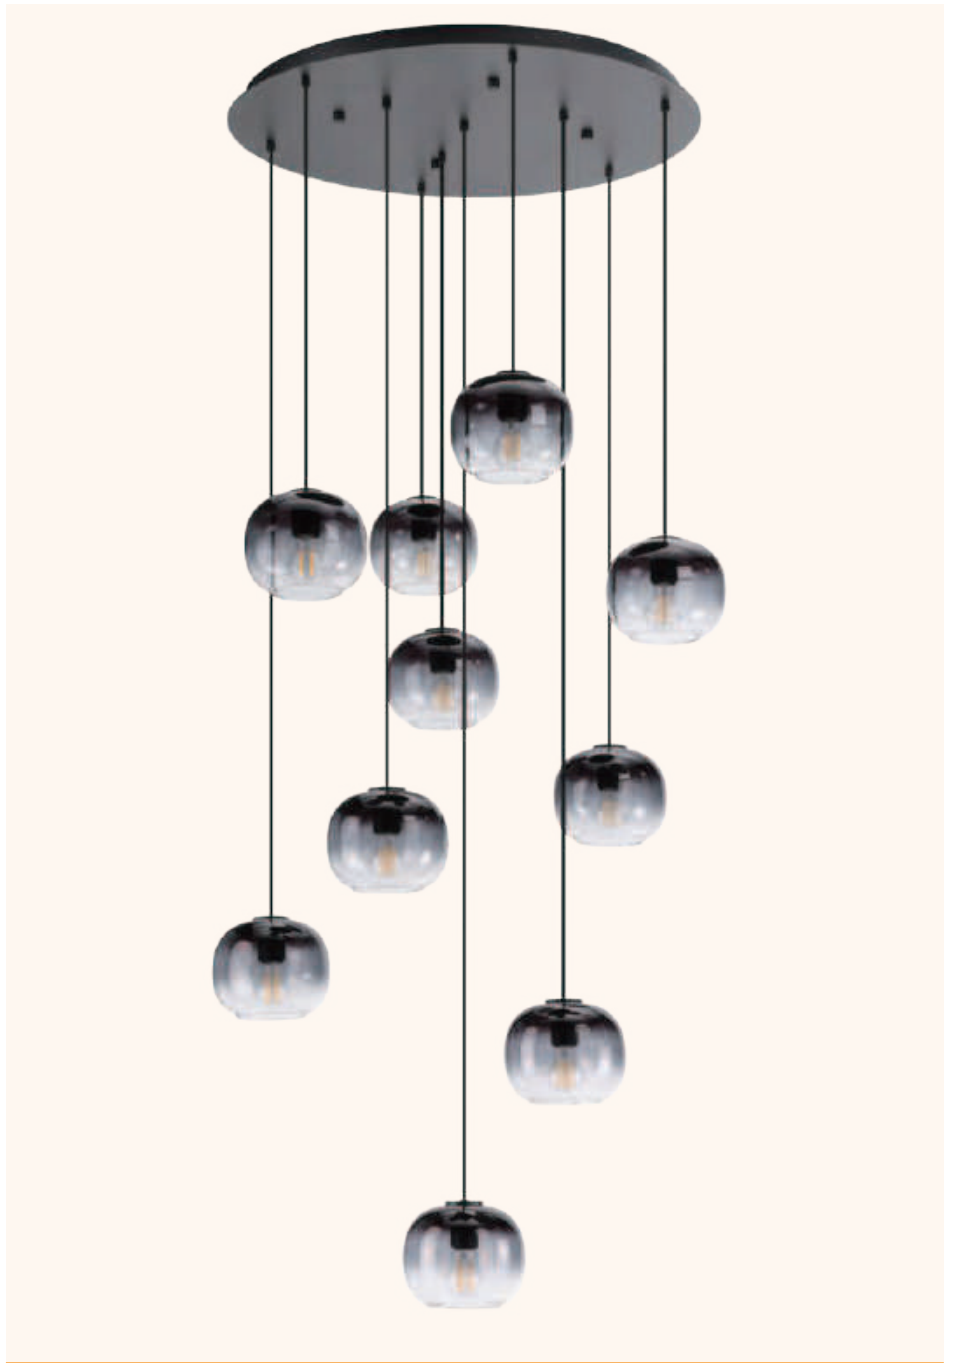

205649N OILELLA

pendant light; steel, black / black transparent vapourised glass

H 3000, Ø 780