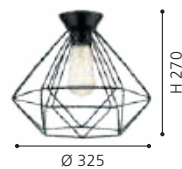

94187 TARDES

pendant light; plastic, black / steel, black

94188 TARDES

pendant light; plastic, black / steel, black

94191 TARDES

pendant light; steel, black / steel, black

H 1100, Ø 175

9 002759 941871

H 1100, Ø 325

9 002759 941888

H 1100, Ø 310

9 002759 941918

203312 TARDES

diy batten fix; steel, black

203313 TARDES

diy batten fix; steel, black

49081 TARDES

wall light; steel, black

H 230, Ø 175

9 008606 194254

H 270, Ø 325

9 008606 194261

L 155, H 375, A 275

9 002759 490812