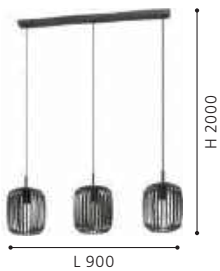

pendant light; steel, black

H 2000, Ø 325

900495N ROMAZZINA

pendant light; steel, sandy

H 2000, Ø 325. L 900

205648N ROMAZZINA

pendant light; steel, black

H 3000, Ø 780