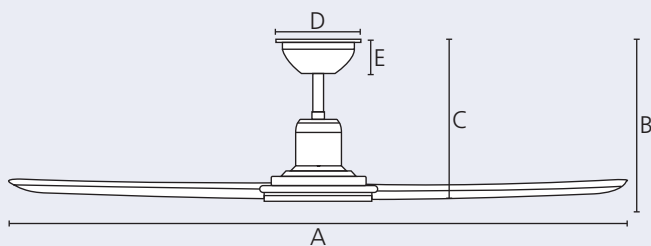

28 W

10,510 m³/h

6 speed

15°

20W

2300lm

1/2/4/8 h

Dimensions