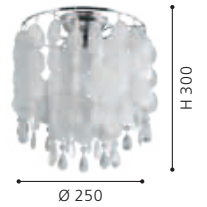

H 300, Ø 250

DIY

1x 60W

9 008606 194476

Ø 250

H 300

204918

OYSTERS & CTC