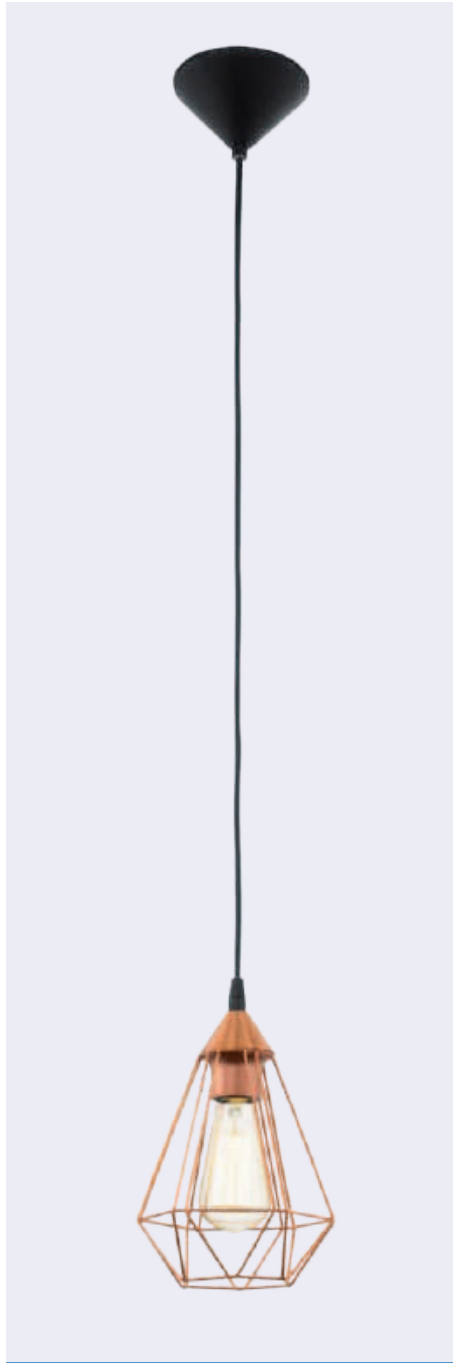

94193 TARBES

pendant light; plastic, black / steel, copper-coloured

H 1100, Ø 175

E27

1x 60W

9 002759 941932

H 1100

Ø 175