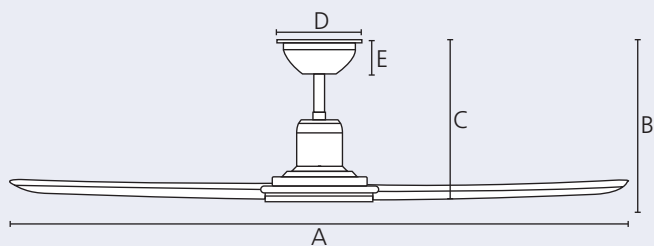

14°

1/4/8 h

Dimensions

	mm	inches
A	1320	52.0
B	300	11.8
C	290	11.4
D	145	5.7
E	55	2.2

Airflow

Speed	max. Watts	m ³ /h	m ³ /h/W
1	4.0	4,273	1,068.3
2	10.0	5,828	582.8
3	15.5	6,716	433.3
4	20.5	7,326	357.4
5	30.5	8,325	273.0