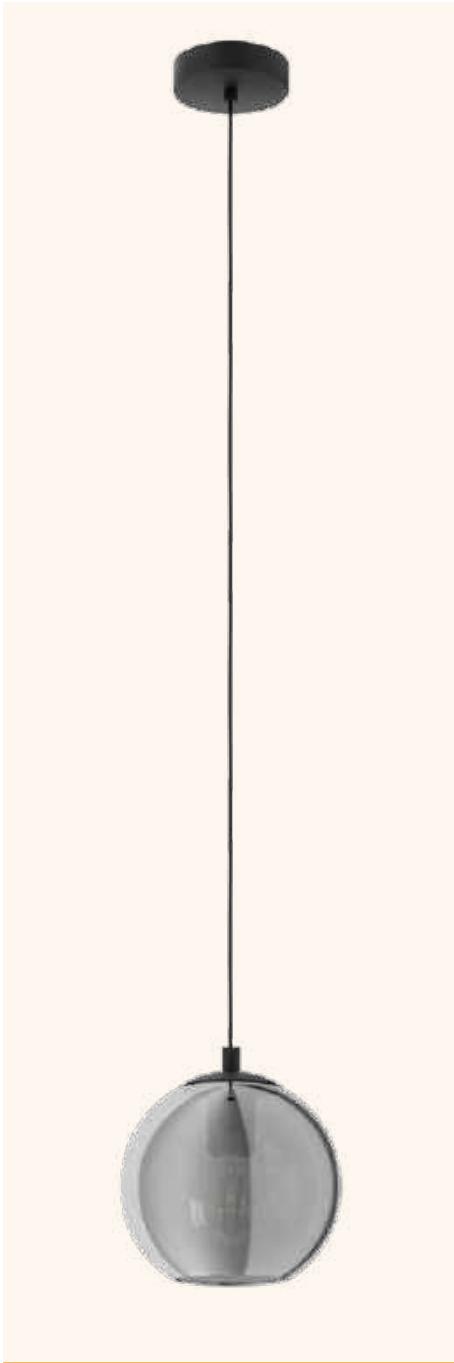

98653 ARISCANI

pendant light; steel, black / glass vaporised, black-transparent

H 1100, Ø 425