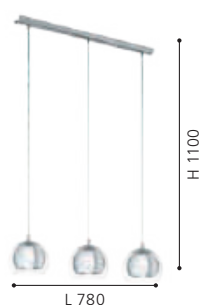

98596 ROCAMAR 1

pendant light; steel, chrome / glass, clear

H 1500, Ø 585