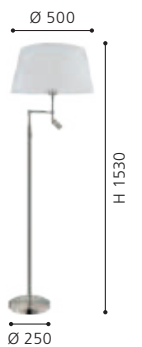

9 008606 173792

89116N ALMERA

table lamp; steel, antique-brown / glass, champagne

H 295, Ø 110, Base: Ø 120

90077N ALMERA 1

table lamp; steel, satin nickel / satin glass, white painted

H 295, Ø 110, Base: Ø 120