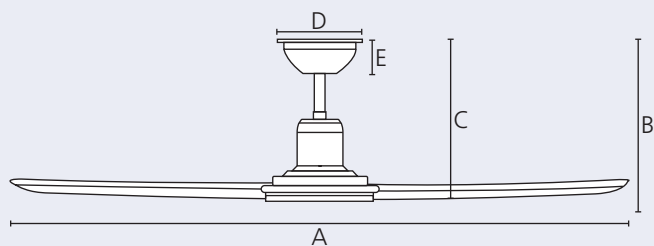

22 W

15650 m³/h

6 speed

13°

1/2/4/8 h

Dimensions

	mm	inches
A	1016	40.0
B	295	11.6
C	285	11.2
D	170	6.7
E	50	2.0

Airflow