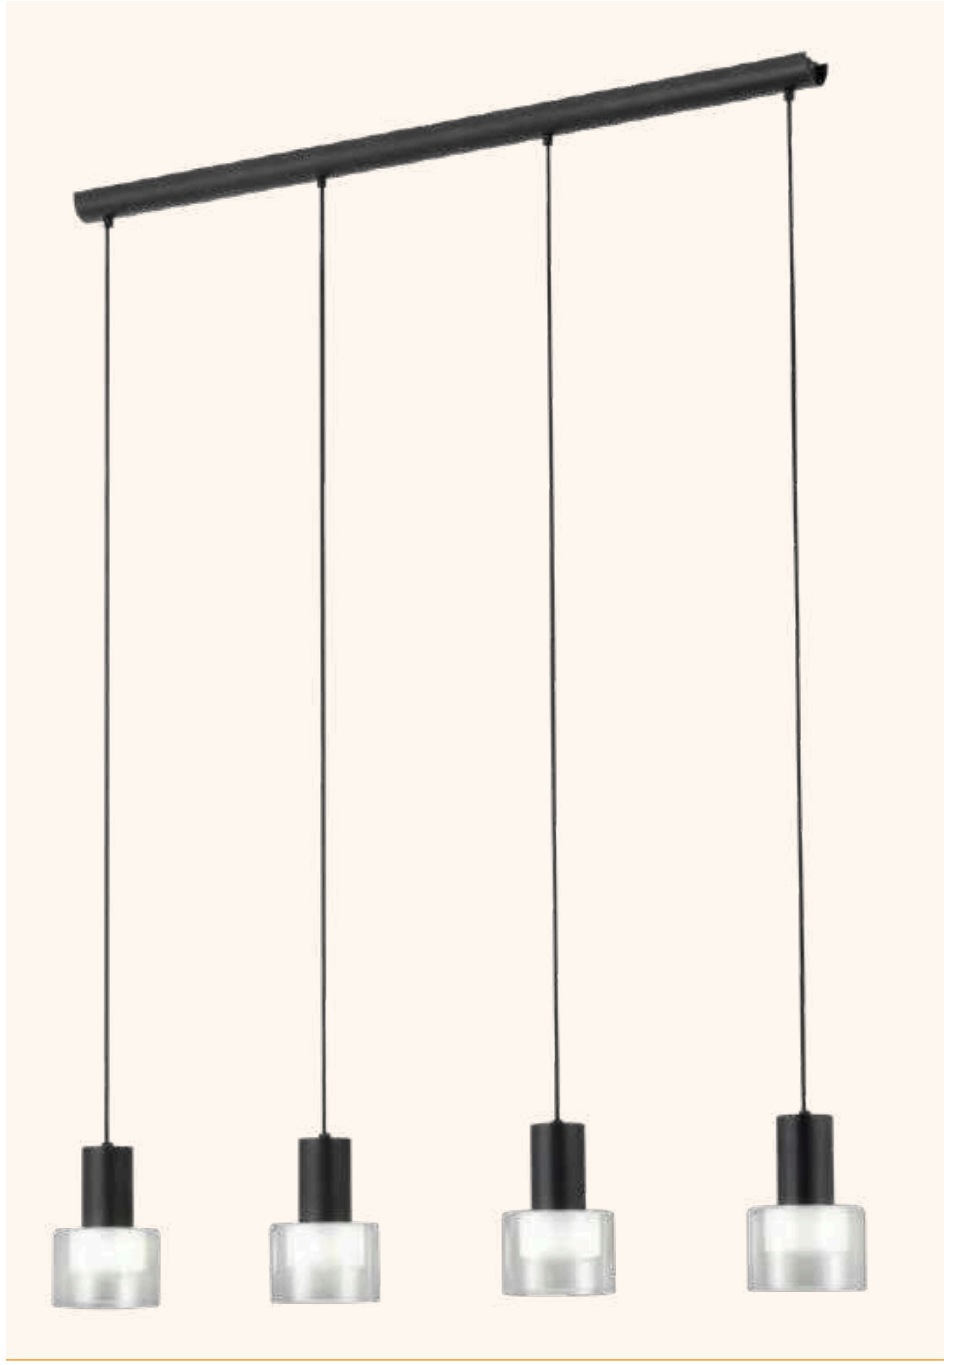

39726N MOLINEROS

pendant light; steel, black / glass, clear

3000K | 4000K | 5000K

H 2000, W 140, L 1190

GU10 4x 5W 4x 400lm

9 008606 265138