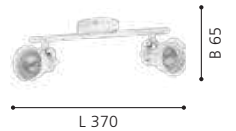

LED

205315 SERAS 1

spot; steel, white

Ø 100

9 008606 238446

Ø 100

LED

205316 SERAS 1

spot; steel, white

L 370, B 65

9 008606 238453

L 370

B 65

LED

205317 SERAS 1

spot; steel, white

L 595, B 65

9 008606 238460

L 595

B 65

LED

205318 SERAS 1

spot; steel, white

L 770, B 65

9 008606 238477

L 770

B 65