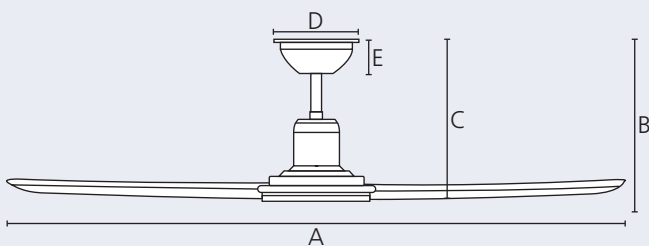

ABS, UV Resistant, titanium

28 W

10,510
m³/h

6 speed

15°

30min/
1/2/4/8 h

Dimensions

	mm	inches
A	1220	48.0
B	318	12.5
C	297	11.7
D	142	5.6
E	55.7	2.2