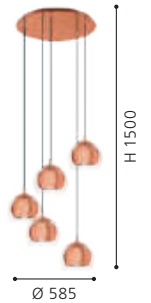

H 1100, Ø 190

94591 ROCAMAR

pendant light; steel, copper / glass, clear

L 780, B 190, H 1100

98595 ROCAMAR 1

pendant light; steel, copper / glass, clear

H 1500, Ø 585

94592 ROCAMAR