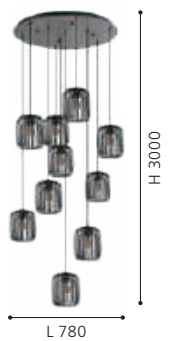

pendant light; steel, black

H 2000, Ø 325

900495N ROMAZZINA

pendant light; steel, sandy

H 2000, Ø 325. L 900

205648N ROMAZZINA

pendant light; steel, black

H 3000, Ø 780