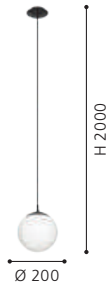

22W 2500lm

205009

205008 RONDO

pendant light; steel, black / glass opal-matt

H 2000, Ø 200

205009 RONDO

pendant light; steel, black / glass opal-matt

H 2000, Ø 250