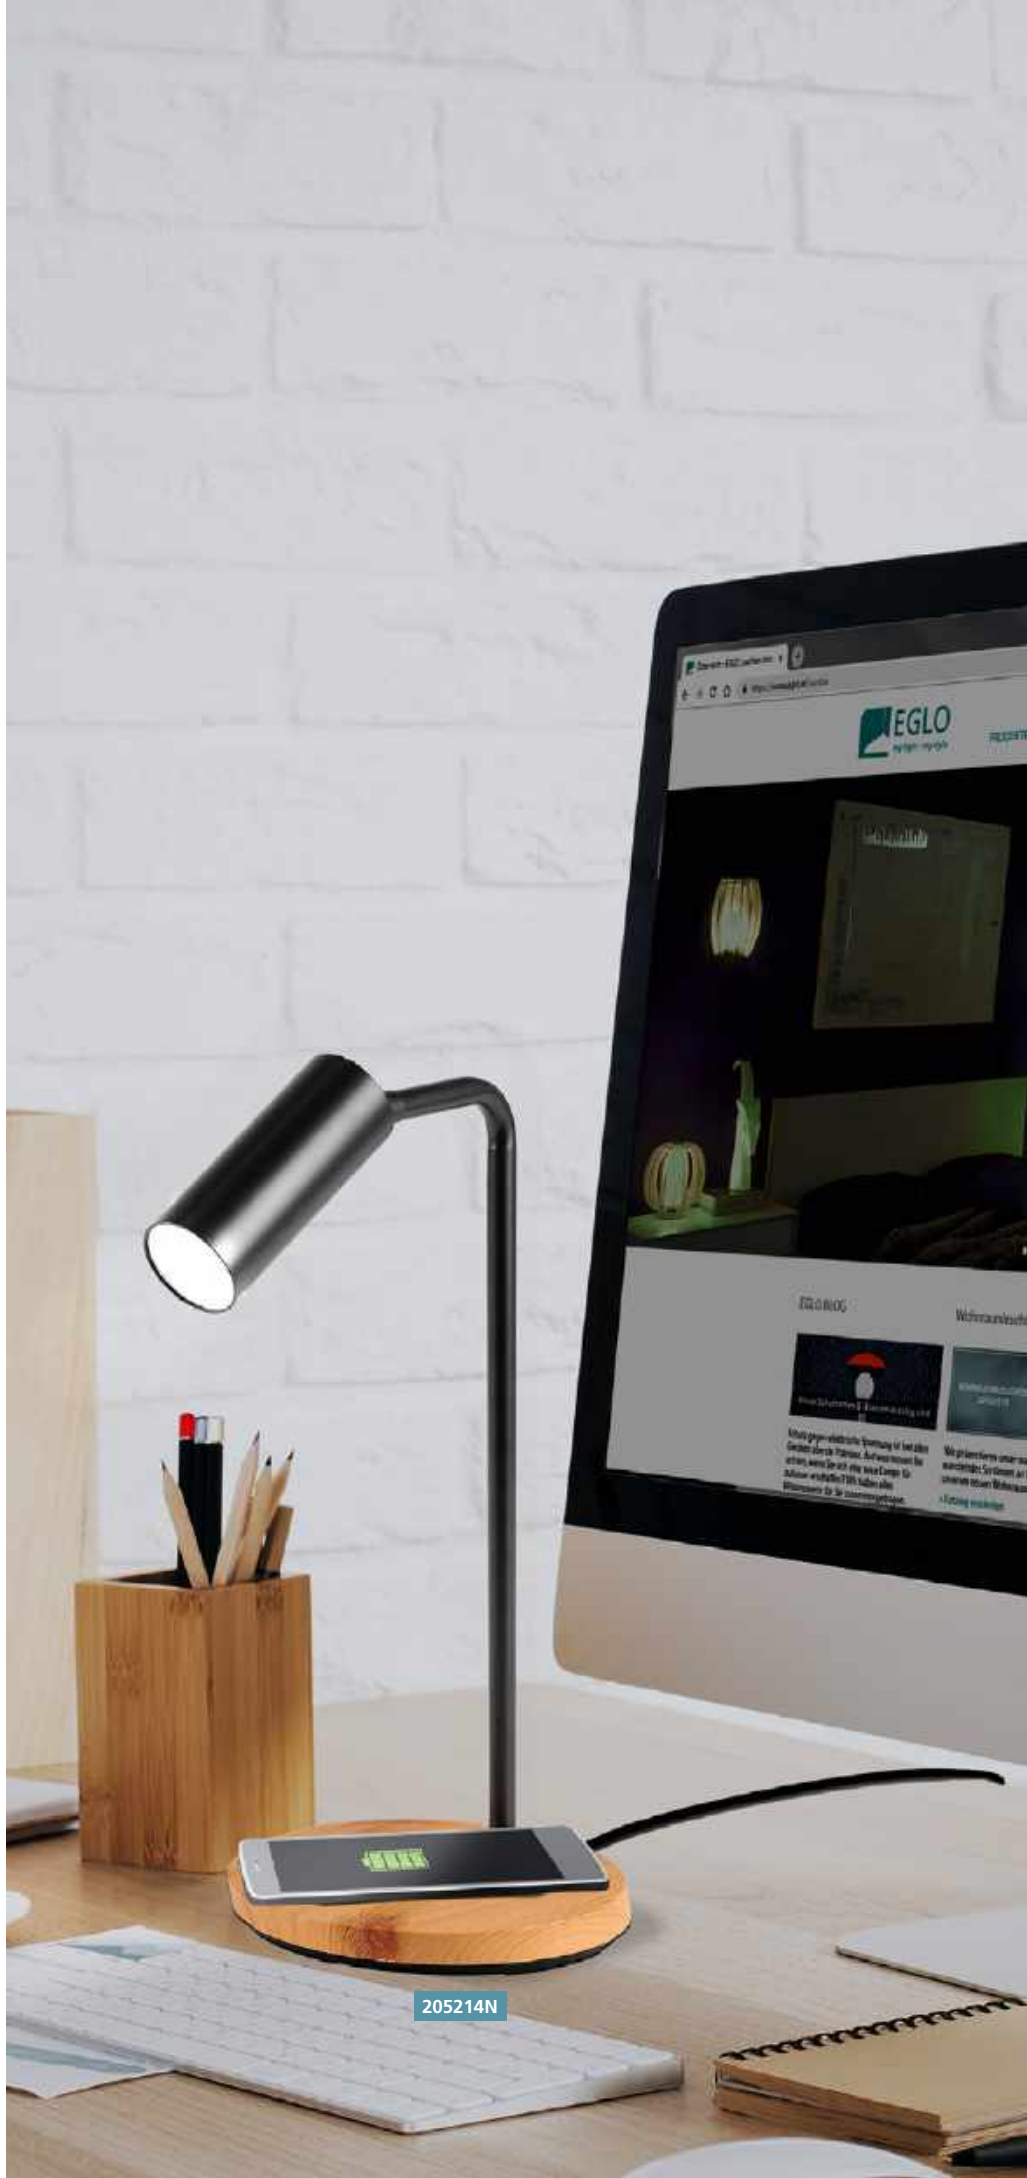

H 380

205214N CONNOR

table lamp, steel, wood, black

H 385, Ø 145

205215N CONNOR

table lamp, steel, wood, white

H 385, Ø 145

205214N