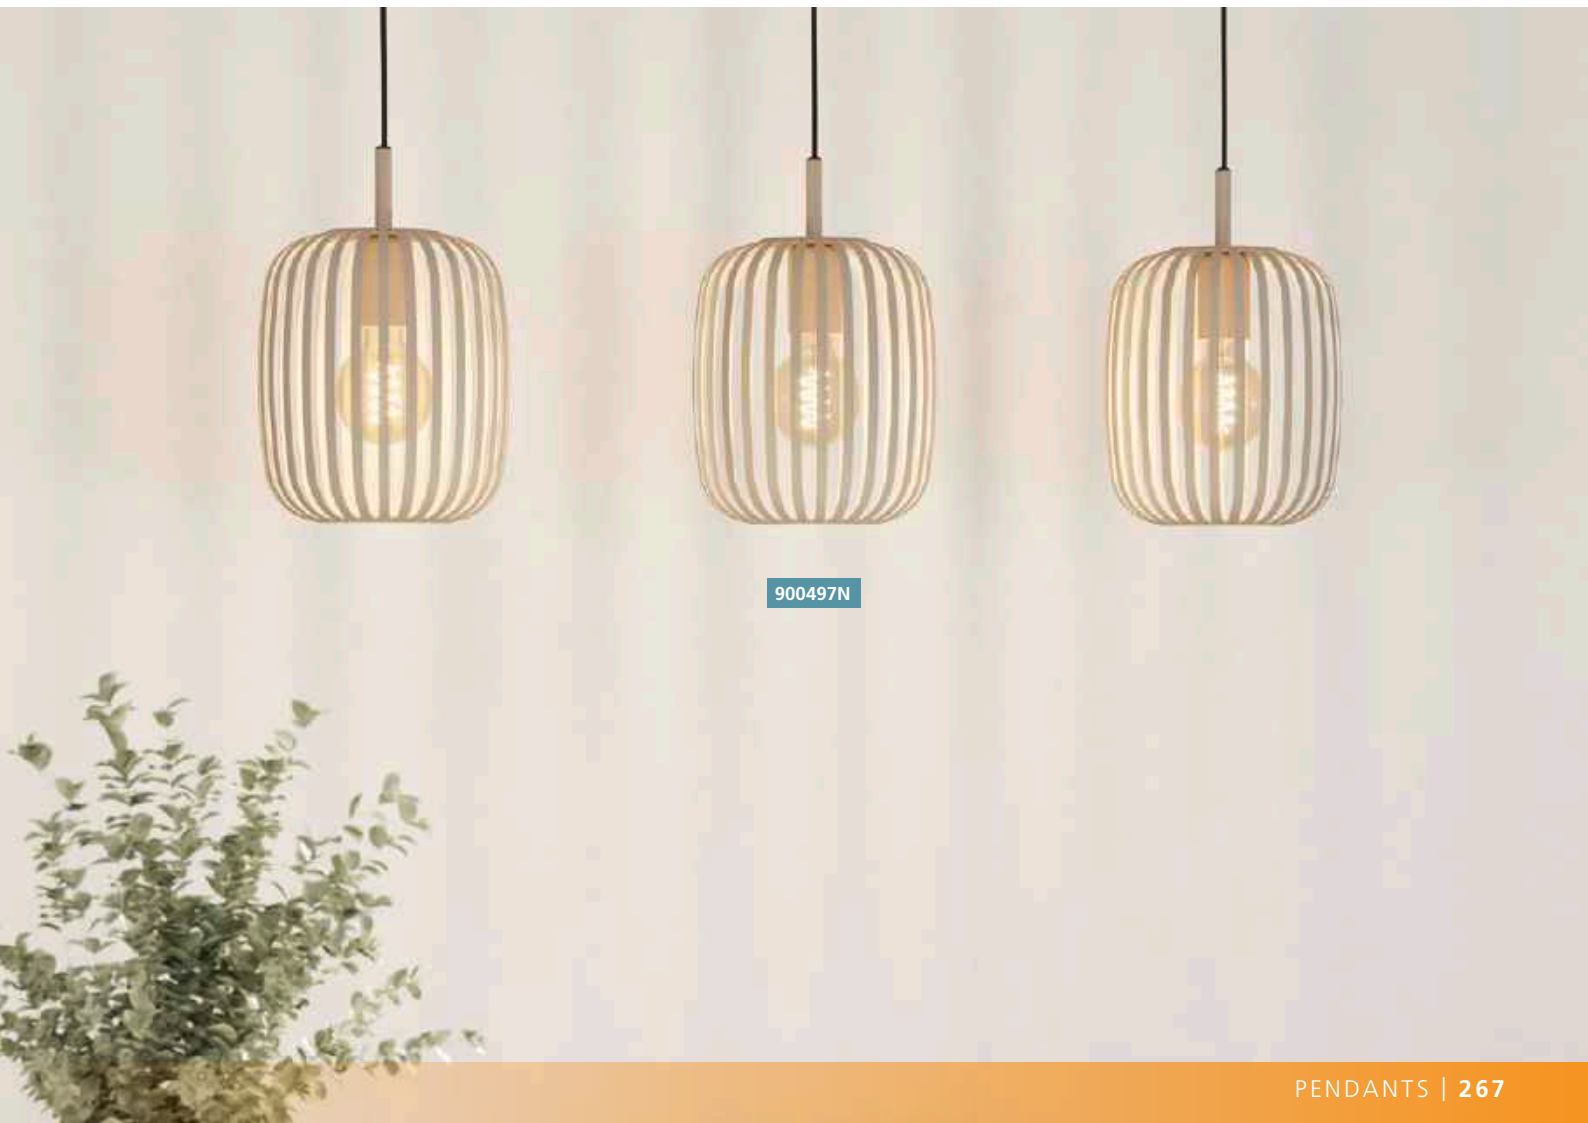

900496N ROMAZZINA

pendant light; steel, sandy

H 2000, Ø 325

9 008606 261481

900497N ROMAZZINA

pendant light; steel, sandy

H 2000, W 200, L 900

9 008606 261504