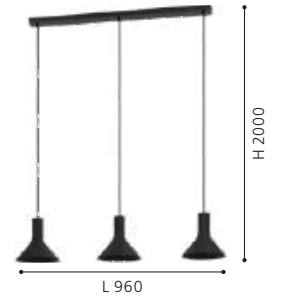

H 1630, Ø 380, Base: Ø 280

E27 1x 28W

9 008606 271313

390219N MORESCANA

pendant light; steel, black

H 2000, L 960

E27 3x 28W

9 008606 265268