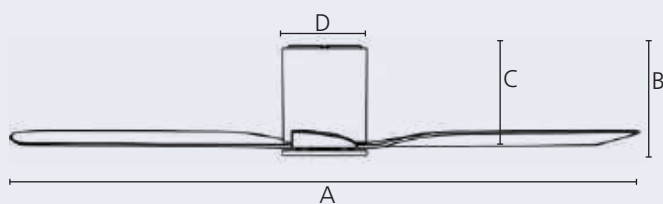

1/2/4/6/8 h

Dimensions

	mm	inches
A	1520	60.0
B	235	9.3
C	215	8.4
D	180	7.1

Airflow

Speed	max. Watts	m ³ /h	m ³ /h/W
1	3.5	3,476	993.1
2	6.0	6,462	1077.0
3	10.5	8,715	830.0
4	19.5	10,957	561.9
5	29.0	13,243	456.7
6	45.0	16,089	357.5