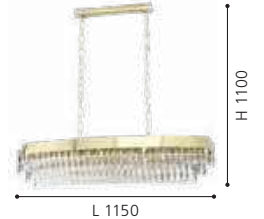

39463 VALPARAISO

pendant light; steel, gold-coloured / crystal, clear

L 1150, B 300, H 1100

E14 13x 40W

9 002759 394639