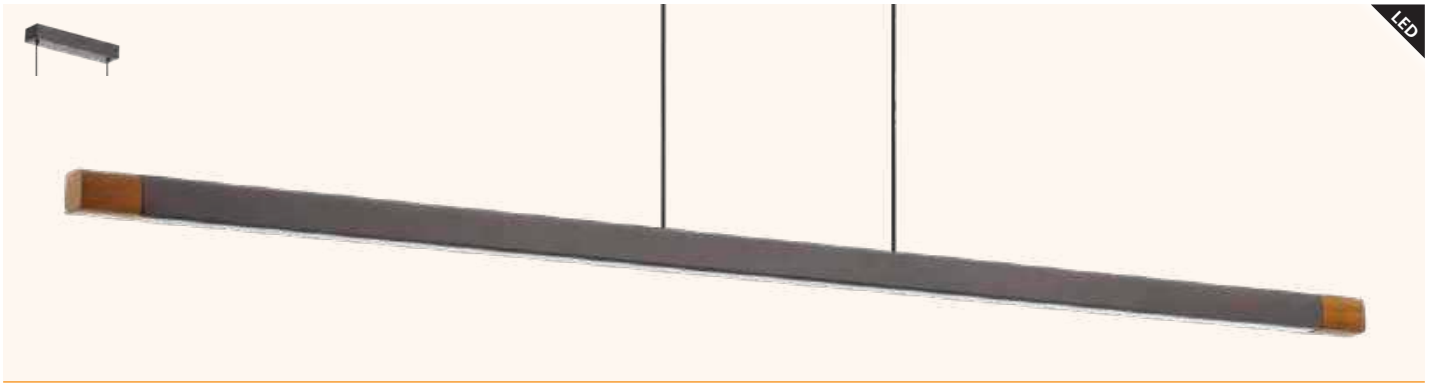

pendant light; steel, grey / wood, concrete

H 1500, Ø 250

E27

3x 60W

9 002759 955267

205743 LISCIANA

pendant light; aluminium, steel, wood / grey, white

H 2000, W 35, L 1260