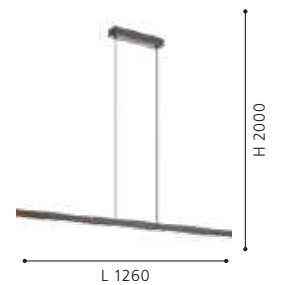

205743 LISCIANA

pendant light; aluminium, steel, wood / grey, white

H 2000, W 35, L 1260

22W 2500lm