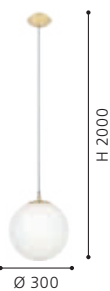

H 2000, Ø 200

205013 RONDO

pendant light; steel, brass matt / glass opal-matt

H 2000, Ø 250

205014 RONDO

pendant light; steel, brass matt / glass opal-matt

H 2000, Ø 300

205244 RONDO