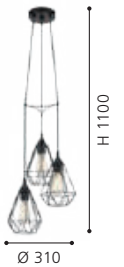

203312 TARDES

diy batten fix; steel, black