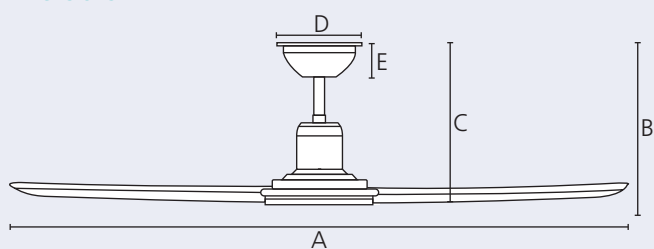

Blades

ABS, UV Resistant, black matt

45 W

8325 m³/h

5 speed

14°

1/4/8 h

Dimensions