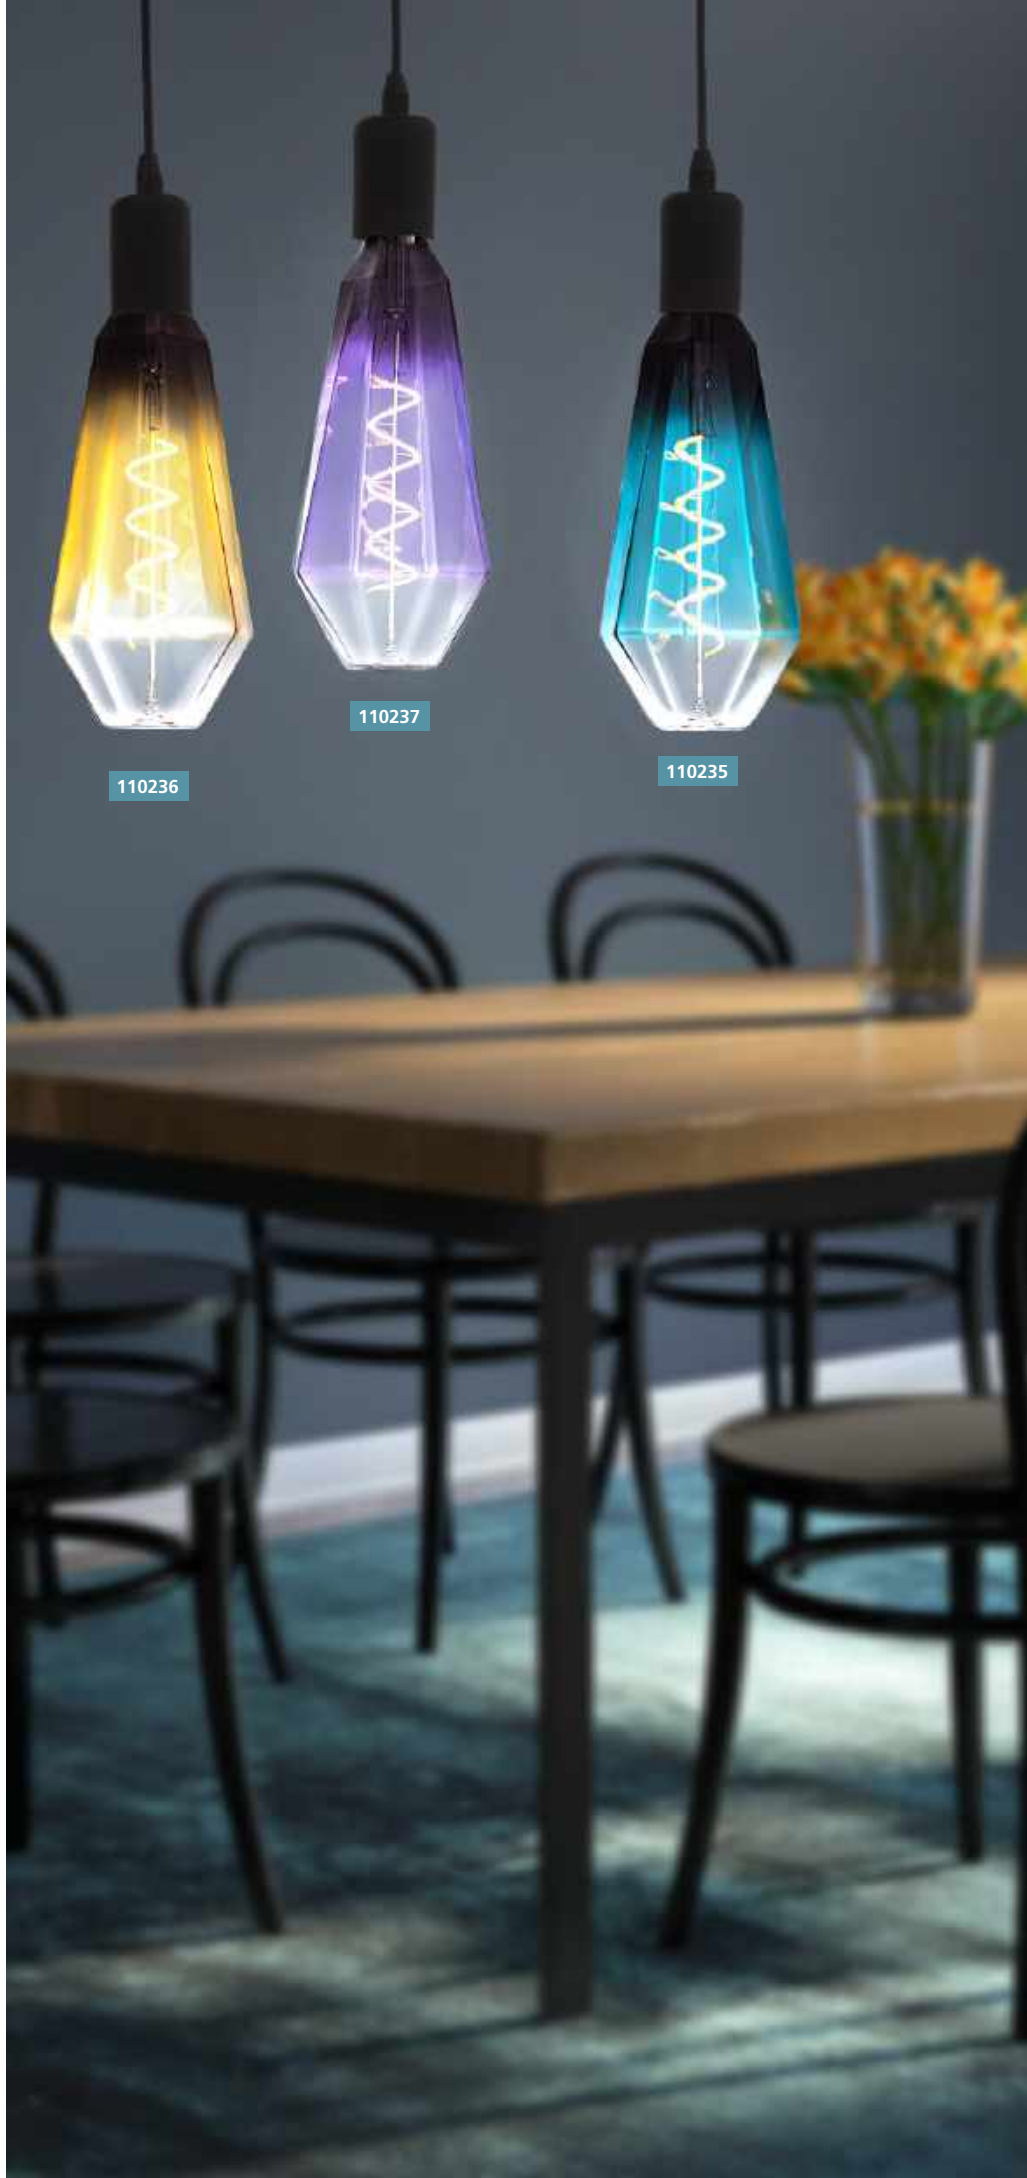

110238 E27-LED-T90

illuminant; glass, grey, black transparent

L 245, Ø 100

- E27
- 4W
- warm WHITE 1800K
- 220-240V, 50/60Hz

9 008606 242955

4W

33W