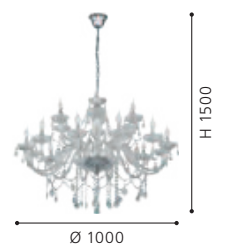

39099 BASILANO 1

pendant light; steel, chrome / glass, clear

H 1300, Ø 720

39101 BASILANO 1

pendant light; steel, chrome / glass, clear

H 1300, Ø 820

39102 BASILANO 1

pendant light; steel, chrome / glass, clear

H 1500, Ø 1000

39103 BASILANO 1

pendant light; steel, chrome / glass, clear

H 1500, Ø 1000