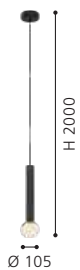

Ø 105

L 840, B 60, H 1100

E27 4x 60W