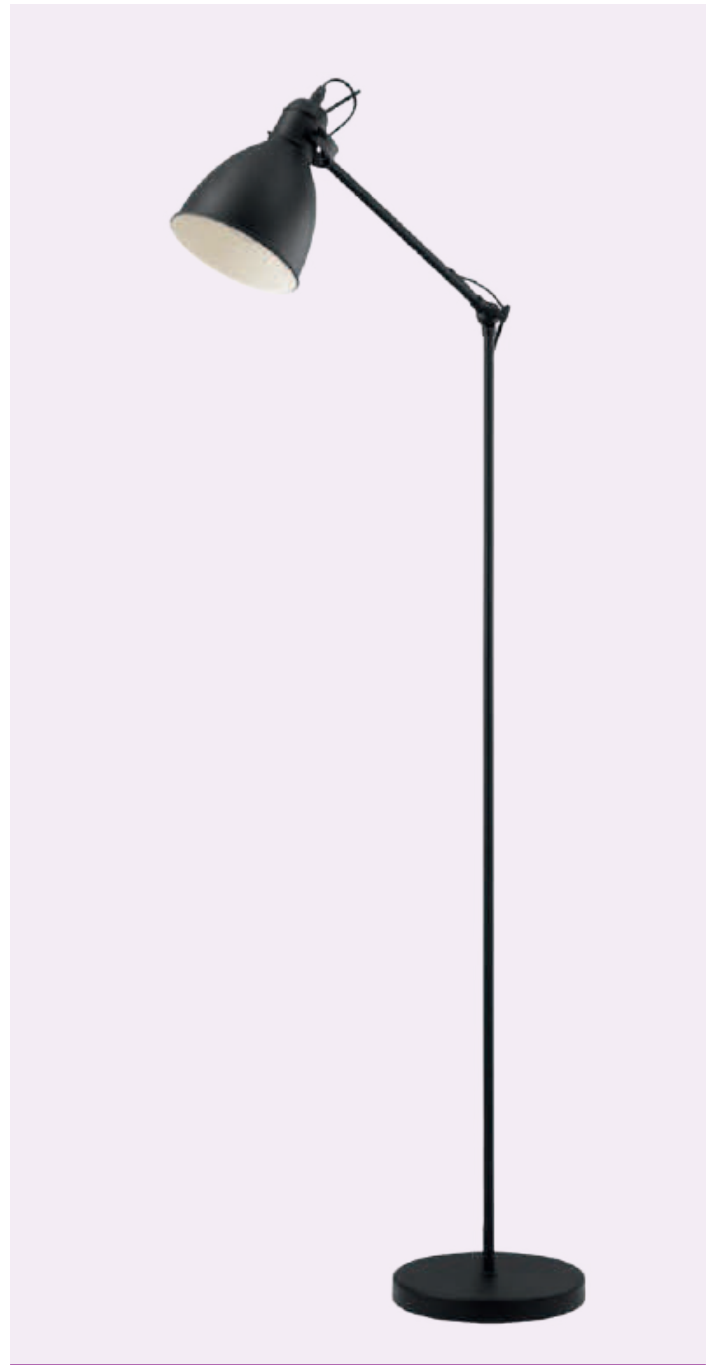

49471N PRIDDY

floor lamp; steel, black

H 1370, Base: Ø 230

E27 1x 40W

9 008606 153831