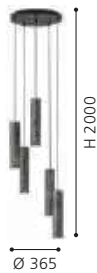

205314 MENTALONA

pendant light; steel, anthracite / terrazzo, black

H 2000, Ø 365

GU10 5x 5W 5x 345lm

9 008606 238439

205312 MENTALONA

pendant light; steel, anthracite / terrazzo, black

H 2000, Ø 105

GU10 1x 5W 1x 345lm

9 008606 238415

205313 MENTALONA

pendant light; steel, anthracite / terrazzo, black

L 840, B 65, H 2000

GU10 4x 5W 4x 345lm

9 008606 238422

205313