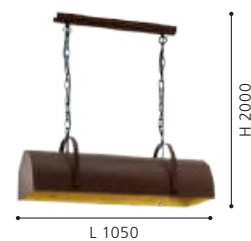

43396

49702N DEERHURST

endant light; steel, brown

H 2000, L 1050, W 280

E27

3x 60W

9 008606 230464