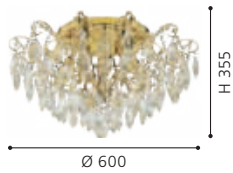

39605 FENOULLET 1

pendant light; steel, brass / crystal, clear

H 1210, Ø 575