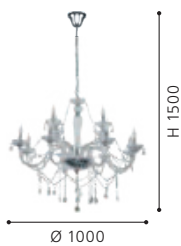

39103 BASILANO 1

pendant light; steel, chrome / glass, clear

H 1500, Ø 1000