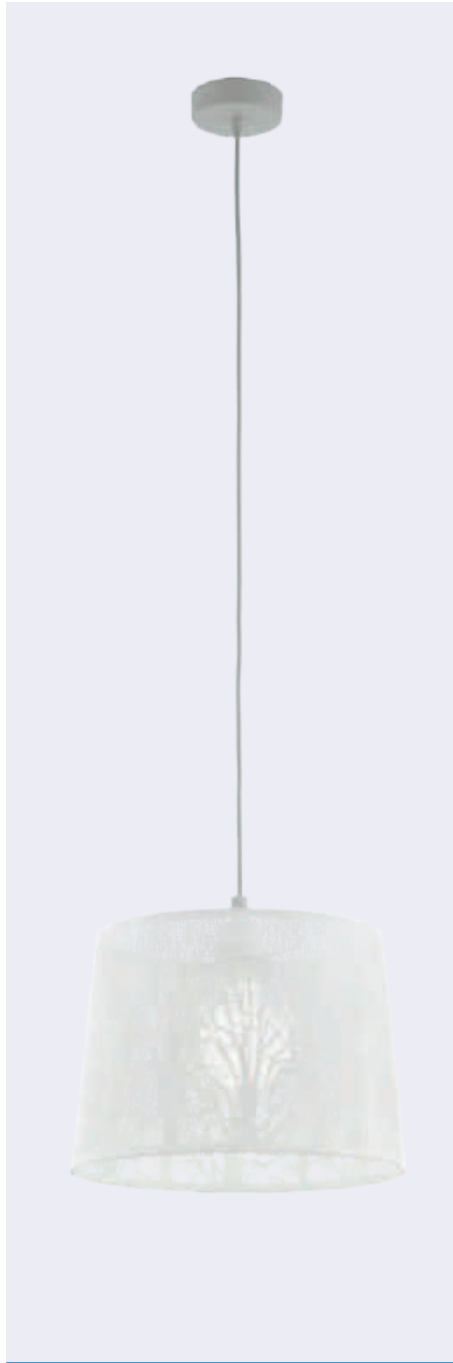

9 008606 209965

49489 HAMBLETON

pendant light; steel, satin nickel / steel, white

H 1100, Ø 350

E27 1x 60W

9 002759 494896

49949N HAMBLETON

floor light; steel, satin nickel / steel, white