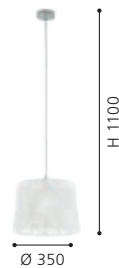

9 008606 209965

49489 HAMBLETON

pendant light; steel, satin nickel / steel, white

H 1100, Ø 350

E27 1x 60W

9 002759 494896

49949N HAMBLETON

floor light; steel, satin nickel / steel, white