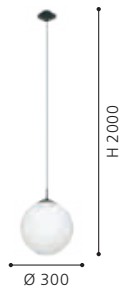

205243 RONDO

pendant light; steel, black / glass opal-matt

H 2000, Ø 400