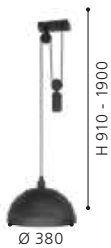

43436N WINKWORTH 1

pendant light; steel, black

L 1180, B 380, H 910 - 1900

E27 2x 40W