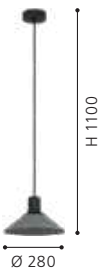

99511 ABREOSA

pendant light; steel, black

H 1100, Ø 280