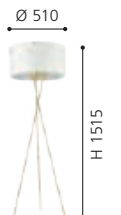

95539N FONDACHELLI

floor light; steel, satin nickel / fabric, white, silver

95541N FONDACHELLI

floor light; steel, black / fabric, black, copper

205143N FONDACHELLI

floor light; steel, brushed brass / fabric, white

H 1515, Ø 510

E27 1x 60W

9 008606 230242

H 1515, Ø 510

E27 1x 60W

9 008606 230269

H 1515, Ø 510

E27 1x 60W

9 008606 234419