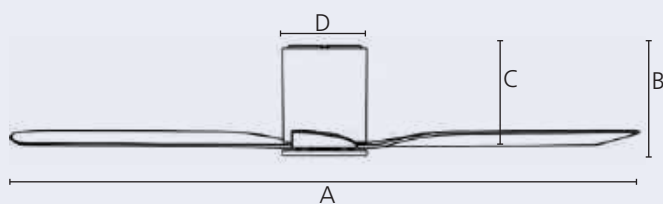

40 W

12,640
m³/h

6 speed

1/2/4/6/8 h

Dimensions

	mm	inches
A	1320	52
B	235	9.3
C	215	8.4
D	180	7.1

Airflow

Speed	max. Watts	m ³ /h	m ³ /h/W
1	3.3	2,894	877.0
2	5.5	4,860	883.6
3	10.0	6,690	669.0
4	15.5	8,740	563.9
5	27.0	10,100	374.1
6	40.0	12,640	316.0