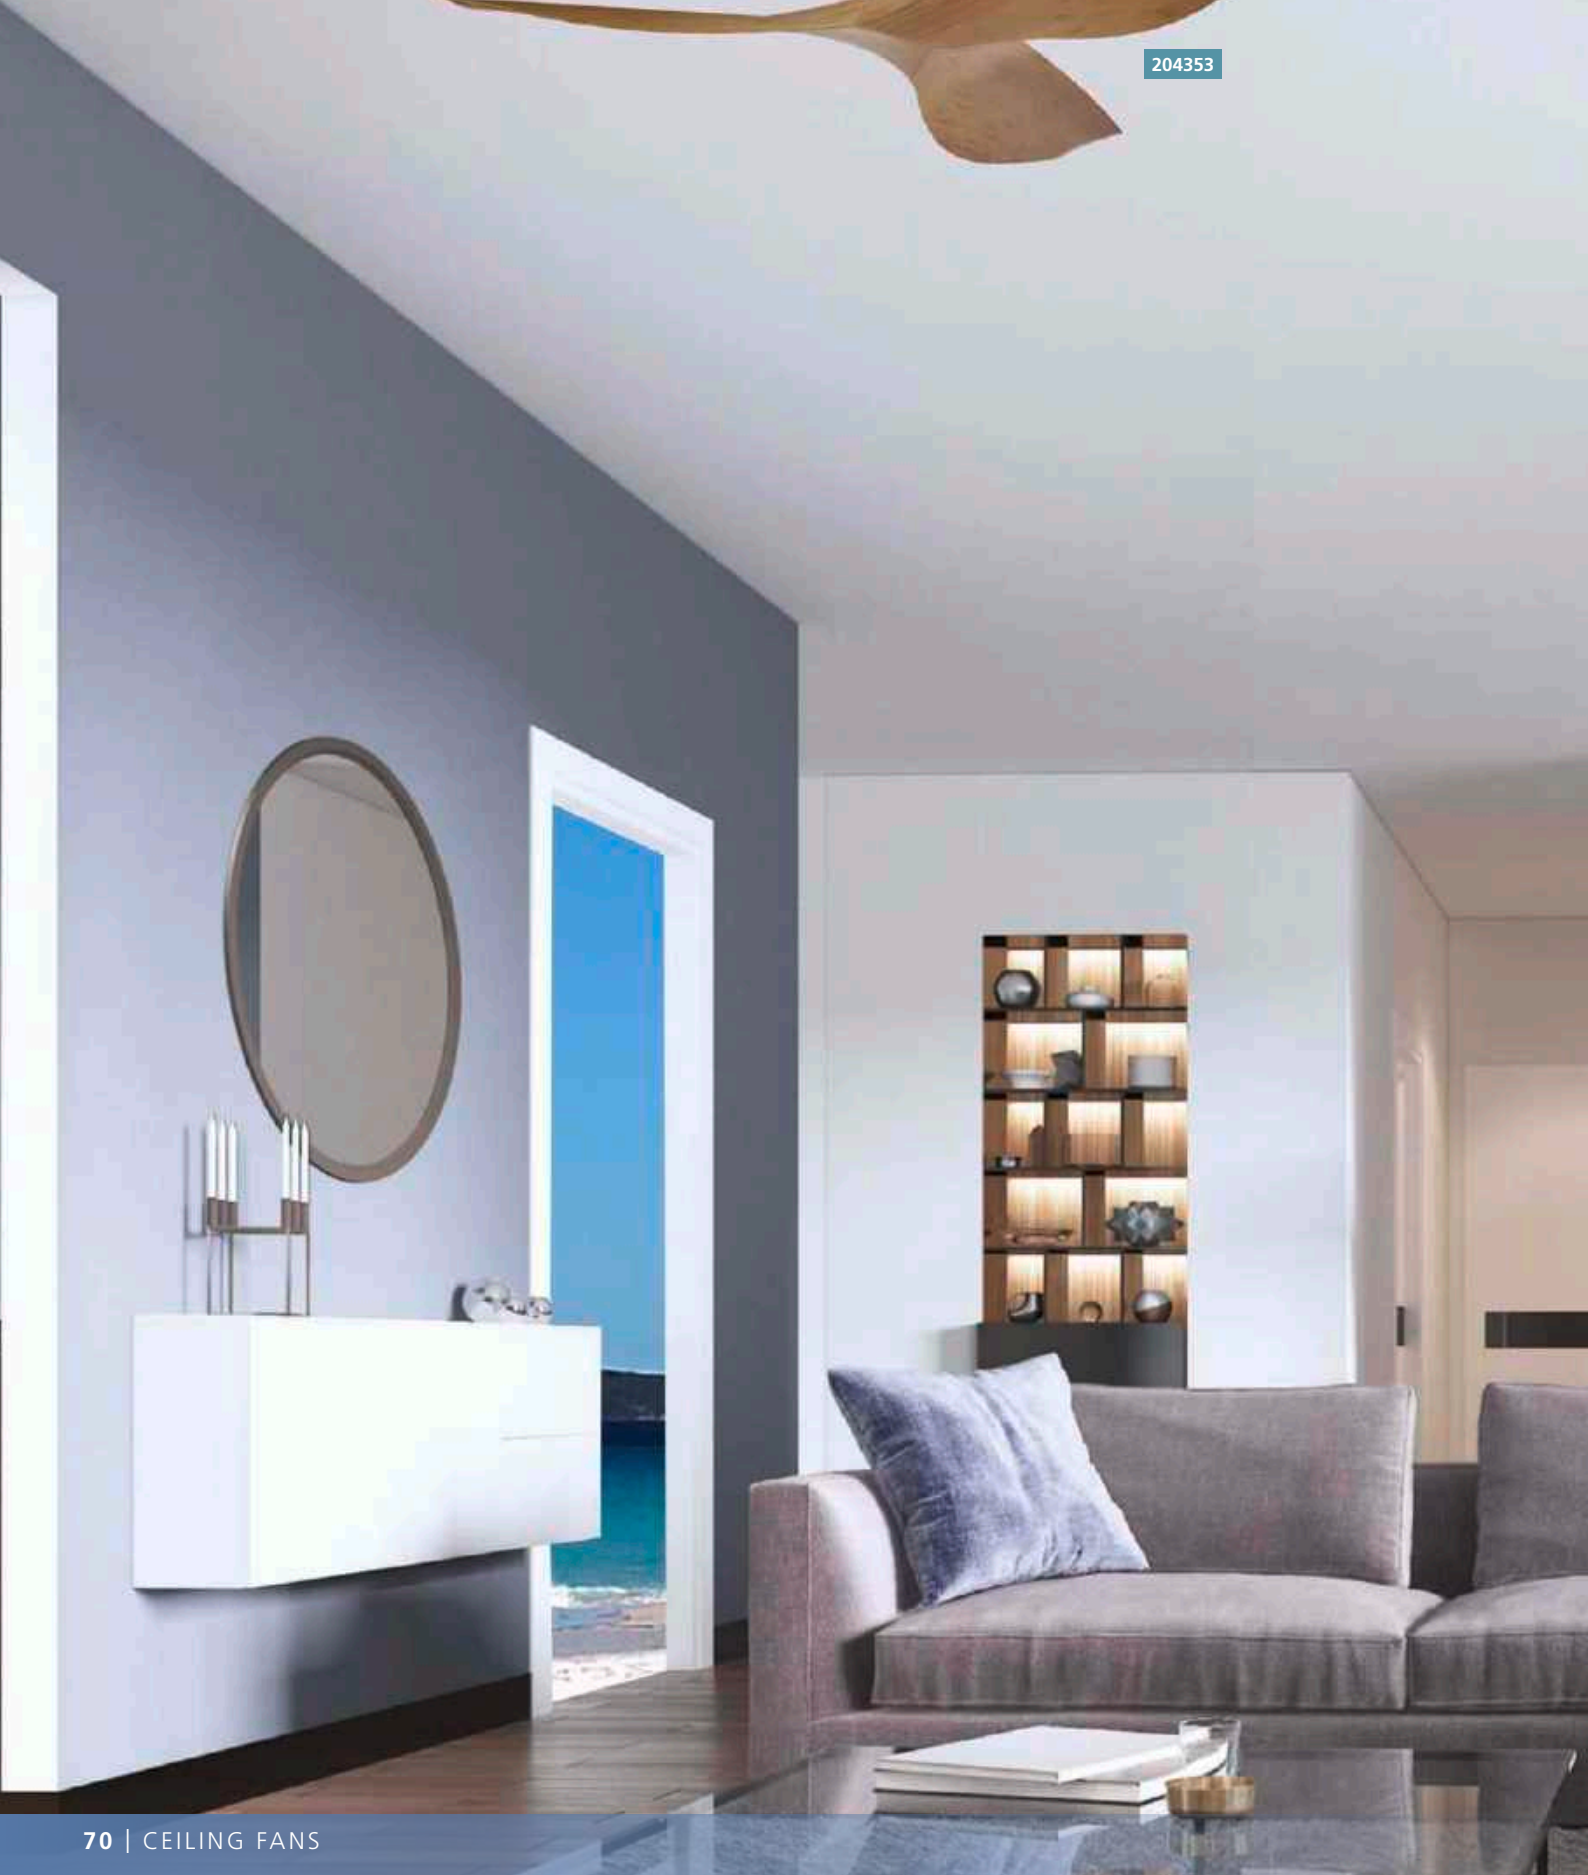

Optional accessories

	Page	204231	204232	204233
Remote Kit	-	-	-	-
Extension Rods	Page 123	203376, 203375	202979, 202977	202979, 202977
Smart Receiver	Page 121	205486	205486	205486

204233

204353

CABARITA

Ø 50.0 / 1270 mm