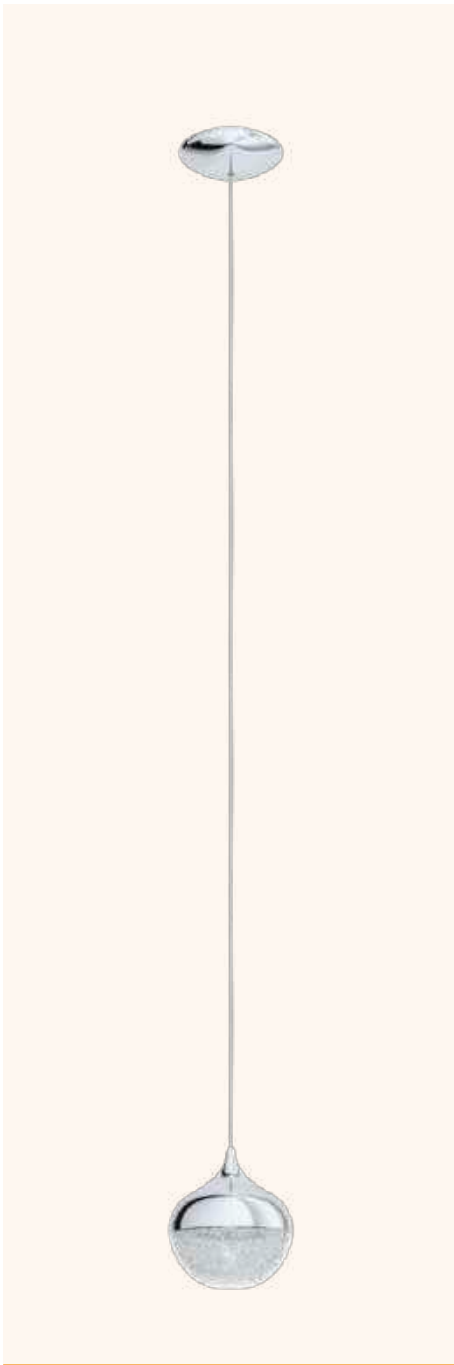

98627N MIOGLIA 1

pendant light; steel, chrome / white, clear

H 2000, Ø 150