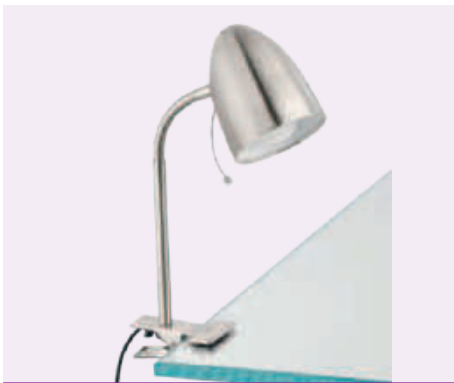

205253N LARA

clip on lamp, steel, satin nickel

H 360, L 100

9 008606 235193