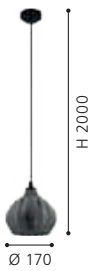

98585N CADAQUES 1

pendant light; steel, black / smoked glass, black-transparent

205159N SELVINO

pendant light; steel, black / glass vaporised, black Transparent

43576N TAMALLAT

pendant light; steel, black / glass vapourised, black transparent

H 2000, Ø 160

E27 1x 40W

9 008606 210251

H 2000, Ø 100

E27 1x 15W

9 008606 230631

H 2000, Ø 230

E27 1x 60W

9 008606 265114