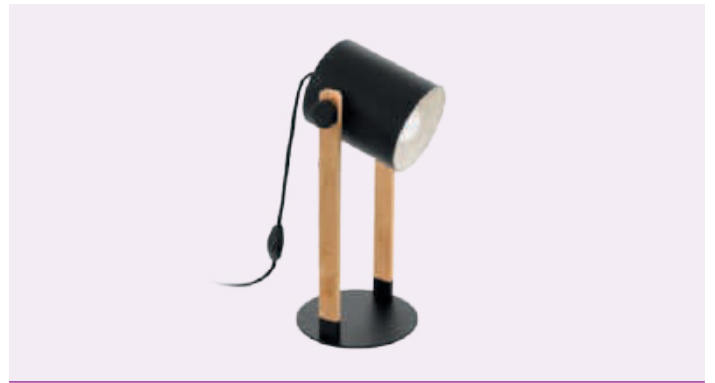

L 230, B 230, H 1400, Base: Ø 230

E27 1x 28W

9 008606 209712

H 1400

Ø 230

43047N HORNWOOD

table lamp; steel, black / wood

L 210, B 180, H 420, Base: Ø 180