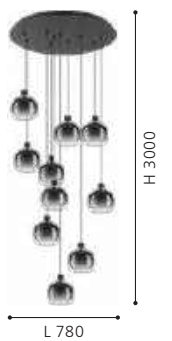

99614N OILELLA

pendant light; steel, black / black-brown vapourised glass

H 2000, Ø 190

99616N OILELLA

pendant light; steel, black / black transparent vapourised glass

H 2000, Ø 190

205649N OILELLA

pendant light; steel, black / black transparent vapourised glass

H 3000, Ø 780