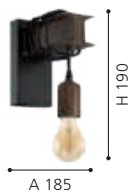

49859 TOWNSHEND 4

pendant light; steel, antique-brown

L 1005, B 70, H 1100

E27

6x 60W

9 002759 498597

43152 TOWNSHEND 4

wall light; steel, black, brown

L 80, H 190, A 185

E27

1x 10W

9 002759 431525

43152