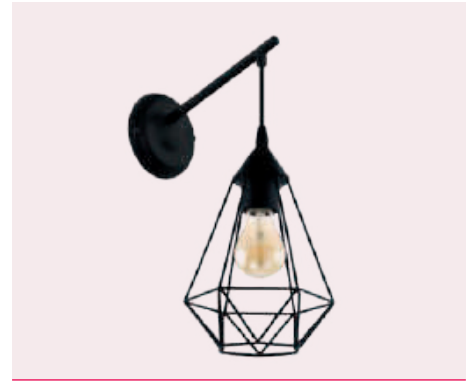

B 300

H 210

43206N KENILWORTH

wall light; steel, antique nickel

L 230, H 185, A 255

9 008606 222162

L 230

H 185