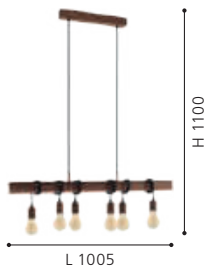

43152 TOWNSHEND 4

wall light; steel, black, brown

L 80, H 190, A 185

E27

1x 10W

9 002759 431525