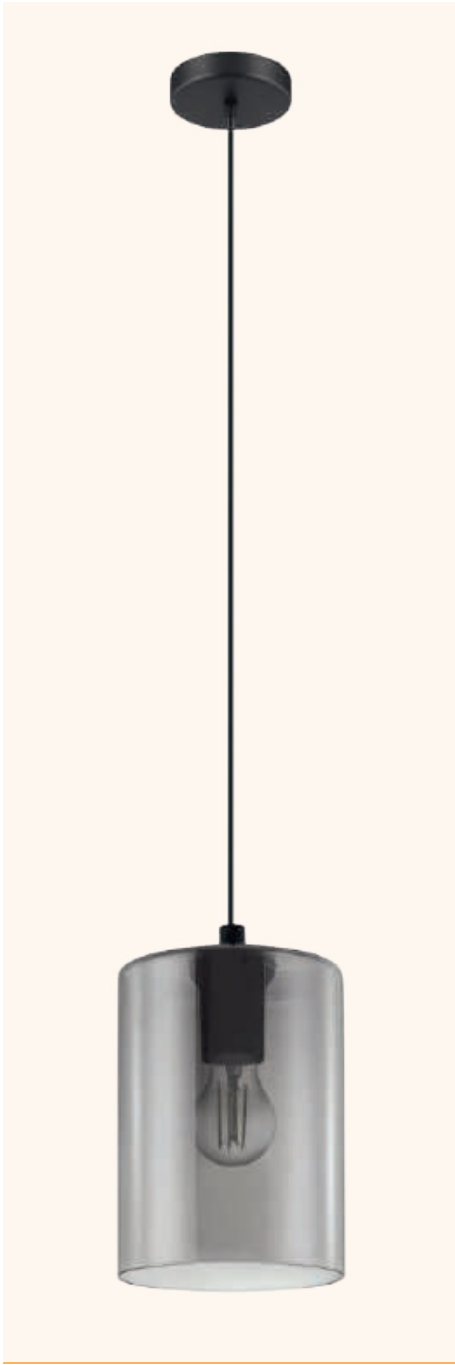

pendant light; steel, chrome / glass opal-matt, clear

L 725, H 1100

9 002759 898335

93003 PINTO

pendant light; steel, chrome / glass opal-matt, clear

H 1500, Ø 500

9 002759 930035

89832