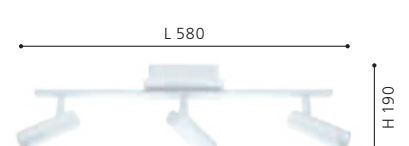

L 390, H 190, B155

2x 5W 960lm

9 008606 153176

202006 TOMARES

spot; aluminium, steel, white

L 580, H 190, B155

3x 5W 1440lm

9 008606 153183