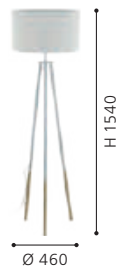

9 008606 190973