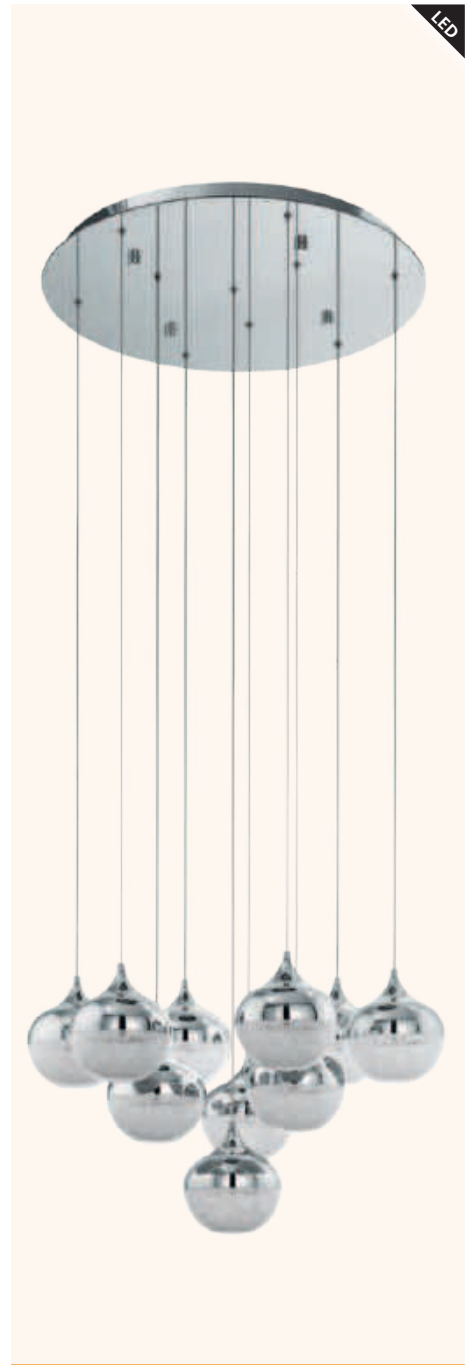

98627N MIOGLIA 1

pendant light; steel, chrome / white, clear

H 2000, Ø 150

98629N MIOGLIA 1

pendant light; steel, chrome / white, clear

H 2000, Ø 540

39527 MIOGLIA

pendant light; steel, chrome / white, clear