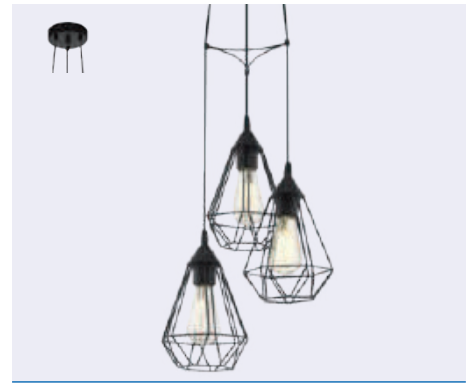

94191 TARDES

pendant light; steel, black / steel, black

H 1100, Ø 175

9 002759 941871

H 1100, Ø 325

9 002759 941888

H 1100, Ø 310

9 002759 941918