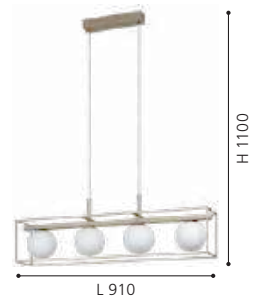

98592 CASTRALVO

pendant light; steel, wood, satin nickel, brown / glass vaporised, amber

L 1210, B 150, H 1100