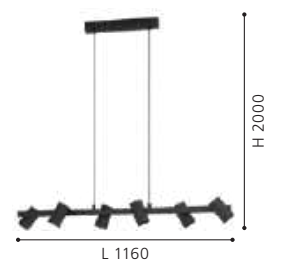

98687N GATUELA

pendant light; steel, white

L 1160, B 190, H 2000

E14 6x 25W

9 008606 230891

99464N GATUELA 1

pendant light; steel, black

L 1160, B 190, H 2000

E14 6x 25W

9 008606 222131