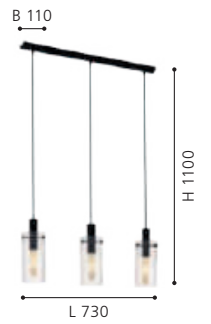

97367 MONTEFINO

pendant light; steel, black / glass, clear

L 730, B 110, H 1100

97368 MONTEFINO

pendant light; steel, black / glass, clear

H 1500, Ø 350

97366 MONTEFINO

pendant light; steel, black / glass, clear

H 1100, Ø 110