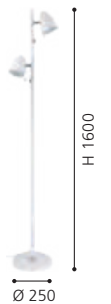

floor lamp, steel, satin nickel

floor lamp, steel, black

floor lamp, steel, white,

H 1600, Ø 250

E27 2x 10W

9 008606 235254

H 1600, Ø 250

E27 2x 10W

9 008606 235261

H 1600, Ø 250

E27 2x 10W

9 008606 235278