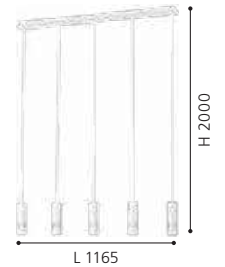

39701N BERNABETA

pendant light; steel, white / transparent

H 2000, Ø 105

9 008606 265015

39702N BERNABETA

pendant light; steel, white / transparent

L 1165, B 95, H 2000

9 008606 265022

39703N BERNABETA

pendant light; steel, white / transparent

L 1170, B 200, H 2000

9 008606 265039

39704N BERNABETA

pendant light; steel, white / transparent

H 2000, Ø 580

9 008606 265046