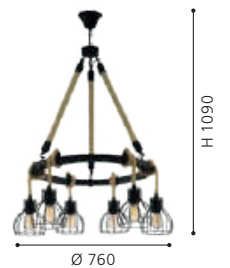

H 1380, Ø 110

9 002759 432560

43194 RAMPSIDE

pendant light; steel, wood, black

H 1090, Ø 760

9 002759 431945

43194

49213 BRADFORD