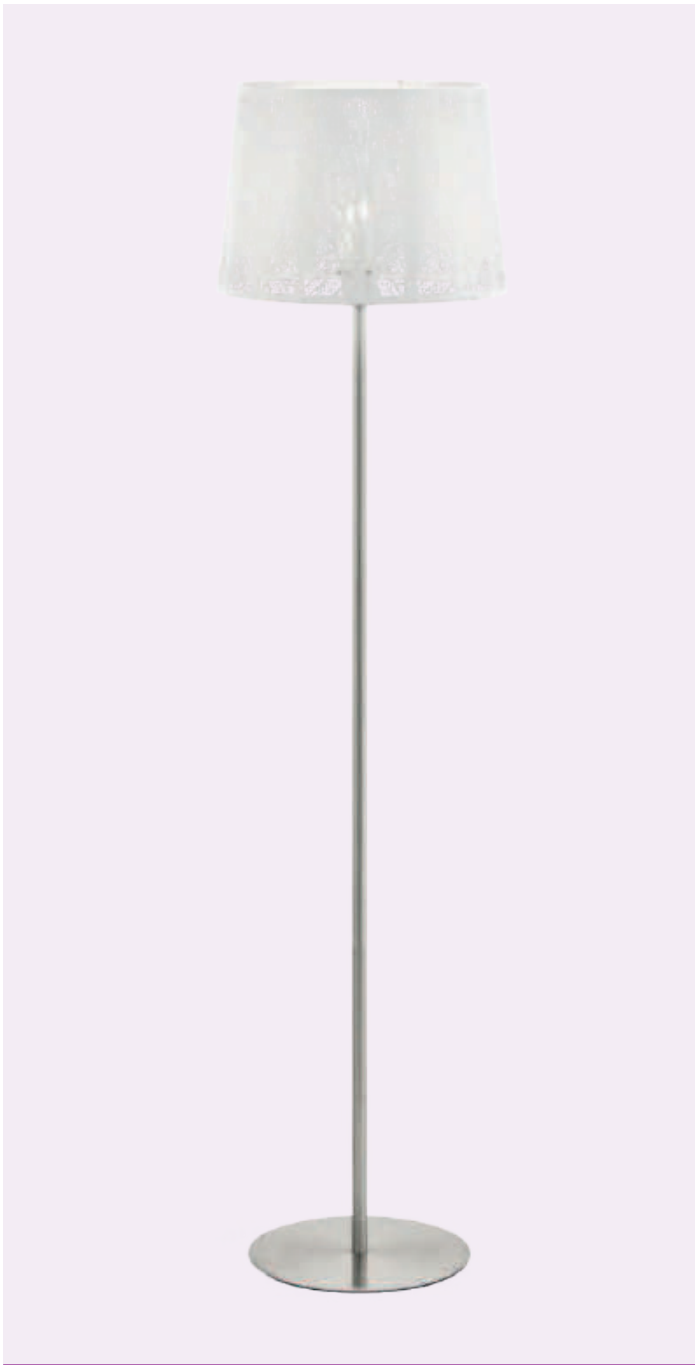

H 385, Ø 190, Base: Ø 150

204531N HAMBLETON

table lamp; steel, white

H 295, Ø 120, B: Ø 120

204731N HAMBLETON

table lamp; steel / black

H 295, Ø 120, B: Ø 120

49949N HAMBLETON