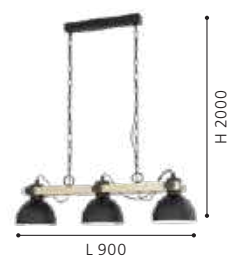

43165N LUBENHAM

table light; steel, wood, black, brown

H 570, Base: Ø 180

E27 1x 28W

9 008606 230723