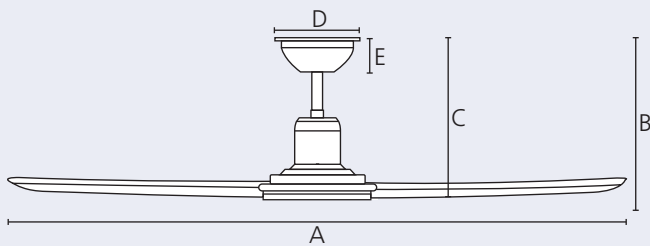

Blades

ABS, UV Resistant, black matt

35 W

10080
m³/h

6 speed

13°

1/4/8 h

Dimensions