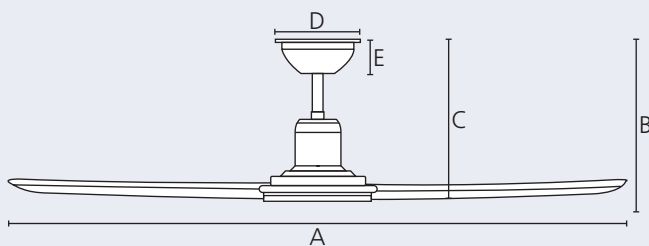

1/2/4/8 h

Dimensions

	mm	inches
A	1422	56.0
B	316	12.4
C	290	11.4
D	155	6.1
E	60	2.3

Airflow

Speed	max. Watts	m ³ /h	m ³ /h/W
night	1.8	3,325	1,847.2
1	3.1	4,659	1,502.9
2	7.0	7,294	1,042.0
3	12.8	9,224	720.6
4	21.6	11,153	516.3
5	32.5	12,961	398.8