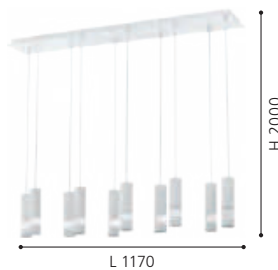

39704N BERNABETA

pendant light; steel, white / transparent

H 2000, Ø 580

9 008606 265046