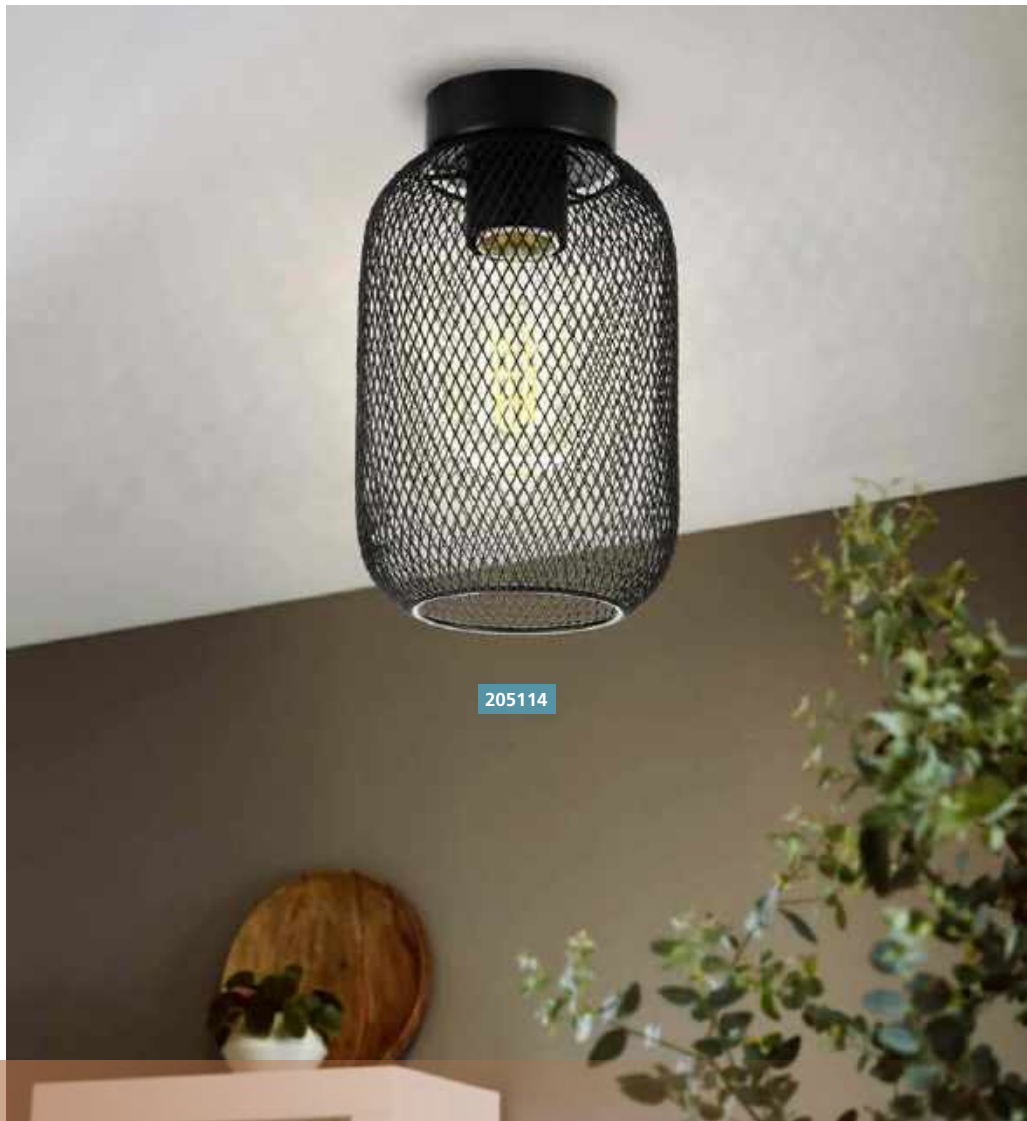

203319 CARLTON 1

DIY Batten Fix; steel, white, honey gold

H 290, Ø 205

1x 60W

9 008606 194322

Ø 205

H 290