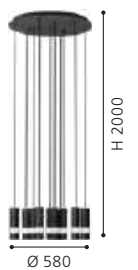

9 008606 238408