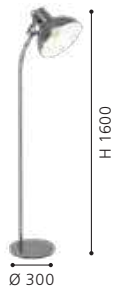

43172N LUBENHAM 1

floor light; steel, antique nickel

H 1600, W 300, L 475, Ø 300

E27 1x 28W

9 008606 230693

43166N LUBENHAM

floor light; steel, wood / black

H 1600, W 300, L 475, Ø 300

E27 1x 28W

9 008606 230716