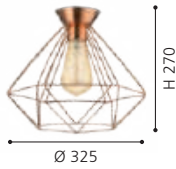

pendant light; black / steel, brushed brass

H 1100, Ø 175

203315 TARBES

diy batten fix; steel, copper-coloured

H 270, Ø 325

1x 60W

9 008606 194285

H 270