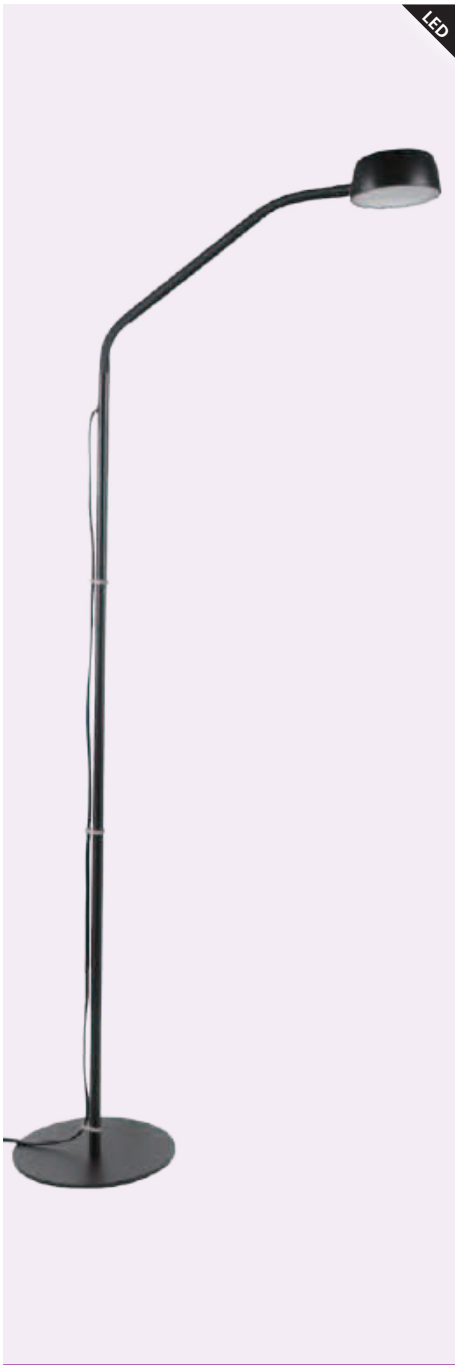

H 1600, Ø 250

205205N BEN

clip on lamp, steel, white

H 360, Ø 114

205206N BEN

clip on lamp, steel, black

H 360, Ø 114

205208N BEN