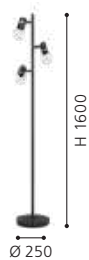

900179N LURONE

floor lamp; steel, brass/ black

H 1600, L 205, Base: Ø 250

E27 3x 10W

9 008606 271467

900178N LURONE

table lamp; steel, brass/ black

H 500, L 205, Base: Ø 200

E27 2x 10W

9 008606 271450

900178N