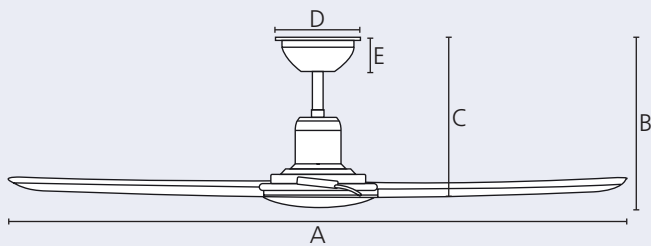

40 W

12,640
m³/h

6 speed

13°

20W

2500lm

1/4 h

Dimensions