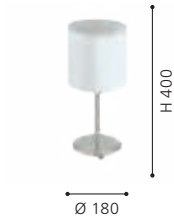

49156N

31594N PASTERI

table lamp; steel, satin nickel / fabric, white

H 400, Ø 180

9 008606 175338

96376N PASTERI

table lamp; steel, satin nickel / fabric, linen, grey

H 400, Ø 180