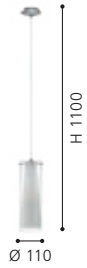

89832 PINTO

pendant light; steel, chrome / glass opal-matt, clear

H 1100, Ø 110

9 002759 898328

89833 PINTO

pendant light; steel, chrome / glass opal-matt, clear

L 725, H 1100

9 002759 898335

93003 PINTO

pendant light; steel, chrome / glass opal-matt, clear

H 1500, Ø 500

9 002759 930035

89832