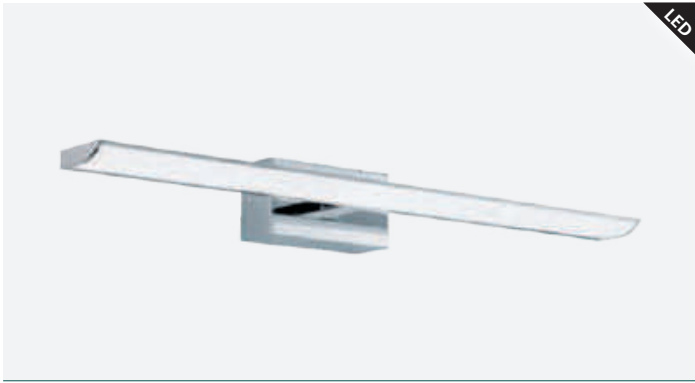

LED

205045 TABIANO 2

mirror luminaire; steel, chrome

3000K | 4000K | 5000K

L 605, H 70, A 130

9.6W
900lm

DIP SWITCH

9 008606 237968