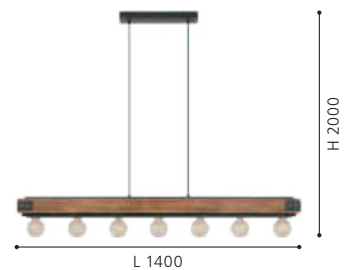

9 008606 230563

205157 LAYHAM

pendant light; steel, wood, black, brown rustic

L 1400, H 2000

E27

7x 60W

9 008606 238880

49684 OLDBURY