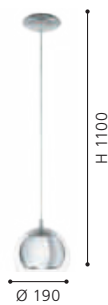

94592 ROCAMAR

pendant light; steel, chrome / glass, clear

H 1100, Ø 190

94593 ROCAMAR

pendant light; steel, chrome / glass, clear

L 780, B 190, H 1100