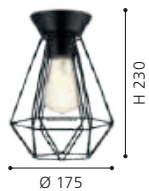

94187 TARDES

pendant light; plastic, black / steel, black

94188 TARDES

pendant light; plastic, black / steel, black

94191 TARDES

pendant light; steel, black / steel, black

H 1100, Ø 175

9 002759 941871

H 1100, Ø 325

9 002759 941888

H 1100, Ø 310

9 002759 941918

203312 TARDES

diy batten fix; steel, black

203313 TARDES

diy batten fix; steel, black

49081 TARDES

wall light; steel, black

H 230, Ø 175

9 008606 194254

H 270, Ø 325

9 008606 194261

L 155, H 375, A 275

9 002759 490812