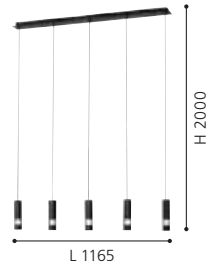

205307 BERNABETA

pendant light; steel, black / transparent

H 2000, Ø 105

9 008606 238378

205308 BERNABETA

pendant light; steel, black / transparent

L 1165, B 95, H 2000

9 008606 238375

205309 BERNABETA

pendant light; steel, black / transparent

L 1170, B 200, H 2000

9 008606 238392

205311 BERNABETA

pendant light; steel, black / transparent

H 2000, Ø 580

9 008606 238408