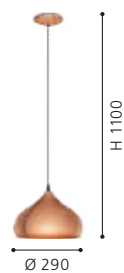

pendant light; black, white

H 1100, Ø 380

43302N COMBWICH 1

pendant light; black, opal

H 2000, Ø 380

49449 HAPTON

pendant light; steel, copper

H 1100, Ø 290