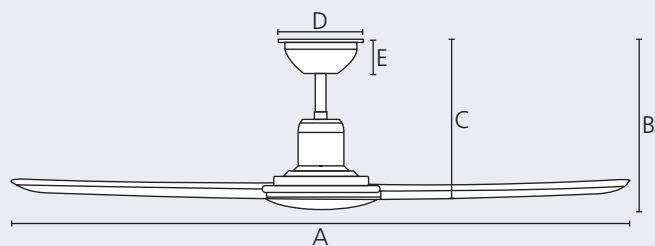

2000lm

2/8 h

Dimensions

	mm	inches
A	1320	52.0
B	309	12.2
C	309	12.2
D	158	6.2
E	73	2.9

Airflow

Speed	max. Watts	m ³ /h	m ³ /h/W
night	3.2	3,746	1,170.6
1	4.4	5,038	1,145.0
2	8.4	7,730	920.2
3	15.4	9,794	636.0
4	26.8	11,323	422.5
5	40	13,743	343.6