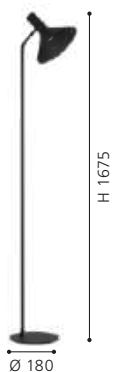

H 1675, L 260, Base: Ø 180