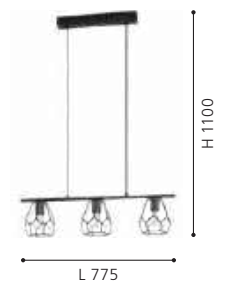

43643N MARDYKE

pendant light; steel, black / glass, clear

H 1100, L 230

9 008606 265107

43646N MARDYKE

table light; steel, black / glass, clear

L 190, B 128, H 505

9 008606 271269

43644 MARDYKE

pendant light; steel, black / glass, clear

H 1100, L 775

9 002759 436445