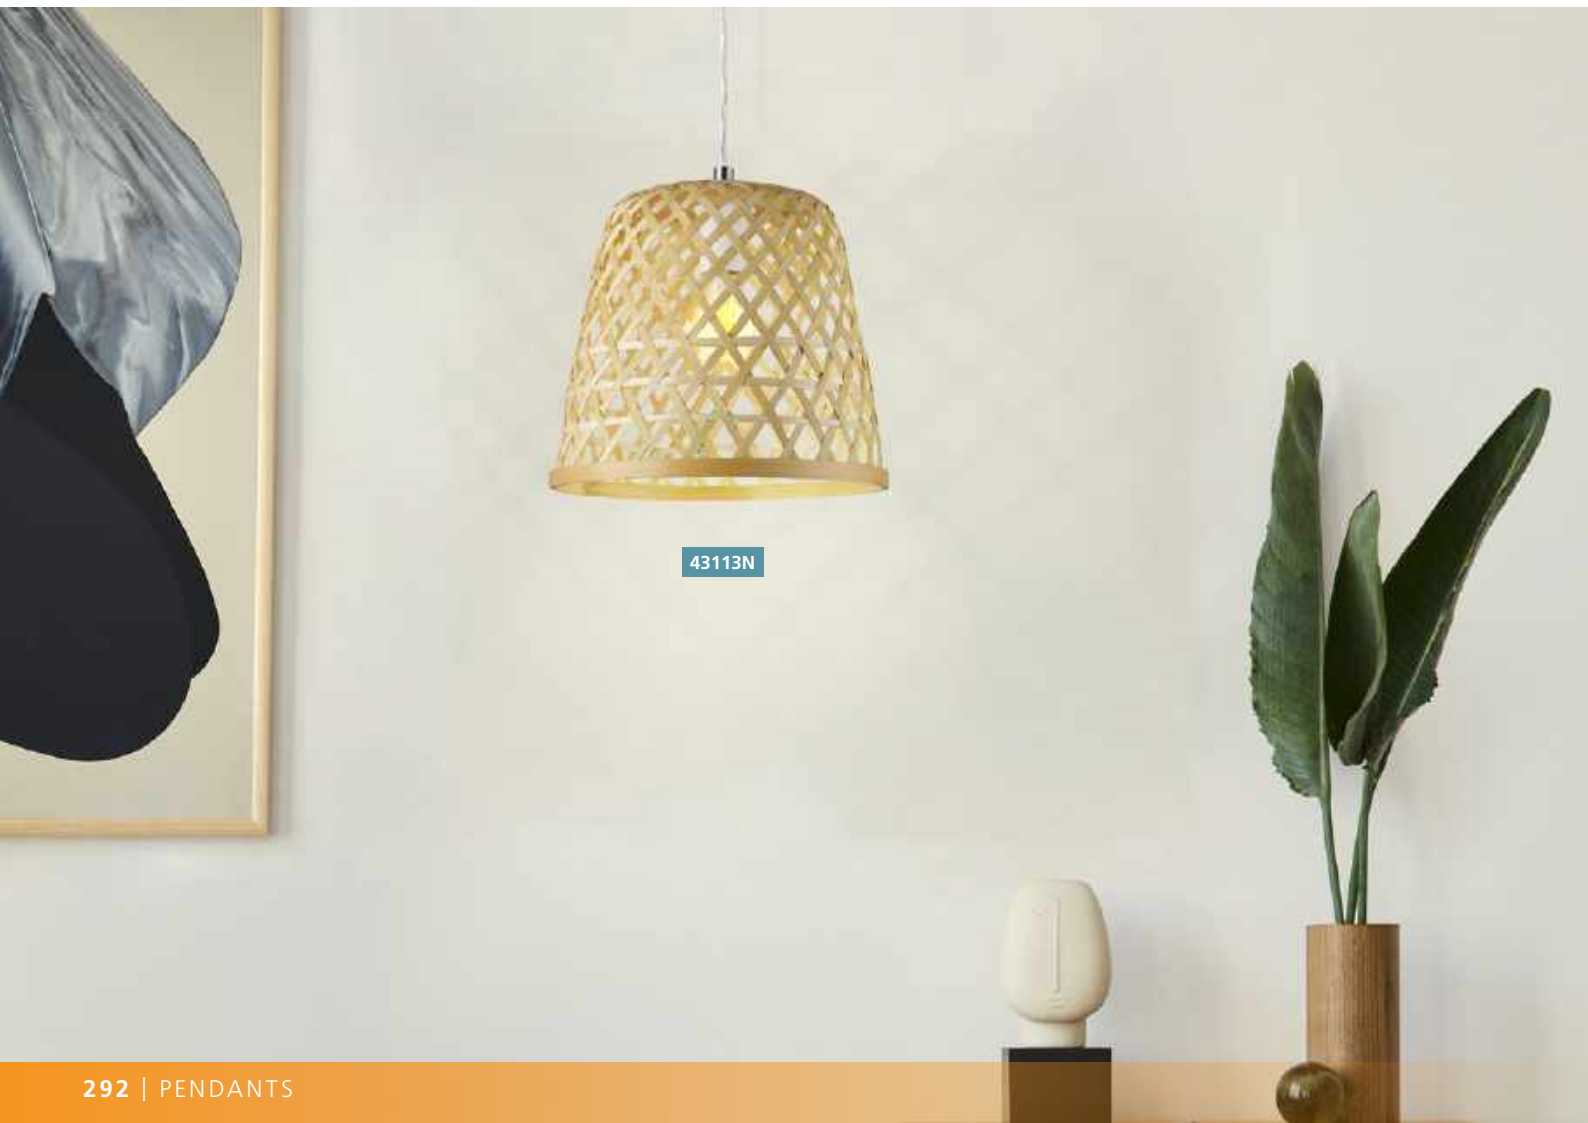

H 2000, Ø 300

43113N

49071N TAVISTOCK

pendant light; steel, wood, creme, oak

globe sold separately

H 2000, Ø 100

E27 1x 40W

9 008606 209934