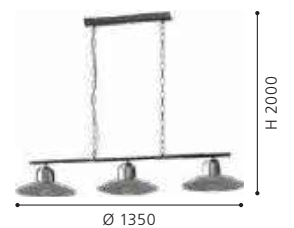

43203N KENILWORTH

pendant light; steel,black, antique-nickel

H 2000, Ø 400

9 008606 222148

43206N KENILWORTH

wall light; steel,black, antique-nickel

H 185, Ø 225

9 008606 222162

43205N KENILWORTH

pendant light; steel,black, antique-nickel

H 2000, Ø 1350

9 008606 222155