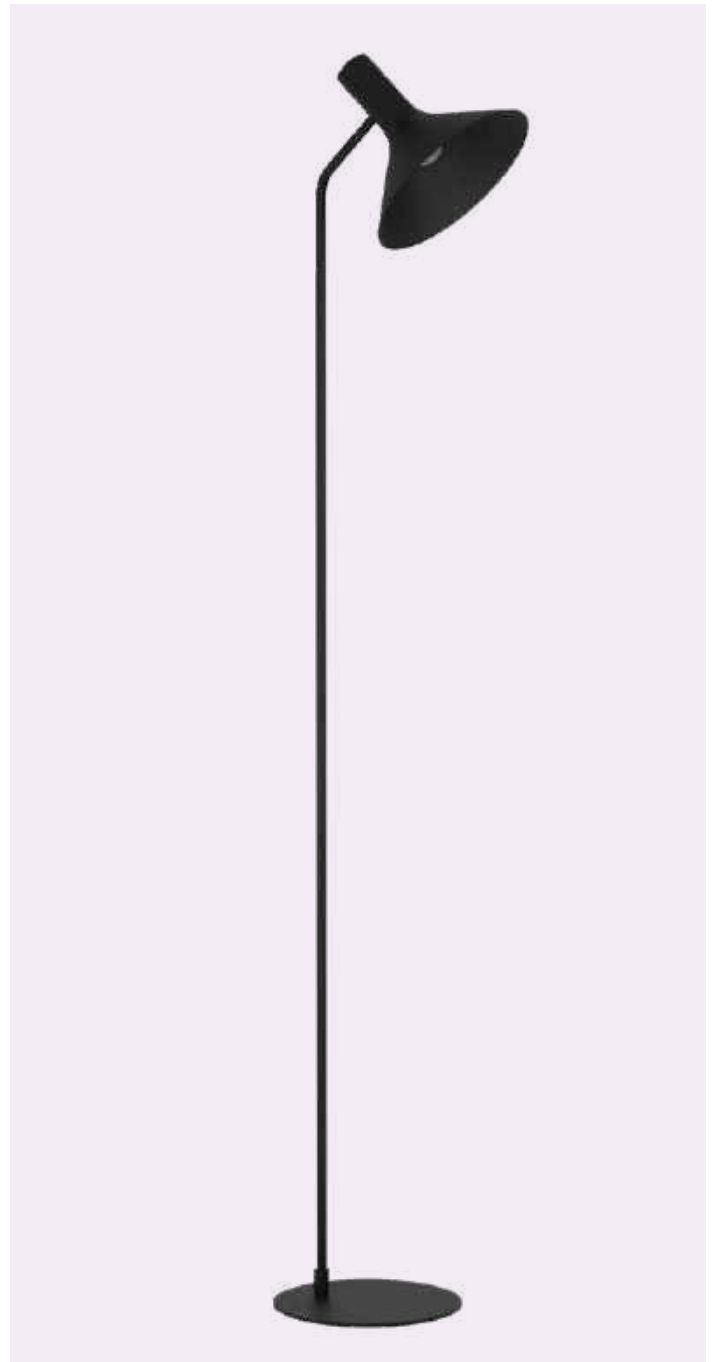

43797N MANBY

table lamp; steel, black

H 485, Ø 240, Base: Ø 230

390222N MORESCANA

floor lamp; steel, black

390221N MORESCANA

table lamp; steel, black

H 495, L 260, Base: Ø 180