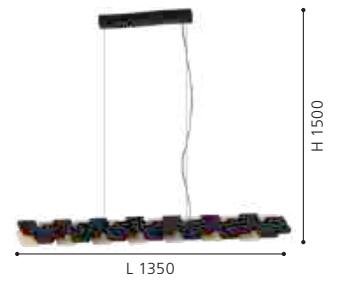

390031 ALTAGRACIA

pendant light; steel, black, gold

H 1500, Ø 615

65W 8400lm

390032 ALTAGRACIA

pendant light; steel, black, gold

H 1500, L 1350

44W 5000lm