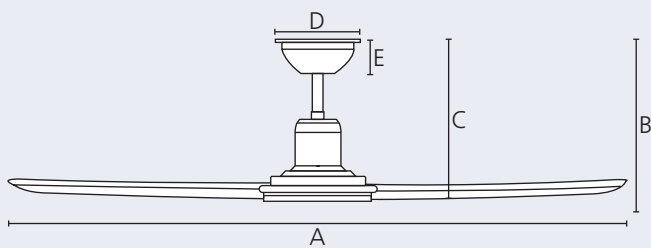

Dimensions

	mm	inches
A	1320	52.0
B	334	13.1
C	285	11.2
D	150	5.9
E	58	2.3

Airflow

Speed	max. Watts	m³/h	m³/h/W
1	14.4	3,726	258.8
2	32.7	9,032	276.2
3	61.0	14,259	233.8

Optional accessories

	Page	203626	203627	204743
Remote Kit	Page 120	205127	205127	205127
Extension Rods	Page 123	203628, 203629	203631, 203632	204744, 204745
Smart Remote Kit	Page 121	205487	205487	205487