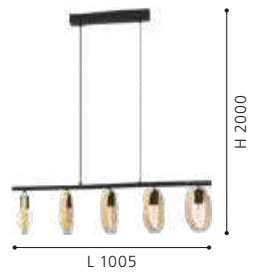

pendant light; steel, black / wood

H 2000, W 220, L 1005

E27

5x 40W

9 008606 271559

43552N

49141N CLEVEDON

pendant light; steel, black