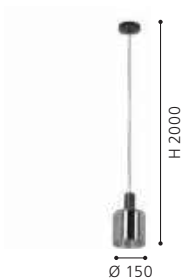

98752N GOROSIBA

pendant light; steel, black / glass vaporised, black-transparent

98754N GOROSIBA

pendant light; steel, black / glass vaporised, black-transparent

205156N GOROSIBA

pendant light; steel, black / glass vaporised, black-transparent

H 2000, Ø 150

E27 1x 40W

9 008606 230287

H 2000, Ø 410

E27 3x 40W

9 008606 230549

H 2000, Ø 500

E27 5x 40W

9 008606 230556