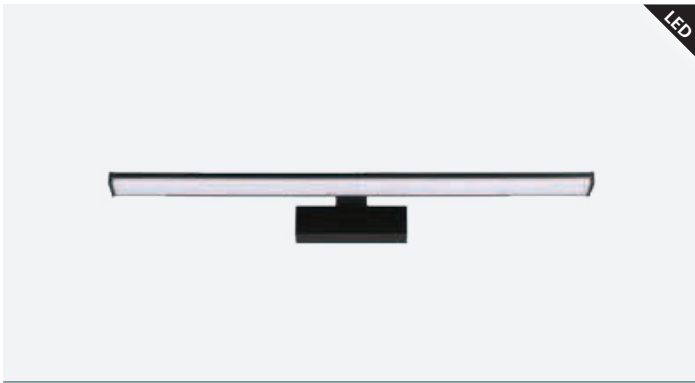

L 780, H 40, A 120

14W 1700lm

203939 PANDELLA 1

mirror luminaire; aluminium, plastic, chrome

L 1200, H 40, A 120

14W 1700lm

96066

202938 PANDELLA 1