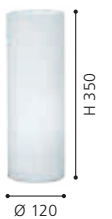

81828N GEO

table lamp; glass opal-matt, white

H 350, Ø 120, Base: Ø 120