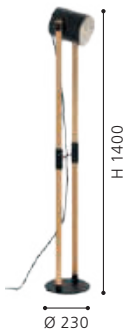

9 002759 430467

43048N HORNWOOD

floor light; steel, black, creme / wood

L 230, B 230, H 1400, Base: Ø 230

E27

1x 28W

9 008606 209712

43163N