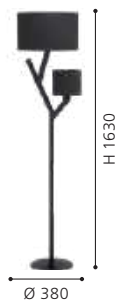

39888N BALNARIO

table light; steel, black / fabric, black

H 630, Ø 300, Base: Ø 240

E27 1x 40W

9 008606 230778