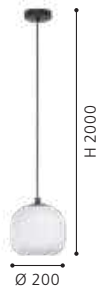

E27 1x 40W

9 008606 230778

99366N MANTUNALLE

pendant light; steel, black / glass, white

H 2000, Ø 200

99369N MANTUNALLE

table light; steel, black / glass, white

H 400, Ø 200, Base: Ø 220