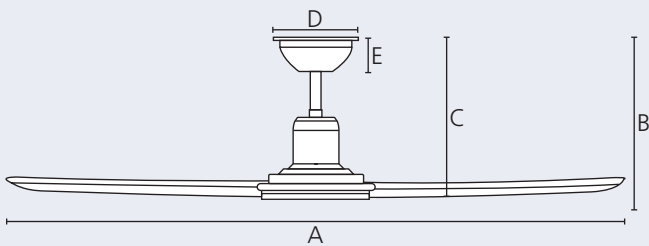

28 W

10,820
m³/h

6 speed

15°

20W

2300lm

1/2/4/8 h

Dimensions