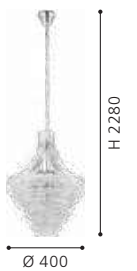

390264 BEIRES

pendant light; steel, chrome / crystal, clear

H 2525 Ø 600

E14 10x 40W

9 008606 253203

390265 BEIRES

pendant light; steel, chrome / crystal, clear

H 2280 Ø 400

E14 8x 40W

9 008606 253210