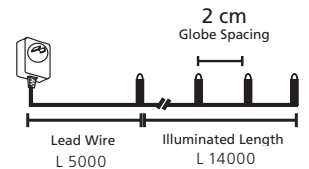

9 008606 253029

204388 CHOPPER

wall light; cast aluminium, black

3000K | 4000K | 6000K

L 120, H 125, A 210

1x 15W
 1100lm/1300lm/1300lm
 IP54
 DIP switch

9 008606 208852

204387 CHOPPER