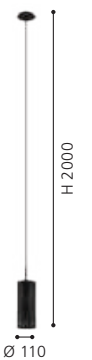

204532 HAMBLETON

pendant light; steel, white

H 1575, Ø 110

204732 HAMBLETON

pendant light; steel, black

H 1575, Ø 110

31594N PASTERI

table light; steel, satin nickel / fabric, white