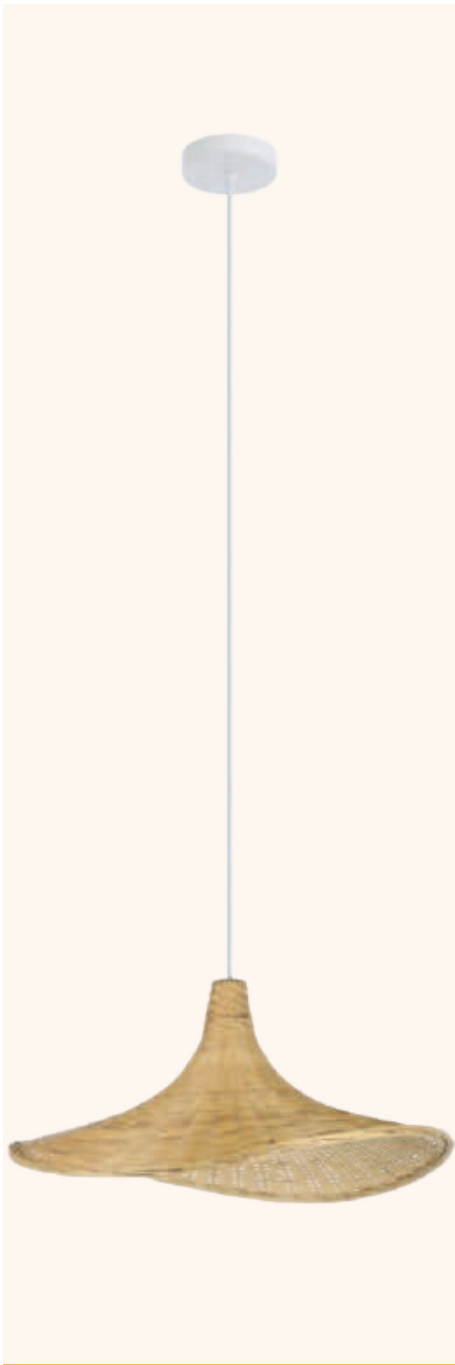

43869N HAXLEY

pendant light; steel, white / wood

H 2000, Ø 500

E27

1x 40W

9 008606 265244