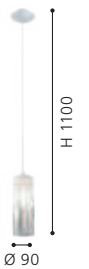

92739

92739 RIVATO

pendant light; steel, chrome / glass painted, white, chrome

H 1100, Ø 90

E27 1x 60W

9 002759 927394

92742 RIVATO

wall light; chrome / satin glass, white

L 180, H 250, A 80

E14 1x 42W

9 002759 927424