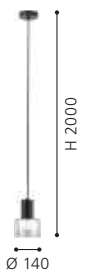

39727N

39725N MOLINEROS

pendant light; steel, black / glass, clear

3000K | 4000K | 5000K

H 2000, Ø 140

GU10 1x 5W 1x 400lm