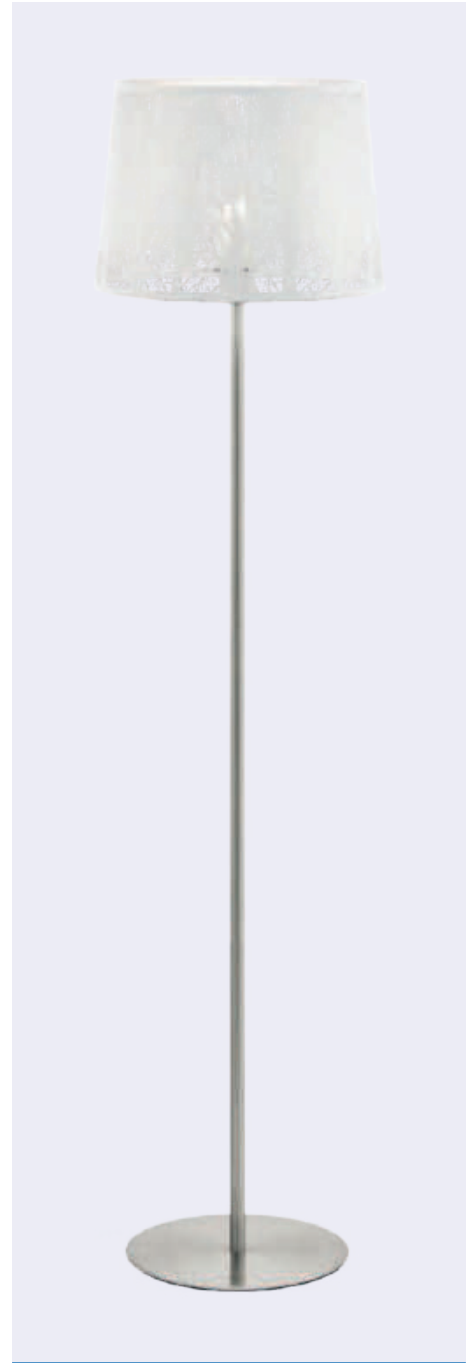

9 008606 209965

49489 HAMBLETON

pendant light; steel, satin nickel / steel, white

H 1100, Ø 350

E27 1x 60W

9 002759 494896

49949N HAMBLETON

floor light; steel, satin nickel / steel, white