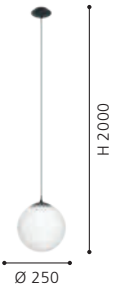

22W 2500lm

205009

205008 RONDO

pendant light; steel, black / glass opal-matt

H 2000, Ø 200

205009 RONDO

pendant light; steel, black / glass opal-matt

H 2000, Ø 250