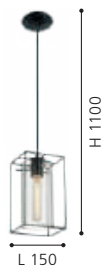

49496 LONCINO

pendant light; steel, black / smoked glass, black-transparent

L 745, B 150, H 1100

E27 3x 60W