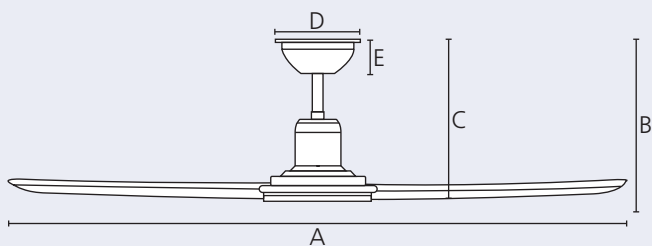

ABS, UV Resistant, titanium

38 W

14346 m³/h

6 speed

13°

1/2/4/8 h

Dimensions

	mm	inches
A	1520	59.8
B	295	11.6
C	285	11.2
D	170	6.7
E	50	2.0