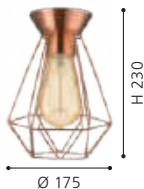

203315 TARBES

diy batten fix; steel, copper-coloured

H 270, Ø 325

1x 60W

9 008606 194285

H 270

Ø 325

203314 TARBES

diy batten fix; steel, copper-coloured

H 230, Ø 175

1x 60W

9 008606 194278

H 230

Ø 175

94193 TARBES

pendant light; plastic, black / steel, copper-coloured

H 1100, Ø 175

E27

1x 60W

9 002759 941932

H 1100

Ø 175

94196 TARBES

pendant light; steel, black / steel, copper-coloured

H 1100, Ø 310

E27

3x 60W

9 002759 941963

H 1100

Ø 310