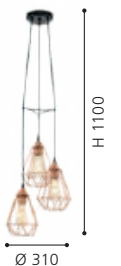

94196 TARBES

pendant light; steel, black / steel, copper-coloured

H 1100, Ø 310

E27

3x 60W

9 002759 941963

H 1100

Ø 310