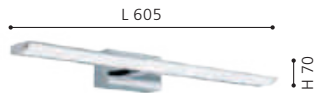

3000K | 4000K | 5000K

L 605, H 70, A 130

9.6W
 900lm

 DIP SWITCH

9 008606 237968

LED

205039 TABIANO 2

mirror luminaire; steel, chrome