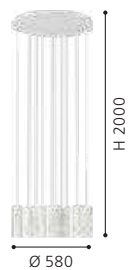

9 008606 265046