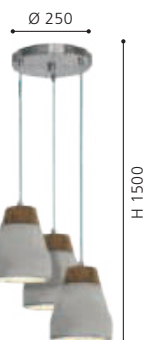

95526

95525 TAREGA

pendant light; steel, grey / wood, concrete

H 1100, Ø 150

E27

1x 60W

9 002759 955250

95526 TAREGA

pendant light; steel, grey / wood, concrete

H 1500, Ø 250

E27

3x 60W

9 002759 955267