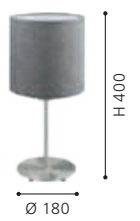

31594N PASTERI

table lamp; steel, satin nickel / fabric, white

H 400, Ø 180

9 008606 175338

96376N PASTERI

table lamp; steel, satin nickel / fabric, linen, grey

H 400, Ø 180

9 008606 173983

95118N PASTERI

table lamp; steel, satin nickel / fabric, white

H 255, Ø 120

9 008606 173808

96375N PASTERI

table lamp; steel, satin nickel / fabric, linen, grey

H 255, Ø 120

9 008606 173976