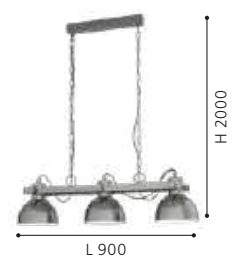

43171N LUBENHAM 1

table light; steel, nickel-antique, creme

H 570, Base: Ø 180