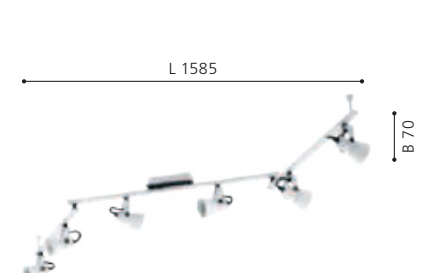

L 985, B 70

203434 TRILLO

spot; steel, white, black

L 1585, B 70

201999 TOMARES

spot; aluminium, steel, black

L 70, H 145

1x 5W 480lm