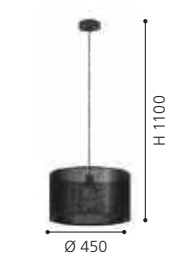

table light; steel, black

H 485, Ø 240. Base Ø 230

43795N MANBY

pendant light; steel, black

H 1100, Ø 450

LED

204735 COPILOS

pendant light; steel, black / glass vaporized, black-transparent