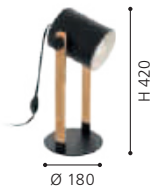

43048N HORNWOOD

floor lamp; steel, black / wood

L 230, B 230, H 1400, Base: Ø 230

E27 1x 28W

9 008606 209712

H 1400

Ø 230

43047N HORNWOOD

table lamp; steel, black / wood

L 210, B 180, H 420, Base: Ø 180

E27 1x 28W

9 008606 209705

H 420

Ø 180

43048N