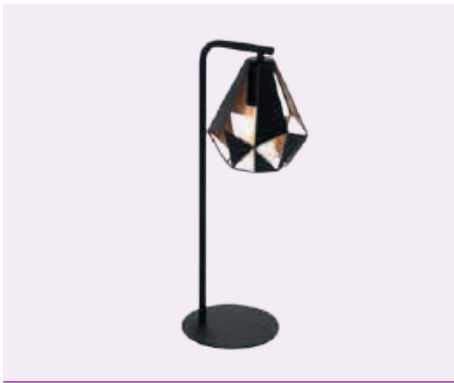

43058N CARLTON 4

table lamp; steel, black, copper colour

L 220, B 160, H 505, Base: Ø 170

9 008606 209729