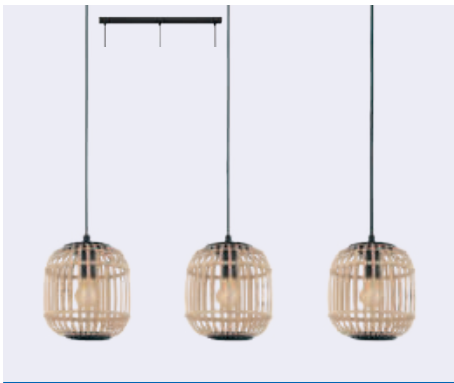

43217 BORDESLEY

pendant light; steel, black / wood, natural

L 910, B 210, H 1100