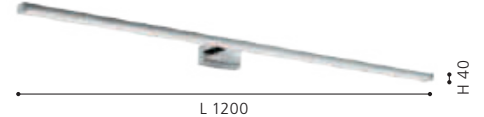

L 780, H 40, A 120

14W 1700lm

203939 PANDELLA 1

mirror luminaire; aluminium, plastic, chrome

L 1200, H 40, A 120

14W 1700lm

96066

202938 PANDELLA 1