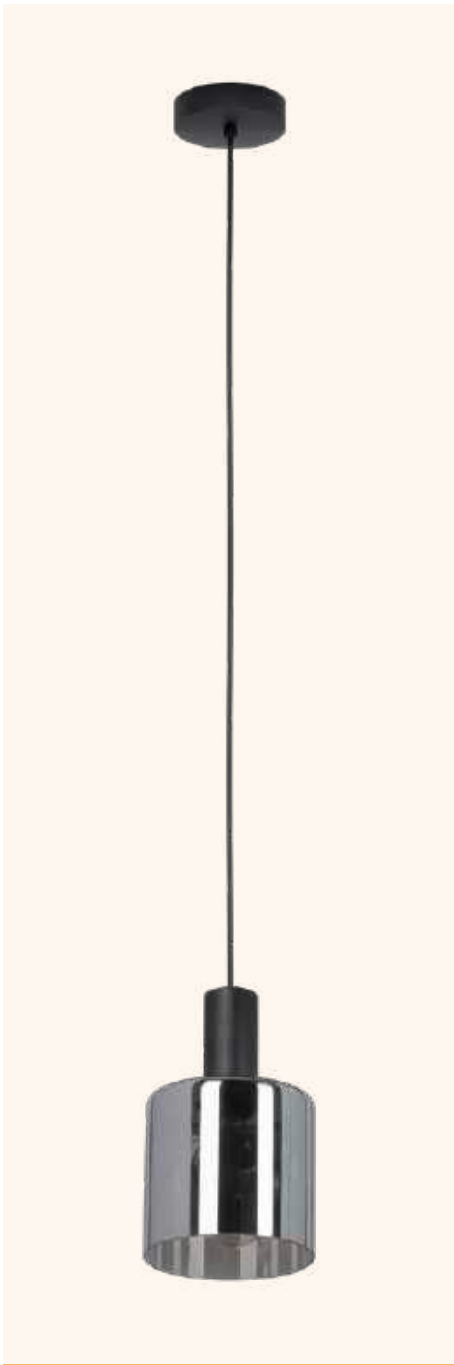

98752N GOROSIBA

pendant light; steel, black / glass vaporised, black-transparent