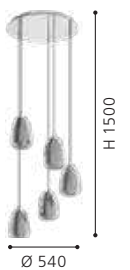

98648N ALOBRASE

pendant light; steel, brushed brass / glass vaporised, amber

H 2000, Ø 200

E27 1x 40W

9 008606 210213

98647N ALOBRASE

pendant light; steel, brushed brass / glass vaporised, amber

H 2000, Ø 300

E27 1x 40W

9 008606 210206

98617 ALOBRASE

pendant light; steel, chrome / glass vaporised, black-transparent

H 1500, Ø 540

E27 5x 40W

9 002759 986179

98615N ALOBRASE

pendant light; steel, chrome / glass vaporised, black-transparent

H 2000, Ø 200

E27 1x 40W

9 008606 210183

98614N ALOBRASE

pendant light; steel, chrome / glass vaporised, black-transparent

H 2000, Ø 300

E27 1x 40W

9 008606 210176