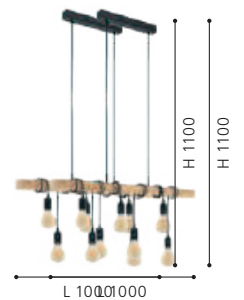

32915 TOWNSHEND

ceiling light; steel, wood, black

L 550, B 105, H 265

9 002759 329150

32916 TOWNSHEND

pendant light; steel, wood, black

L 700, B 105, H 1100

9 002759 329167

49755N TOWNSHEND

pendant light; steel, wood, black

L 1000, B 100, H 2000

9 008606 255924

95499 TOWNSHEND

pendant light; steel, wood, black

L 1000, B 100, H 1100

9 002759 954994