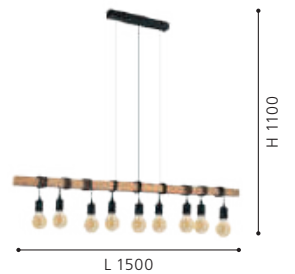

49744 TOWNSHEND

pendant light; wood, steel, black

L 1500, B 100, H 1100

E27

9x 60W

9 002759 497446