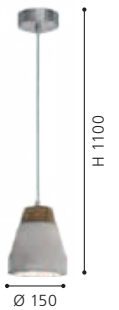

95526

95525 TAREGA

pendant light; steel, grey / wood, concrete

H 1100, Ø 150

E27

1x 60W

9 002759 955250

95526 TAREGA