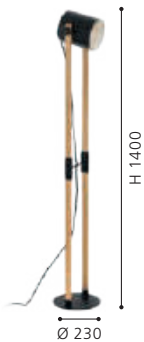

43048N HORNWOOD

floor lamp; steel, black / wood

L 230, B 230, H 1400, Base: Ø 230

E27 1x 28W

9 008606 209712

H 1400

Ø 230

43047N HORNWOOD

table lamp; steel, black / wood

L 210, B 180, H 420, Base: Ø 180

E27 1x 28W

9 008606 209705

H 420

Ø 180

43048N