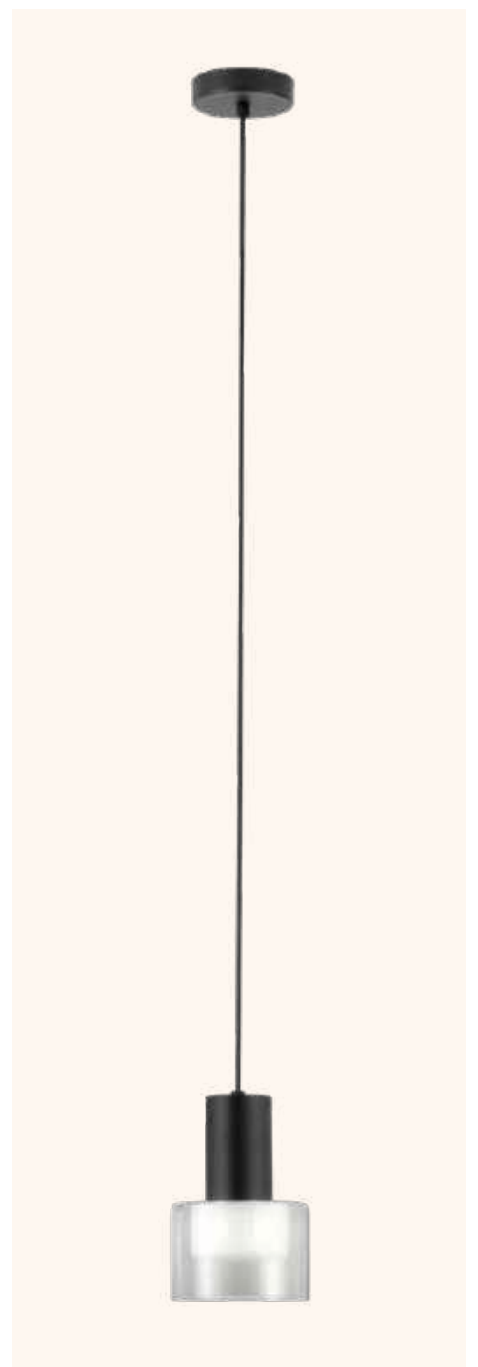

39725N MOLINEROS

pendant light; steel, black / glass, clear

3000K | 4000K | 5000K

H 2000, Ø 140

GU10 1x 5W 1x 400lm