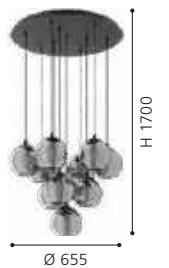

98653 ARISCANI

pendant light; steel, black / glass vaporised, black-transparent

H 1100, Ø 425

98651N ARISCANI

pendant light; steel, black / glass vaporised, black-transparent

H 2000, Ø 200

98654 ARISCANI

pendant light; steel, black / glass vaporised, black-transparent

H 1700, Ø 655