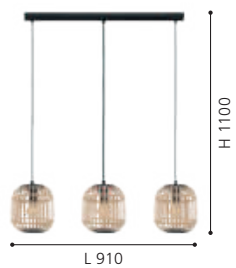

43218N BORDESLEY

table light; steel, black / wood, natural

H 400, Ø 210

H 1390, Ø 350