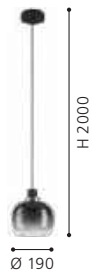

205649N OILELLA

pendant light; steel, black / black transparent vapourised glass

H 3000, Ø 780