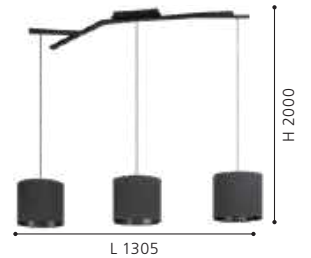

39888N BALNARIO

table light; steel, black / fabric, black

H 630, Ø 300, Base: Ø 240

E27 1x 40W

9 008606 230778