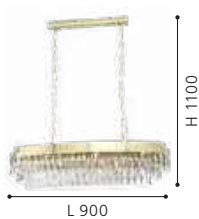

39457 VALPARAISO

ceiling light; steel, gold-coloured / crystal, clear

H 270, Ø 480

E14 8x 40W

9 002759 394578

Ø 480

H 270

39458 VALPARAISO

ceiling light; steel, gold-coloured / crystal, clear

H 305, Ø 580

E14 11x 40W

9 002759 394585

Ø 580

H 305

39459 VALPARAISO

ceiling light; steel, gold-coloured / crystal, clear

H 385, Ø 780

E14 16x 40W

9 002759 394592

Ø 780

H 385

39461 VALPARAISO

ceiling light; steel, gold-coloured / crystal, clear

H 470, Ø 980

E14 25x 40W

9 002759 394615

Ø 980

H 470

39462 VALPARAISO

pendant light; steel, gold-coloured / crystal, clear

L 900, B 300, H 1100

E14 10x 40W

9 002759 394622

L 900

H 1100

39463 VALPARAISO

pendant light; steel, gold-coloured / crystal, clear

L 1150, B 300, H 1100

E14 13x 40W

9 002759 394639

L 1150

H 1100