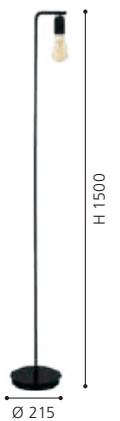

98065N ADRI 3

table lamp; steel, black

globe sold separately

H 430, Ø 155, Base: Ø 155

E27
1x 12W
touch lampo

9 008606 198542