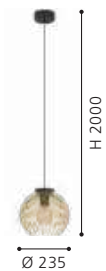

pendant light; steel, black / brushed brass, gold

H 2000, L 920, Ø 220

99592N

900166N VENEZUELA

pendant light; steel, black, gold

H 2000, Ø 235

E27 1x 40W

9 008606 271436