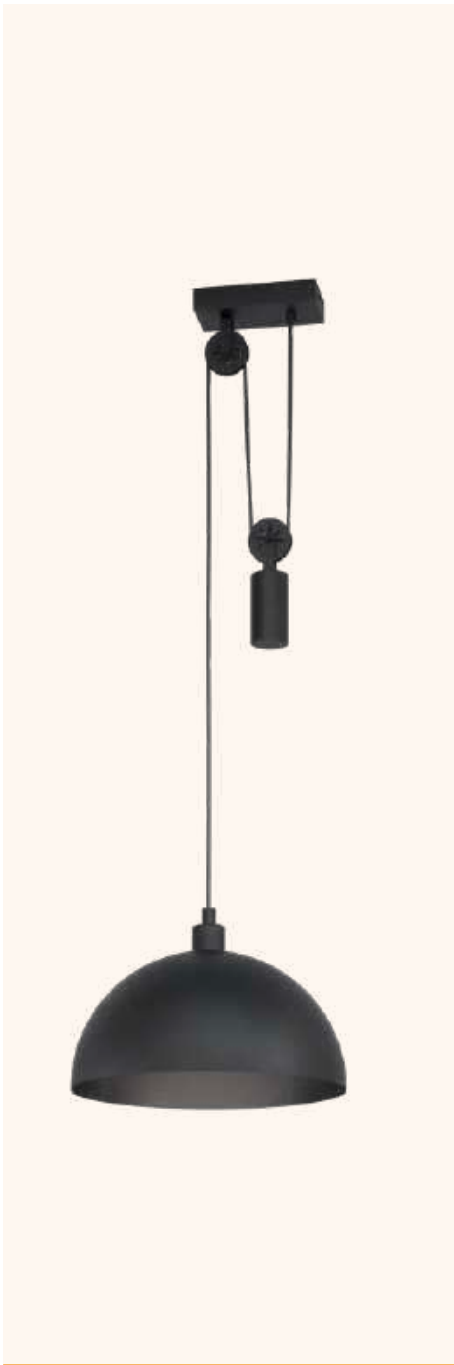

43435N WINKWORTH 1

pendant light; steel, black

H 910 - 1900, Ø 380

E27 1x 40W

9 008606 230495