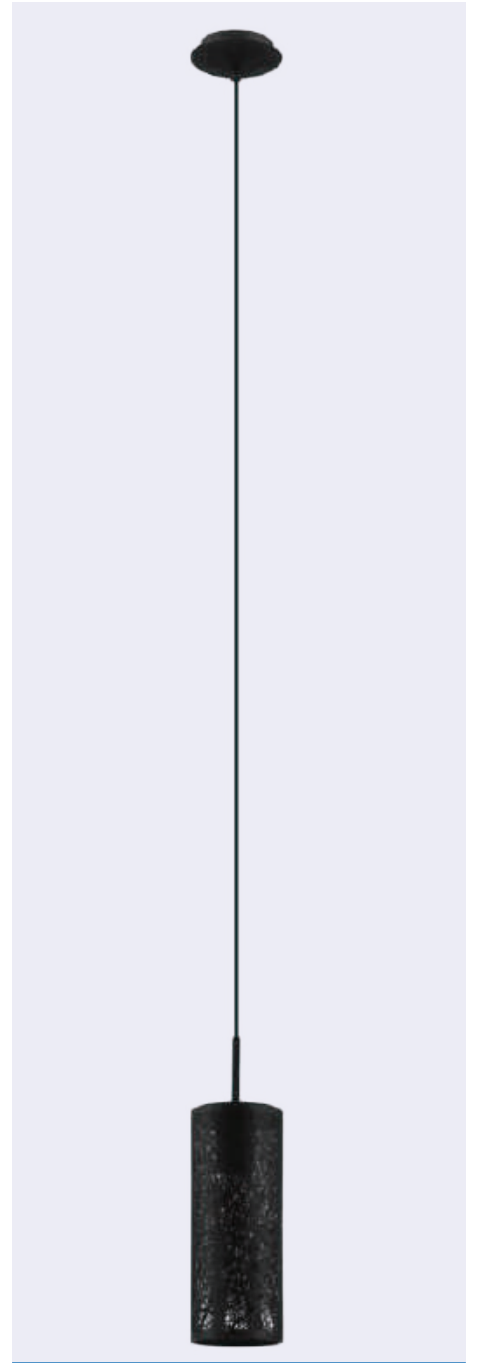

204532 HAMBLETON

pendant light; steel, white

H 1575, Ø 110

204732 HAMBLETON

pendant light; steel, black

H 1575, Ø 110

31594N PASTERI

table light; steel, satin nickel / fabric, white