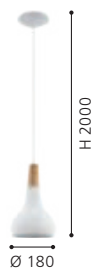

203191N SABINAR

pendant light; steel, black / wood

H 2000, Ø 180

9 008606 219995

203192N SABINAR

pendant light; steel, black / wood

H 2000, Ø 280

9 008606 220007

203193N SABINAR

pendant light; steel, black / wood

H 2000, Ø 400

9 008606 220024

96981N SABINAR

pendant light; steel, white / wood

H 2000, Ø 180

9 008606 220021

96982N SABINAR

pendant light; steel, white / wood

H 2000, Ø 280

9 008606 220038

96983N SABINAR

pendant light; steel, white / wood

H 2000, Ø 400

9 008606 220045