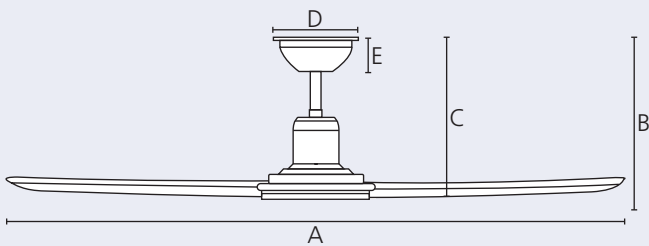

ABS, UV Resistant, titanium

Blades

ABS, UV Resistant, titanium

60 W

14259
m³/h

15°

Dimensions

	mm	inches
A	1320	52.0
B	316	12.4
C	285	11.2
D	150	5.9
E	58	2.3