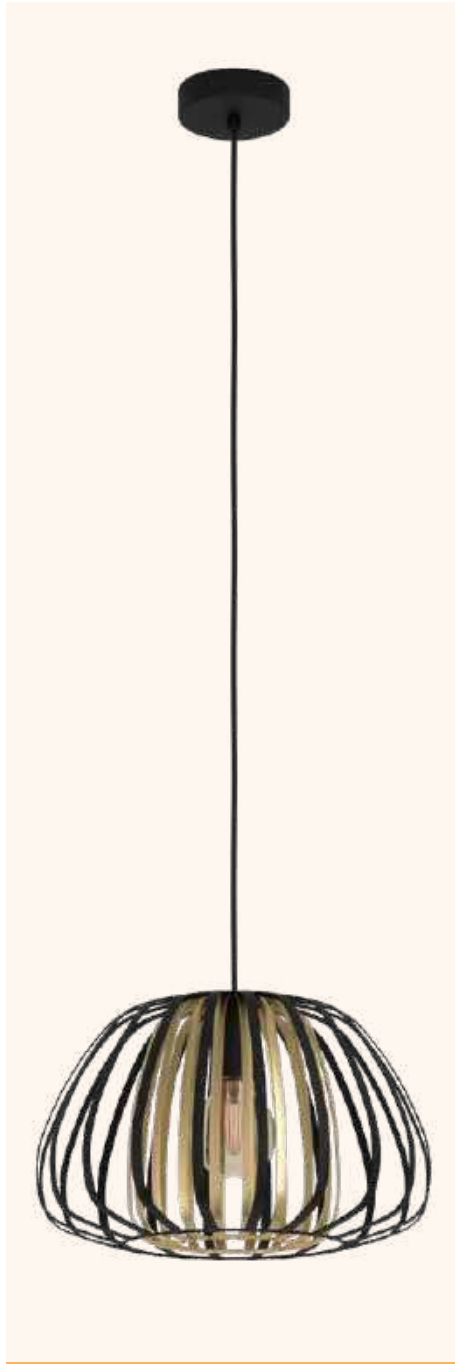

390031

99665N ENCINITOS

pendant light; steel, black, gold

H 2000, Ø 255

E27 1x 40W

99666N ENCINITOS

pendant light; steel, black, gold

H 2000, Ø 375