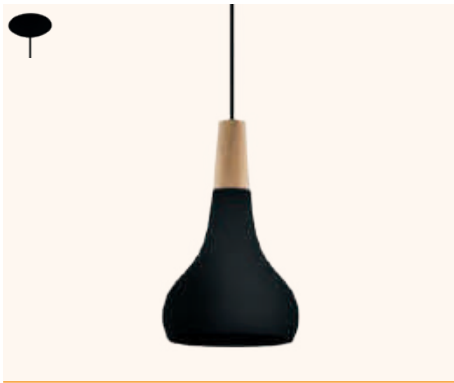

203191N SABINAR

pendant light; steel, black / wood

H 2000, Ø 180

9 008606 219995