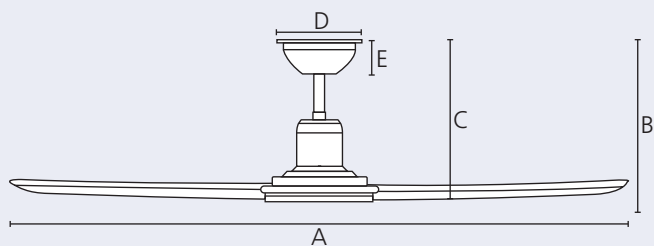

38 W

14346 m³/h

6 speed

13°

18W

2000lm

2/8 h

Dimensions