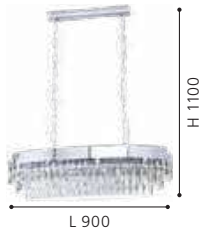

39495 VALPARAISO 1

pendant light; steel, chrome / crystal, clear

L 1150, B 300, H 1100