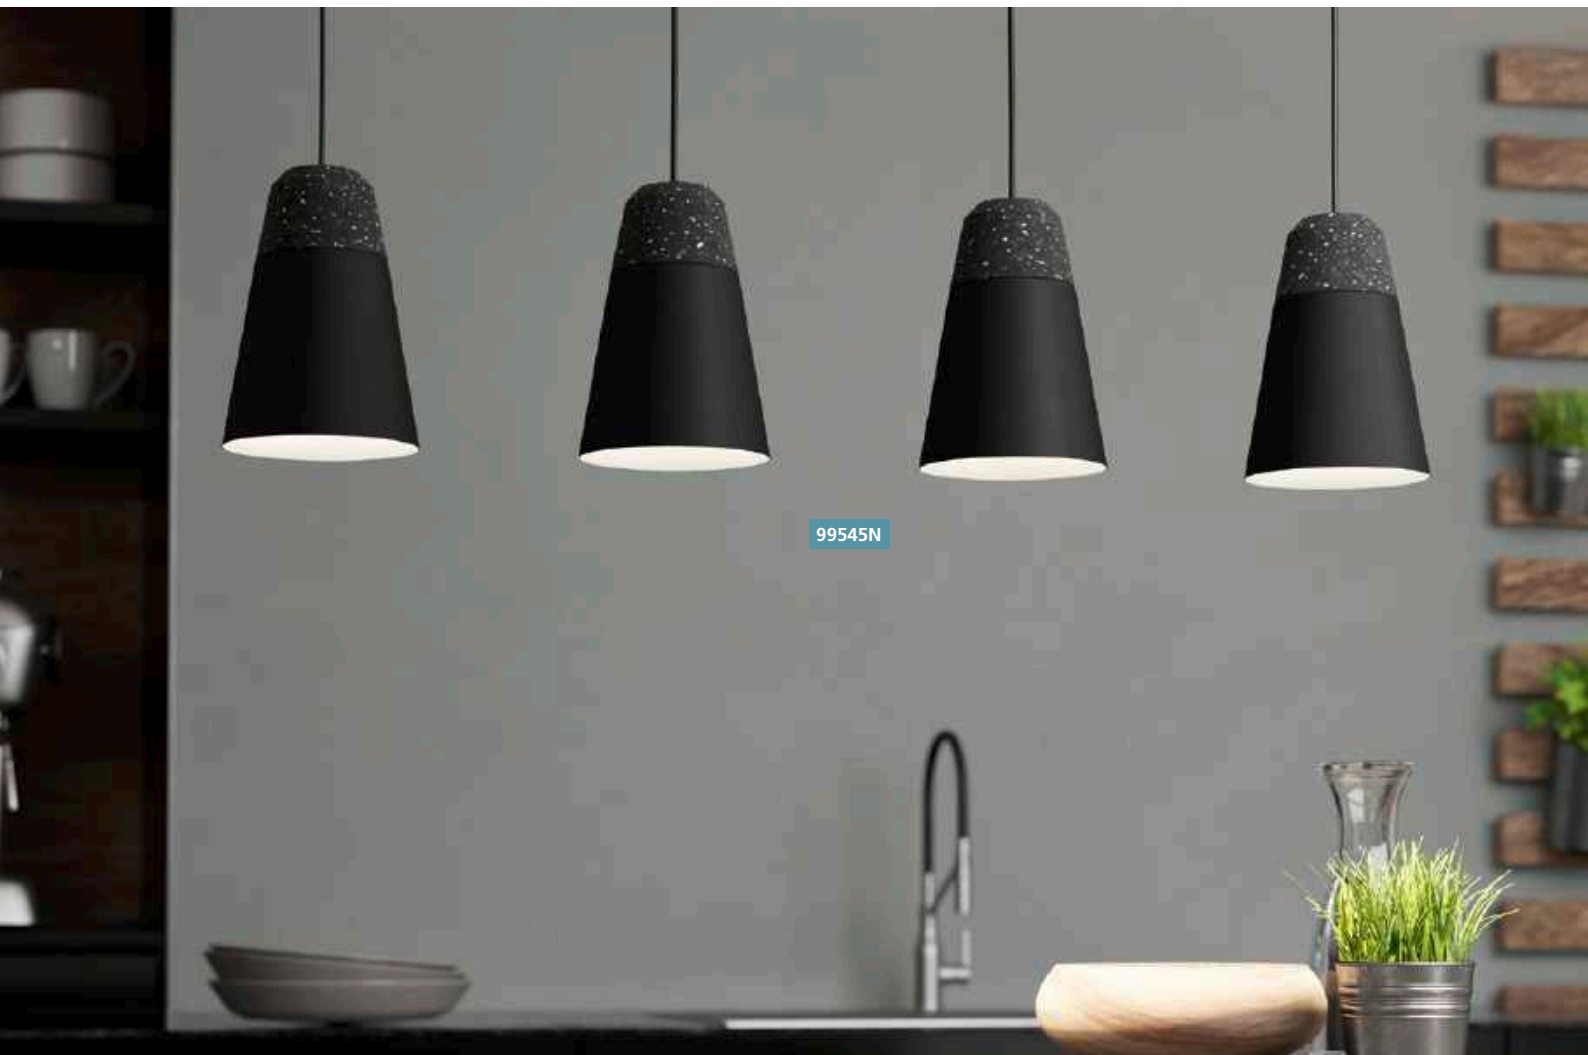

99544N CANTERRAS

pendant light; steel, black / terrazzo, grey

H 2000, Ø 150

9 008606 255955

99545N CANTERRAS

pendant light; steel, black / terrazzo, grey

H 2000, Ø 150, L 975

9 008606 255962

99545N