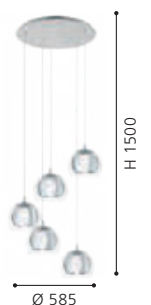

94589 ROCAMAR

pendant light; steel, copper / glass, clear

H 1100, Ø 190

94591 ROCAMAR

pendant light; steel, copper / glass, clear

L 780, B 190, H 1100

98595 ROCAMAR 1

pendant light; steel, copper / glass, clear

H 1500, Ø 585

94592 ROCAMAR

pendant light; steel, chrome / glass, clear

H 1100, Ø 190

94593 ROCAMAR

pendant light; steel, chrome / glass, clear

L 780, B 190, H 1100

98596 ROCAMAR 1

pendant light; steel, chrome / glass, clear

H 1500, Ø 585