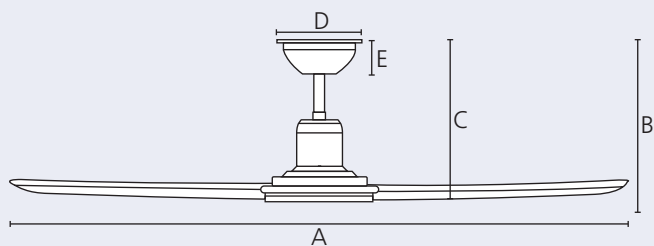

	mm	inches
A	1320	52.0
B	330	13.0
C	290	11.4
D	145	5.7
E	55	2.2

Airflow

Speed	max. Watts	m ³ /h	m ³ /h/W
1	4.0	4,273	1,068.3
2	10.0	5,828	582.8
3	15.5	6,716	433.3
4	20.5	7,326	357.4
5	30.5	8,325	273.0

Optional accessories