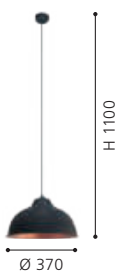

49247 TRURO 2

pendant light; steel, black, copper

H 1100, Ø 370