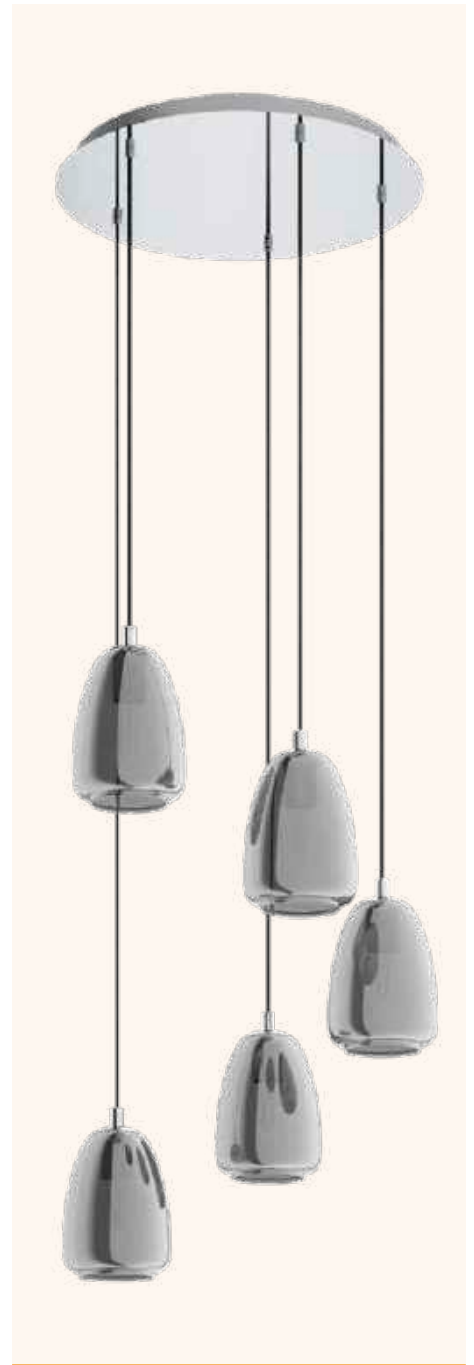

9 008606 210213

98647N ALOBRASE

pendant light; steel, brushed brass / glass vaporised, amber

H 2000, Ø 300

E27 1x 40W

9 008606 210206

98617 ALOBRASE

pendant light; steel, chrome / glass vaporised, black-transparent