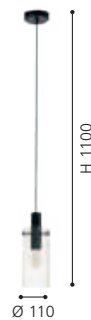

H 1100, Ø 110

98056N

98056N CORTENOVA

pendant light; steel, black

98057 CORTENOVA

pendant light; steel, black

98058 CORTENOVA

pendant light; steel, black