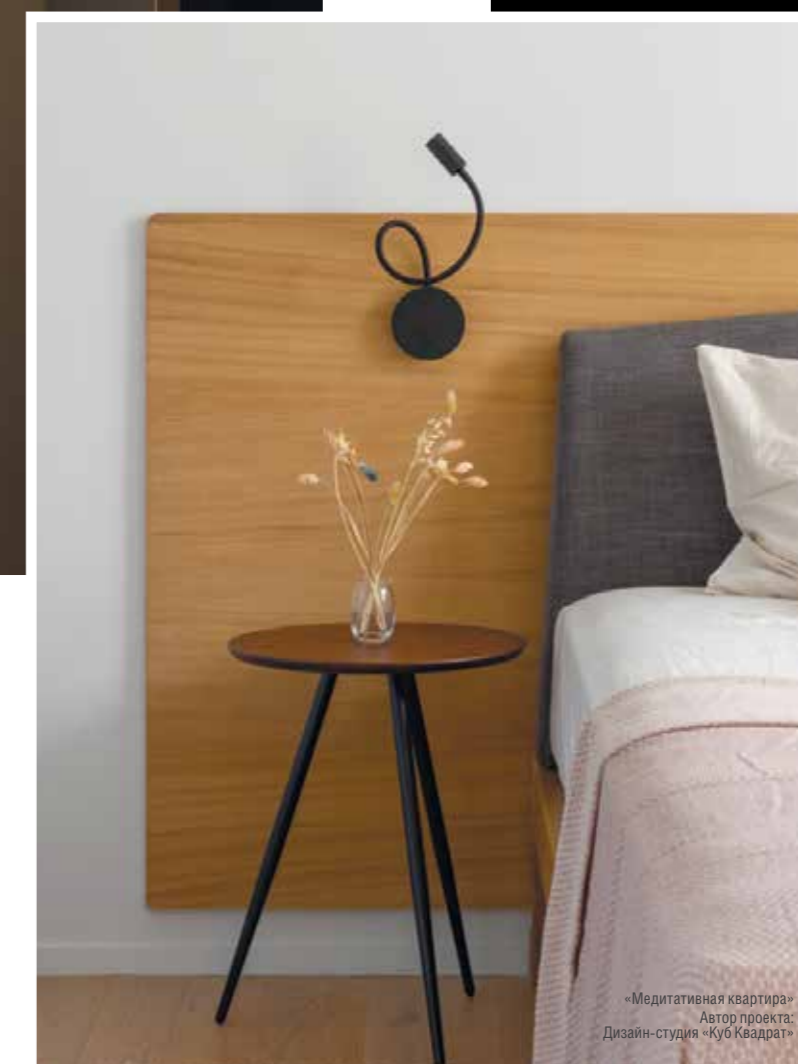

«Сложный пазл»
Автор проекта: Татьяна Лейтан

«Медитативная квартира»
Автор проекта:
Дизайн-студия «Куб Квадрат»