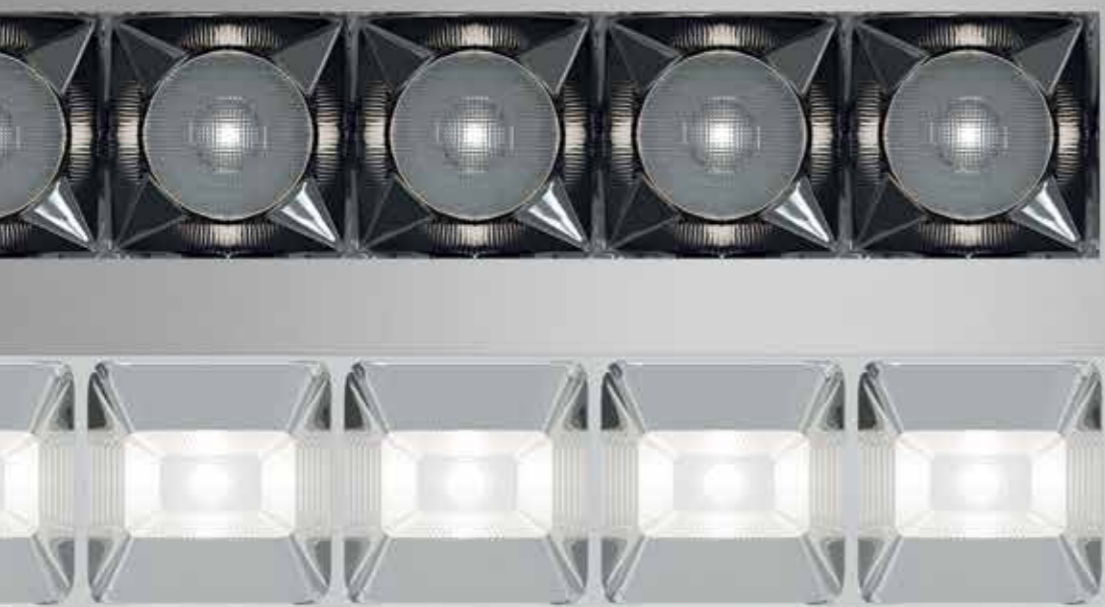

EYE UNITE PLUS system

EYE UNITE PLUS – система освещения на базе линейных световых модулей большой мощности. Светильники разработаны для установки в помещениях с высокими и средней высоты потолками. Легко и незаметно вписывается в любую архитектуру. Идеально подходят для офисов, торговых помещений и общественных зон.

EYE UNITE PLUS

EYE UNITE PLUS

Мы дополнили коллекцию модульных светильников EYE UNITE серией более производительных моделей. Благодаря компактному размеру эти светильники могут быть установлены при небольшом межпотолочном пространстве. Выпускаются во встраиваемом под шпатель вариант монтажа. Такая установка гарантирует безупречный внешний вид без фланцев и рамок. Под заказ - изготовление в корпусе, предназначенном для монтажа в натяжной потолок. Возможно использование контроллеров интеграции с датчиками освещенности и движения для оптимального использования света в соответствии с реальными потребностями.

- Компактные размеры встраиваемой части
- Встраиваемая установка под шпатель
- Под заказ в корпусе для установки в натяжные потолки
- Размер сплошной линии до 3000 мм
- Корпус из литого алюминия
- Отражатель из термопластика, 2 варианта цветов
- Опционально диммирование
- Опционально управление по протоколу DALI

Линза с симметричным светораспределением (38°)

Используемая оптика создает бестеневое освещение за счет призматических линз и углубленного расположения светодиода. Призматическое строение линз так же избавляет от слепящего эффекта и исключает гало-эффект.

Линза с эллиптическим светораспределением (30x75°)