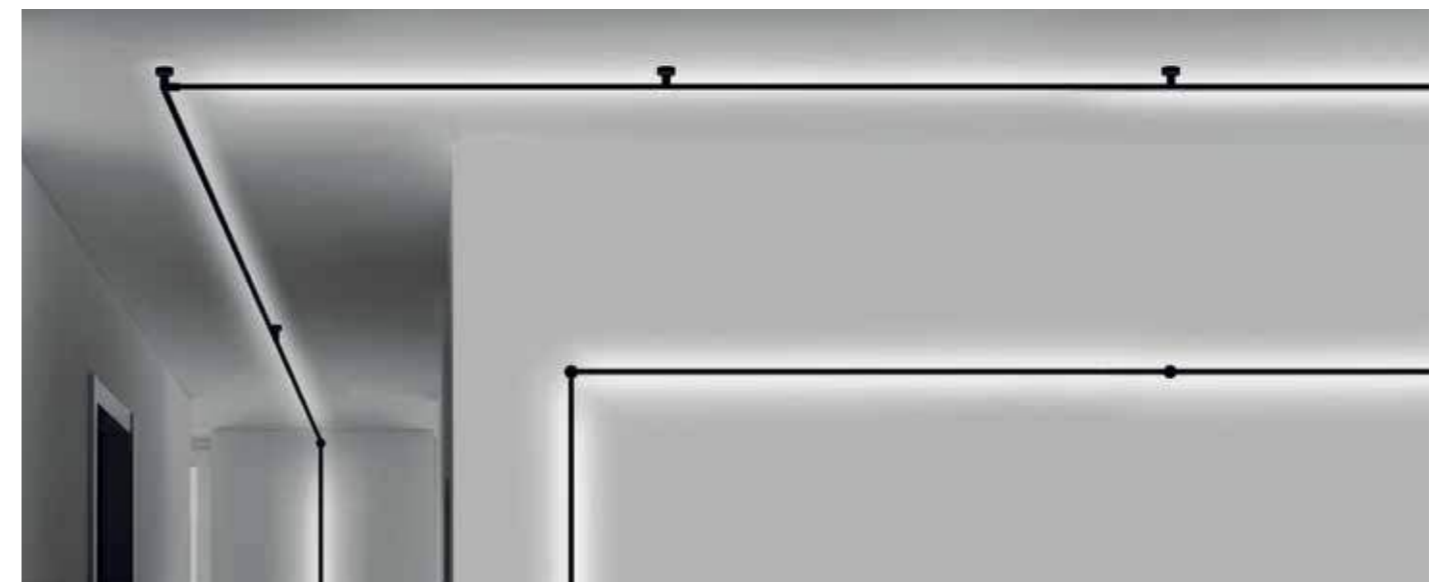

SCROLL LINE

Объединяя технологии, пространство и архитектуру, Scroll Line от Donolux® предлагает креативный инструмент освещения для интеграции световых элементов во внутреннее пространство. Графичные и минималистичные алюминиевые световые полосы дают как прямой, так и отражённый линейный свет с с возможностью перехода на разные поверхности – с потолка на стену.

Линейка Scroll Line состоит из четырех металлических профилей, каждый из которых может вращаться вокруг своей оси, позволяя направлять свет именно туда, куда необходимо. Световые элементы системы имеют длину 750 мм, 1055 мм, 1555 мм, 2055 мм, соединяя их между собой, можно достичь максимальной длины 10м с помощью нескольких однотипных электрических соединений. Ассортимент соединительных элементов включает в себя различные угловые коннекторы для создания сложных линейных геометрических фигур в разных плоскостях.

750 мм

1055 мм

1555 мм

2055 мм