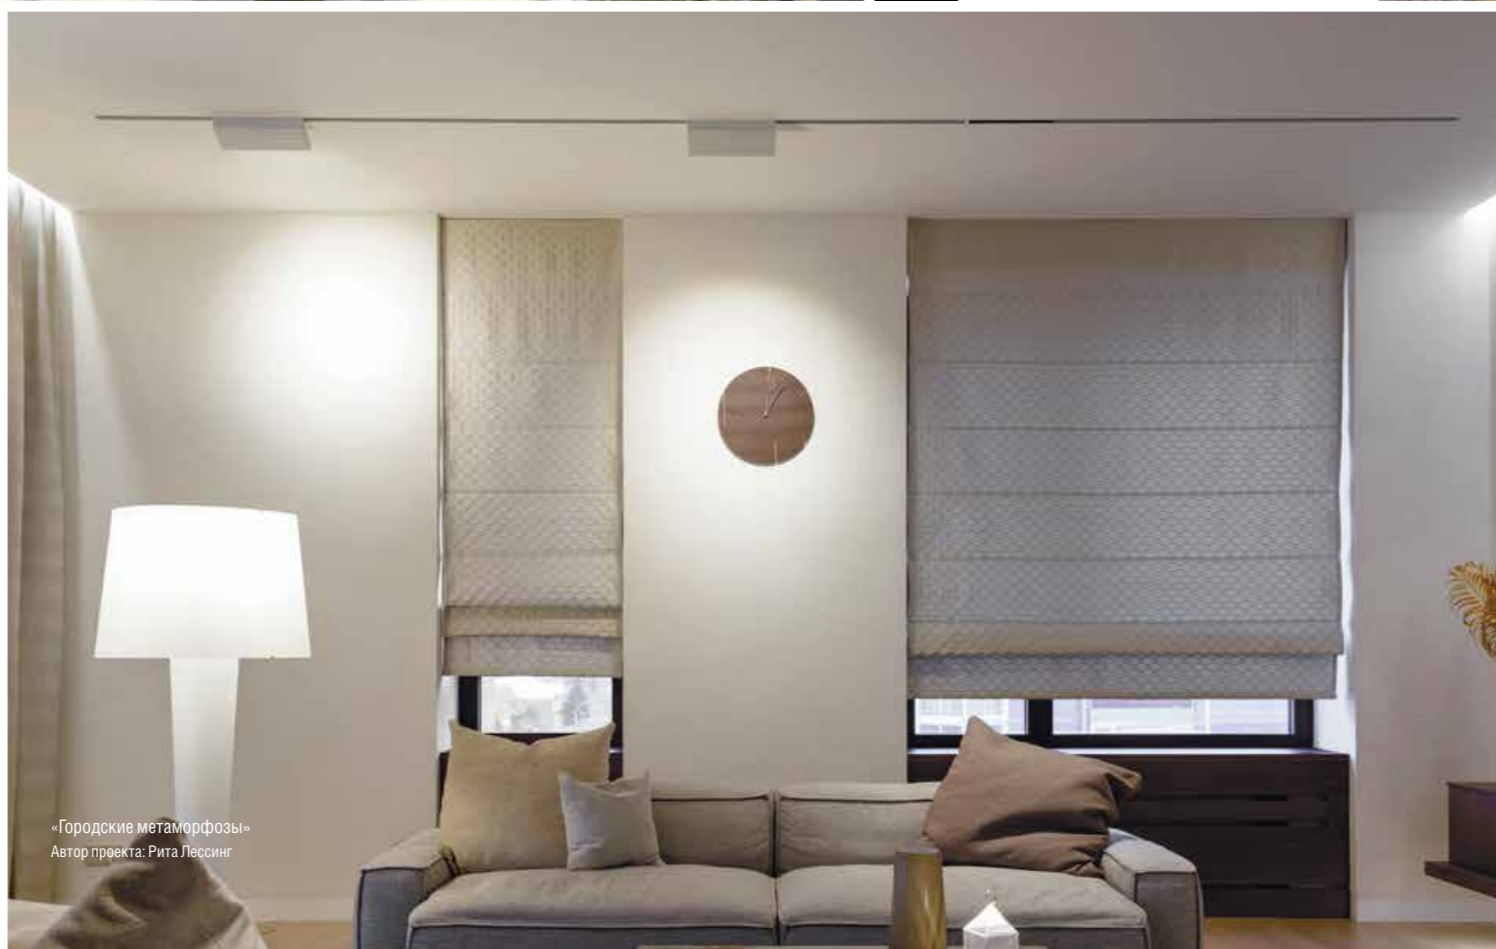

«Квартира для молодой семьи ЖК Антарес»
Автор проекта:
Сергей Денисенко, Иван Деминов,
Екатерина Банникова

«Городские метаморфозы»
Автор проекта: Рита Лессинг

SPACE-TRACK system

Трековая система «Space Track» – это компактная система для проектирования непрерывной линии освещения на плоских и трехмерных поверхностях. Отлично подходит для любых задач светодизайна: от формирования чистых световых акцентов до подчеркивания границ помещения.