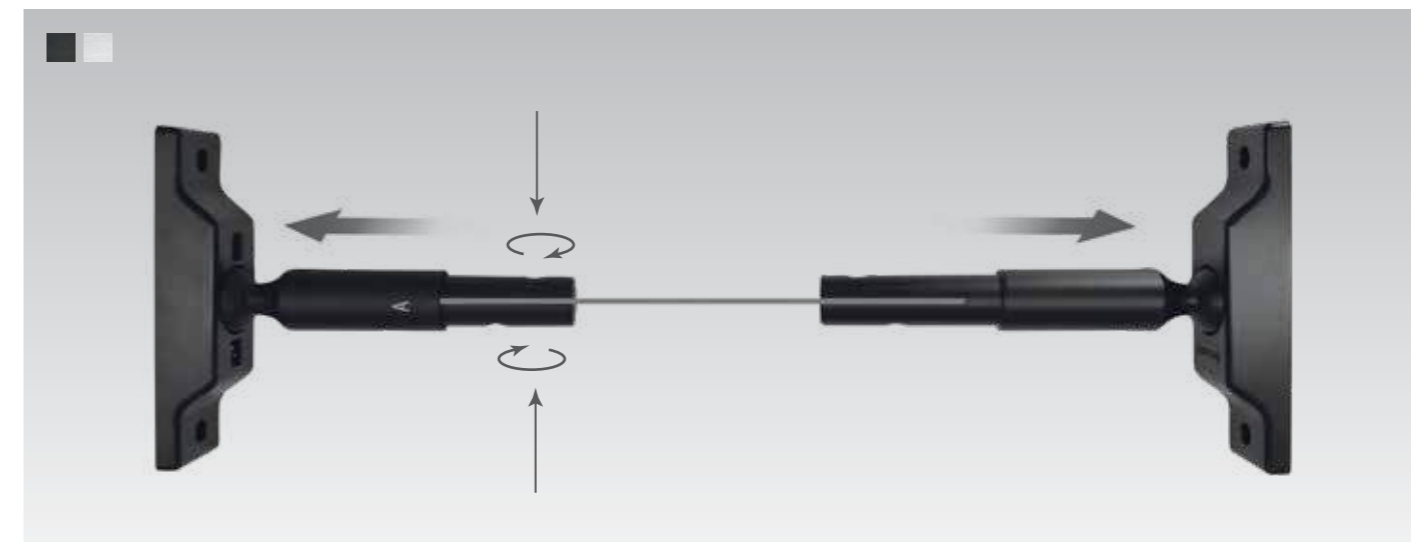

Линейка Scroll Line состоит из четырех металлических профилей, каждый из которых может вращаться вокруг своей оси, позволяя направлять свет именно туда, куда необходимо. Световые элементы системы имеют длину 750 мм, 1055 мм, 1555 мм, 2055 мм, соединяя их между собой, можно достичь максимальной длины 10м с помощью нескольких однотипных электрических соединений. Ассортимент соединительных элементов включает в себя различные угловые коннекторы для создания сложных линейных геометрических фигур в разных плоскостях.

Светильник имеет настенно–потолочное крепление, может быть установлен на любой материал – бетон, кирпич, дерево или гипсокартон. Все элементы конструкции изготовлены из металла, фиксация стеновых элементов производится на саморезы, металлическая лента фиксируется резьбовым соединением после установки креплений. Металлическая лента ICON имеет