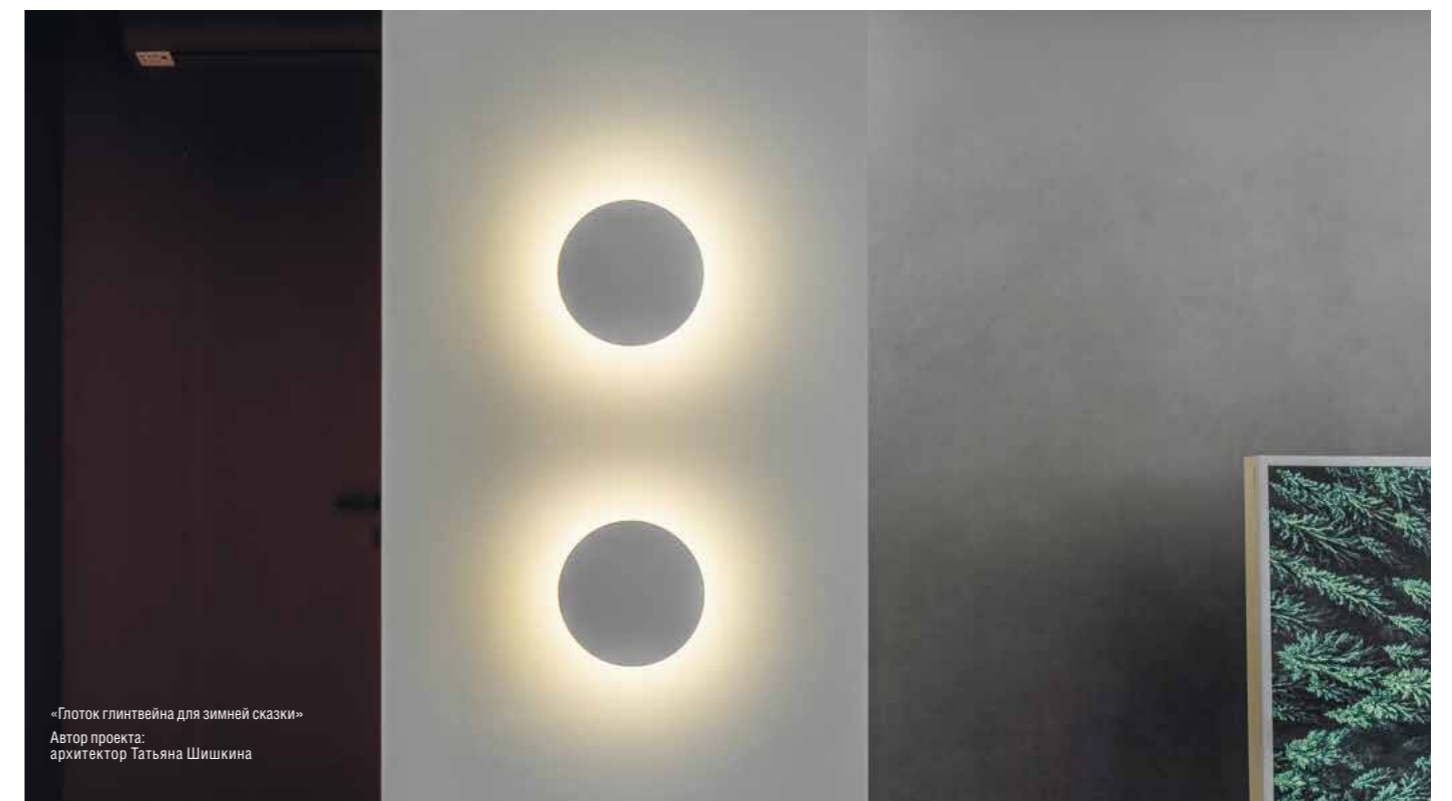

СВЕТИЛЬНИКИ ИЗ ГИПСА

Гипсовые светильники Donolux® отличаются изысканным внешним видом, комфортным уровнем освещения и разнообразием форм: небольшие светильники классических форм и декора, светильники в виде полусфер, светильники в форме вулканического конуса с насечками на «жерле». В качестве источника света в гипсовых светильниках используются яркие светодиодные лампы Donolux® со стр. 78-79. Большая часть светильников из гипса монтируется в один уровень с потолком, шпаклюется и может окрашиваться в любой цвет обычными красками для малярных работ. Таким образом, установленные, они становятся единым целым с потолком.

С помощью встраиваемых гипсовых светильников можно воплотить интересные архитектурные решения в интерьере, объединив красоту и функциональность.

*Возможна покраска в любой цвет палитры Color Panorama®.