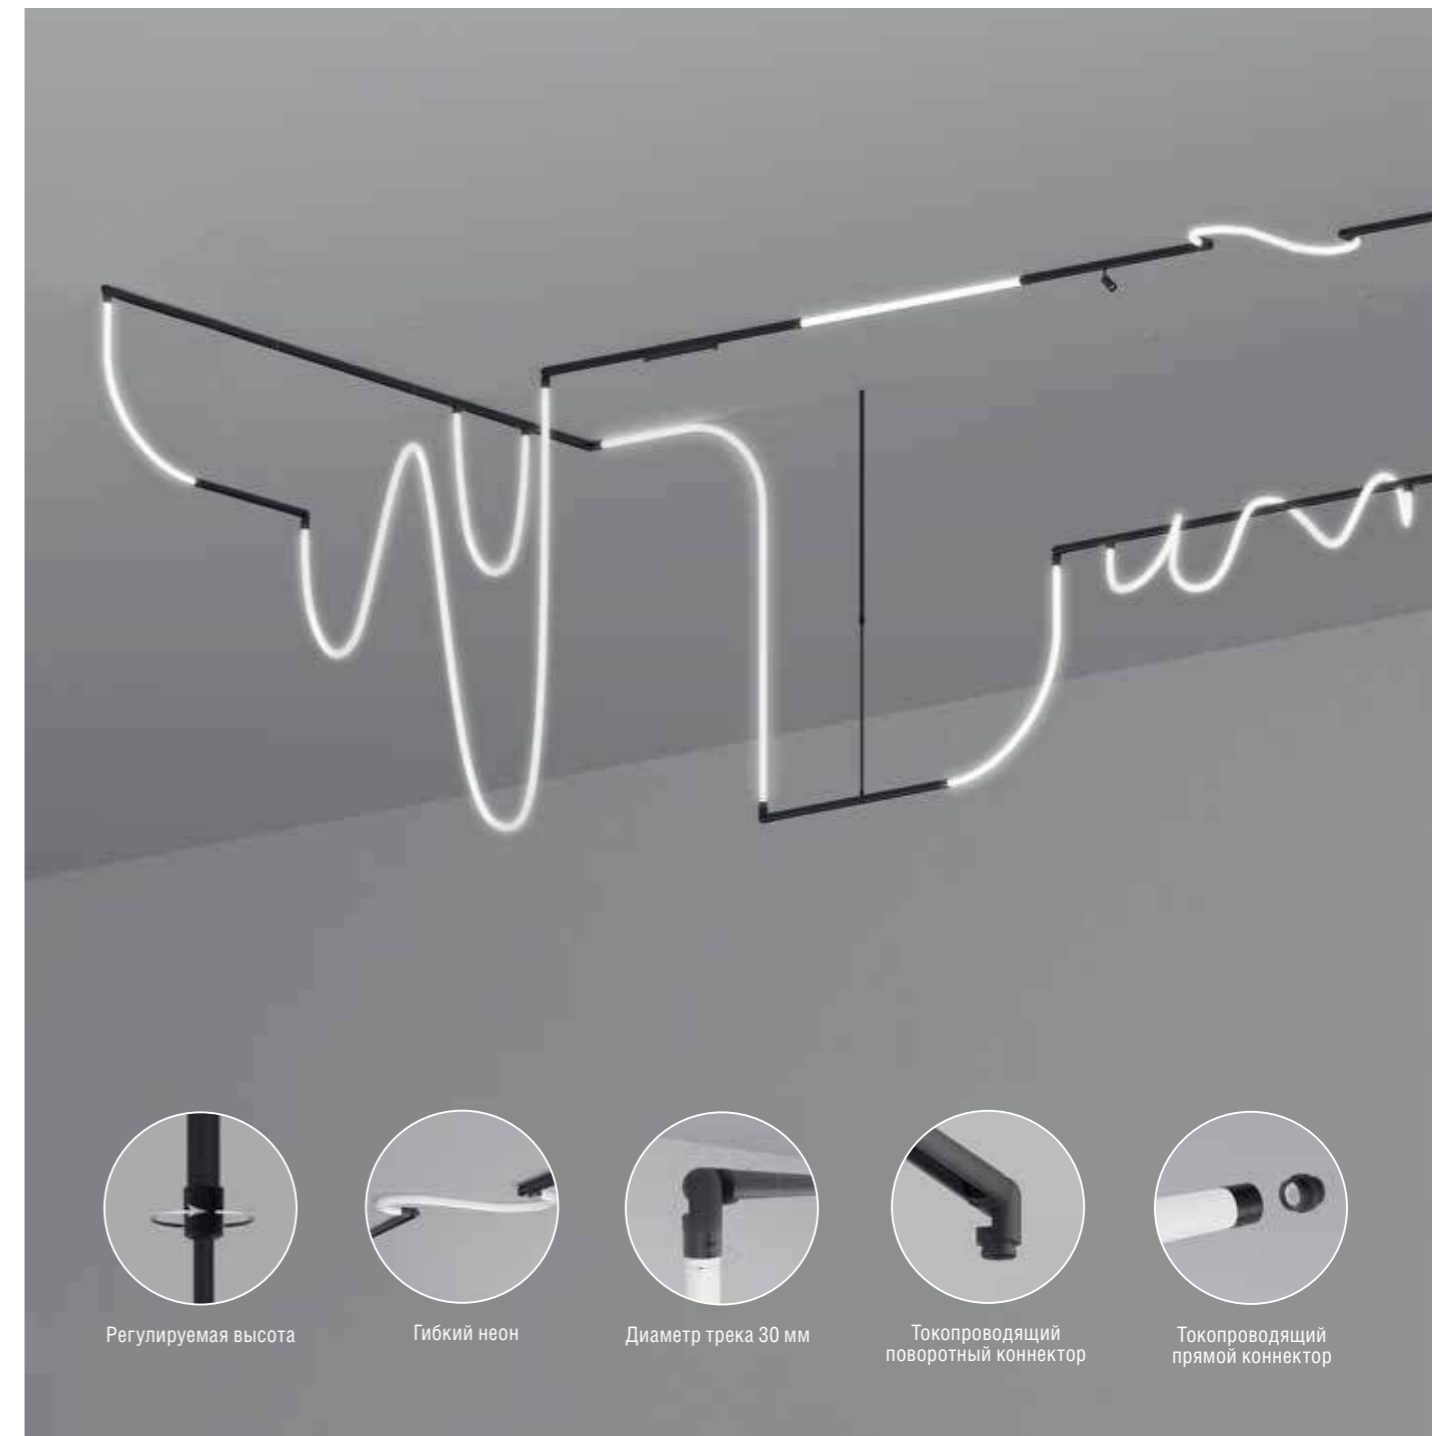

СОДЕРЖАНИЕ

1. ROUND LINE.....	4
2. CODE 1.2.....	8
3. МАГНИТНАЯ ШИННАЯ СИСТЕМА.....	12
4. ТРЕКОВАЯ СИСТЕМА SPACE-TRACK.....	16
5. ТРЕКОВАЯ СИСТЕМА SPACE-TRACK. УПРАВЛЕНИЕ Tuya Bluetooth.....	20
6. SLIM LINE.....	22
7. ТРЕХФАЗНЫЙ ШИНОПРОВОД.....	24
8. SCROLL LINE.....	28
9. ICON.....	30
10. СИСТЕМА ОСВЕЩЕНИЯ EYE-UNITE.....	34
11. СИСТЕМА ОСВЕЩЕНИЯ EYE-UNITE PLUS.....	36
12. ПРОФИЛЬНЫЕ СИСТЕМЫ.....	40
13. СЛОЖНЫЕ ГЕОМЕТРИЧЕСКИЕ ФОРМЫ.....	42
14. ПОДВЕСНЫЕ СВЕТИЛЬНИКИ.....	48
15. ВСТРАИВАЕМЫЕ СВЕТИЛЬНИКИ.....	52
16. СВЕТИЛЬНИКИ ИЗ ГИПСА.....	56
17. НАКЛАДНЫЕ СВЕТИЛЬНИКИ.....	60
18. НАКЛАДНЫЕ НАСТЕННЫЕ СВЕТИЛЬНИКИ.....	64
19. НАПОЛЬНЫЕ / НАСТОЛЬНЫЕ СВЕТИЛЬНИКИ.....	68
20. ЛАНДШАФТНОЕ ОСВЕЩЕНИЕ.....	72
21. СВЕТОДИОДНЫЕ ЛАМПЫ.....	78

система освещения

ROUND LINE

ROUND LINE – это новая система освещения от бренда Donolux®, состоящая из уже привычного магнитного шинпровода с безопасным напряжением 48В и инновационного набора светильников: линейные модули, прожекторы, споты и даунлайты.

Система освещения ROUND LINE – это творческая свобода и новые возможности в мире светодизайна!

Регулируемая высота

Гибкий неон

Диаметр трека 30 мм

Токопроводящий поворотный коннектор

Токопроводящий прямой коннектор