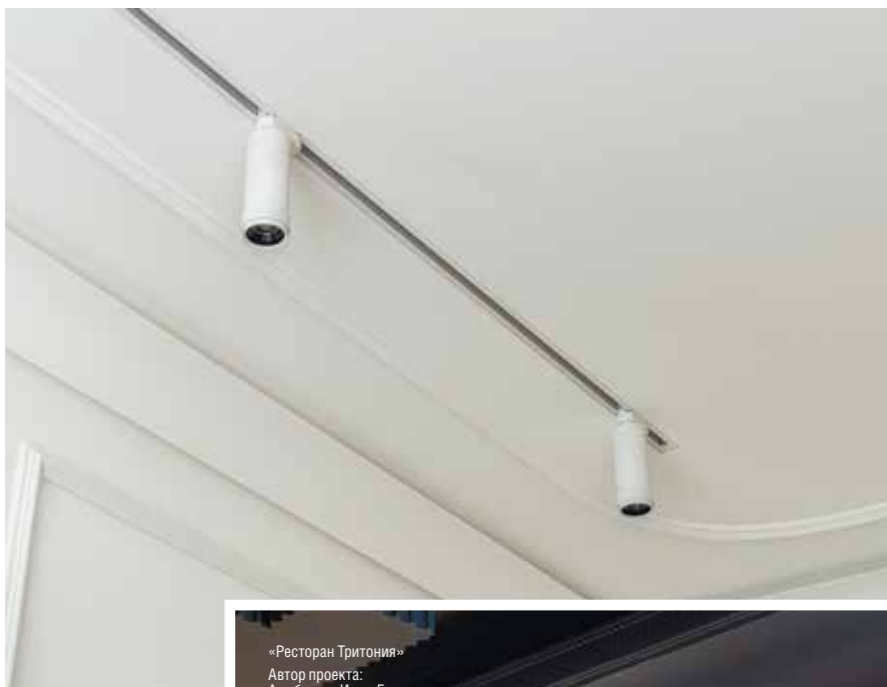

«Кухня-гостиная с двухъярусной детской»
Автор проекта:
Юлия Атаманенко