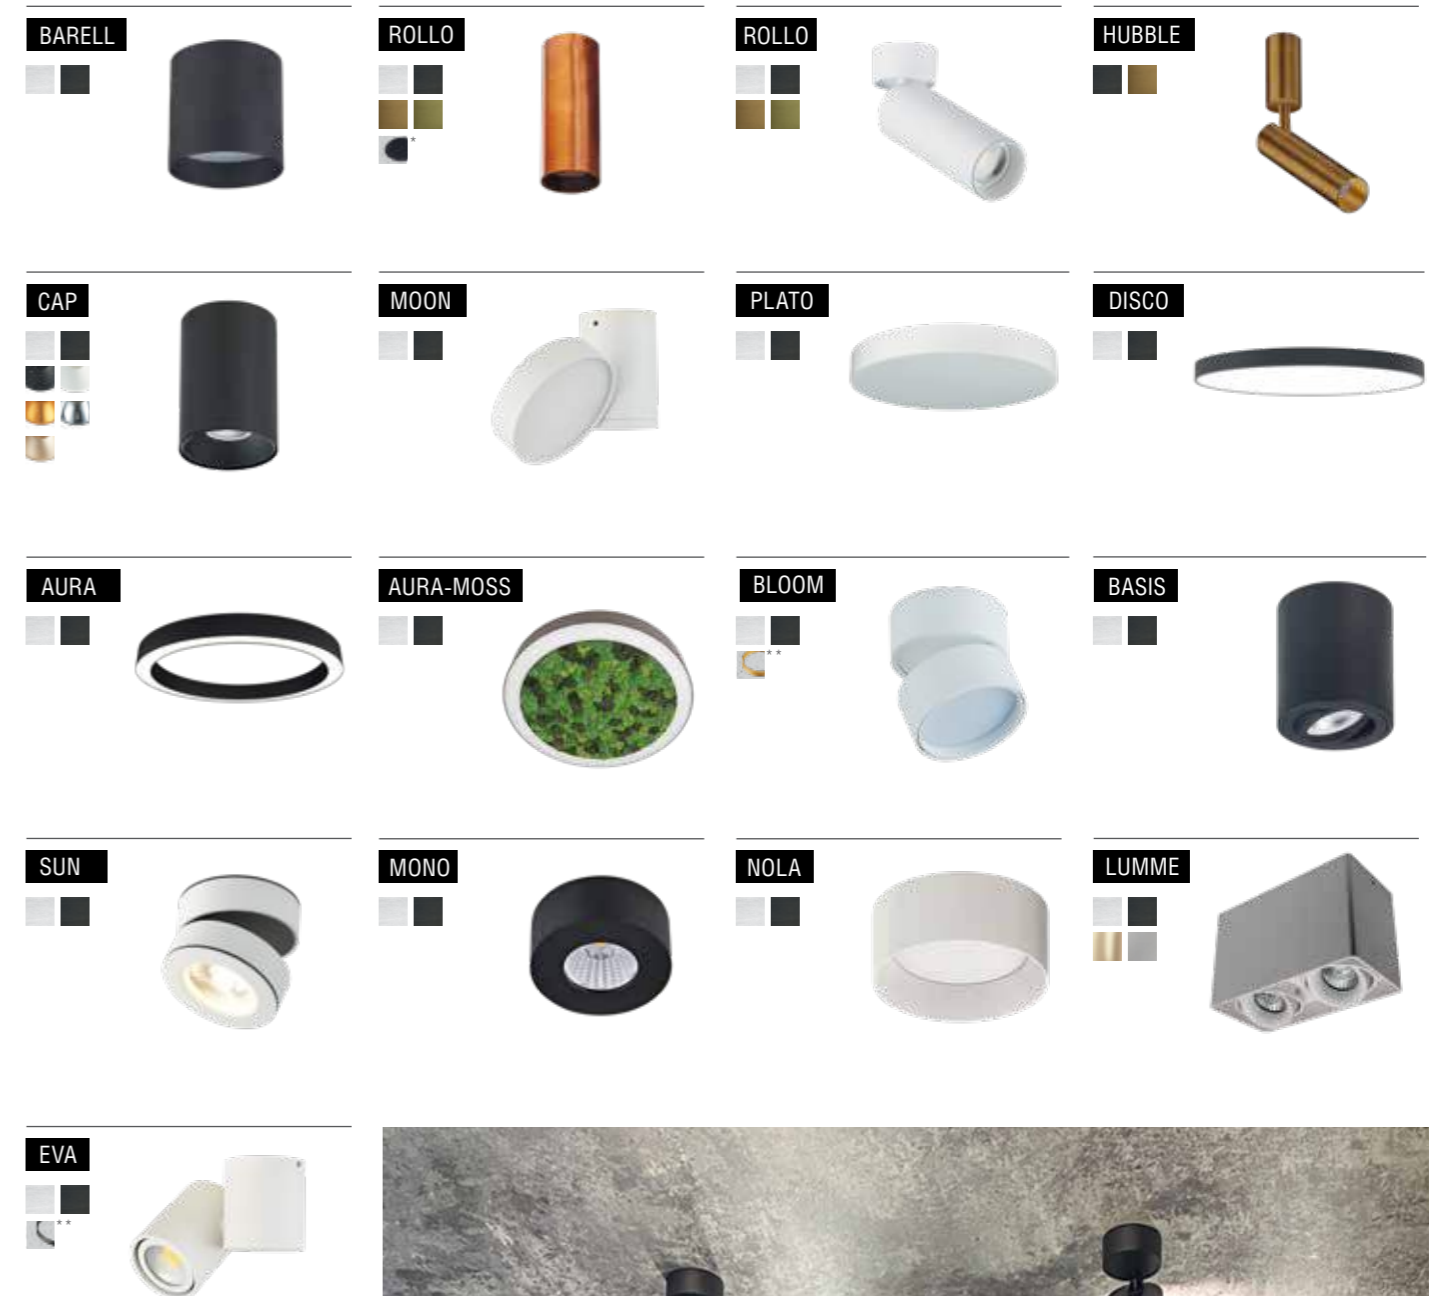

НАКЛАДНЫЕ СВЕТИЛЬНИКИ

Накладные светильники Donolux® - это широкий ассортимент моделей потолочного и настенного монтажа. Поворотные и неповоротные, с различным классом защиты от влаги и пыли, направленные, акцентные, заливающие. Полный спектр моделей для уникального светодизайна. Мы производим накладные светильники на базе светодиодов, а также для использования с лампами различного типа и мощности.