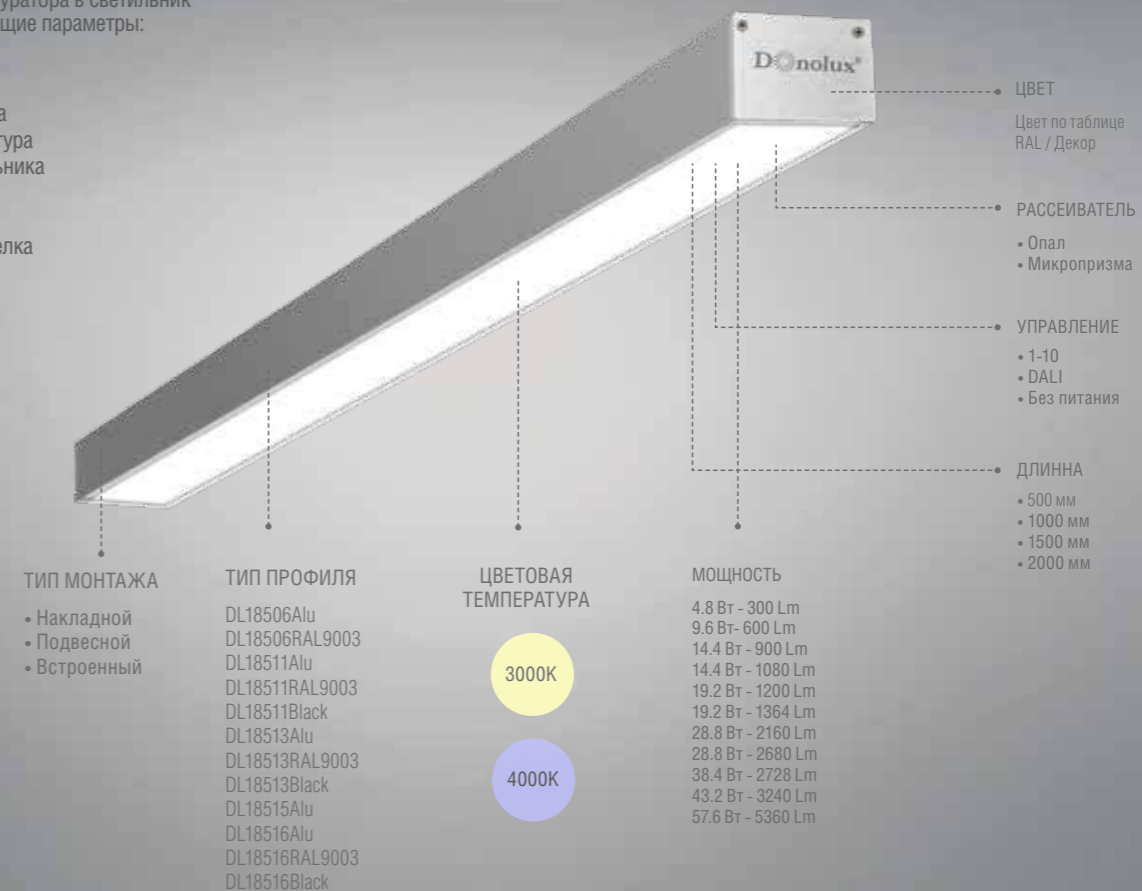

Мы производим светильники из анодированного алюминиевого профиля. Этот материал является хорошим теплоотводом для светодиодных лент, продлевая этим срок службы диодов, не подвержен коррозии и устойчив к механическим воздействиям.

Светильники комплектуются специальными крепежными элементами, благодаря которым монтаж готового светильника не требует сверления корпуса.

Диодные источники света в профильных светильниках отличаются долгим сроком службы (до 50 000 ч.), а также высокой энергоэффективностью. Стандартное значение индекса цветопередачи в профильных светильниках Donolux >90 Ra. Но это значение можно скорректировать как в большую, так и в меньшую сторону. Мощность светильника так же можно изменить под конкретную задачу.