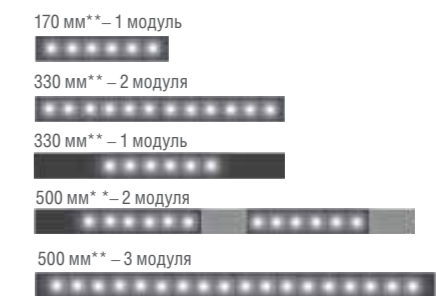

EYE UNITE system

Хотите, чтобы освещение торгового центра, ресторана, офиса, магазина или жилых апартаментов было выдержано в едином стилевом решении?

Модульная система освещения EYE UNITE позволяет охватить любые внутренние помещения, создавая модульные конструкции из подвесных и накладных светильников, объединенных общим дизайном. Все осветительные приборы серии EYE-UNITE выполнены в едином дизайне, где объединяющим референсом является источник света в виде рефлектора.

- Конструкция рефлектора подавляет блики, нивелируя слепящее действие света – это позволяет избежать зрительного дискомфорта.
- Зеркальная поверхность отражателя многократно преломляет свет диода, увеличивая светоотдачу.

Благодаря вариативности системы становится возможным выстраивание целых композиций, переходящих из помещения в помещение, например:

- Каскад из EYE-HEX в атриуме торгового центра, не прерываясь при помощи EYE-LINE, переходит на лестничный марш и далее в торговые галереи и холлы.
- Соты, выполненные из соединенных вместе EYE-HEX, в зоне ресепшн офиса найдут стилевую поддержку в конструкциях EYE-LINE и светильниках сложной формы в опенспейсах, для локальной подсветки мы рекомендуем использовать накладные поворотные светильники EYE.

Система EYE-UNITE идеально сочетается со стандартными конструкциями на базе алюминиевого профиля с матовым рассеивателем, а также с магнитным шинопроводом и светильниками сплошной засветки. Такие дополнения позволят разнообразить световой дизайн, не меняя единой идеи.

Абсолютно все части светильников EYE-UNITE можно выбрать из нескольких вариантов для решения определённой технической или декоративной задачи.

Возможности комплектации: