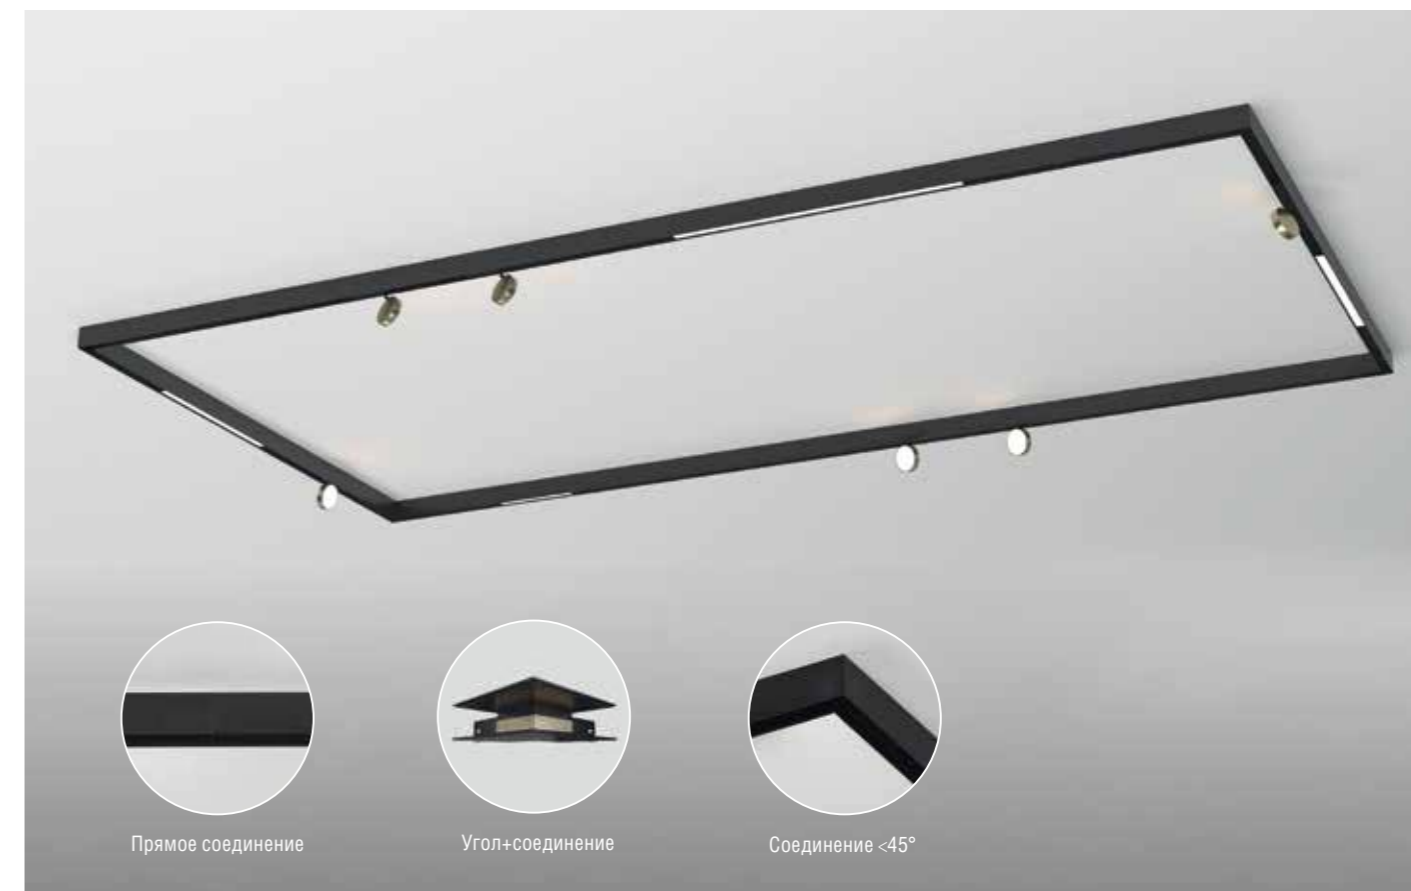

Donel

Шинпровод представлен встраиваемой и накладной версиями, а также комплектом креплений для подвешного монтажа. Возможен монтаж на стену. Монтаж в натяжные потолки осуществляется при помощи профиля 3 в 1 для натяжных потолков от Donel®.

Решение для натяжных потолков от Donel® – это:
• Формирование световых линий и инсталляций;
• Каркас для установки трехфазного шинпровода.

Полотно натяжного потолка фиксируется в специальных креплениях по сторонам профиля. Световой профиль для натяжных потолков фиксируется к потолку при помощи дополнительных креплений.

Более подробную информацию можно изучить на сайте www.donel.su