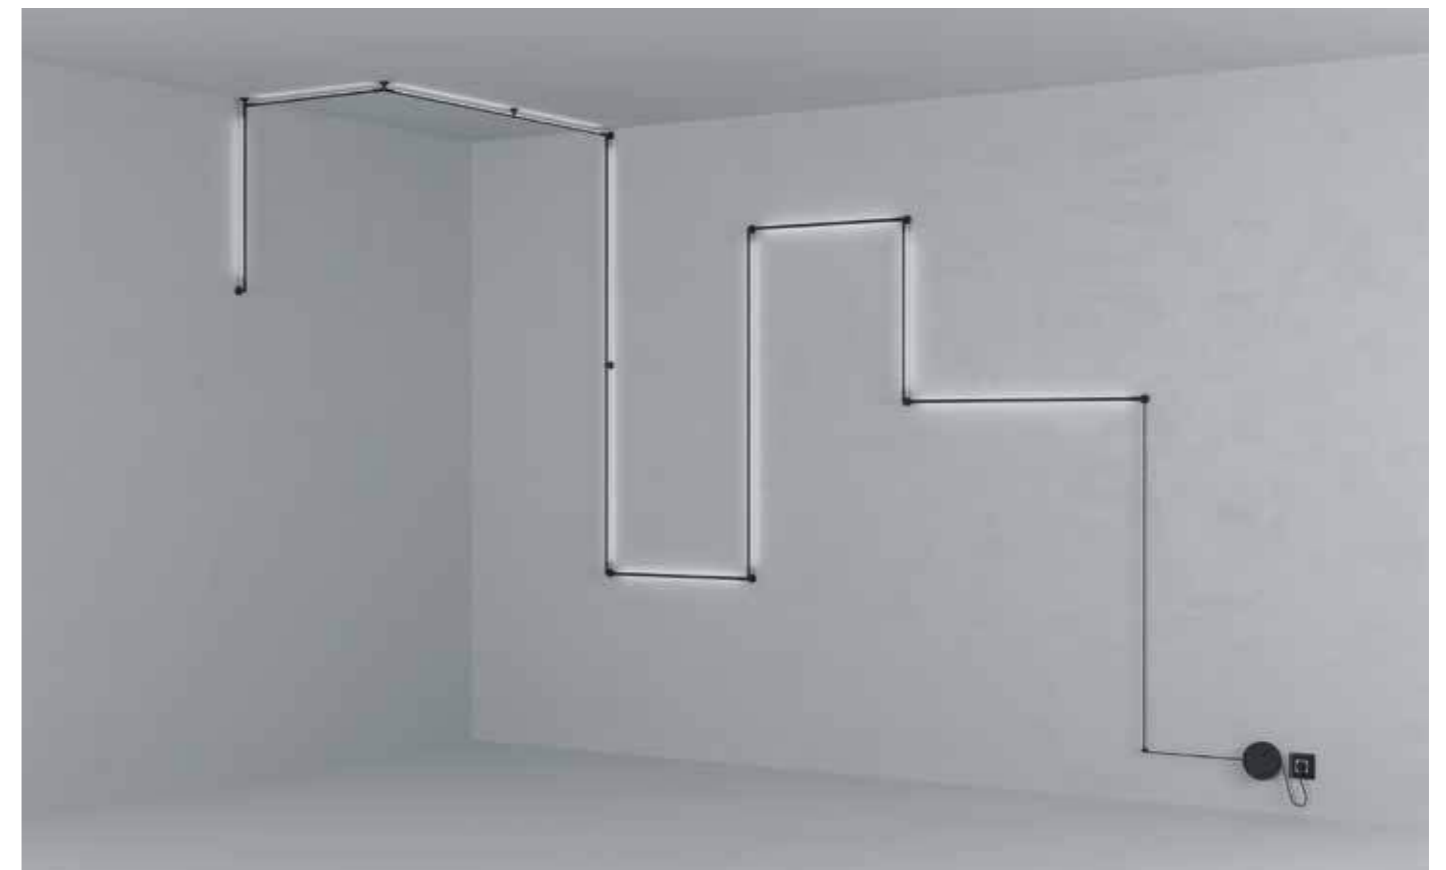

Решение для натяжных потолков от Donel® – это:

- Формирование световых линий и инсталляций;
- Каркас для установки трехфазного шинпровода.

Полотно натяжного потолка фиксируется в специальных креплениях по сторонам профиля. Световой профиль для натяжных потолков фиксируется к потолку при помощи дополнительных креплений.

Более подробную информацию можно изучить на сайте: www.donel.su

«Кухня-гостиная с двухъярусной детской»
Автор проекта:
Юлия Атаманенко

SCROLL LINE

Объединяя технологии, пространство и архитектуру, Scroll Line от Donolux® предлагает креативный инструмент освещения для интеграции световых элементов во внутреннее пространство. Графичные и минималистичные алюминиевые световые полосы дают как прямой, так и отражённый линейный свет с с возможностью перехода на разные поверхности – с потолка на стену.

Линейка Scroll Line состоит из четырех металлических профилей, каждый из которых может вращаться вокруг своей оси, позволяя направлять свет именно туда, куда необходимо. Световые элементы системы имеют длину 750 мм, 1055 мм, 1555 мм, 2055 мм, соединяя их между собой, можно достичь максимальной длины 10м с помощью нескольких однотипных электрических соединений. Ассортимент соединительных элементов включает в себя различные угловые коннекторы для создания сложных линейных геометрических фигур в разных плоскостях.