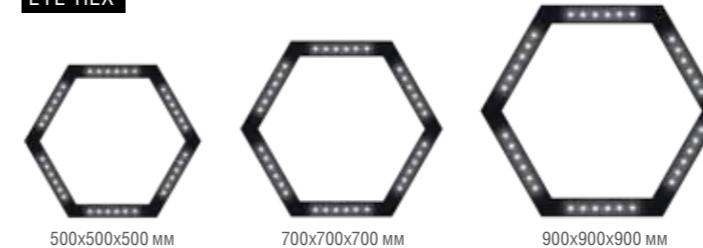

Система EYE-UNITE идеально сочетается со стандартными конструкциями на базе алюминиевого профиля с матовым рассеивателем, а также с магнитным шинопроводом и светильниками сплошной засветки. Такие дополнения позволят разнообразить световой дизайн, не меняя единой идеи.

Абсолютно все части светильников EYE-UNITE можно выбрать из нескольких вариантов для решения определённой технической или декоративной задачи.

Возможности комплектации:

- Цветовая температура 3000 или 4000K
- Угол рассеивания 34° или 48°
- Мощность (количество световых модулей)
- Размер готового изделия
- Тип монтажа
- Цвет профиля
- Цвет отделки

ТИП МОНТАЖА

- Накладной
- Подвесной
- Встраиваемый

ЦВЕТ ПРОФИЛЯ

- Анодированный алюминий
- Белый RAL9003
- Черный RAL9005

ЦВЕТ МОДУЛЯ

- Глянцевый белый
- Глянцевый черный
- Глянцевый золотой

ЦВЕТ ЗАГЛУШКИ

- Матовый белый
- Матовый черный
- Матовый серый

РАСШИФРОВКА АРТИКУЛА

DL18515	C	12	1	A	36.	34.	500	W	W
Тип профиля	Тип установки	Серия	Цветовая температура	Цвет профиля	Потребляемая мощность	Угол рассеивания	Длина	Цвет модуля	Цвет декора
	C Накладной S Подвесной M Встраиваемый		1 3000K 2 4000K	A Анодированный алюминий W Белый RAL 9003 B Черный RAL 9005				W Белый B Черный G Золотой	W Белый B Черный S Серый

EYE-HEX