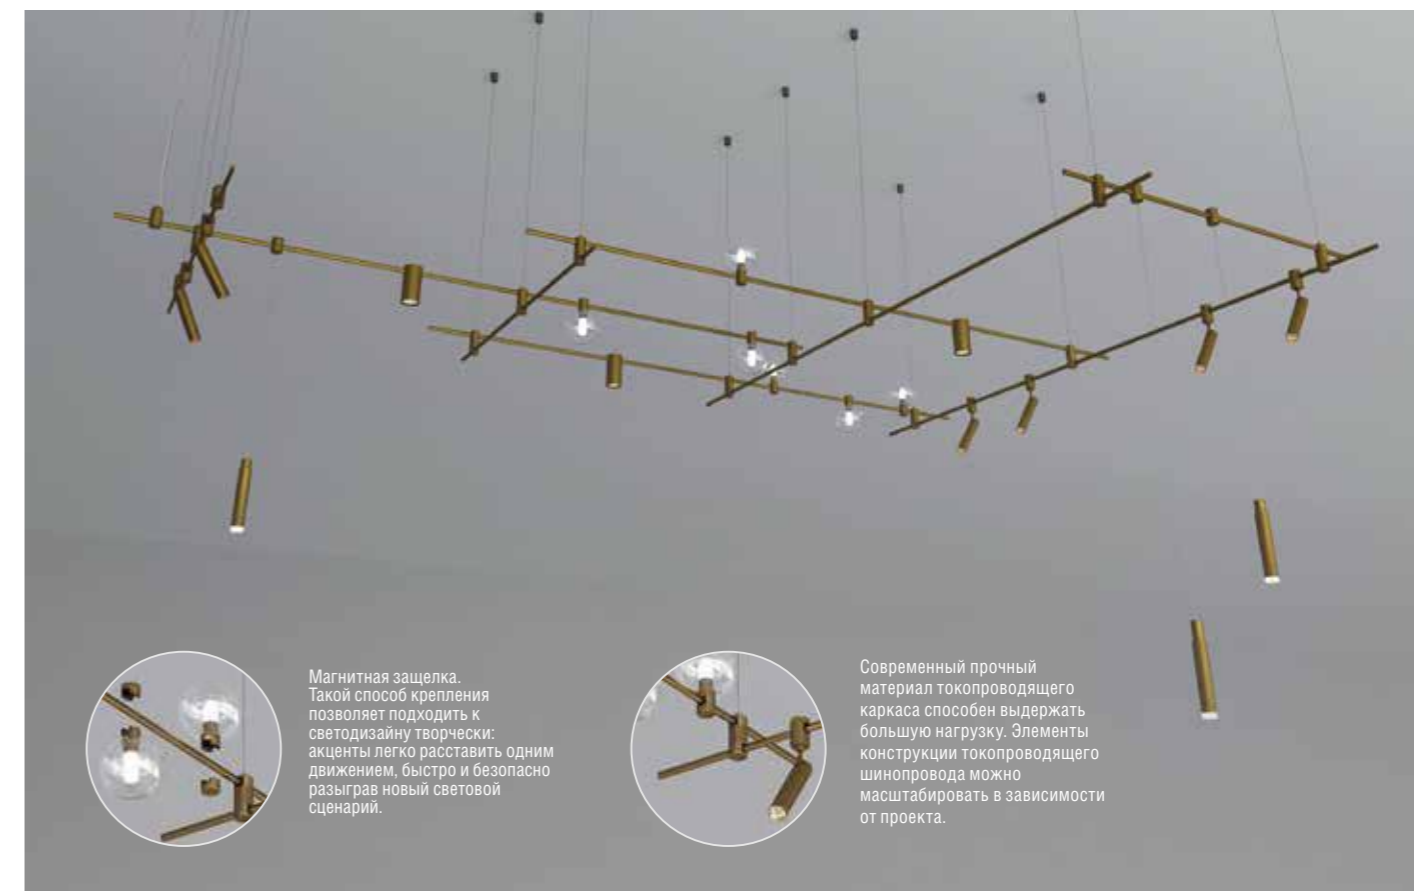

Магнитная защелка. Такой способ крепления позволяет подходить к светодизайну творчески: акценты легко расставить одним движением, быстро и безопасно разыграв новый световой сценарий.

Современный прочный материал токопроводящего каркаса способен выдержать большую нагрузку. Элементы конструкции токопроводящего шинпровода можно масштабировать в зависимости от проекта.