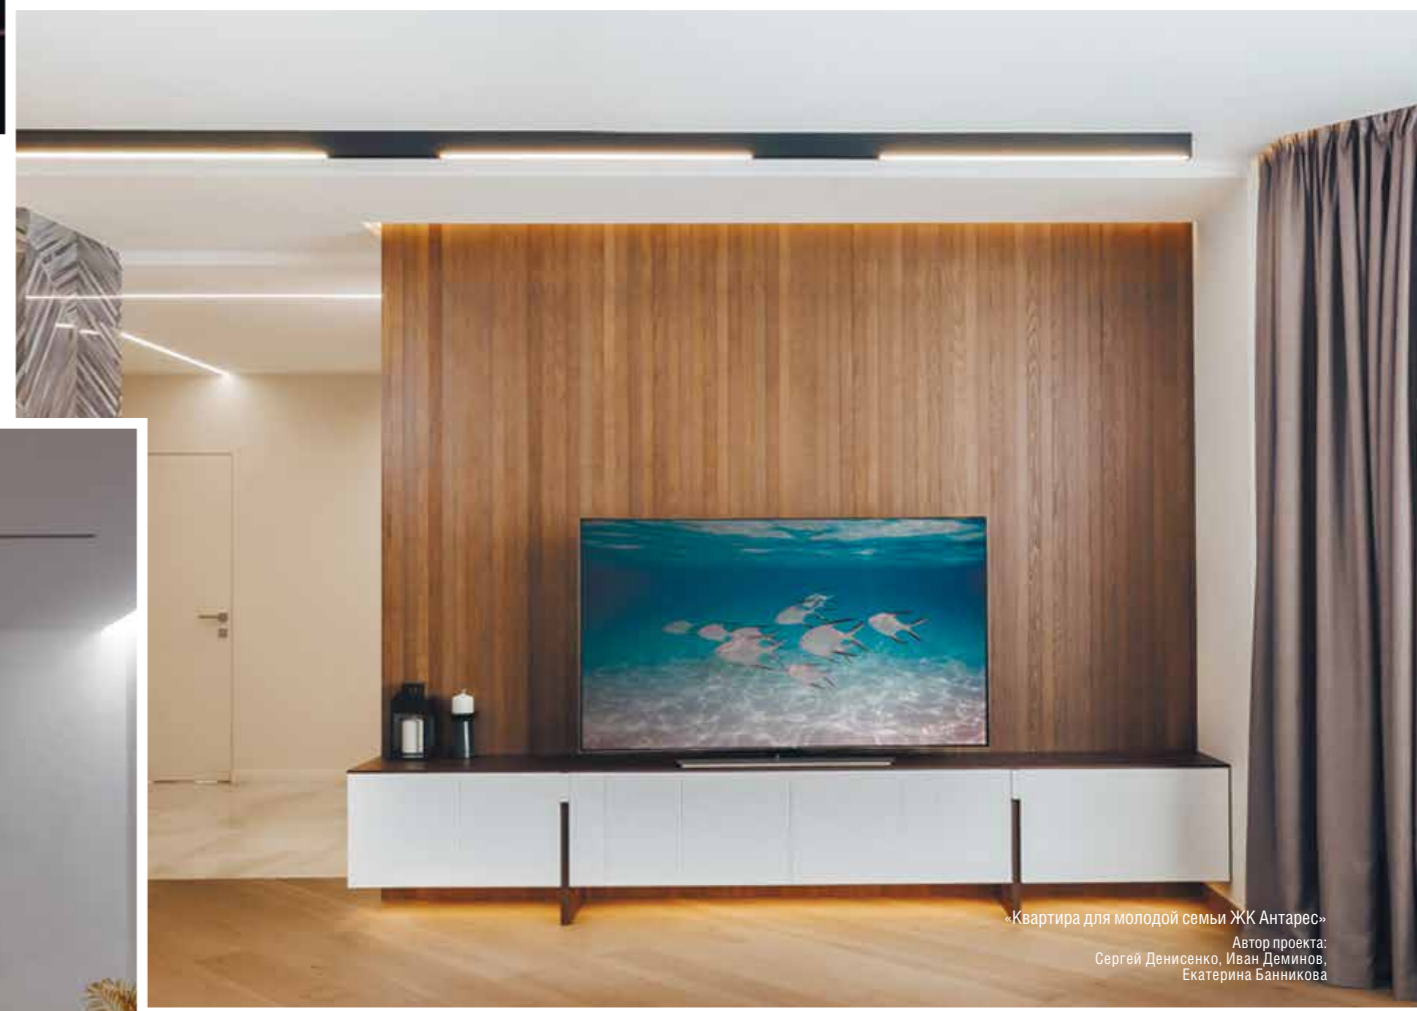

«Квартира для молодой семьи ЖК Антарес»
Автор проекта:
Сергей Денисенко, Иван Деминов,
Екатерина Банникова