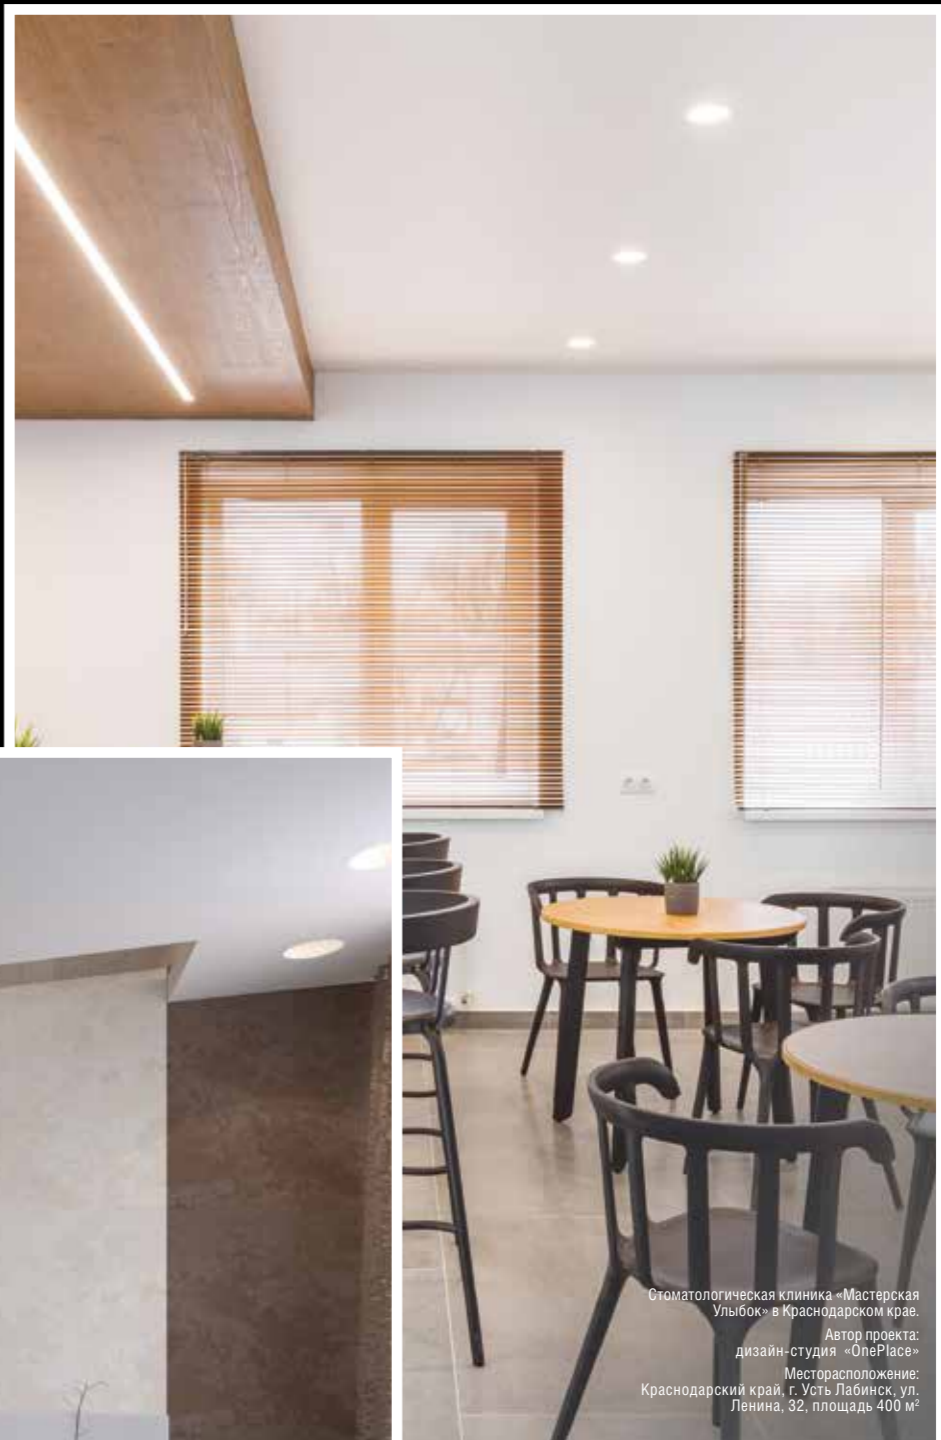

Стоматологическая клиника «Мастерская
Улыбок» в Краснодарском крае.
Автор проекта:
дизайн-студия «OnePlace»
Месторасположение:
Краснодарский край, г. Усть Лабинск, ул.
Ленина, 32, площадь 400 м²