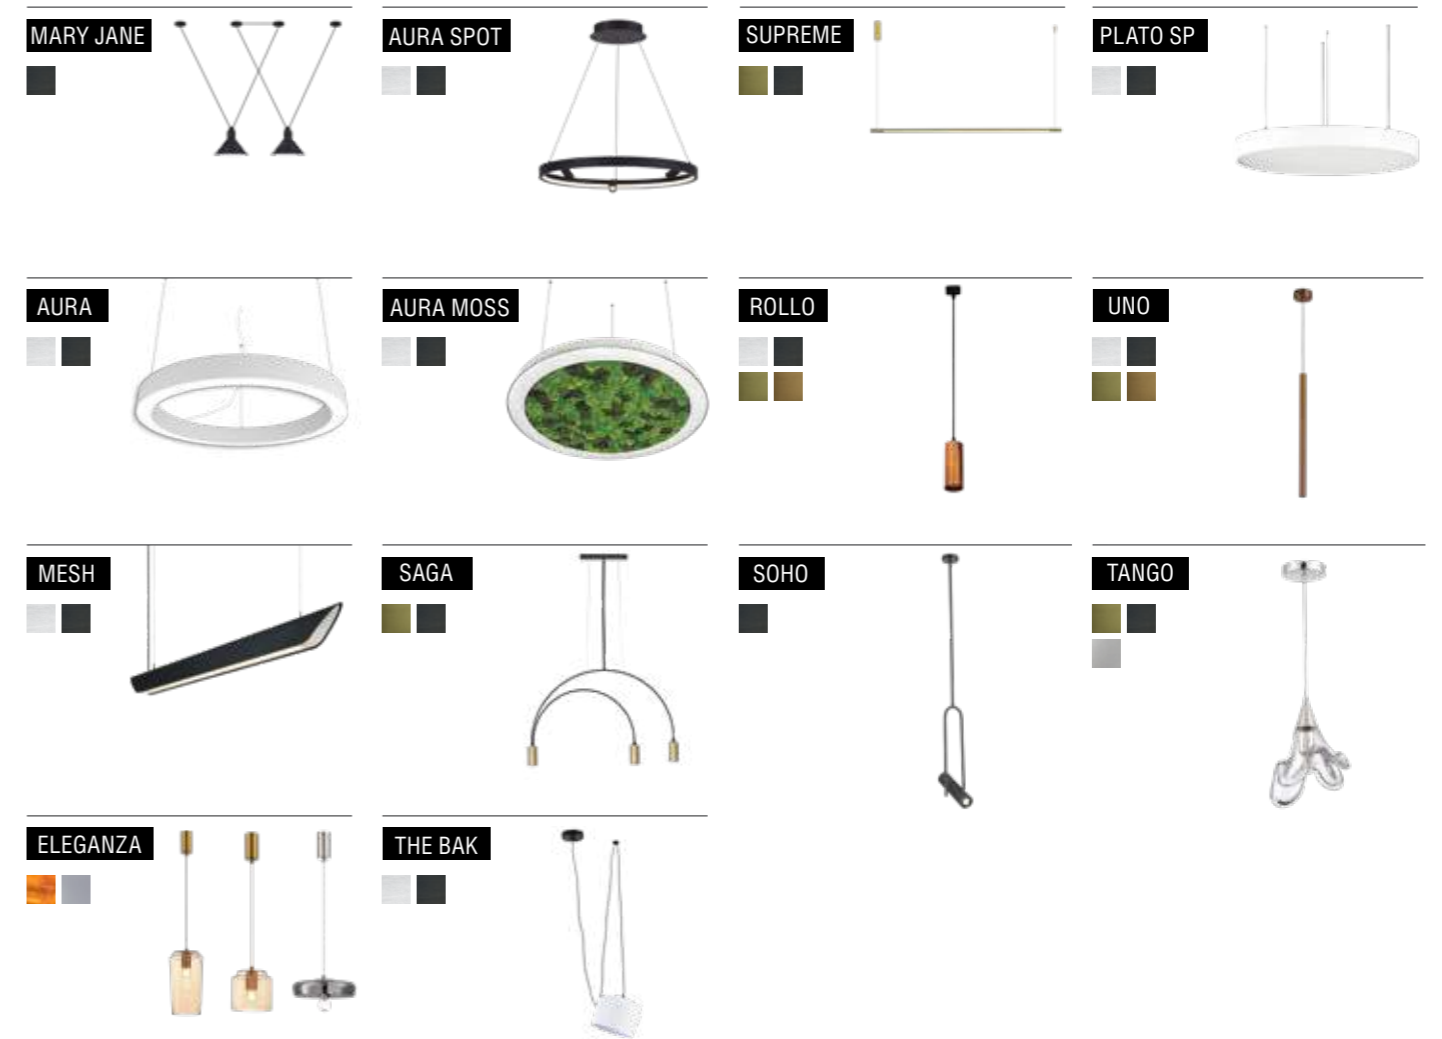

«Квартира в ЖК «Столичный»
Автор проекта:
дизайнер Ландыш Насыбуллина