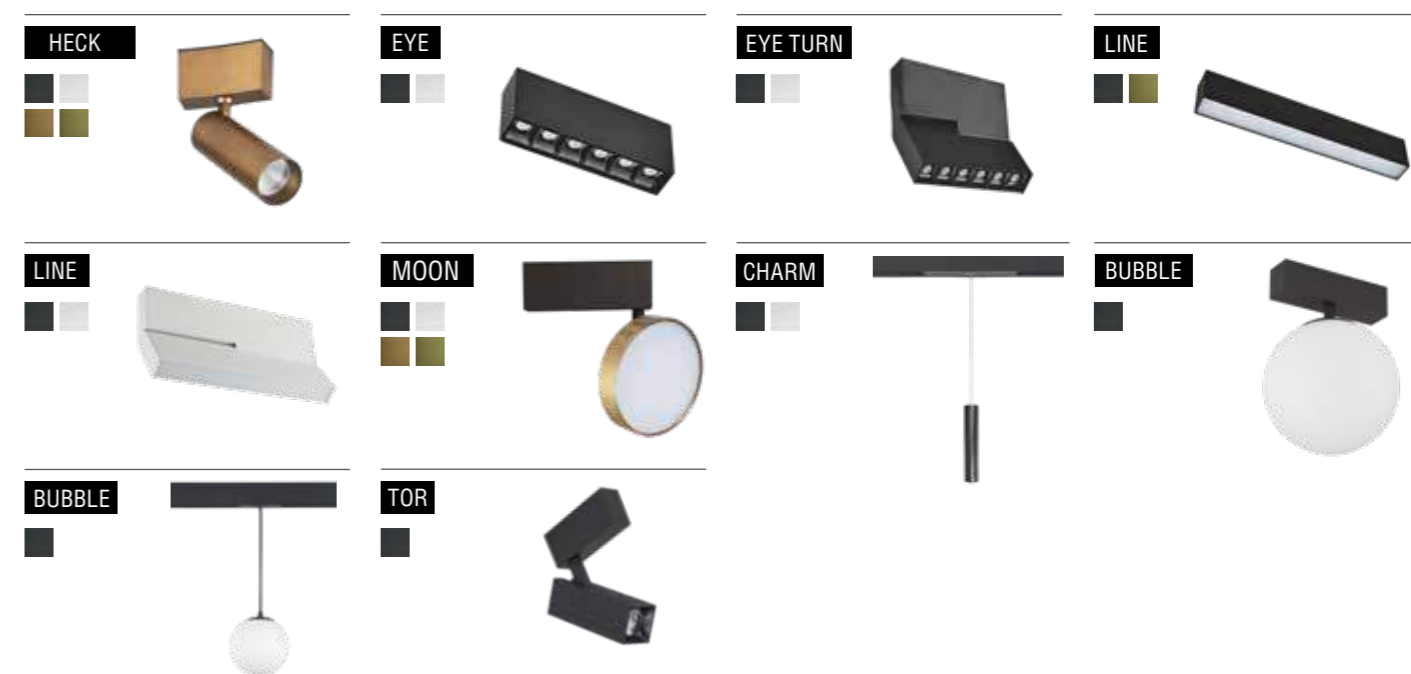

Магнитная защелка. Такой способ крепления позволяет подходить к светодизайну творчески: акценты легко расставить одним движением, быстро и безопасно разыграв новый световой сценарий.

Современный прочный материал токопроводящего каркаса способен выдержать большую нагрузку. Элементы конструкции токопроводящего шинпровода можно масштабировать в зависимости от проекта.

Donel

Шинпровод представлен встраиваемой и накладной версиями, а также комплектом креплений для подвешного монтажа. Возможен монтаж на стену. Монтаж в натяжные потолки осуществляется при помощи профиля 3 в 1 для натяжных потолков от Donel®.

ВАРИАНТЫ МОНТАЖА

Благодаря настенно–потолочному креплению и шарнирам в настенных креплениях ICON можно устанавливать под различными углами к поверхности: прямо, по диагонали и даже вертикально.

«Сложный пазл»
Автор проекта: Татьяна Лейтан