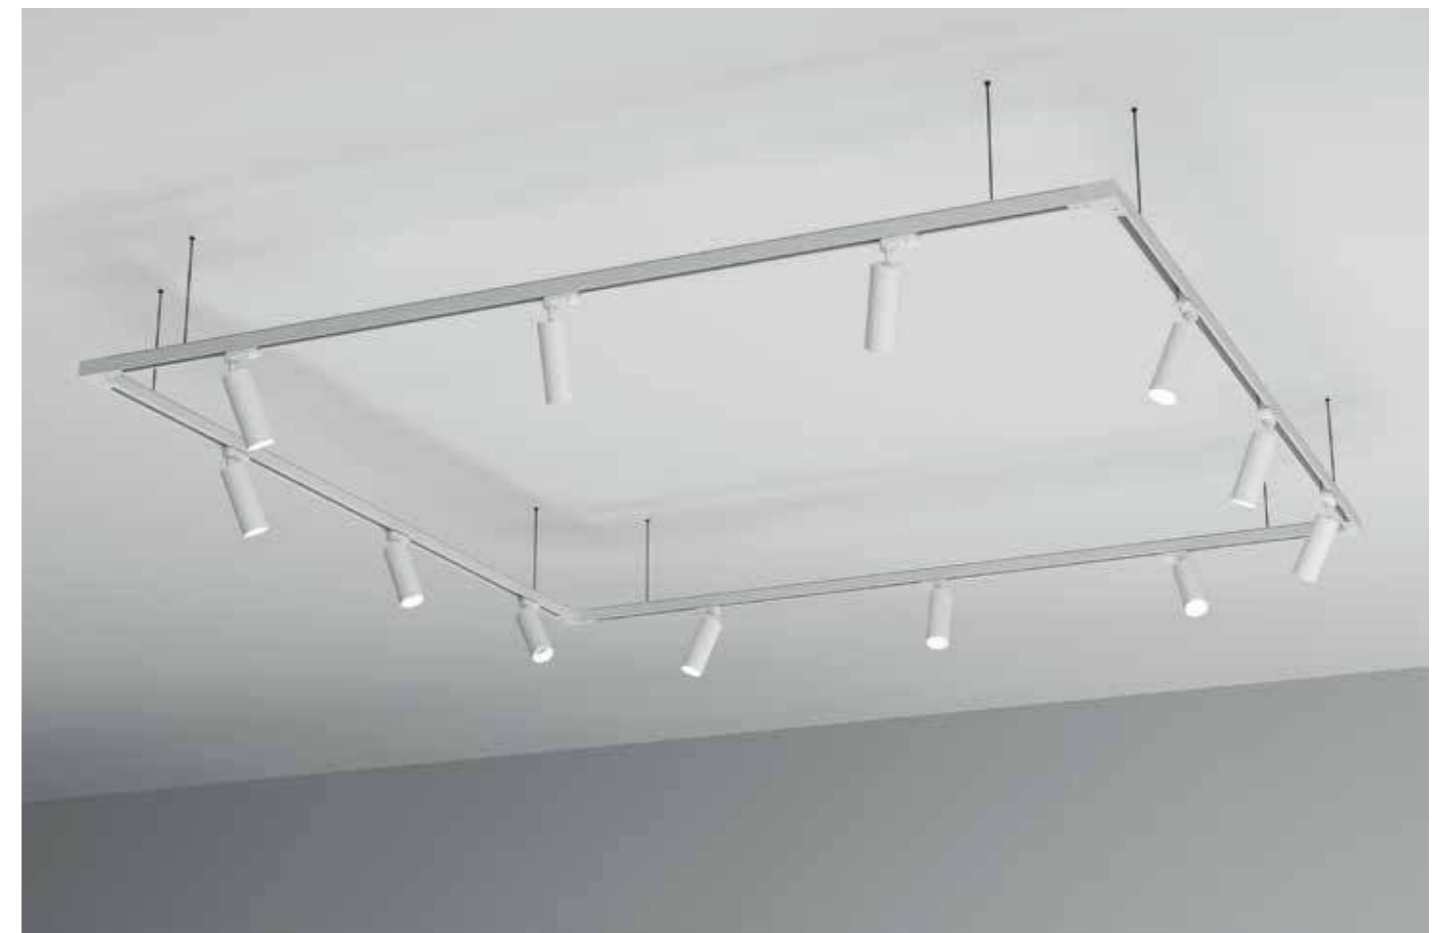

* Антибликовая решетка Honeyscomb