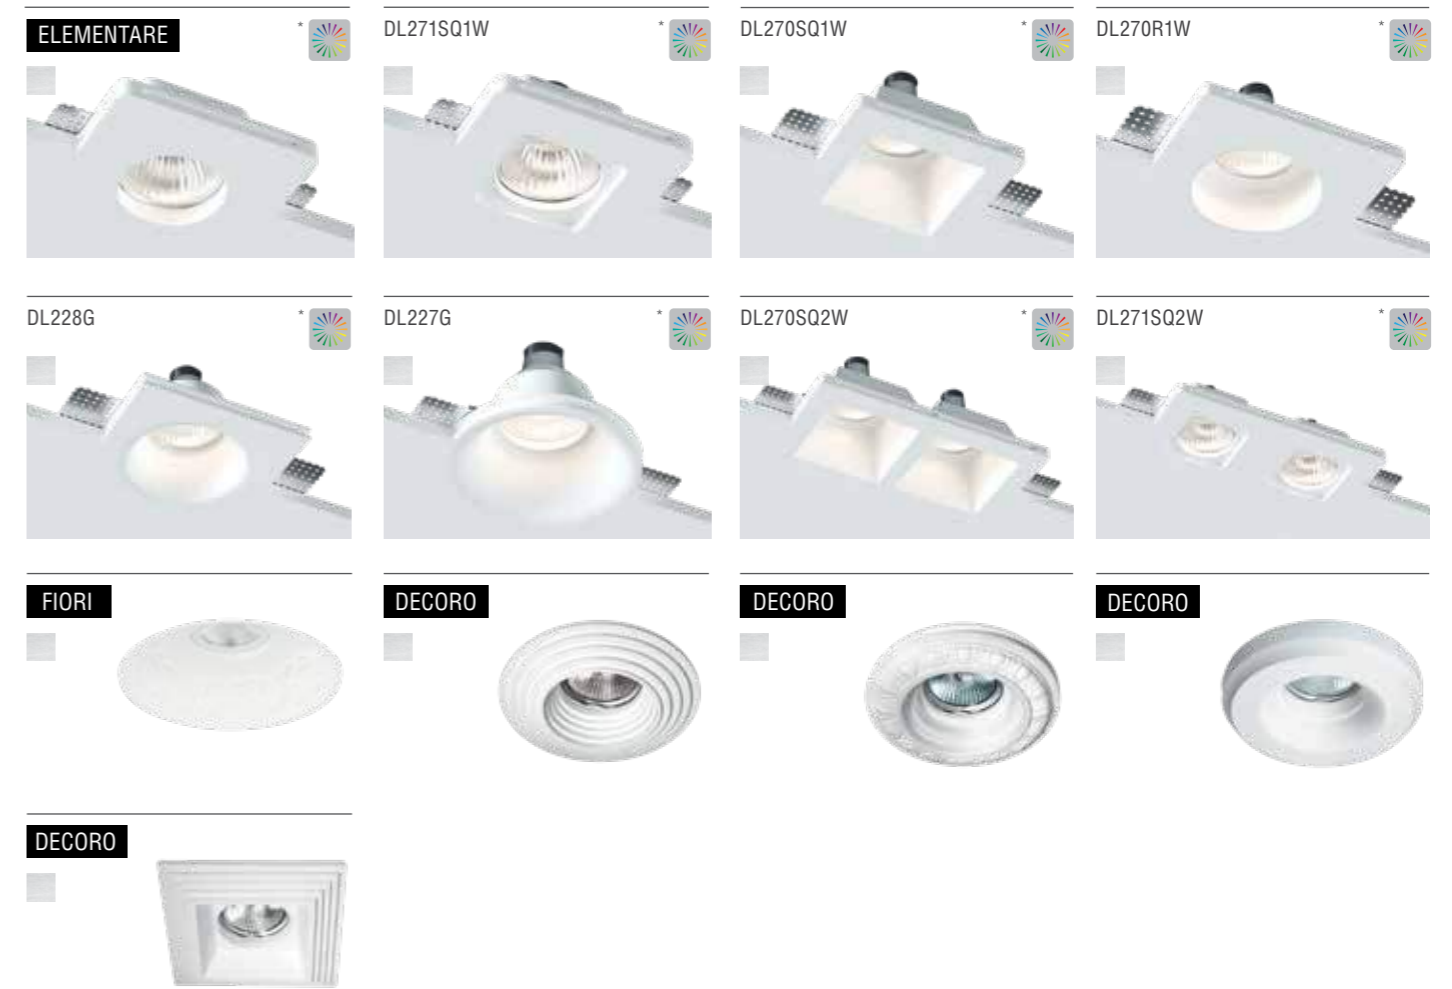

СВЕТИЛЬНИКИ ИЗ ГИПСА

Гипсовые светильники Donolux® отличаются изысканным внешним видом, комфортным уровнем освещения и разнообразием форм: небольшие светильники классических форм и декора, светильники в виде полусфер, светильники в форме вулканического конуса с насечками на «жерле». В качестве источника света в гипсовых светильниках используются яркие светодиодные лампы Donolux® со стр. 78-79. Большая часть светильников из гипса монтируется в один уровень с потолком, шпаклюется и может окрашиваться в любой цвет обычными красками для малярных работ. Таким образом, установленные, они становятся единым целым с потолком.

С помощью встраиваемых гипсовых светильников можно воплотить интересные архитектурные решения в интерьере, объединив красоту и функциональность.

*Возможна покраска в любой цвет палитры Color Panorama®.