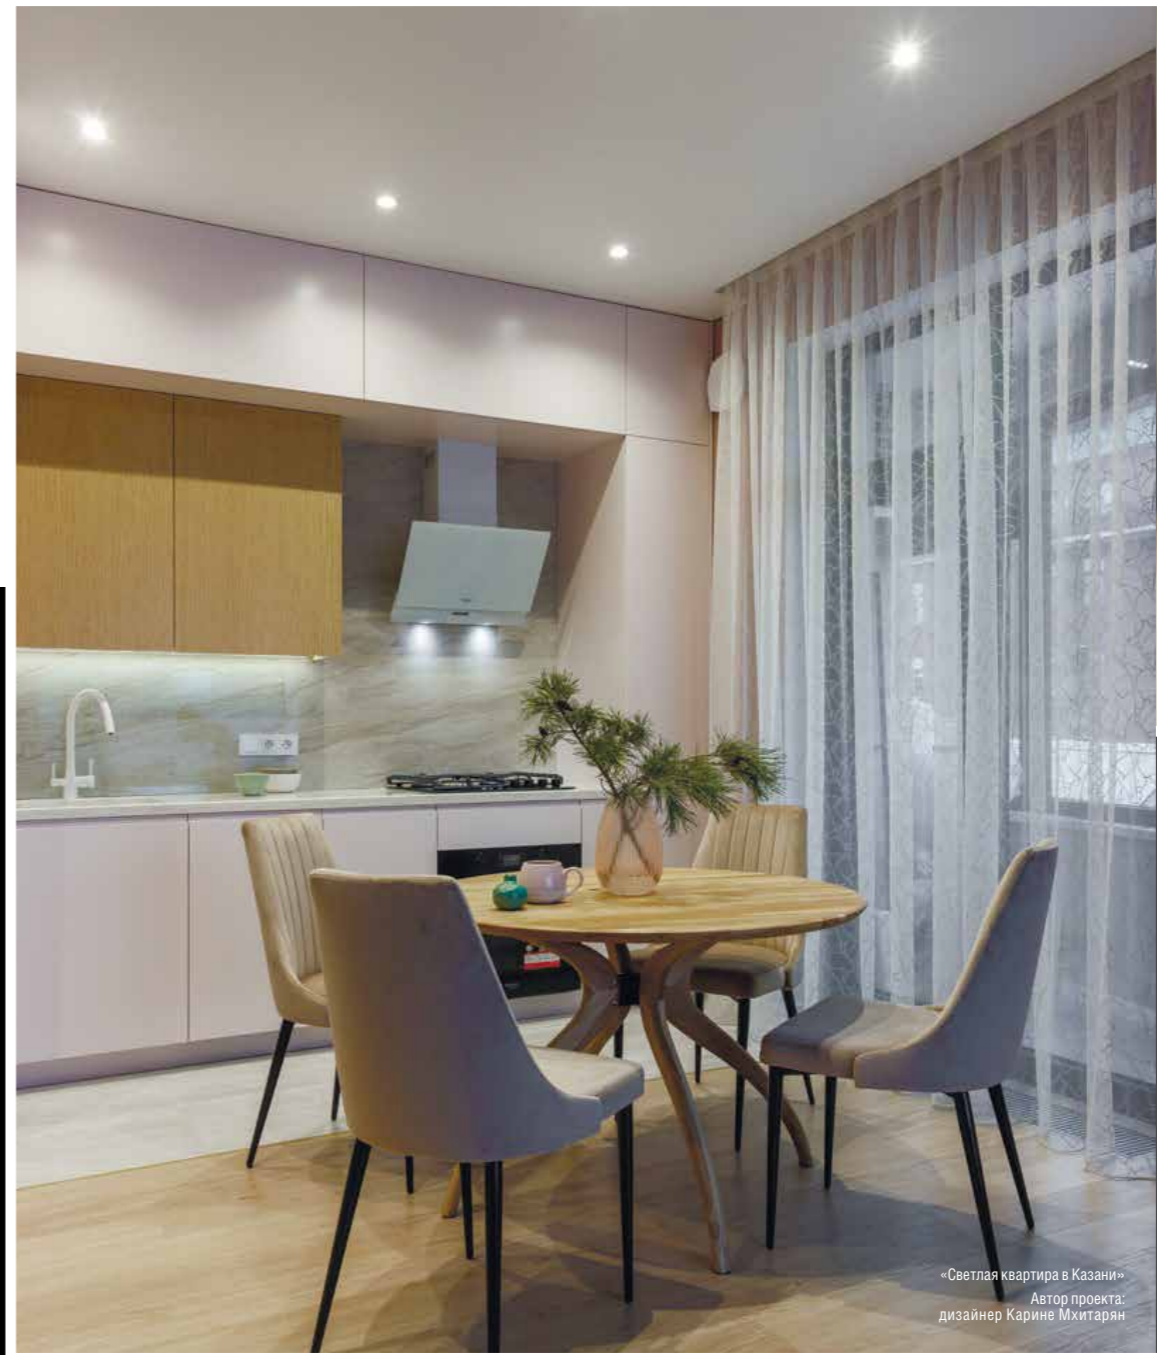

«Пятиугольная кухня»
Автор проекта:
Елена Блинова

«Светлая квартира в Казани»
Автор проекта:
дизайнер Карине Мхитарян