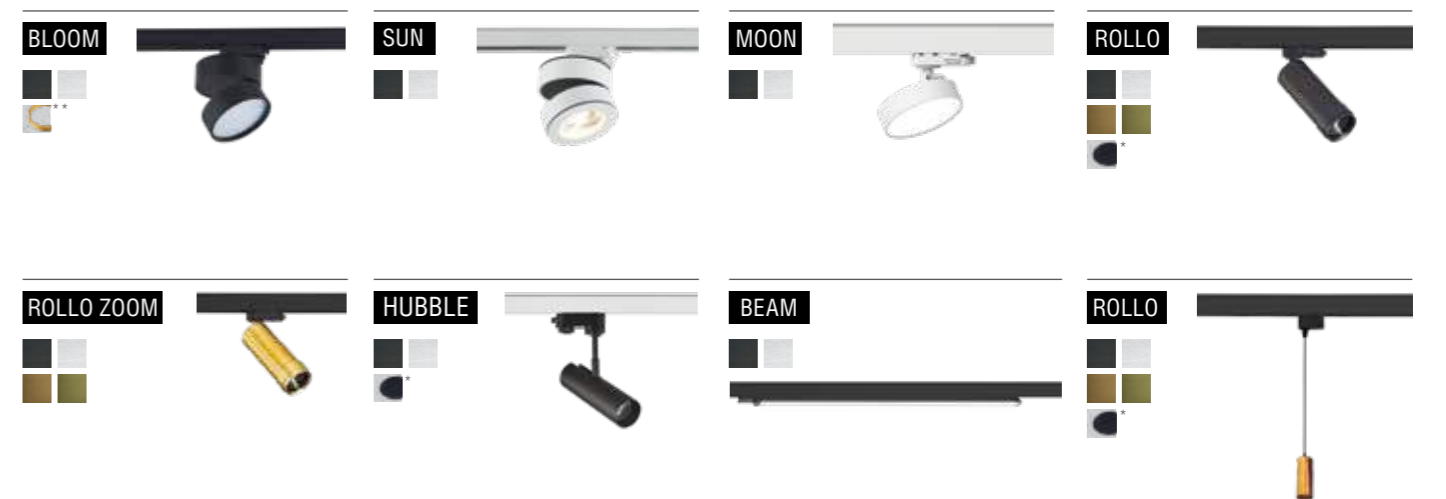

* Антибликовая решетка Honeyscomb