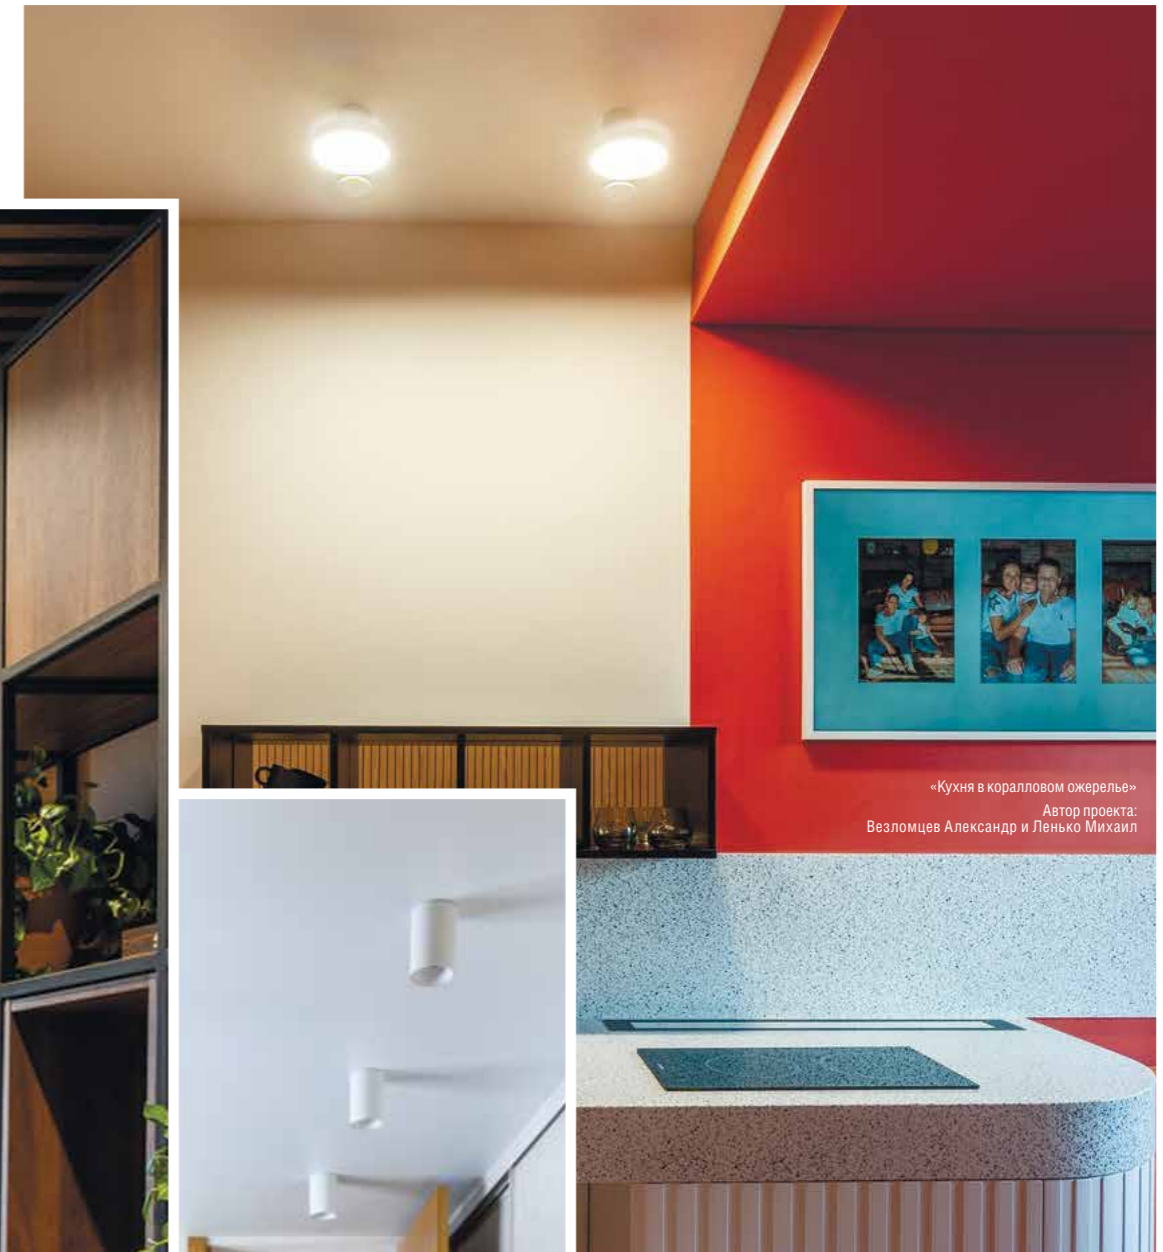

«Кухня в коралловом ожерелье»
Автор проекта:
Везломцев Александр и Ленёк Михаил