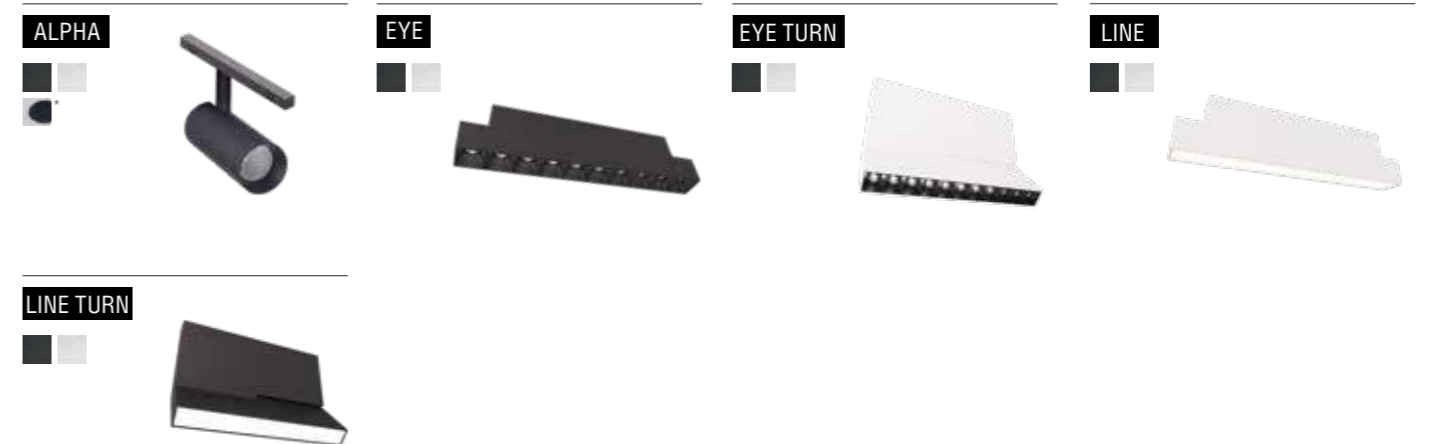

SPACE-TRACK system

Управление TuYa Bluetooth

Новая коллекция «умных» светильников в системе освещения SPACE-Track от Donolux®. Светильники для самой популярной трековой системы Donolux® теперь производятся с возможностью управления со смартфона по протоколу TuYa.

Tuya - это масштабируемое и гибкое решение для управления домом, которое обеспечивает комфорт, удобство и безопасность. Локально или удаленно управляйте своим домом с помощью приложения Smart Life, голосовых помощников и заранее предустановленных световых сценариев, которые освободят ваш разум от повседневной рутины. Одним прикосновением к экрану телефона вы можете создавать идеальное освещение для любых ситуаций: будь то уютный вечер за книжкой или романтический ужин.

СИСТЕМА ПОДДЕРЖИВАЕТ НЕСКОЛЬКО ФОРМАТОВ УПРАВЛЕНИЯ, А ИМЕННО:

- Управление через мобильное приложение, без использования Wi-Fi КОНВЕРТЕР DN18315BTGetaway
- Управление через мобильное приложение и через облачную систему с помощью голосового помощника Алиса и пр. с использованием Wi-Fi КОНВЕРТЕР DN18315BTGetaway
- Механический способ управления с помощью выключателей звонкового типа с использованием DN18316DIMTriac200
- Управление трековой системой с помощью RF пультов с использованием DN18316DIMTriac200