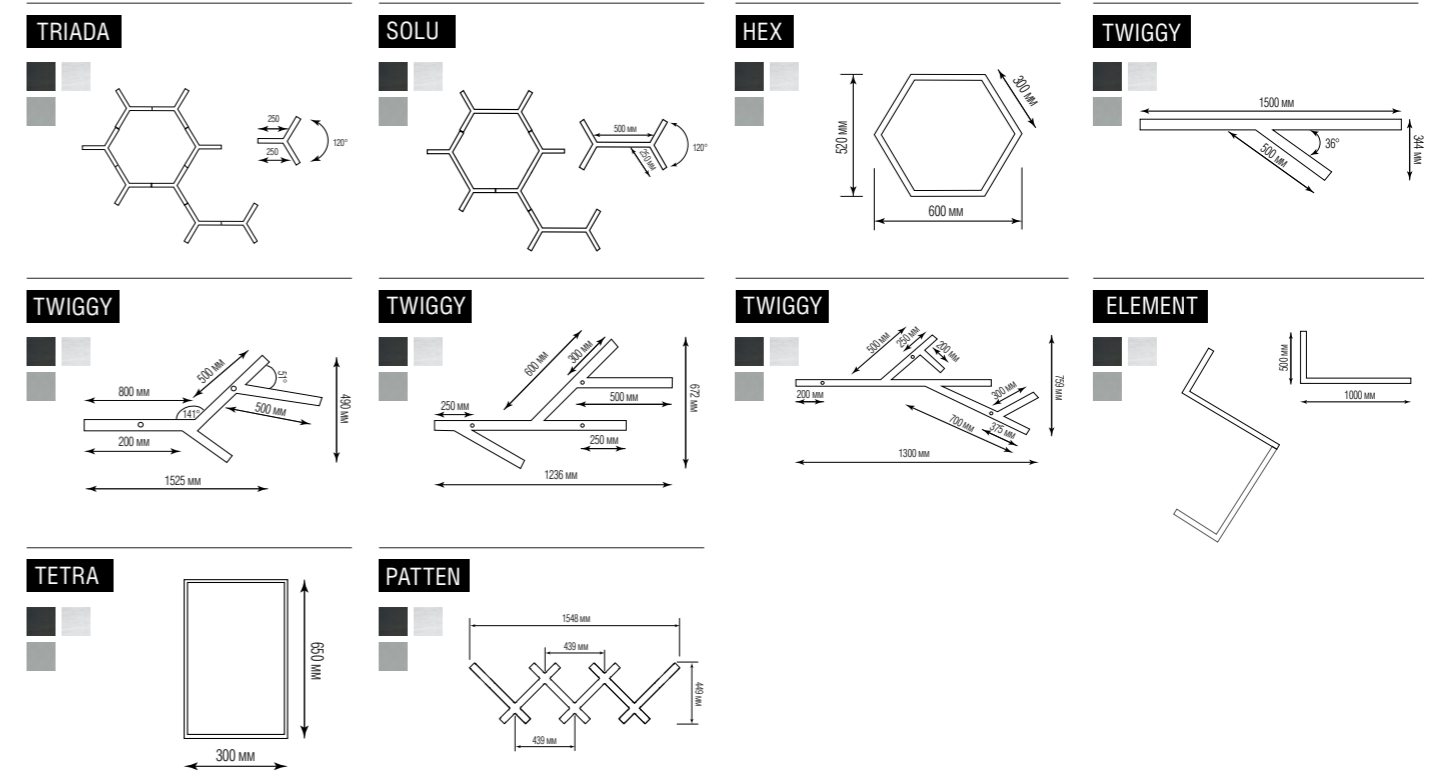

СЛОЖНЫЕ ГЕОМЕТРИЧЕСКИЕ ФОРМЫ

Готовые светильники сложных форм мы производим из специального анодированного алюминиевого профиля, его конструкция позволяет скрыть блок питания непосредственно в корпусе светильника, что не только эстетично, но и упрощает последующий монтаж на объекте. Ряд моделей имеет магистральное исполнение, то есть размер готового изделия может ограничиваться лишь размерами помещения, в котором его планируется установить!