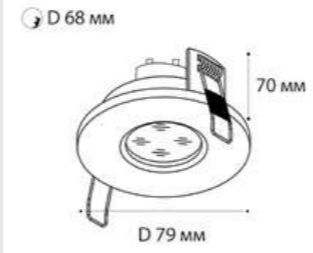

GU5.3 / сменная лампа
9W (max)
IP54
Цвет: черный корпус,
прозрачное стекло

IT08-8018 WHITE 3000K