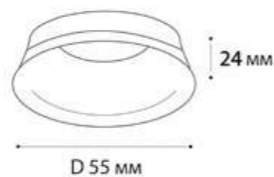

Сменное кольцо
к светильникам IT08-8010
Цвет:
белый / черный / золото