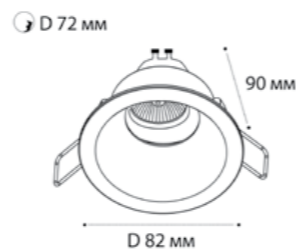

M01-1009 white + honeycomb
GU10 / сменная лампа
9W (max)
IP20