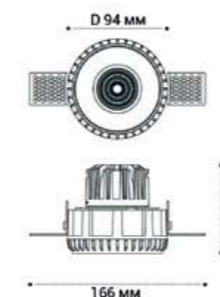

LED модуль 12W
3000K / 925 lm / 36°
IP20
Цвет: белый

IT08-8021 WHITE 4000K