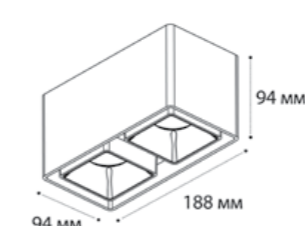

**FASHION FX1 пример комплектации**

**Fashion FX1 alu + Fashion FXR white**

GU10 / сменная лампа  
9W (max)  
IP20

**FASHION FX2 пример комплектации**

**Fashion FX2 white + Fashion FXR gold - 2 шт**

GU10 / сменная лампа  
2x9W (max)  
IP20