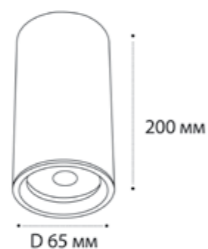

GU10 / сменная лампа
9W (max)
IP20
Цвет: белый