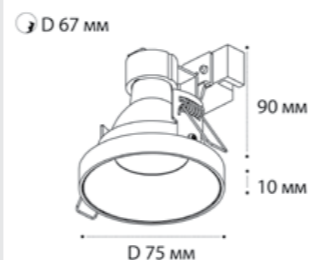

GU10 / сменная лампа
9W (max)
IP20
Цвет:
белый / черный / золото

Цвет:
белый / черный