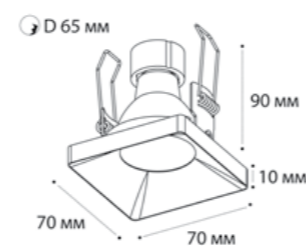

GU10 / сменная лампа
9W (max)
IP20
Цвет: черный

SP 01 рамка одинарная