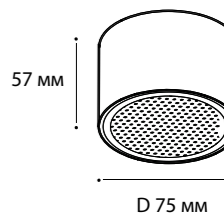

LED модуль 10W
3000K / 700 lm / 80°
IP44
Цвет: черный корпус,
рельефный рассеиватель

IT02-007 WHITE 4000K