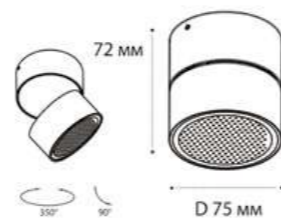

IT02-005 BLACK 3000K

LED модуль 10W
3000K / 750 lm / 80°
IP44
Цвет: черный корпус,
рельефный рассеиватель