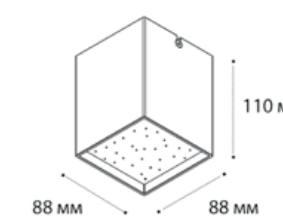

5642 BLACK

GU10 / сменная лампа  
2x9W (max)  
IP20  
Цвет: черный

DL 3028 WHITE 3000K

LED модуль 7W  
3000K / 500 lm / 100°  
IP20  
Цвет: белый корпус,  
матовый рассеиватель

DL 3028 WHITE 4000K

LED модуль 7W  
4000K / 500 lm / 100°  
IP20  
Цвет: белый корпус,  
матовый рассеиватель