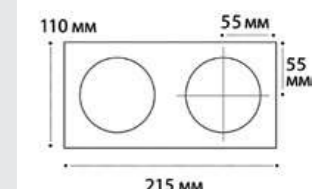

Цвет:
белый / черный

IT08-8018 пример комплектации