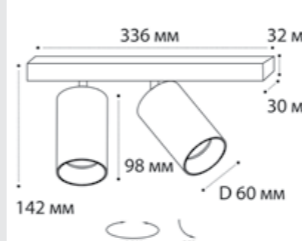

Danny E2 white + Ring Danny black 2 шт

GU10 / сменная лампа
2x9W (max)
IP20

DANNY E2 AS пример комплектации