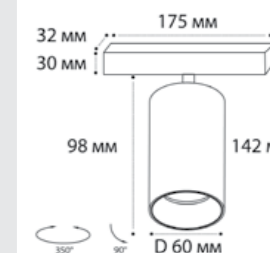

**Danny E1 white + Ring Danny black**

GU10 / сменная лампа  
9W (max)  
IP20

**DANNY E1 пример комплектации**

**Danny E1 black + Ring Danny white**

GU10 / сменная лампа  
9W (max)  
IP20

**DANNY E2 WHITE**