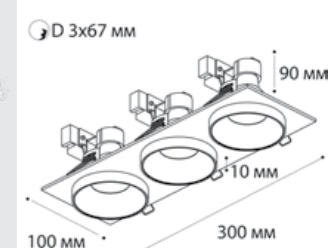

SP SOLO white - 3 шт +
SP 03 white

GU10 / сменная лампа
3x9W (max)
IP20