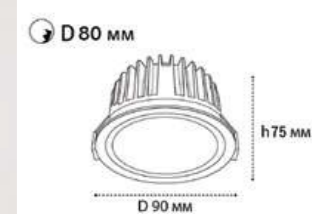

LED модуль 10W
4000K / 900 lm / 80°
IP65
Цвет: белый корпус,
матовый рассеиватель

IT08-8014 рамка одинарная