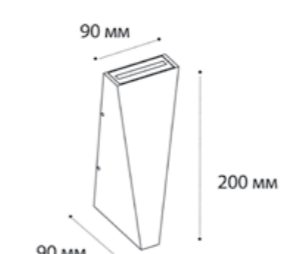

LED модуль 2x3W
3000K / 660 lm
15°/120°
IP54
Цвет: белый