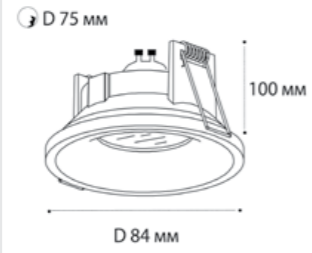

GU10 / сменная лампа
9W (max)
IP44
Цвет: белый корпус
матовое стекло

IT07-7010 BLACK