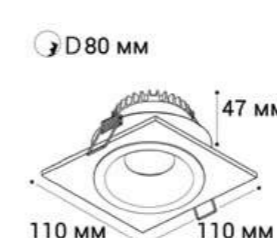

IT08-8013 black +
IT08-8014 white
LED модуль 10W
4000K / 850 lm / 80°
IP20

IT08-8013 пример комплектации