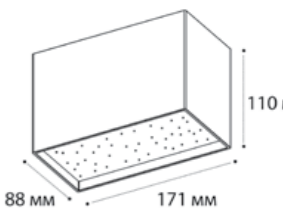

LED модуль 15W
4000K / 700 lm / 100°
IP20
Цвет: белый корпус,
матовый рассеиватель