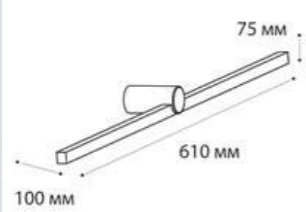

IT01-1068/45 BLACK

LED модуль 12W  
3000K / 465 lm / 355°  
IP44   
Цвет: черный корпус,  
матовый рассеиватель

IT01-1070 WHITE

LED модуль 12W  
3000K / 900 lm / 180°  
IP54   
Цвет: белый корпус,  
матовый рассеиватель