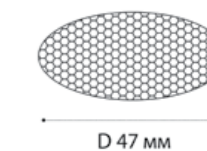

GU10 / сменная лампа
9W (max)
IP20
Цвет: белый

GU10 / сменная лампа
2x9W (max)
IP20
Цвет: белый

DE-200 BLACK

GU10 / сменная лампа
9W (max)
IP20
Цвет: черный

DE-2002 BLACK

GU10 / сменная лампа
2x9W (max)
IP20
Цвет: черный

DE-201 WHITE

GU10 / сменная лампа
9W (max)
IP20
Цвет: белый

DE-202 WHITE

GU10 / сменная лампа
2x9W (max)
IP20
Цвет: белый

DE-201 BLACK

GU10 / сменная лампа
9W (max)
IP20
Цвет: черный

DE-202 BLACK

GU10 / сменная лампа
2x9W (max)
IP20
Цвет: черный

GU10 / сменная лампа
9W (max)
IP20

GU10 / сменная лампа
2x9W (max)
IP20

DE-201 пример комплектации

GU10 / сменная лампа
9W (max)
IP20

DE-202 пример комплектации

GU10 / сменная лампа
2x9W (max)
IP20

Цвет:
белый / черный / золото

Цвет: черный