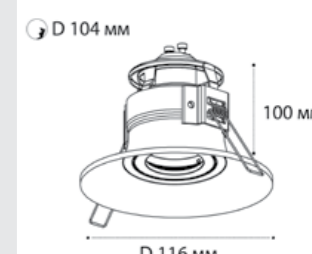

GU10 / сменная лампа
9W (max)
IP20
Цвет: черный