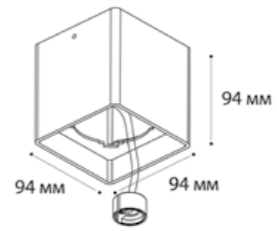

GU10 / сменная лампа
9W (max)
IP20
Цвет:
белый / черный / алюминий