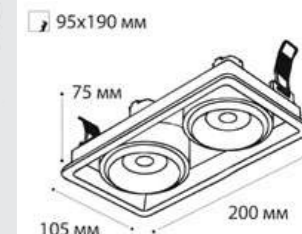

GU10 / сменная лампа
2x9W (max)
IP20
Цвет: черный

DY-1681 WHITE