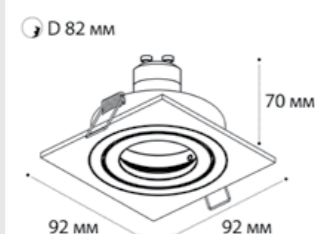

SAG203-4 SILVER
GU5.3 / сменная лампа
2x9W (max)
IP20
Цвет: алюминий