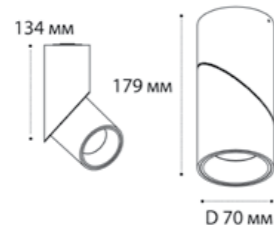

**M03-0106 black +  
M03-0106 ring white**

LED модуль 12W  
3000K / 960 lm / 38°  
IP20

**M03-0106 пример комплектации**

**M03-0106 white +  
M03-0106 ring gold**

LED модуль 12W  
3000K / 960 lm / 38°  
IP20