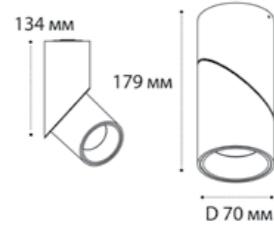

**M03-0106 BLACK**

LED модуль 12W  
3000K / 960 lm / 38°  
IP20  
Цвет: черный

**M03-0106 пример комплектации**

**M03-0106 white +  
M03-0106 ring black**

LED модуль 12W  
3000K / 960 lm / 38°  
IP20

**M03-0106 пример комплектации**