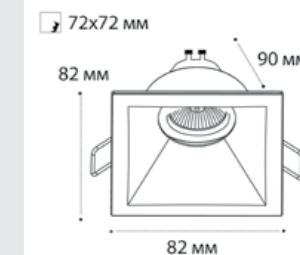

M01-1011 пример комплектации

M01-1011 white + honeycomb
GU10 / сменная лампа
9W (max)
IP20