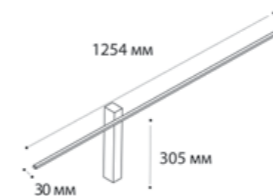

LED модуль 14W
3000K / 1225 lm / 100°
IP20
Цвет: черный