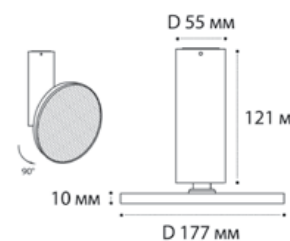

M03-096 black + M03-087 TR black
LED модуль
12W / 3000K / 1050 lm / 120°
IP20
Цвет: черный корпус, матовый рассеиватель