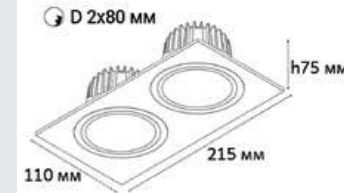

IT08-8018 white - 2 шт
+ IT08-8015 black
LED модуль 2x10W
3000K / 1600 lm / 80°
IP65