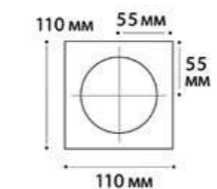

Цвет:
белый / черный