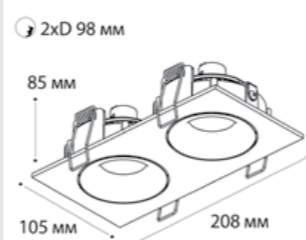

GU10 / сменная лампа
2x9W (max)
IP20
Цвет: белый

DE-201 BLACK