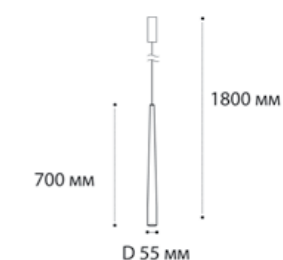

IT03-1429 BLACK/ORANGE

LED модуль 14W  
3000K / 1225 lm / 100°  
IP20  
Цвет: черный с оранжевым

IT03-1428 COFFEE

LED модуль 5W  
3000K / 438 lm / 100°  
IP20  
Цвет: медный

IT03-1428 BLACK

LED модуль 5W  
3000K / 438 lm / 100°  
IP20  
Цвет: черный