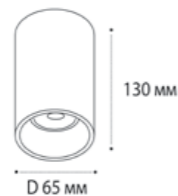

GU10 / сменная лампа
9W (max)
IP20
Цвет: матовое золото