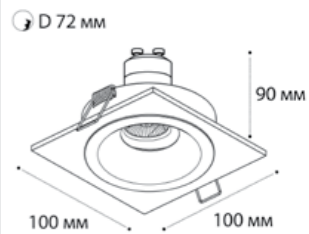

M01-1009 white + M01-1019 black

GU10 / сменная лампа
9W (max)
IP20