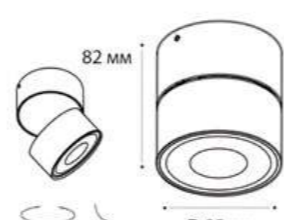

IT02-010 BLACK 4000K

LED модуль 10W  
4000K / 950 lm / 60°  
IP44   
Цвет: черный

IT02-011 WHITE 3000K

LED модуль 15W  
3000K / 1350 lm / 60°  
IP44   
Цвет: белый

IT02-011 BLACK 3000K

LED модуль 15W  
3000K / 1350 lm / 60°  
IP44   
Цвет: черный