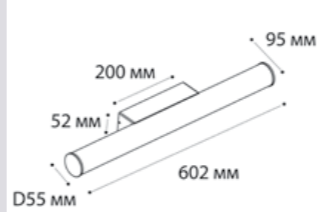

LED модуль 12W
3000K / 1100 lm / 355°
IP54
Цвет: серый корпус,
матовый рассеиватель