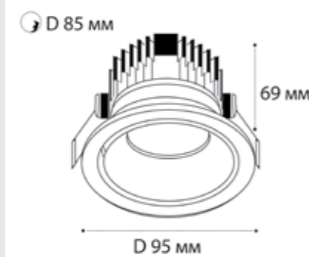

LED модуль 12W
3000K / 755 lm / 60°
IP20
Цвет: белый

LED модуль 12W
3000K / 755 lm / 60°
IP20
Цвет: черный

LED модуль / диммируемый
12W / 3000K / 755 lm / 60°
IP20
Цвет: белый / черный

DIM

white

black

Цвет:
белый / черный / золото

white

black

gold

Цвет: белый / черный

white

black

Цвет: белый / черный

white

black

IT02-008 black +
IT02-008 ring white
LED модуль 12W
3000K / 755 lm / 60°
IP20

IT02-008 white 2 шт +
IT02-QRS2 white
LED модуль 2x12W
3000K / 1510 lm / 60°
IP20

IT02-008 пример комплектации

IT02-008 black +
IT02-QRS1 white
LED модуль 12W
3000K / 755 lm / 60°
IP20

IT02-008 пример комплектации

IT02-008 white 2 шт +
IT02-QRS2 black
LED модуль 2x12W
3000K / 1510 lm / 60°
IP20

IT02-008 пример комплектации

IT02-008 white +
IT02-008 ring black +
IT02-QRS1 black
LED модуль 12W
3000K / 755 lm / 60°
IP20

IT02-008 пример комплектации

IT02-008 black 2 шт +
IT02-008 ring gold 2 шт +
IT02-QRS2 black
LED модуль 2x12W
3000K / 1510 lm / 60°
IP20