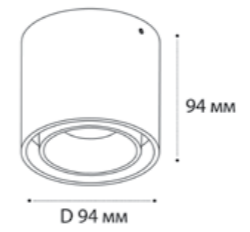

SKY пример комплектации

Sky white + Sky R black
GU10 / сменная лампа
9W (max)
IP20