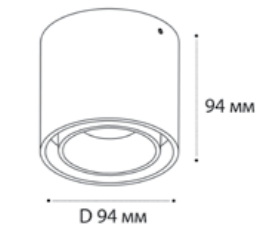

SKY пример комплектации

Sky black + Sky R white
GU10 / сменная лампа
9W (max)
IP20