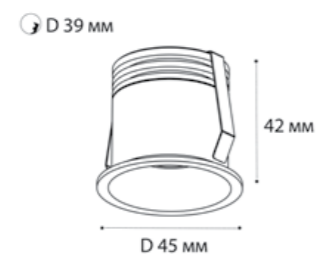

LED модуль 3W
3000K / 180 lm / 24°
IP20
Цвет: белый

DL 3027 BLACK