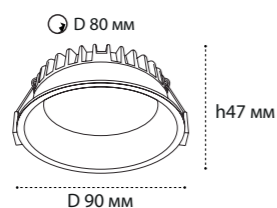

LED модуль 10W
3000K / 850 lm / 80°
IP20
Цвет: белый