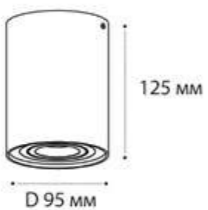

M02-85115 WHITE

GU10 / сменная лампа  
9W (max)  
IP20  
Цвет: белый

M02-85115 BLACK

GU10 / сменная лампа  
9W (max)  
IP20  
Цвет: черный

5600 WHITE

GU10 / сменная лампа  
9W (max)  
IP20  
Цвет: белый

5600 BLACK