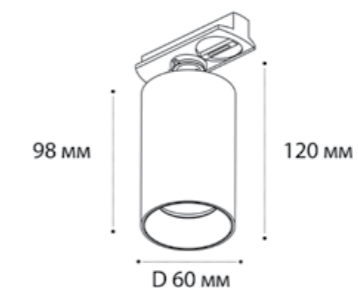

GU10 / сменная лампа
9W (max)
IP20
Цвет: черный / белый / алюминий
Совместимость:
однофазный трек

Сменное кольцо
к светильникам DANNY TR
Цвет:
белый / черный / золото