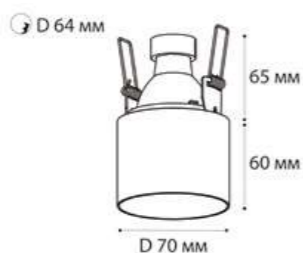

GU10 / сменная лампа
9W (max)
IP20
Цвет: белый

DL 3025 BLACK