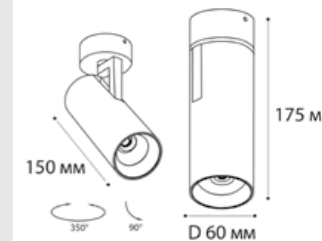

**SD 3045 WHITE 3000K**

LED модуль / диммируемый  
15W / 3000K / 1000 lm / 38°  
IP20  
Цвет: белый

**SD 3045 WHITE 4000K**

LED модуль / диммируемый  
15W / 4000K / 1000 lm / 38°  
IP20  
Цвет: белый

**SD 3043 WHITE**