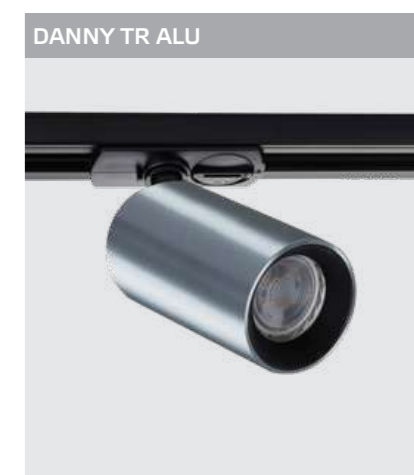

GU10 / сменная лампа  
9W (max)  
IP20  
Цвет: черный / белый / золото

Совместимость:  
однофазный трек

Сменное кольцо  
к светильникам IT08-8010  
Цвет:  
белый / черный / золото

GU10 / сменная лампа  
9W (max)  
IP20  
Цвет: черный / белый / алюминий  
Совместимость:  
однофазный трек