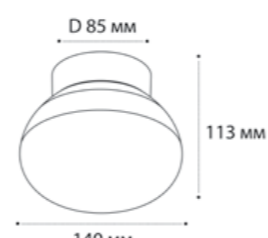

M04-525-125 BLACK

M04-525-95 WHITE

M04-525-175 BLACK

M04-525-125 WHITE

M04-525-95 BLACK

M04-525-146 BLACK

M04-525-146 WHITE

M04-525-175 WHITE

Артикул	Цвет	Цветовая температура	Источник света	Схема
M04-525-95	корпус белый или черный, матовый рассеиватель	3000K 4000K	LED модуль 7W / 560 lm / 90° IP20	
M04-525-125	корпус белый или черный, матовый рассеиватель	3000K 4000K	LED модуль 12W / 960 lm / 90° IP20	
M04-525-146	корпус белый или черный, матовый рассеиватель	3000K 4000K	LED модуль 18W / 1440 lm / 90° IP20	
M04-525-175	корпус белый или черный, матовый рассеиватель	3000K 4000K	LED модуль 24W / 1920 lm / 90° IP20