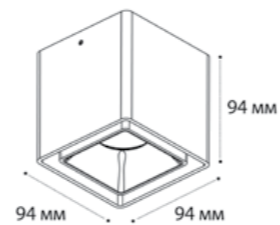

**Fashion FX1 black + Fashion FXR black**

GU10 / сменная лампа  
9W (max)  
IP20

**FASHION FX2 пример комплектации**

**Fashion FX2 white + Fashion FXR white - 2 шт**

GU10 / сменная лампа  
2x9W (max)  
IP20