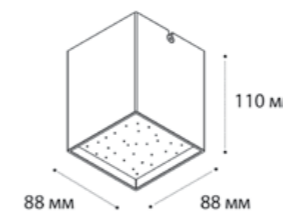

LED модуль 7W
3000K / 500 lm / 100°
IP20
Цвет: черный корпус,
матовый рассеиватель