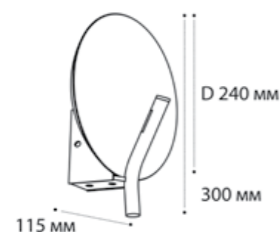

LED модуль 5W
3000K / 438 lm / 100°
IP20
Цвет: белый с черным