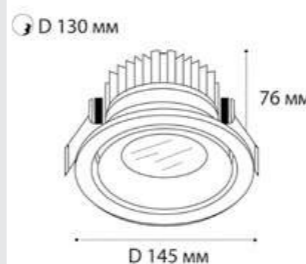

LED модуль 20W
4000K / 2400 lm / 36°
IP20
Цвет: черный

IT06-6010 WHITE 3000K