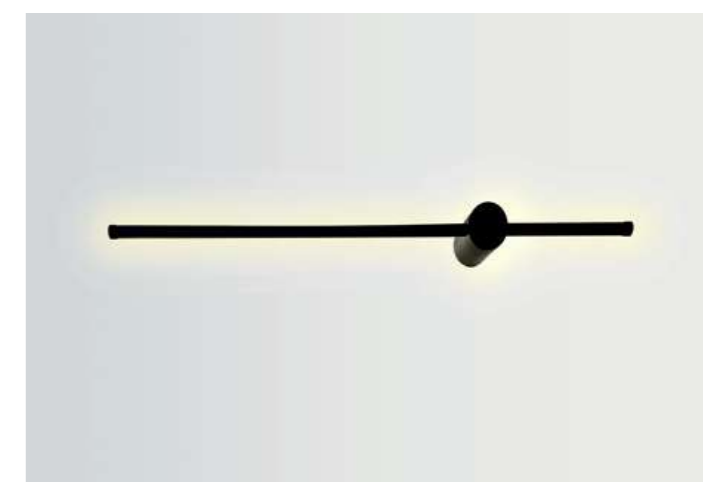

LED модуль 8W
3000K / 385 lm / 80°
IP20
Цвет: черный