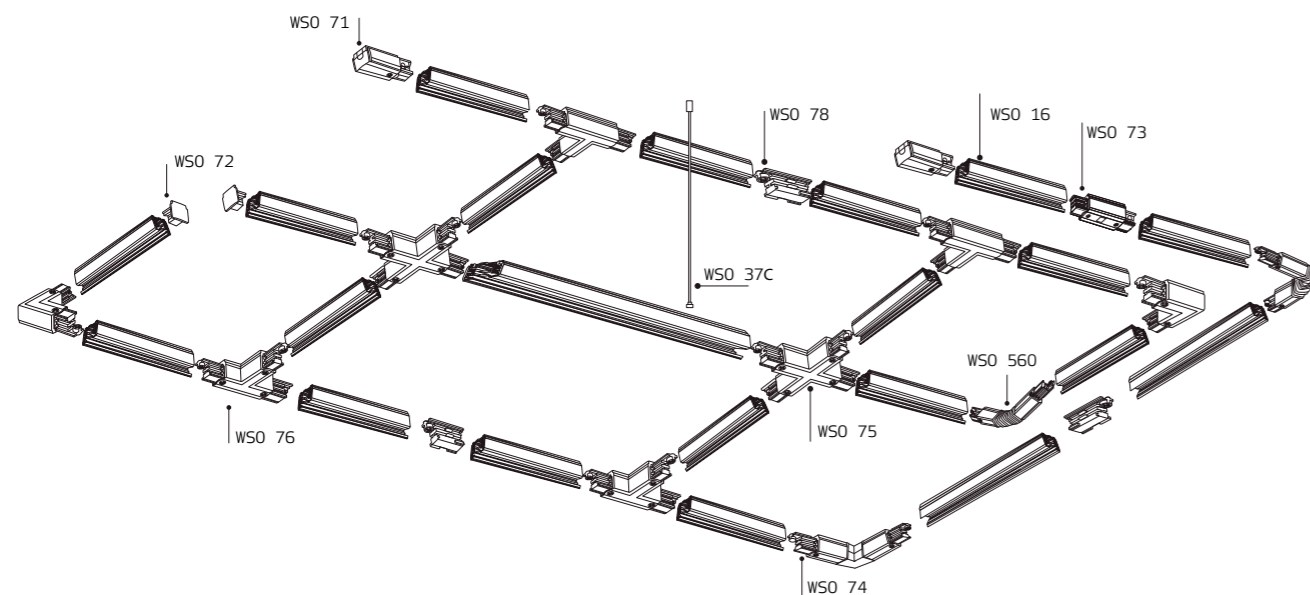

СХЕМА СБОРКИ **ОДНОФАЗНОГО** ШИНОПРОВОДА

АКСЕССУАРЫ для **ОДНОФАЗНОГО** ШИНОПРОВОДА

Артикул	Изображение	Схема	Артикул	Изображение	Схема
WSO 16 white WSO 16 black Шинопровод однофазный 2000 мм Цвет: белый, черный			WSO 75 white WSO 75 black Соединитель крестовой Цвет: белый, черный		
WSO 73 white WSO 73 black Соединитель линейный Цвет: белый, черный			WSO 76 white WSO 76 black Соединитель Т-образный Цвет: белый, черный		
WSO 78 white WSO 78 black Соединитель внутренний Цвет: белый, черный			WSO 71 white WSO 71 black Коннектор Цвет: белый, черный		
WSO 74 white WSO 74 black Соединитель угловой Цвет: белый, черный			WSO 72 white WSO 72 black Заглушка Цвет: белый, черный		
WSO 560 white WSO 560 black Соединитель гибкий Цвет: белый, черный			WSO 37C chrom Подвес Цвет: хром		
WSO 77C white WSO 77C black Трековый адаптер Цвет: белый, черный			M03-087 TR white M03-087 TR black Трековый адаптер Цвет: белый, черный		

АКСЕССУАРЫ для **ОДНОФАЗНОГО** ШИНОПРОВОДА

IT08-8016 WHITE Адаптер к светильникам IT02-005, IT02-010 Цвет: белый 	IT08-8016 BLACK Адаптер к светильникам IT02-005, IT02-010 Цвет: черный
IT08-8017 WHITE Адаптер к светильникам IT02-006, IT02-011 Цвет: белый 	IT08-8017 BLACK Адаптер к светильникам IT02-006, IT02-011 Цвет: черный
M03-007 TR WHITE Адаптер к светильникам M03-007 Цвет: белый 	M03-007 TR BLACK Адаптер к светильникам M03-007 Цвет: черный
M03-008 TR WHITE Адаптер к светильникам M03-008 Цвет: белый 	M03-008 TR BLACK Адаптер к светильникам M03-008 Цвет: черный