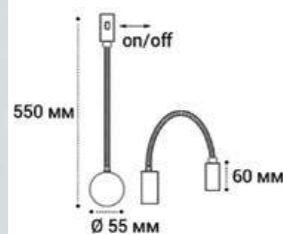

IT08-8019 BLACK

LED модуль 8W  
3000K / 385 lm / 80°  
IP20  
Цвет: черный

3026 WHITE

LED модуль 3W  
3000K / 120 lm / 20°  
IP20  
Цвет: белый

3026 BLACK

LED модуль 3W  
3000K / 120 lm / 20°  
IP20  
Цвет: черный