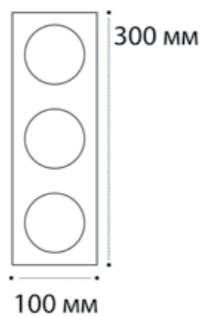

Цвет: черный