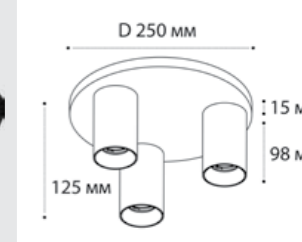

**DANNY E2 AS BLACK**

GU10 / сменная лампа  
2x9W (max)  
IP20  
Цвет: черный

**DANNY R3 WHITE**

GU10 / сменная лампа  
3x9W (max)  
IP20  
Цвет: белый

**DANNY R3 BLACK**

GU10 / сменная лампа  
3x9W (max)  
IP20  
Цвет: черный