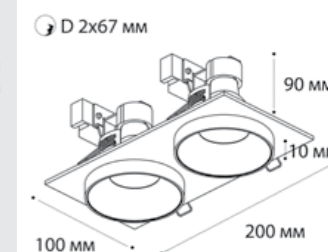

SP SOLO white - 2 шт +  
SP ring black - 2 шт +  
SP 02 white

GU10 / сменная лампа  
2x9W (max)  
IP20

SP SOLO пример комплектации

SP SOLO white + SP 01 black  
GU10 / сменная лампа  
9W (max)  
IP20

SP SOLO пример комплектации