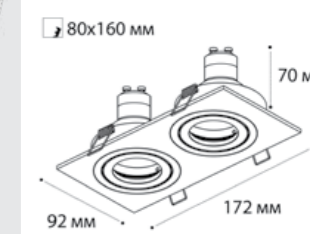

SAG103-4 SILVER
GU5.3 / сменная лампа
9W (max)
IP20
Цвет: алюминий