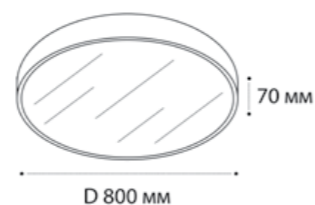

LED модуль 72W
3000K / 4968 lm / 100°
IP20
Цвет: белый корпус, матовый рассеиватель

LED модуль 95W
3000K / 6555 lm / 100°
IP20
Цвет: белый корпус, матовый рассеиватель

LED модуль 6W
3000K / 300 lm / 100°
IP54
Цвет: белый корпус, матовый плафон

LED модуль 6W
3000K / 300 lm / 100°
IP54
Цвет: черный корпус, матовый плафон

Артикул	Цвет	Цветовая температура	Источник света	Схема
M04-525-95	корпус белый или черный, матовый рассеиватель	3000K 4000K	LED модуль 7W / 560 lm / 90° IP20	
M04-525-125	корпус белый или черный, матовый рассеиватель	3000K 4000K	LED модуль 12W / 960 lm / 90° IP20	
M04-525-146	корпус белый или черный, матовый рассеиватель	3000K 4000K	LED модуль 18W / 1440 lm / 90° IP20	
M04-525-175	корпус белый или черный, матовый рассеиватель	3000K 4000K	LED модуль 24W / 1920 lm / 90° IP20