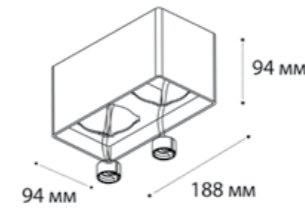

**FASHION FX1 корпус**

GU10 / сменная лампа  
9W (max)  
IP20  
Цвет:  
белый / черный / алюминий

**FASHION FXR рефлектор**

Цвет:  
белый / черный / золото

**FASHION FX2 корпус**

GU10 / сменная лампа  
2x9W (max)  
IP20  
Цвет: белый / черный