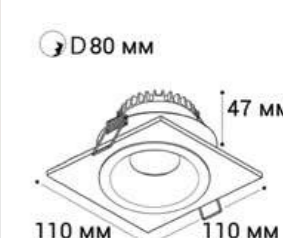

IT08-8013 white +
IT08-8014 black
LED модуль 10W
3000K / 850 lm / 80°
IP20

IT08-8013 пример комплектации