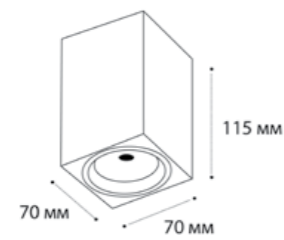

IT02-012 ring сменное кольцо

gold

white

black

Сменное кольцо  
к светильникам IT02-007  
Цвет:  
белый / черный / золото

M02-70115 WHITE

GU10 / сменная лампа  
9W (max)  
IP20  
Цвет: белый

M02-70115 BLACK