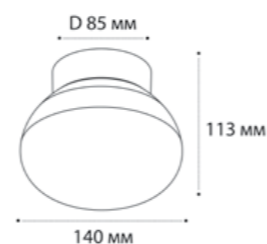

IT08-8020 BLACK

LED модуль 12W  
3000K / 400 lm /  
IP20  
Цвет: черный

DL 3030 WHITE

LED модуль 6W  
3000K / 300 lm / 100°  
IP54  
Цвет: белый корпус,  
матовый плафон

DL 3030 BLACK

LED модуль 6W  
3000K / 300 lm / 100°  
IP54  
Цвет: черный корпус,  
матовый плафон