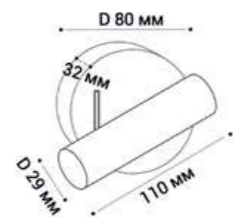

IT08-8023 WHITE 3000K

LED модуль 3W
3000K / 150 lm / 36°
IP20
Цвет: белый

IT08-8023 BLACK 3000K