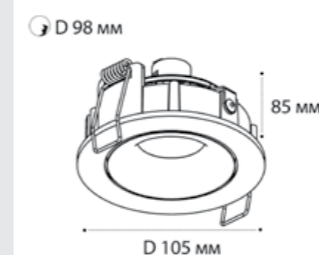

DE-201 black + honeycomb

GU10 / сменная лампа
9W (max)
IP20