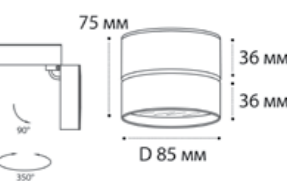

LED модуль 12W
3000K / 960 lm / 120°
IP20
Цвет: черный корпус,
матовый рассеиватель