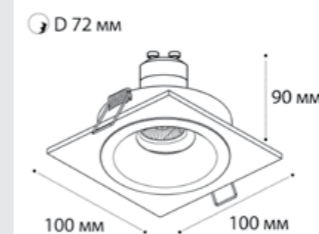

M01-1010 black + M01-1019 white

GU10 / сменная лампа
9W (max)
IP20