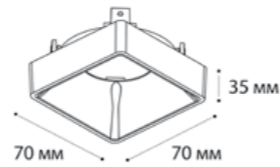

**FASHION FX1 корпус**

GU10 / сменная лампа  
9W (max)  
IP20  
Цвет:  
белый / черный / алюминий

**FASHION FXR рефлектор**

Цвет:  
белый / черный / золото

**FASHION FX2 корпус**

GU10 / сменная лампа  
2x9W (max)  
IP20  
Цвет: белый / черный