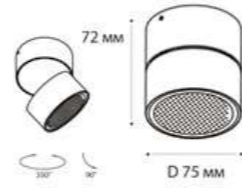

IT02-005 black + IT08-8016 black
LED модуль
10W / 3000K / 4000K / 750 lm / 80°
IP44
Цвет: черный корпус, рельефный рассеиватель