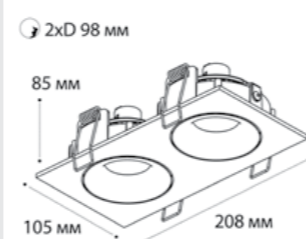

GU10 / сменная лампа  
2x9W (max)  
IP20  
Цвет: белый

DE-201 BLACK

GU10 / сменная лампа  
9W (max)  
IP20  
Цвет: черный

DE-202 BLACK

GU10 / сменная лампа  
2x9W (max)  
IP20  
Цвет: черный

DE-200 пример комплектации