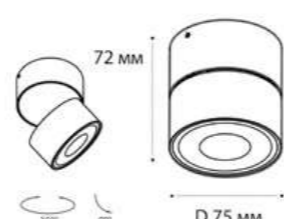

LED модуль 10W
4000K / 950 lm / 60°
IP44
Цвет: черный

IT02-011 WHITE 3000K