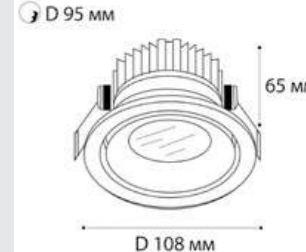

LED модуль 12W
4000K / 1400 lm / 36°
IP20
Цвет: белый

M02-026019 WHITE