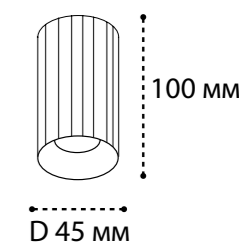

LED модуль 10W
3000K / 800 lm / 36°
IP20
Цвет: белый / черный