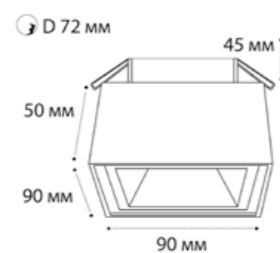

M01-1017 WHITE

GU10 / сменная лампа
9W (max)
IP20
Цвет: белый