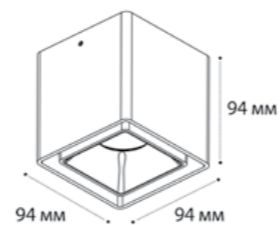

FASHION FX1 корпус

GU10 / сменная лампа
9W (max)
IP20
Цвет:
белый / черный / алюминий

FASHION FXR рефлектор

Цвет:
белый / черный / золото

FASHION FX2 корпус

GU10 / сменная лампа
2x9W (max)
IP20
Цвет: белый / черный

FASHION FXR рефлектор

Цвет:
белый / черный / золото

FASHION FX1 пример комплектации

Fashion FX1 white + Fashion FXR white

GU10 / сменная лампа
9W (max)
IP20

FASHION FX1 пример комплектации

Fashion FX1 black + Fashion FXR black

GU10 / сменная лампа
9W (max)
IP20

FASHION FX2 пример комплектации

Fashion FX2 white + Fashion FXR white - 2 шт

GU10 / сменная лампа
2x9W (max)
IP20

FASHION FX2 пример комплектации

Fashion FX2 black + Fashion FXR black - 2 шт

GU10 / сменная лампа
2x9W (max)
IP20

FASHION FX1 пример комплектации

Fashion FX1 white + Fashion FXR black

GU10 / сменная лампа
9W (max)
IP20

FASHION FX1 пример комплектации

Fashion FX1 black + Fashion FXR white

GU10 / сменная лампа
9W (max)
IP20

FASHION FX2 пример комплектации

Fashion FX2 white + Fashion FXR black - 2 шт

GU10 / сменная лампа
2x9W (max)
IP20

FASHION FX2 пример комплектации

Fashion FX2 black + Fashion FXR white - 2 шт

GU10 / сменная лампа
2x9W (max)
IP20

FASHION FX1 пример комплектации

Fashion FX1 white + Fashion FXR gold

GU10 / сменная лампа
9W (max)
IP20

FASHION FX1 пример комплектации

Fashion FX1 alu + Fashion FXR white

GU10 / сменная лампа
9W (max)
IP20

FASHION FX2 пример комплектации

Fashion FX2 white + Fashion FXR gold - 2 шт

GU10 / сменная лампа
2x9W (max)
IP20

FASHION FX2 пример комплектации

Fashion FX2 black+ Fashion FXR gold - 2 шт

GU10 / сменная лампа
2x9W (max)
IP20