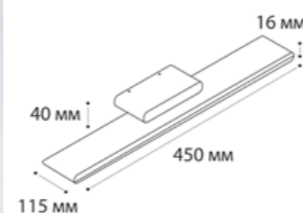

LED модуль 12W
3000K / 400 lm / 180°
IP44
Цвет: черный корпус,
матовый рассеиватель