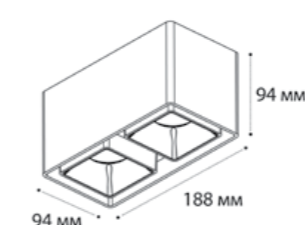

**Fashion FX1 black + Fashion FXR black**

GU10 / сменная лампа  
9W (max)  
IP20

**FASHION FX2 пример комплектации**

**Fashion FX2 white + Fashion FXR white - 2 шт**

GU10 / сменная лампа  
2x9W (max)  
IP20