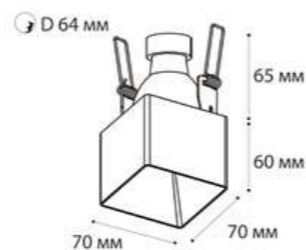

DL 3024 BLACK

GU10 / сменная лампа
9W (max)
IP20
Цвет: черный