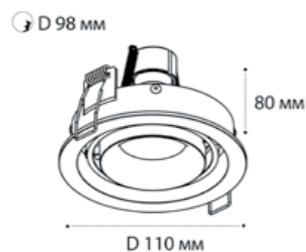

IT07-7012 WHITE

GU10 / сменная лампа  
9W (max)  
IP20  
Цвет: белый

IT07-7012 BLACK

GU10 / сменная лампа  
9W (max)  
IP20  
Цвет: черный

DE-313 WHITE

GU10 / сменная лампа  
9W (max)  
IP20  
Цвет: белый

DE-313 BLACK