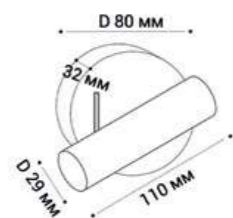

LED модуль 3W
3000K / 150 lm / 36°
IP20
Цвет: матовое золото