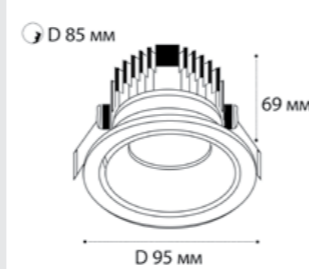

LED модуль 12W
3000K / 755 lm / 60°
IP20
Цвет: черный