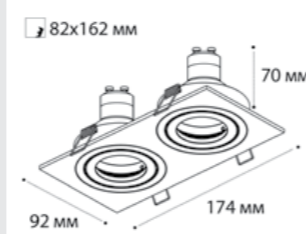

M02-026020 WHITE
GU10 / сменная лампа
9W (max)
IP20
Цвет: белый