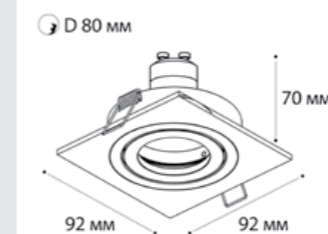

M02-026021 WHITE
GU10 / сменная лампа
2x9W (max)
IP20
Цвет: белый