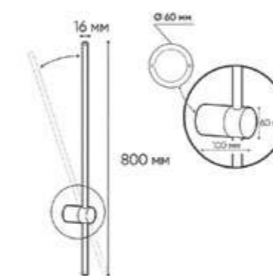

IT08-8019 BLACK

LED модуль 8W  
3000K / 385 lm / 80°  
IP20  
Цвет: черный

3026 WHITE

LED модуль 3W  
3000K / 120 lm / 20°  
IP20  
Цвет: белый

3026 BLACK

LED модуль 3W  
3000K / 120 lm / 20°  
IP20  
Цвет: черный