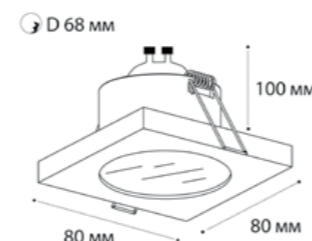

**DL 3024 BLACK**

GU10 / сменная лампа  
9W (max)  
IP20  
Цвет: черный

**IT07-7011 WHITE**

GU10 / сменная лампа  
9W (max)  
IP44   
Цвет: белый корпус,  
матовое стекло

**2638 WHITE**

GU10 / сменная лампа  
9W (max)  
IP44   
Цвет: белый корпус,  
матовое стекло