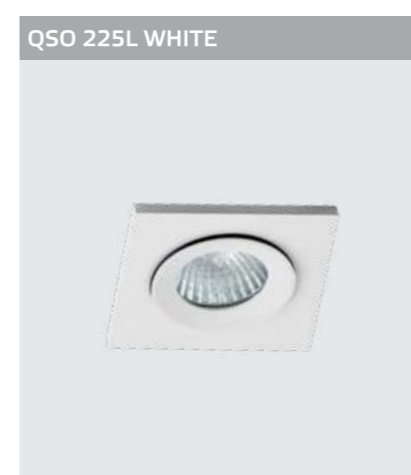

QSO 225L WHITE
GU5.3 / сменная лампа
9W (max)
IP54
Цвет: белый корпус, прозрачное стекло