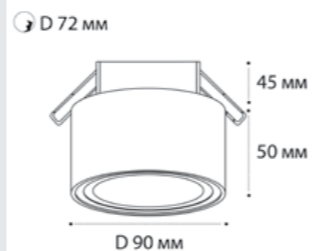

GU10 / сменная лампа
9W (max)
IP20
Цвет: черный