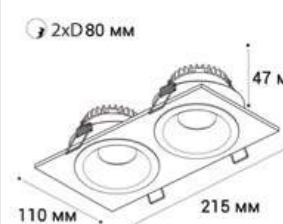

IT08-8013 black 2 шт +
IT08-8015 white
LED модуль 2x10W
4000K / 1700 lm / 80°
IP20