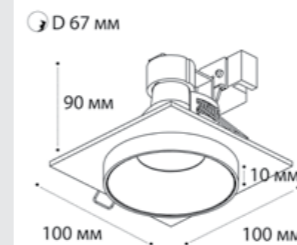

SP SOLO black - 2 шт +  
SP 02 white

GU10 / сменная лампа  
2x9W (max)  
IP20

SP SOLO пример комплектации

SP SOLO gold + SP ring black  
+ SP 01 black

GU10 / сменная лампа  
9W (max)  
IP20

SP SOLO пример комплектации