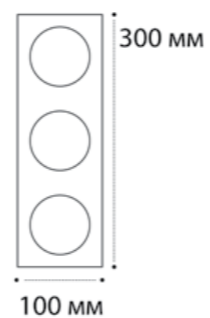

Цвет: черный

DE-311 WHITE

GU10 / сменная лампа
9W (max)
IP20
Цвет: белый с черным