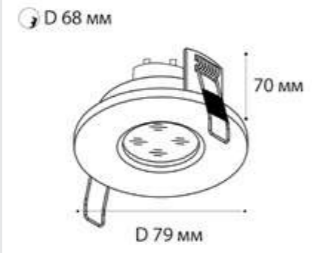

GU5.3 / сменная лампа
9W (max)
IP54
Цвет: белый корпус,
прозрачное стекло

QSO 006L BLACK