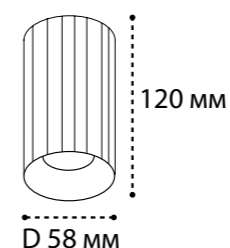

GU10 / сменная лампа
9W (max)
IP20
Цвет: золото