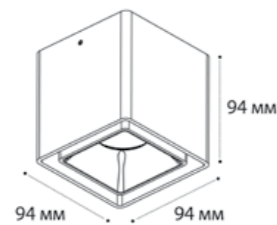

Fashion FX1 white + Fashion FXR white

GU10 / сменная лампа
9W (max)
IP20