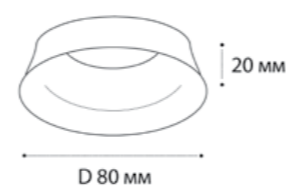

DIM

white

black

IT02-008 ring внутреннее кольцо

Цвет:  
белый / черный / золото

white

black

gold