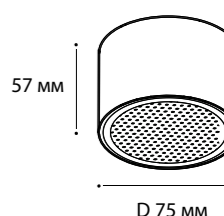

LED модуль 10W
4000K / 700 lm / 80°
IP44
Цвет: черный корпус,
рельефный рассеиватель