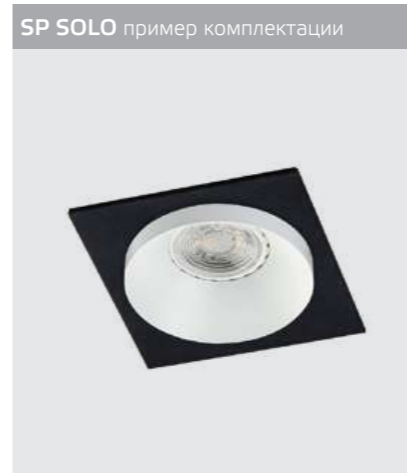

SP SOLO пример комплектации

SP SOLO white - 2 шт +
SP ring black - 2 шт +
SP 02 white

GU10 / сменная лампа
2x9W (max)
IP20