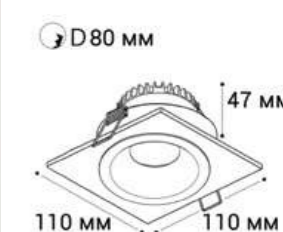

IT08-8015 рамка двойная

Цвет: белый / черный

IT08-8013 пример комплектации

IT08-8013 black +  
IT08-8014 black  
LED модуль 10W  
4000K / 850 lm / 80°  
IP20

IT08-8013 пример комплектации

IT08-8013 white +  
IT08-8014 white  
LED модуль 10W  
3000K / 850 lm / 80°  
IP20