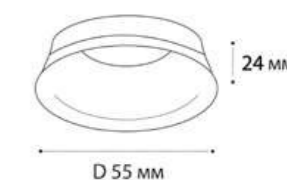

Сменное кольцо
к светильникам IT08-8012
Цвет:
белый / черный / золото