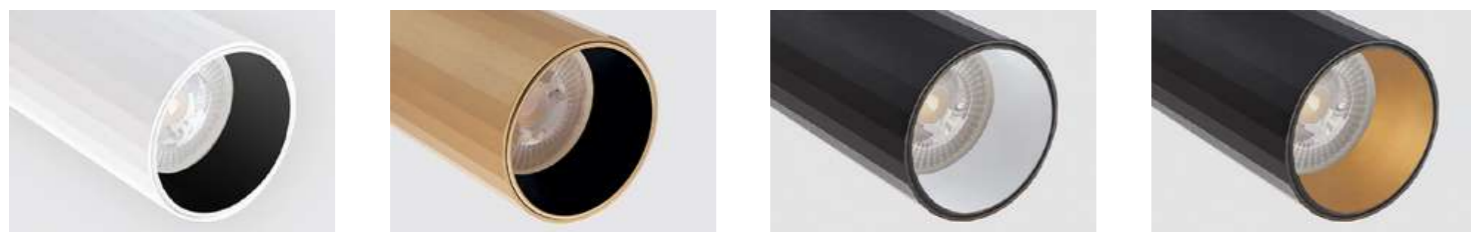

Возможные варианты комплектации (сменное кольцо приобретается дополнительно)