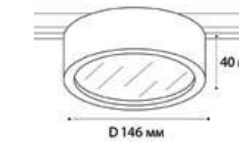

M04-525-146 black + M03-087 TR black
LED модуль
18W / 3000K / 1440 lm / 90°
IP20
Цвет: черный корпус, матовый рассеиватель