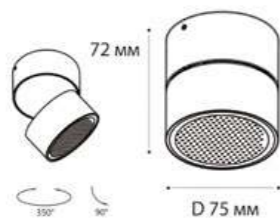

IT02-005 WHITE 3000K

LED модуль 10W
3000K / 750 lm / 80°
IP44
Цвет: белый корпус,
рельефный рассеиватель