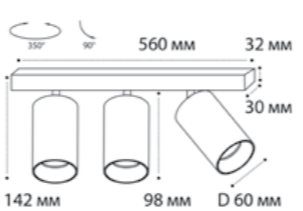

GU10 / сменная лампа
3x9W (max)
IP20
Цвет: черный