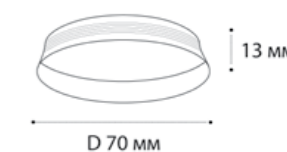

IT02-012 ring сменное кольцо

gold

white

black

Сменное кольцо  
к светильникам IT02-007  
Цвет:  
белый / черный / золото

M02-70115 WHITE

GU10 / сменная лампа  
9W (max)  
IP20  
Цвет: белый

M02-70115 BLACK