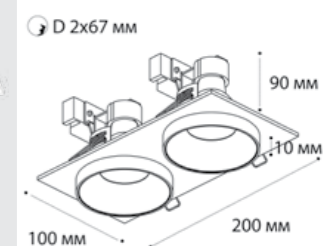

SP SOLO gold + SP ring black
+ SP 01 black

GU10 / сменная лампа
9W (max)
IP20