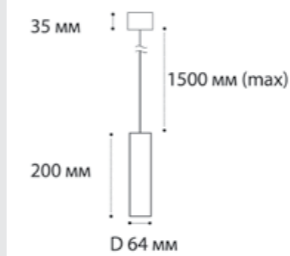

GU10 / сменная лампа
9W (max)
IP20
Цвет: белый