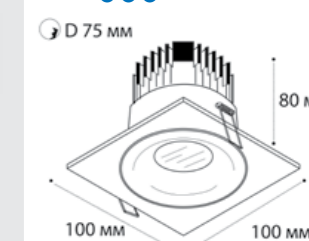

**IT06-6016 black + IT06-6016 FR1 white**

LED модуль 12W  
3000K / 4000K  
1100 lm / 38°  
IP44 

**IT06-6016** пример комплектации

**IT06-6016 white + IT06-6016 FR1 black**

LED модуль 12W  
3000K / 4000K  
1100 lm / 38°  
IP44 