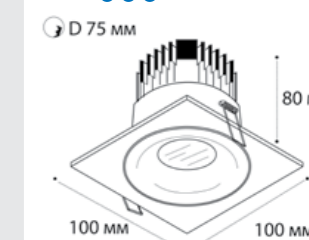

IT06-6016 пример комплектации

IT06-6016 black + IT06-6016 FR1 black

LED модуль 12W
3000K / 4000K
1100 lm / 38°
IP44