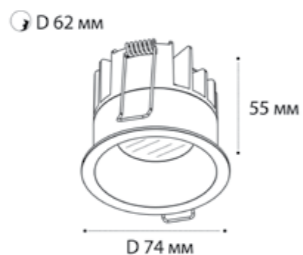

LED модуль 12W  
3000K / 925 lm / 36°  
IP20  
Цвет: белый

IT08-8021 WHITE 4000K

LED модуль 12W  
4000K / 925 lm / 36°  
IP20  
Цвет: белый

DL 3241 WHITE

LED модуль 10W  
3000K / 650 lm / 38°  
IP54  
Цвет: белый корпус,  
прозрачное стекло