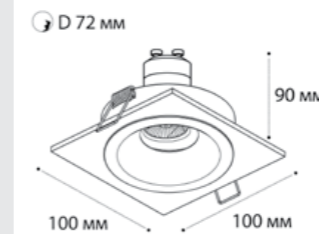

M01-1009 white + M01-1019 white

GU10 / сменная лампа
9W (max)
IP20