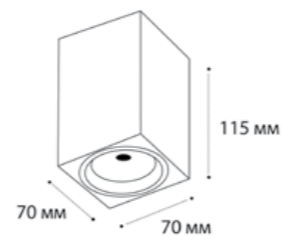

GU10 / сменная лампа
9W (max)
IP20
Цвет: черный