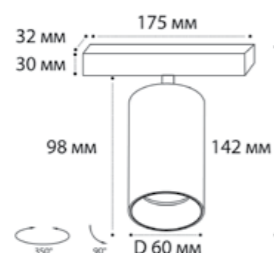

GU10 / сменная лампа
9W (max)
IP20
Цвет: белый