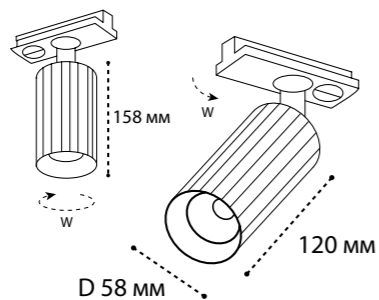

GU10 / сменная лампа
9W (max)
IP20
Цвет: черный / белый / золото

Совместимость:
однофазный трек