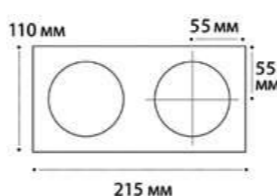

Цвет: белый / черный

IT08-8013 пример комплектации