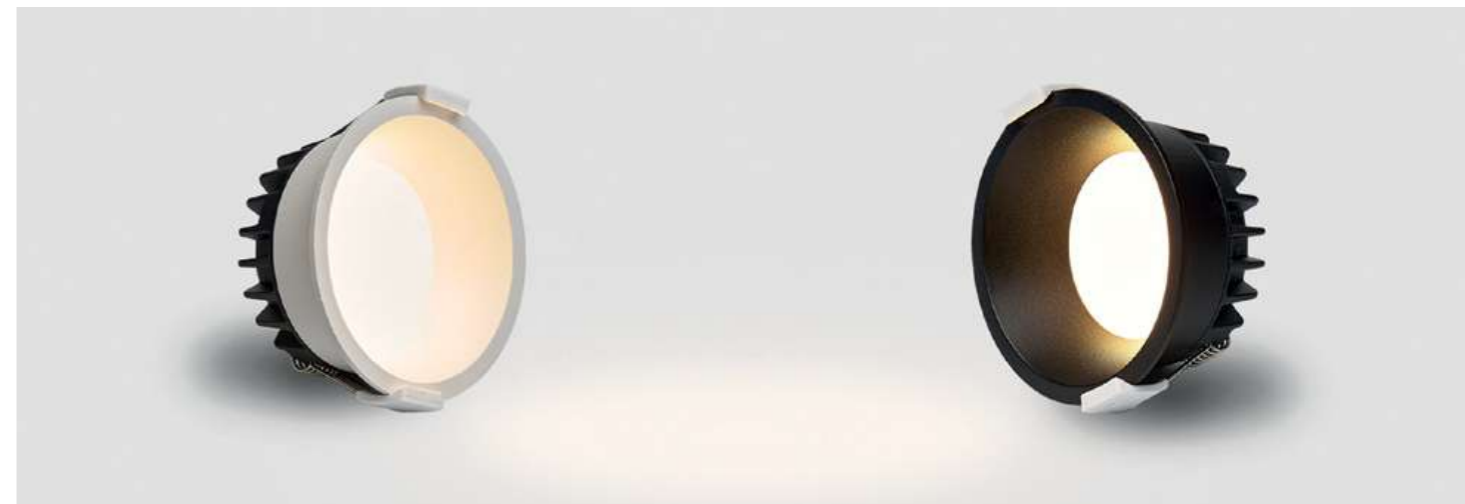

IT08-8013 пример комплектации

IT08-8013 black +
IT08-8014 black
LED модуль 10W
4000K / 850 lm / 80°
IP20

IT08-8013 пример комплектации

IT08-8013 white +
IT08-8014 white
LED модуль 10W
3000K / 850 lm / 80°
IP20

IT08-8013 пример комплектации

IT08-8013 black +
IT08-8014 white
LED модуль 10W
4000K / 850 lm / 80°
IP20

IT08-8013 пример комплектации

IT08-8013 white +
IT08-8014 black
LED модуль 10W
3000K / 850 lm / 80°
IP20

IT08-8013 пример комплектации

IT08-8013 white 2 шт +
IT08-8015 white
LED модуль 2x10W
4000K / 1700 lm / 80°
IP20

IT08-8013 пример комплектации

IT08-8013 black 2 шт +
IT08-8015 white
LED модуль 2x10W
4000K / 1700 lm / 80°
IP20