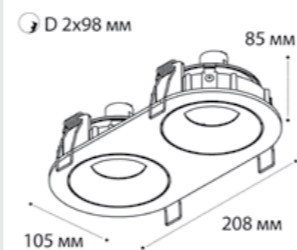

GU10 / сменная лампа
2x9W (max)
IP20
Цвет: белый

DE-200 BLACK