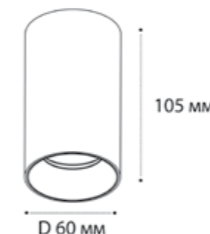

GU10 / сменная лампа
9W (max)
IP20
Цвет: белый