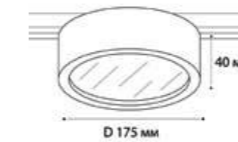

M04-525-175 white + M03-087 TR white
LED модуль
24W / 3000K / 1920 lm / 90°
IP20
Цвет: белый корпус, матовый рассеиватель