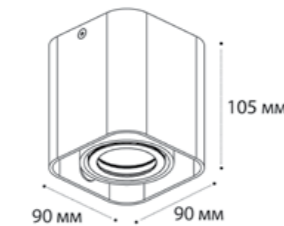

GU10 / сменная лампа
9W (max)
IP20
Цвет: белый