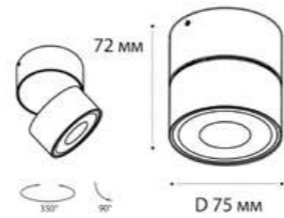

LED модуль 10W
3000K / 950 lm / 60°
IP44
Цвет: черный

IT02-010 WHITE 4000K