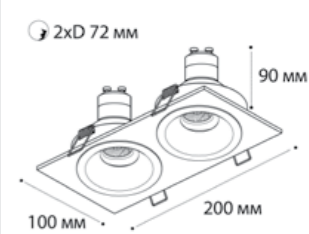

M01-1009 white - 2 шт + M01-1020 black

GU10 / сменная лампа
2x9W (max)
IP20