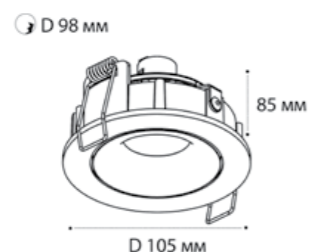

GU10 / сменная лампа
9W (max)
IP20
Цвет: черный

DE-2002 BLACK