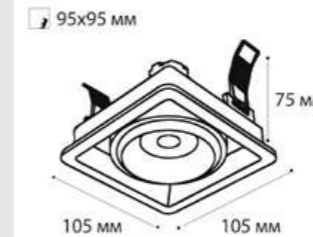

GU10 / сменная лампа
9W (max)
IP20
Цвет: черный

DE-312 BLACK