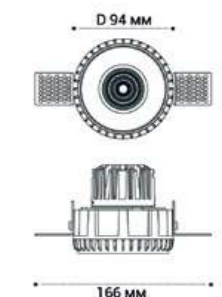

LED модуль 12W
4000K / 925 lm / 36°
IP20
Цвет: белый

DL 3241 WHITE