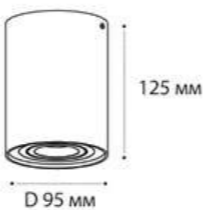

GU10 / сменная лампа
9W (max)
IP20
Цвет: черный