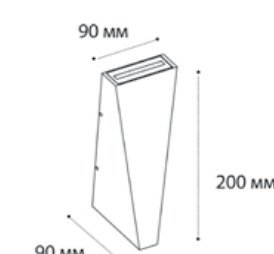

IT03-1423 WHITE

LED модуль 5W  
3000K / 438 lm / 100°  
IP20  
Цвет: белый с черным

IT01-A807 WHITE

LED модуль 2x3W  
3000K / 660 lm  
15°/120°  
IP54  
Цвет: белый

IT01-A807 BLACK

LED модуль 2x3W  
3000K / 660 lm  
15°/120°  
IP54  
Цвет: черный