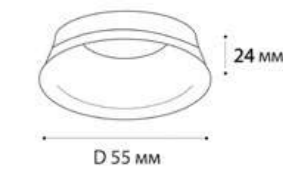

Грани - новый элемент дизайна
Коллекция настенно-потолочных светильников
IT08

GU10 / сменная лампа
9W (max)
IP20
Цвет: белый

GU10 / сменная лампа
9W (max)
IP20
Цвет: черный

GU10 / сменная лампа
9W (max)
IP20
Цвет: золото

Сменное кольцо
к светильникам IT08-8011
Цвет:
белый / черный / золото