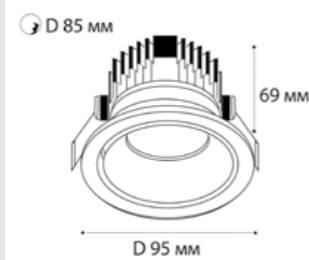

LED модуль 12W
3000K / 755 lm / 60°
IP20
Цвет: белый