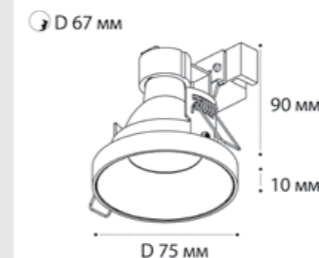

SP SOLO пример комплектации