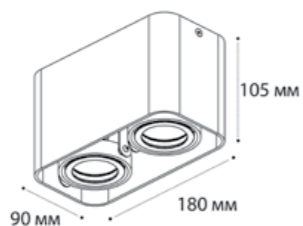

5642 BLACK

GU10 / сменная лампа  
2x9W (max)  
IP20  
Цвет: черный

DL 3028 WHITE 3000K

LED модуль 7W  
3000K / 500 lm / 100°  
IP20  
Цвет: белый корпус,  
матовый рассеиватель

DL 3028 WHITE 4000K

LED модуль 7W  
4000K / 500 lm / 100°  
IP20  
Цвет: белый корпус,  
матовый рассеиватель