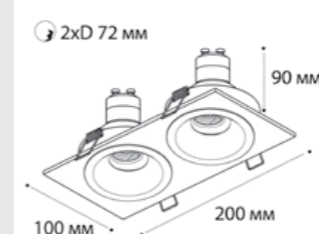

M01-1010 black - 2 шт + M01-1020 white

GU10 / сменная лампа
2x9W (max)
IP20