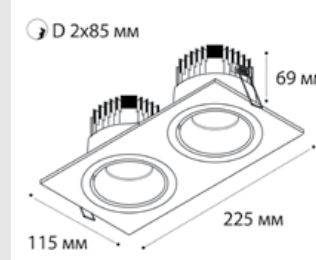

IT02-008 white 2 шт +
IT02-QRS2 white
LED модуль 2x12W
3000K / 1510 lm / 60°
IP20

IT02-008 пример комплектации