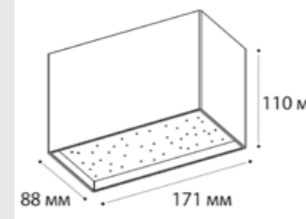

LED модуль 15W
3000K / 700 lm / 100°
IP20
Цвет: белый корпус,
матовый рассеиватель