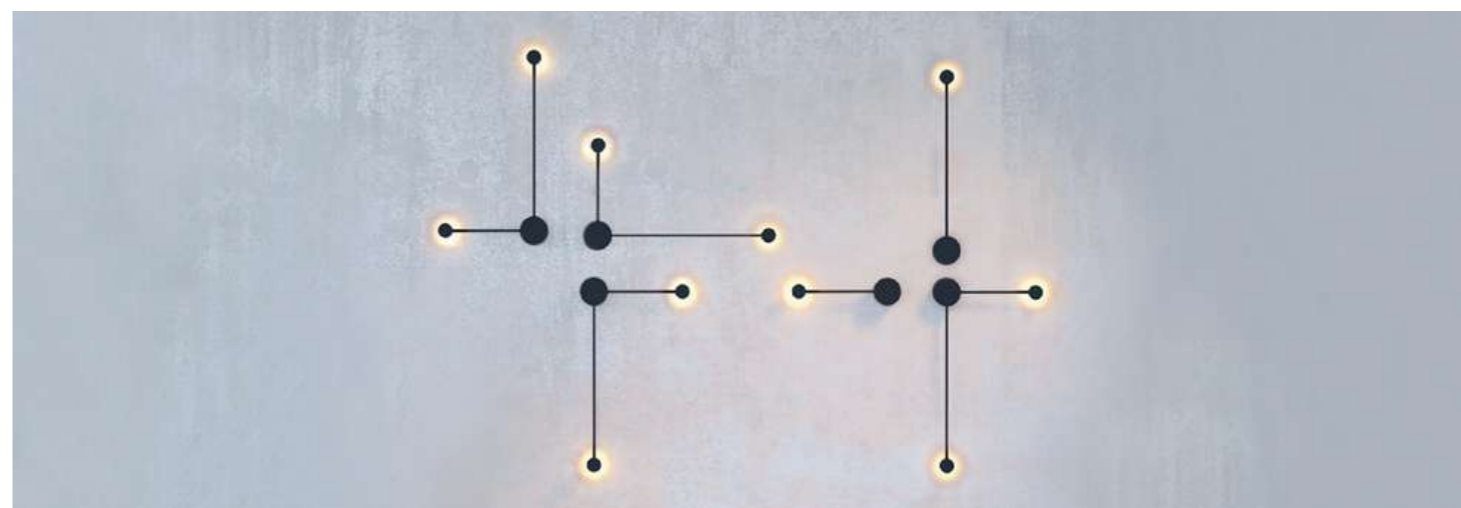

IT03-1435 BLACK