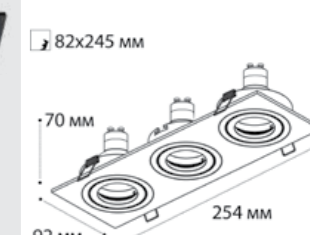

SAG103-4 BLACK
GU5.3 / сменная лампа
9W (max)
IP20
Цвет: черный