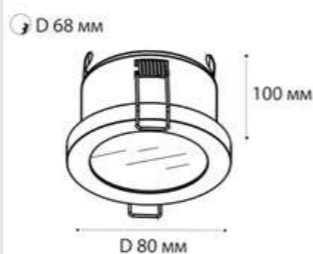

GU10 / сменная лампа
9W (max)
IP54
Цвет: черный корпус,
матовое стекло

IT07-7010 WHITE