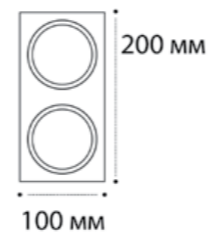

Цвет: белый / черный