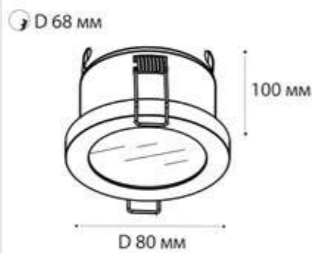

GU10 / сменная лампа
9W (max)
IP54
Цвет: алюминиевый корпус,
матовое стекло

2634 WHITE