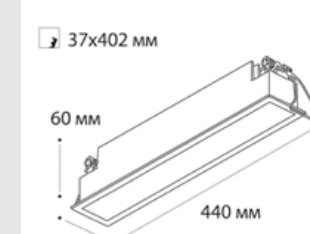

SAG103-4 WHITE
GU5.3 / сменная лампа
9W (max)
IP20
Цвет: белый

SAG203-4 WHITE
GU5.3 / сменная лампа
2x9W (max)
IP20
Цвет: белый

SAG303-4 WHITE
GU5.3 / сменная лампа
3x9W (max)
IP20
Цвет: белый

SAG303-4 BLACK
GU5.3 / сменная лампа
3x9W (max)
IP20
Цвет: черный

SAG103-4 BLACK
GU5.3 / сменная лампа
9W (max)
IP20
Цвет: черный

SAG203-4 BLACK
GU5.3 / сменная лампа
2x9W (max)
IP20
Цвет: черный

M02-026020 WHITE
GU10 / сменная лампа
9W (max)
IP20
Цвет: белый

M02-026021 WHITE
GU10 / сменная лампа
2x9W (max)
IP20
Цвет: белый

SAG103-4 SILVER
GU5.3 / сменная лампа
9W (max)
IP20
Цвет: алюминий

SAG203-4 SILVER
GU5.3 / сменная лампа
2x9W (max)
IP20
Цвет: алюминий

QSO 225L WHITE
GU5.3 / сменная лампа
9W (max)
IP54
Цвет: белый корпус, прозрачное стекло

IT06-6015 WHITE
LED модуль / диммируемый
30W / 3000K / 2300 lm / 105°
IP20
Цвет: белый корпус, матовый рассеиватель