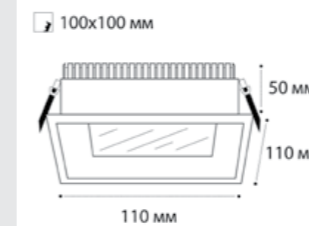

IT06-6019 WHITE 4000K

LED модуль 10W
680 lm / 100° / 4000K
IP20
Цвет: белый корпус,
матовый рассеиватель