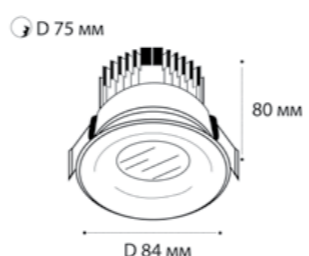

**IT06-6016 BLACK 3000K**

LED модуль 12W  
3000K / 1100 lm / 38°  
IP44   
Цвет: черный

**IT06-6016 WHITE 4000K**

LED модуль 12W  
4000K / 1100 lm / 38°  
IP44   
Цвет: белый

**IT06-6016 BLACK 4000K**

LED модуль 12W  
4000K / 1100 lm / 38°  
IP44   
Цвет: черный