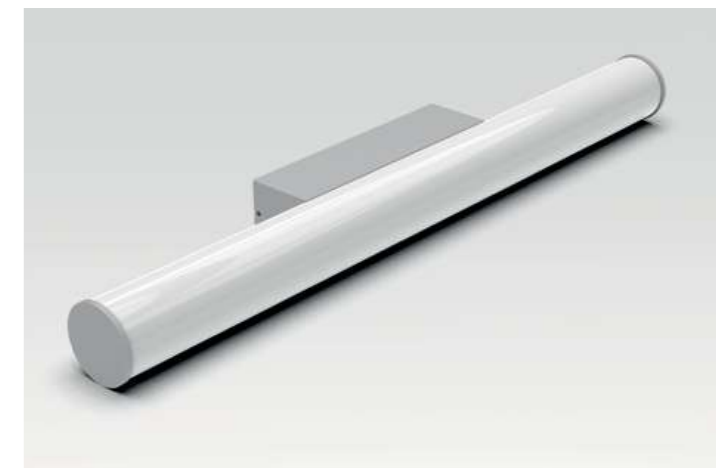

LED модуль 18W
3000K / 755 lm / 180°
IP44
Цвет: белый корпус,
матовый рассеиватель

LED модуль 12W
3000K / 400 lm / 180°
IP44
Цвет: белый корпус,
матовый рассеиватель

LED модуль 12W
3000K / 400 lm / 180°
IP44
Цвет: черный корпус,
матовый рассеиватель

LED модуль 12W
3000K / 465 lm / 355°
IP44
Цвет: белый корпус,
матовый рассеиватель

LED модуль 12W
3000K / 465 lm / 355°
IP44
Цвет: черный корпус,
матовый рассеиватель

LED модуль 12W
3000K / 900 lm / 180°
IP54
Цвет: белый корпус,
матовый рассеиватель

LED модуль 12W
3000K / 900 lm / 180°
IP54
Цвет: черный корпус,
матовый рассеиватель

LED модуль 4W
3000K / 200 lm
IP20
Цвет: черный

LED модуль 4W
3000K / 237 lm
IP20
Цвет: черный

LED модуль 7W
3000K / 419 lm
IP20
Цвет: черный

LED модуль 12W
3000K / 1100 lm / 355°
IP54
Цвет: серый корпус,
матовый рассеиватель