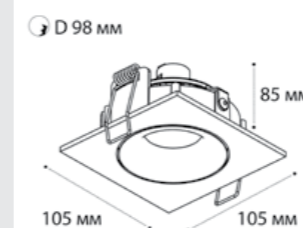

GU10 / сменная лампа
9W (max)
IP20

DE-202 пример комплектации