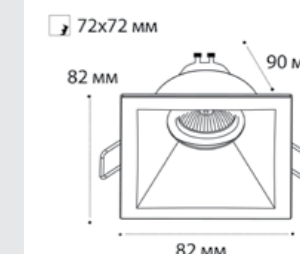

M01-1012 BLACK

GU10 / сменная лампа
9W (max)
IP20
Цвет: черный