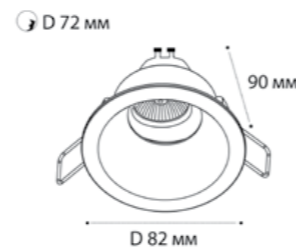

GU10 / сменная лампа
9W (max)
IP20
Цвет: черный