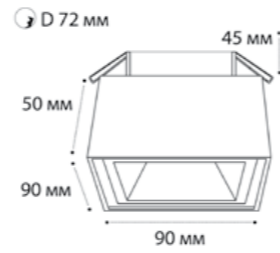

M01-1018 BLACK

GU10 / сменная лампа
9W (max)
IP20
Цвет: черный