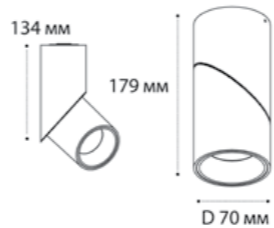

M03-0106 WHITE

LED модуль 12W
3000K / 960 lm / 38°
IP20
Цвет: белый

M03-0106 BLACK

LED модуль 12W
3000K / 960 lm / 38°
IP20
Цвет: черный

M03-0106 пример комплектации

**M03-0106 white +
M03-0106 ring black**

LED модуль 12W
3000K / 960 lm / 38°
IP20

M03-0106 пример комплектации

**M03-0106 black +
M03-0106 ring white**

LED модуль 12W
3000K / 960 lm / 38°
IP20

M03-0106 пример комплектации

**M03-0106 white +
M03-0106 ring gold**

LED модуль 12W
3000K / 960 lm / 38°
IP20

M03-0106 пример комплектации

**M03-0106 black +
M03-0106 ring gold**

LED модуль 12W
3000K / 960 lm / 38°
IP20

5090 WHITE

GU10 / сменная лампа
9W (max)
IP20
Цвет: белый

5090 BLACK

GU10 / сменная лампа
9W (max)
IP20
Цвет: черный

SD 3045 WHITE 3000K

LED модуль / диммируемый
15W / 3000K / 1000 lm / 38°
IP20
Цвет: белый

SD 3045 WHITE 4000K

LED модуль / диммируемый
15W / 4000K / 1000 lm / 38°
IP20
Цвет: белый

SD 3043 WHITE

LED модуль / диммируемый
10W / 3000K / 700 lm / 38°
IP20
Цвет: белый

SD 3043 BLACK

LED модуль / диммируемый
10W / 3000K / 700 lm / 38°
IP20
Цвет: черный

SD 3043/ SD 3045 примеры комплектации

Комплектация:
SD 3045 white
+ Ring for 15W gold

Комплектация:
SD 3043 white
+ Ring for 10W gold

Комплектация:
SD 3043 black
+ Ring for 10W gold

арт. Ring for 10W gold

арт. Ring for 15W gold