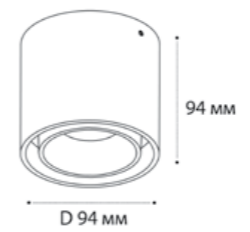

**SKY пример комплектации**

**Sky black + Sky R black**  
GU10 / сменная лампа  
9W (max)  
IP20

**SKY пример комплектации**

**Sky white + Sky R black**  
GU10 / сменная лампа  
9W (max)  
IP20

**SKY пример комплектации**