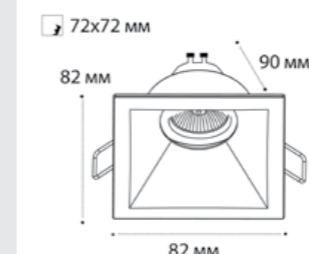

M01-1011 WHITE

GU10 / сменная лампа
9W (max)
IP20
Цвет: белый