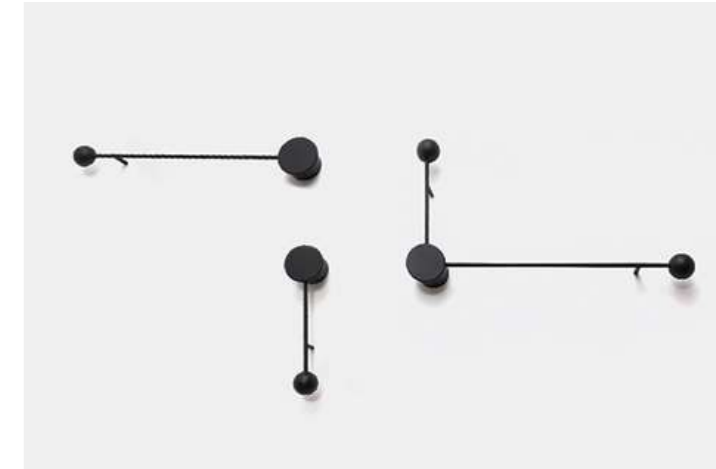

LED модуль 18W
3000K / 755 lm / 180°
IP44
Цвет: белый корпус,
матовый рассеиватель

LED модуль 12W
3000K / 400 lm / 180°
IP44
Цвет: белый корпус,
матовый рассеиватель

LED модуль 12W
3000K / 400 lm / 180°
IP44
Цвет: черный корпус,
матовый рассеиватель

LED модуль 12W
3000K / 465 lm / 355°
IP44
Цвет: белый корпус,
матовый рассеиватель

LED модуль 12W
3000K / 465 lm / 355°
IP44
Цвет: черный корпус,
матовый рассеиватель

LED модуль 12W
3000K / 900 lm / 180°
IP54
Цвет: белый корпус,
матовый рассеиватель

LED модуль 12W
3000K / 900 lm / 180°
IP54
Цвет: черный корпус,
матовый рассеиватель

LED модуль 4W
3000K / 200 lm
IP20
Цвет: черный

LED модуль 4W
3000K / 237 lm
IP20
Цвет: черный

LED модуль 7W
3000K / 419 lm
IP20
Цвет: черный

LED модуль 12W
3000K / 1100 lm / 355°
IP54
Цвет: серый корпус,
матовый рассеиватель