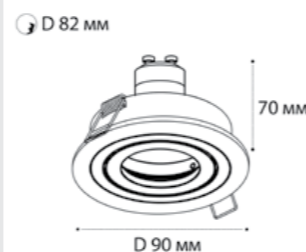

GU5.3 / сменная лампа
9W (max)
IP20
Цвет: черный

IT06-6017 WHITE 3000K