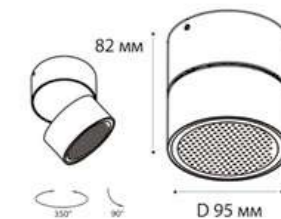

IT02-006 пример комплектации

IT02-006 white + IT02-013 ring black
LED модуль 15W
3000K
940 lm / 80°
IP44