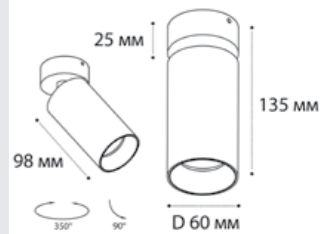

GU10 / сменная лампа
9W (max)
IP20
Цвет: черный