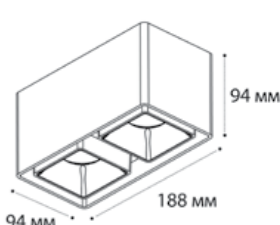

Fashion FX2 black + Fashion FXR white - 2 шт

GU10 / сменная лампа
2x9W (max)
IP20