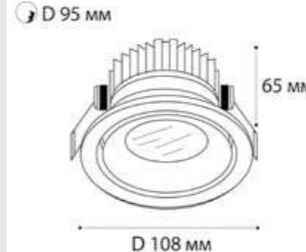

LED модуль 12W
3000K / 1400 lm / 36°
IP20
Цвет: белый

IT06-6017 WHITE 4000K