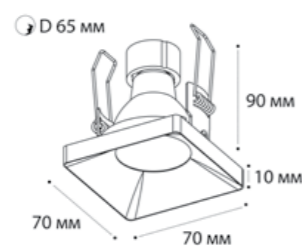

GU10 / сменная лампа
9W (max)
IP20
Цвет: белый