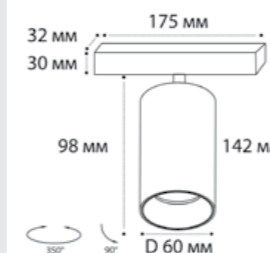

Danny E1 white + Ring Danny black

GU10 / сменная лампа
9W (max)
IP20

DANNY E1 пример комплектации