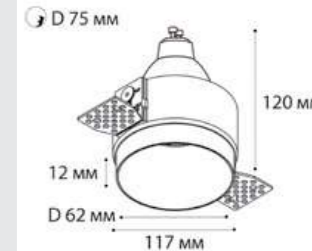

GU10 / сменная лампа
9W (max)
IP20
Цвет: черный

DL 3025 WHITE