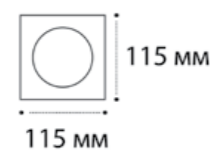

IT02-QRS1 рамка одинарная

Цвет: белый / черный

white

black

IT02-QRS2 рамка двойная

Цвет: белый / черный

white

black