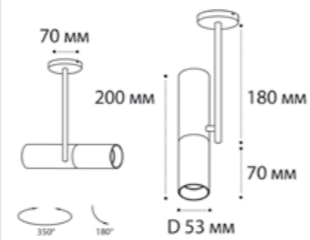

M03-096 WHITE

LED модуль
12W / 3000K / 1050 lm / 120°
IP20
Цвет: белый корпус,
матовый рассеиватель

M03-096 BLACK

LED модуль
12W / 3000K / 1050 lm / 120°
IP20
Цвет: черный корпус,
матовый рассеиватель

M03-098 WHITE

DIM

LED модуль / диммируемый
12W / 3000K / 1050 lm / 120°
IP20
Цвет: белый корпус,
матовый рассеиватель

M03-098 BLACK

DIM

LED модуль / диммируемый
12W / 3000K / 1050 lm / 120°
IP20
Цвет: черный корпус,
матовый рассеиватель

M03-095 GOLD/BLACK

GU10 / сменная лампа
9W (max)
IP20
Цвет: матовое золото
с черным