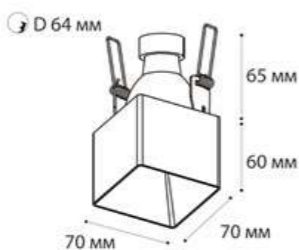

DL 3024 WHITE

GU10 / сменная лампа
9W (max)
IP20
Цвет: белый