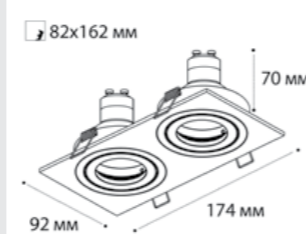

QSO 225L WHITE
GU5.3 / сменная лампа
9W (max)
IP54
Цвет: белый корпус, прозрачное стекло