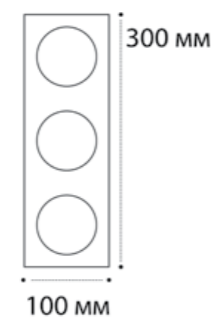

Цвет: белый

SP 03 рамка тройная