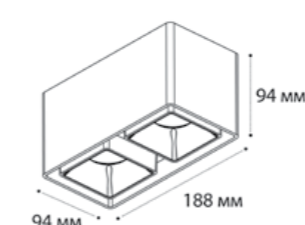

**FASHION FX1 пример комплектации**

**Fashion FX1 black + Fashion FXR white**

GU10 / сменная лампа  
9W (max)  
IP20

**FASHION FX2 пример комплектации**

**Fashion FX2 white + Fashion FXR black - 2 шт**

GU10 / сменная лампа  
2x9W (max)  
IP20