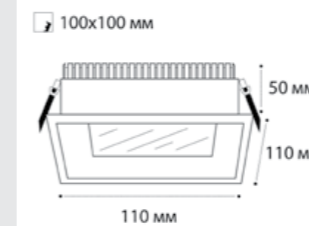

IT06-6019 WHITE 3000K

LED модуль 10W
680 lm / 100° / 3000K
IP20
Цвет: белый корпус,
матовый рассеиватель