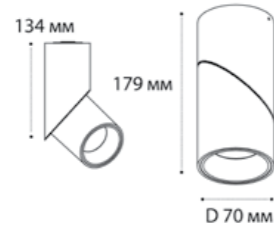

IT08-8011 пример комплектации

IT08-8011 пример комплектации

IT08-8011 пример комплектации

IT08-8011 пример комплектации

IT08-8011 пример комплектации

**M03-0106 WHITE**

LED модуль 12W  
3000K / 960 lm / 38°  
IP20  
Цвет: белый