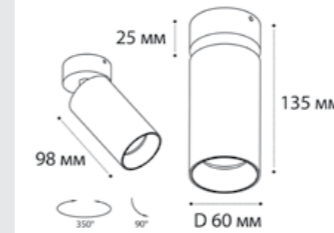

**DANNY BLACK**

GU10 / сменная лампа  
9W (max)  
IP20  
Цвет: черный

**DANNY пример комплектации**

**Danny white +  
Ring Danny black**  
GU10 / сменная лампа  
9W (max)  
IP20

**DANNY пример комплектации**