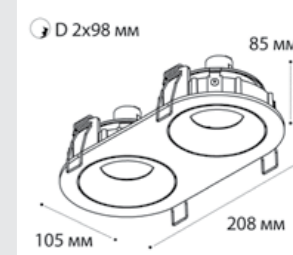

DE-200 white + Ring for DE black

GU10 / сменная лампа  
9W (max)  
IP20

DE-2002 пример комплектации

DE-2002 white + Ring for DE gold - 2 шт

GU10 / сменная лампа  
2x9W (max)  
IP20

DE-201 пример комплектации