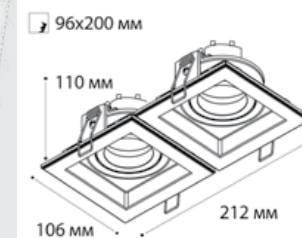

DY 1681 - 2 шт
GU10 / сменная лампа
2x9W (max)
IP20
Цвет: белый