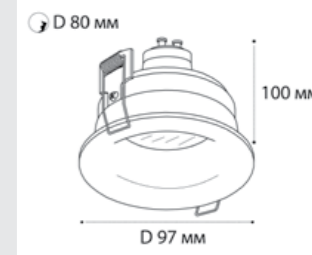

GU10 / сменная лампа
9W (max)
IP20
Цвет: белый корпус,
прозрачное стекло

DL 3027 WHITE