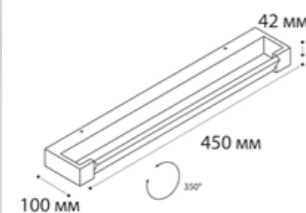

IT01-1088/45 BLACK

LED модуль 12W  
3000K / 400 lm / 180°  
IP44   
Цвет: черный корпус,  
матовый рассеиватель

IT01-1068/45 WHITE

LED модуль 12W  
3000K / 465 lm / 355°  
IP44   
Цвет: белый корпус,  
матовый рассеиватель