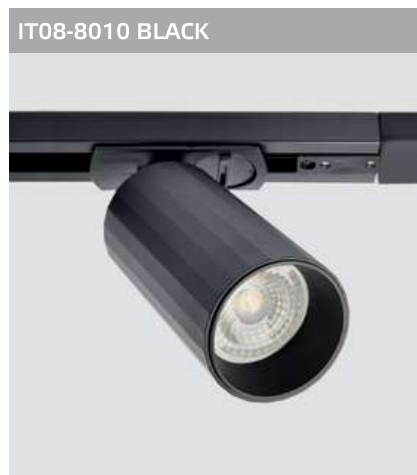

GU10 / сменная лампа
9W (max)
IP20
Цвет: черный / белый / золото

Совместимость:
однофазный трек

Сменное кольцо
к светильникам IT08-8010
Цвет:
белый / черный / золото

GU10 / сменная лампа
9W (max)
IP20
Цвет: черный / белый / алюминий
Совместимость:
однофазный трек

Сменное кольцо
к светильникам DANNY TR
Цвет:
белый / черный / золото

Возможные варианты комплектации (сменное кольцо приобретается дополнительно)

Возможные варианты комплектации (сменное кольцо приобретается дополнительно)