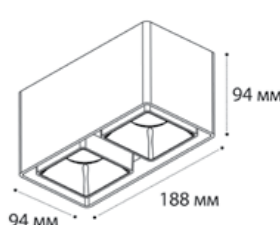

Fashion FX2 black + Fashion FXR black - 2 шт

GU10 / сменная лампа
2x9W (max)
IP20