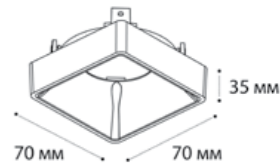

FASHION FX1 корпус

GU10 / сменная лампа
9W (max)
IP20
Цвет:
белый / черный / алюминий

FASHION FXR рефлектор

Цвет:
белый / черный / золото

FASHION FX2 корпус

GU10 / сменная лампа
2x9W (max)
IP20
Цвет: белый / черный

FASHION FXR рефлектор

Цвет:
белый / черный / золото

FASHION FX1 пример комплектации

Fashion FX1 white + Fashion FXR white

GU10 / сменная лампа
9W (max)
IP20

FASHION FX1 пример комплектации

Fashion FX1 black + Fashion FXR black

GU10 / сменная лампа
9W (max)
IP20

FASHION FX2 пример комплектации

Fashion FX2 white + Fashion FXR white - 2 шт

GU10 / сменная лампа
2x9W (max)
IP20

FASHION FX2 пример комплектации

Fashion FX2 black + Fashion FXR black - 2 шт

GU10 / сменная лампа
2x9W (max)
IP20

FASHION FX1 пример комплектации

Fashion FX1 white + Fashion FXR black

GU10 / сменная лампа
9W (max)
IP20

FASHION FX1 пример комплектации

Fashion FX1 black + Fashion FXR white

GU10 / сменная лампа
9W (max)
IP20

FASHION FX2 пример комплектации

Fashion FX2 white + Fashion FXR black - 2 шт

GU10 / сменная лампа
2x9W (max)
IP20

FASHION FX2 пример комплектации

Fashion FX2 black + Fashion FXR white - 2 шт

GU10 / сменная лампа
2x9W (max)
IP20

FASHION FX1 пример комплектации

Fashion FX1 white + Fashion FXR gold

GU10 / сменная лампа
9W (max)
IP20

FASHION FX1 пример комплектации

Fashion FX1 alu + Fashion FXR white

GU10 / сменная лампа
9W (max)
IP20

FASHION FX2 пример комплектации

Fashion FX2 white + Fashion FXR gold - 2 шт

GU10 / сменная лампа
2x9W (max)
IP20

FASHION FX2 пример комплектации

Fashion FX2 black+ Fashion FXR gold - 2 шт

GU10 / сменная лампа
2x9W (max)
IP20