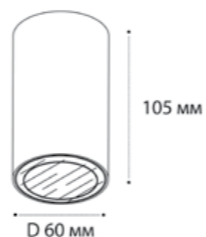

GU10 / сменная лампа
9W (max)
IP44
Цвет: черный корпус,
прозрачное стекло