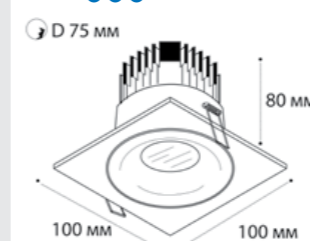

IT06-6016 пример комплектации

IT06-6016 black + IT06-6016 FR1 white

LED модуль 12W
3000K / 4000K
1100 lm / 38°
IP44