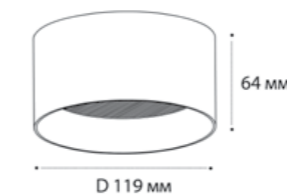

LED модуль 15W
3000K / 737 lm / 105°
IP44
Цвет: белый корпус,
рельефный рассеиватель