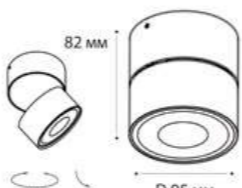

IT02-011 black + IT08-8017 black
LED модуль
15W / 3000K / 4000K / 1350 lm / 60°
IP44
Цвет: черный корпус