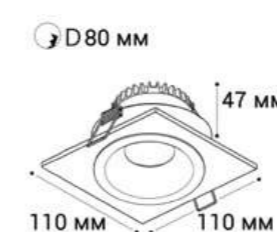

IT08-8015 рамка двойная

Цвет: белый / черный

IT08-8013 пример комплектации

IT08-8013 black +  
IT08-8014 black  
LED модуль 10W  
4000K / 850 lm / 80°  
IP20

IT08-8013 пример комплектации

IT08-8013 white +  
IT08-8014 white  
LED модуль 10W  
3000K / 850 lm / 80°  
IP20