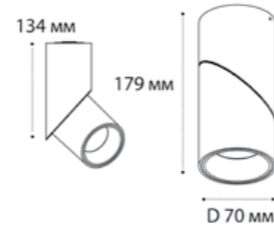

M03-0106 WHITE

LED модуль 12W
3000K / 960 lm / 38°
IP20
Цвет: белый

M03-0106 BLACK

LED модуль 12W
3000K / 960 lm / 38°
IP20
Цвет: черный

M03-0106 пример комплектации

**M03-0106 white +
M03-0106 ring black**

LED модуль 12W
3000K / 960 lm / 38°
IP20

M03-0106 пример комплектации

**M03-0106 black +
M03-0106 ring white**

LED модуль 12W
3000K / 960 lm / 38°
IP20

M03-0106 пример комплектации

**M03-0106 white +
M03-0106 ring gold**

LED модуль 12W
3000K / 960 lm / 38°
IP20

M03-0106 пример комплектации

**M03-0106 black +
M03-0106 ring gold**

LED модуль 12W
3000K / 960 lm / 38°
IP20

5090 WHITE

GU10 / сменная лампа
9W (max)
IP20
Цвет: белый

5090 BLACK

GU10 / сменная лампа
9W (max)
IP20
Цвет: черный

SD 3045 WHITE 3000K

LED модуль / диммируемый
15W / 3000K / 1000 lm / 38°
IP20
Цвет: белый

SD 3045 WHITE 4000K

LED модуль / диммируемый
15W / 4000K / 1000 lm / 38°
IP20
Цвет: белый

SD 3043 WHITE

LED модуль / диммируемый
10W / 3000K / 700 lm / 38°
IP20
Цвет: белый

SD 3043 BLACK

LED модуль / диммируемый
10W / 3000K / 700 lm / 38°
IP20
Цвет: черный

SD 3043/ SD 3045 примеры комплектации

Комплектация:
SD 3045 white
+ Ring for 15W gold

Комплектация:
SD 3043 white
+ Ring for 10W gold

Комплектация:
SD 3043 black
+ Ring for 10W gold

арт. Ring for 10W gold

арт. Ring for 15W gold