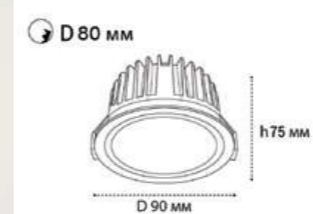

LED модуль 10W
3000K / 800 lm / 80°
IP65
Цвет: белый корпус,
матовый рассеиватель

IT08-8018 WHITE 4000K