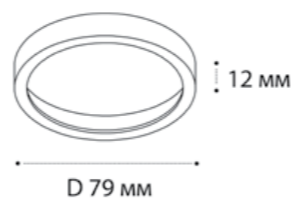

SP SOLO пример комплектации

SP SOLO white + SP ring black
GU10 / сменная лампа
9W (max)
IP20