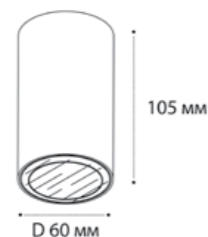

GU10 / сменная лампа
9W (max)
IP44
Цвет: белый корпус,
прозрачное стекло