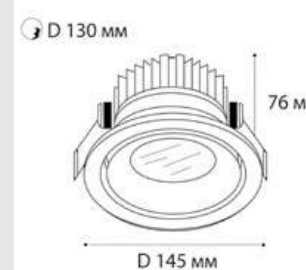

LED модуль 20W
4000K / 2400 lm / 36°
IP20
Цвет: белый

DY-1680 WHITE