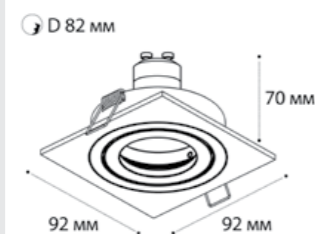

SAG203-4 BLACK
GU5.3 / сменная лампа
2x9W (max)
IP20
Цвет: черный