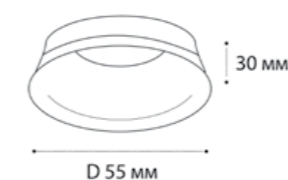

GU10 / сменная лампа  
9W (max)  
IP20  
Цвет: белый

DANNY PL BLACK

GU10 / сменная лампа  
9W (max)  
IP20  
Цвет: черный

Ring Danny сменное кольцо

Сменное кольцо  
к светильникам Danny  
Цвет:  
белый / черный / золото