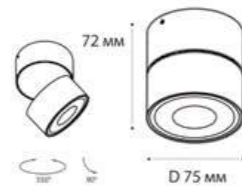

IT02-010 WHITE пример комплектации

IT02-010 white + IT08-8016 white
LED модуль
10W / 3000K / 4000K / 950 lm / 60°
IP44
Цвет: белый корпус