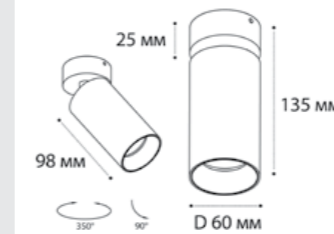

**DANNY BLACK**

GU10 / сменная лампа  
9W (max)  
IP20  
Цвет: черный

**DANNY пример комплектации**

**Danny white +  
Ring Danny black**  
GU10 / сменная лампа  
9W (max)  
IP20

**DANNY пример комплектации**