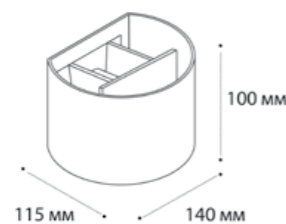

LED модуль 2x3W
3000K / 550 lm / 0°-120°
IP54
Цвет: белый