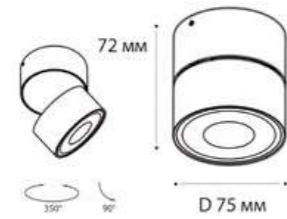

IT02-010 WHITE 3000K

LED модуль 10W  
3000K / 950 lm / 60°  
IP44   
Цвет: белый

IT02-010 BLACK 3000K

LED модуль 10W  
3000K / 950 lm / 60°  
IP44   
Цвет: черный

IT02-010 WHITE 4000K

LED модуль 10W  
4000K / 950 lm / 60°  
IP44   
Цвет: белый