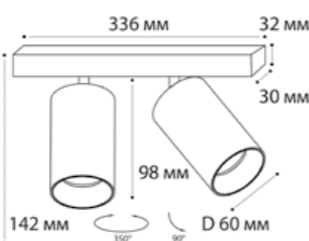

GU10 / сменная лампа
2x9W (max)
IP20
Цвет: белый

DANNY E2 BLACK