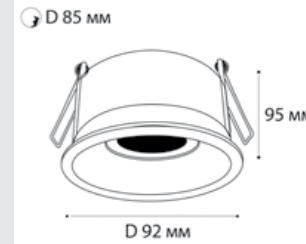

GU10 / сменная лампа  
9W (max)  
IP20  
Цвет: черный

IT06-6011 WHITE 3000K

LED модуль 7W  
3000K / 400 lm / 36°  
IP20  
Цвет: белый

M02-026 WHITE

GU10 / сменная лампа  
9W (max)  
IP20  
Цвет: белый

SAC021D WHITE