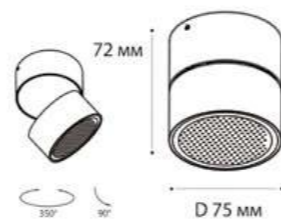

IT02-005 BLACK 4000K

LED модуль 10W
4000K / 750 lm / 80°
IP44
Цвет: черный корпус,
рельефный рассеиватель