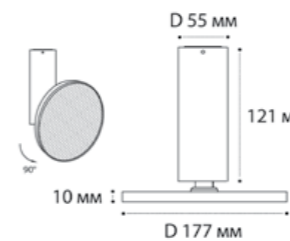

M03-096 white + M03-087 TR white
LED модуль
12W / 3000K / 1050 lm / 120°
IP20
Цвет: белый корпус, матовый рассеиватель