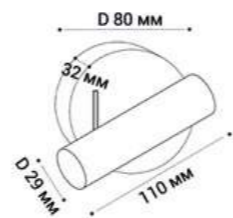

LED модуль 3W
3000K / 150 lm / 36°
IP20
Цвет: черный

IT03-1422 BLACK