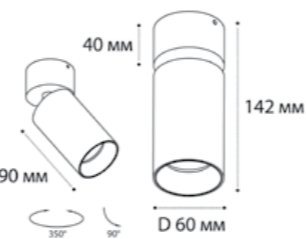

**M03-0106 пример комплектации**

**M03-0106 black +  
M03-0106 ring gold**

LED модуль 12W  
3000K / 960 lm / 38°  
IP20

**5090 WHITE**

GU10 / сменная лампа  
9W (max)  
IP20  
Цвет: белый

**5090 BLACK**

GU10 / сменная лампа  
9W (max)  
IP20  
Цвет: черный