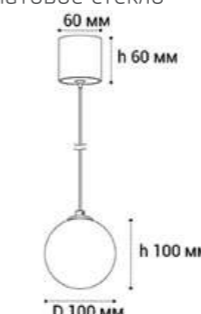

IT08-8025 BLACK 3000K

LED модуль 6W  
3000K / 300 lm / 360°  
IP20  
Цвет: черный корпус,  
матовое стекло

IT08-8026 BLACK 3000K  
СВЕТИЛЬНИК ВСТРАИВАЕМЫЙ

LED модуль 6W  
3000K / 300 lm / 360°  
IP20  
Цвет: черный корпус,  
матовое стекло