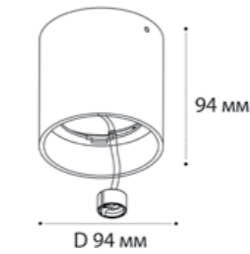

SKY корпус

GU10 / сменная лампа
9W (max)
IP20
Цвет: белый, черный

SKY R рефлектор

Цвет:
белый / черный / золото