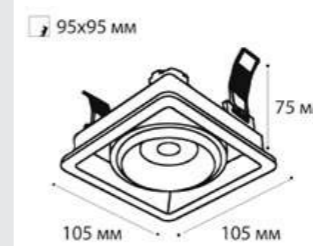

GU10 / сменная лампа
9W (max)
IP20
Цвет: белый

GU10 / сменная лампа
9W (max)
IP20
Цвет: черный

SP 01 рамка одинарная

Цвет:
белый / черный

Цвет:
белый / черный

SP 03 рамка тройная

Цвет: белый

SP 03 рамка тройная

Цвет: черный

GU10 / сменная лампа
9W (max)
IP20
Цвет: белый с черным

GU10 / сменная лампа
2x9W (max)
IP20
Цвет: белый с черным

DE-311 BLACK

GU10 / сменная лампа
9W (max)
IP20
Цвет: черный

DE-312 BLACK

GU10 / сменная лампа
2x9W (max)
IP20
Цвет: черный

DY-1681 WHITE

GU10 / сменная лампа
9W (max)
IP20
Цвет: белый

DY-1681 WHITE пример комплектации

DY 1681 - 2 шт
GU10 / сменная лампа
2x9W (max)
IP20
Цвет: белый