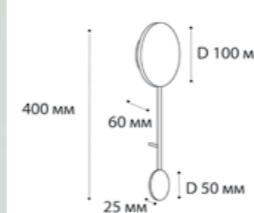

IT01-1070 BLACK

LED модуль 12W  
3000K / 900 lm / 180°  
IP54   
Цвет: черный корпус,  
матовый рассеиватель

IT03-1434 BLACK

LED модуль 4W  
3000K / 200 lm  
IP20  
Цвет: черный

IT03-1435 BLACK

LED модуль 4W  
3000K / 237 lm  
IP20  
Цвет: черный