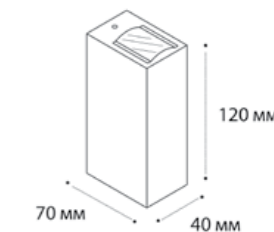

LED модуль 2x3W
3000K / 660 lm / 10°
IP54
Цвет: черный