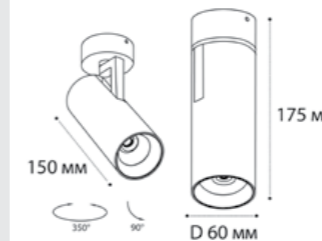

SD 3045 WHITE 3000K

LED модуль / диммируемый
15W / 3000K / 1000 lm / 38°
IP20
Цвет: белый

SD 3045 WHITE 4000K

LED модуль / диммируемый
15W / 4000K / 1000 lm / 38°
IP20
Цвет: белый