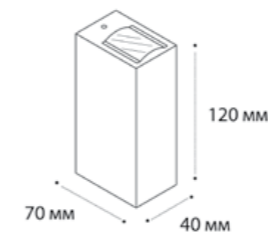

LED модуль 2x3W
3000K / 660 lm / 10°
IP54
Цвет: белый