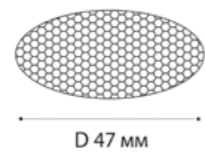

Цвет: черный