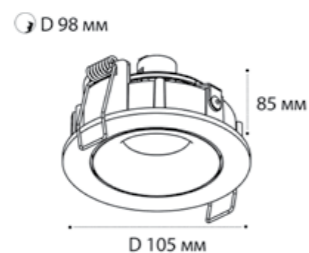

GU10 / сменная лампа
9W (max)
IP20
Цвет: белый