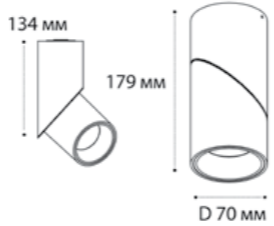

M03-0106 WHITE

LED модуль 12W
3000K / 960 lm / 38°
IP20
Цвет: белый

M03-0106 BLACK

LED модуль 12W
3000K / 960 lm / 38°
IP20
Цвет: черный

M03-0106 пример комплектации

**M03-0106 white +
M03-0106 ring black**

LED модуль 12W
3000K / 960 lm / 38°
IP20

M03-0106 пример комплектации

**M03-0106 black +
M03-0106 ring white**

LED модуль 12W
3000K / 960 lm / 38°
IP20

M03-0106 пример комплектации

**M03-0106 white +
M03-0106 ring gold**

LED модуль 12W
3000K / 960 lm / 38°
IP20

M03-0106 пример комплектации

**M03-0106 black +
M03-0106 ring gold**

LED модуль 12W
3000K / 960 lm / 38°
IP20

5090 WHITE

GU10 / сменная лампа
9W (max)
IP20
Цвет: белый

5090 BLACK

GU10 / сменная лампа
9W (max)
IP20
Цвет: черный

SD 3045 WHITE 3000K

LED модуль / диммируемый
15W / 3000K / 1000 lm / 38°
IP20
Цвет: белый

SD 3045 WHITE 4000K

LED модуль / диммируемый
15W / 4000K / 1000 lm / 38°
IP20
Цвет: белый

SD 3043 WHITE

LED модуль / диммируемый
10W / 3000K / 700 lm / 38°
IP20
Цвет: белый

SD 3043 BLACK

LED модуль / диммируемый
10W / 3000K / 700 lm / 38°
IP20
Цвет: черный

SD 3043/ SD 3045 примеры комплектации

Комплектация:
SD 3045 white
+ Ring for 15W gold

Комплектация:
SD 3043 white
+ Ring for 10W gold

Комплектация:
SD 3043 black
+ Ring for 10W gold

арт. Ring for 10W gold

арт. Ring for 15W gold