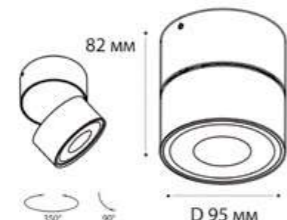

LED модуль 15W
3000K / 1350 lm / 60°
IP44
Цвет: белый

IT02-011 BLACK 3000K