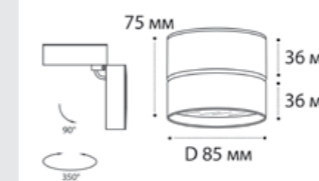

LED модуль 12W
3000K / 960 lm / 120°
IP20
Цвет: белый корпус,
матовый рассеиватель

M03-007 BLACK 3000K