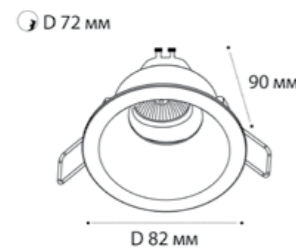

GU10 / сменная лампа
9W (max)
IP20
Цвет: белый