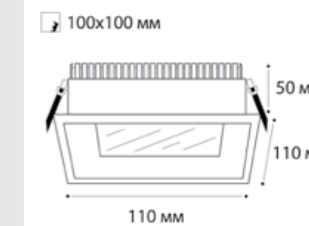

IT06-6019 BLACK 3000K

LED модуль 10W
680 lm / 100° / 3000K
IP20
Цвет: черный корпус,
матовый рассеиватель