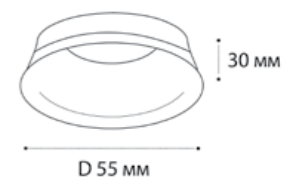

Цвет:
белый / черный / золото