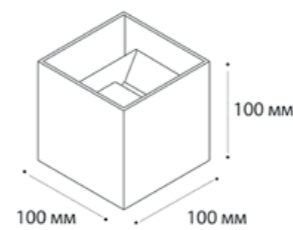

LED модуль 2x3W
3000K / 660 lm / 0°-120°
IP54
Цвет: белый