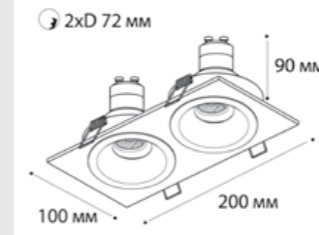

M01-1009 white - 2 шт + M01-1020 white

GU10 / сменная лампа
2x9W (max)
IP20