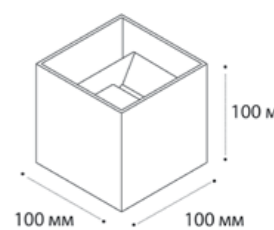

LED модуль 2x3W
3000K / 660 lm / 0°-120°
IP54
Цвет: черный