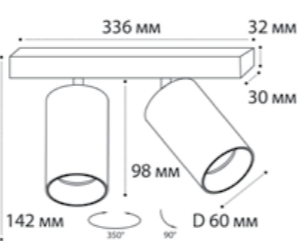

GU10 / сменная лампа
2x9W (max)
IP20
Цвет: черный

DANNY E2 пример комплектации