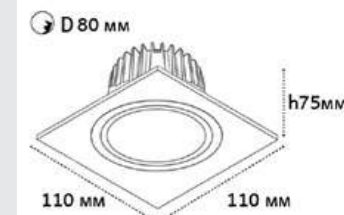

IT08-8018 white
+ IT08-8014 black
LED модуль 10W
3000K / 800 lm / 80°
IP65

IT08-8018 пример комплектации