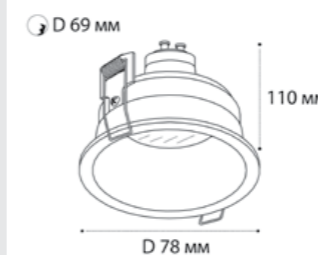

GU10 / сменная лампа
9W (max)
IP20
Цвет: белый корпус,
прозрачное стекло

163711 WHITE