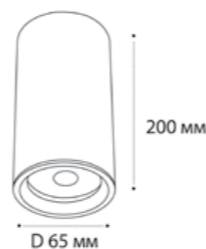

GU10 / сменная лампа
9W (max)
IP20
Цвет: черный