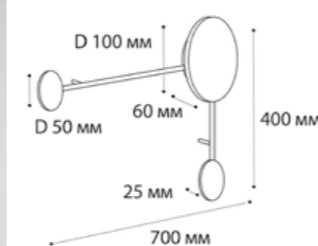

LED модуль 18W
3000K / 755 lm / 180°
IP44
Цвет: белый корпус,
матовый рассеиватель

LED модуль 12W
3000K / 400 lm / 180°
IP44
Цвет: белый корпус,
матовый рассеиватель

LED модуль 12W
3000K / 400 lm / 180°
IP44
Цвет: черный корпус,
матовый рассеиватель

LED модуль 12W
3000K / 465 lm / 355°
IP44
Цвет: белый корпус,
матовый рассеиватель

LED модуль 12W
3000K / 465 lm / 355°
IP44
Цвет: черный корпус,
матовый рассеиватель

LED модуль 12W
3000K / 900 lm / 180°
IP54
Цвет: белый корпус,
матовый рассеиватель

LED модуль 12W
3000K / 900 lm / 180°
IP54
Цвет: черный корпус,
матовый рассеиватель

LED модуль 4W
3000K / 200 lm
IP20
Цвет: черный

LED модуль 4W
3000K / 237 lm
IP20
Цвет: черный

LED модуль 7W
3000K / 419 lm
IP20
Цвет: черный

LED модуль 12W
3000K / 1100 lm / 355°
IP54
Цвет: серый корпус,
матовый рассеиватель