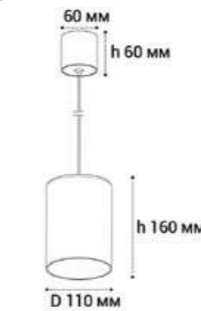

LED модуль 6W
3000K / 470 lm / 36°
IP20
Цвет: черный корпус,
дымчатое стекло