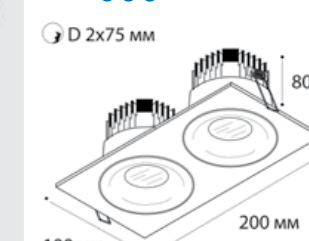

IT06-6016 пример комплектации

IT06-6016 white - 2 шт + IT06-6016 FR2 black

LED модуль 2x12W
3000K / 4000K
2200 lm / 38°
IP44