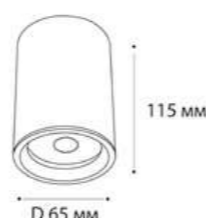

GU10 / сменная лампа
9W (max)
IP20
Цвет: черный