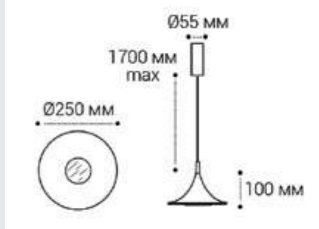

**IT03-1420 WHITE**

LED модуль  
3W / 3000K / 50 lm  
IP20  
Цвет: белый

27x190 мм - с коробкой  
25x185 мм

200 мм  
45 мм 35 мм

**IT03-1420 BLACK**

LED модуль  
3W / 3000K / 50 lm  
IP20  
Цвет: черный

27x190 мм - с коробкой  
25x185 мм