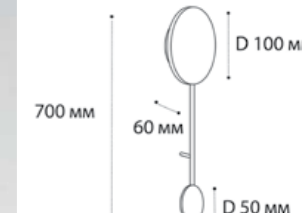

IT01-1070 BLACK

LED модуль 12W  
3000K / 900 lm / 180°  
IP54   
Цвет: черный корпус,  
матовый рассеиватель

IT03-1434 BLACK

LED модуль 4W  
3000K / 200 lm  
IP20  
Цвет: черный

IT03-1435 BLACK

LED модуль 4W  
3000K / 237 lm  
IP20  
Цвет: черный