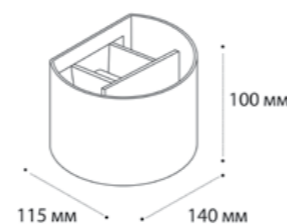

LED модуль 2x3W
3000K / 550 lm / 0°-120°
IP54
Цвет: черный