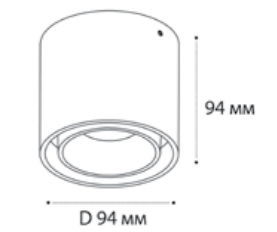

**SKY пример комплектации**

**Sky black + Sky R black**  
GU10 / сменная лампа  
9W (max)  
IP20

**SKY пример комплектации**

**Sky white + Sky R black**  
GU10 / сменная лампа  
9W (max)  
IP20

**SKY пример комплектации**