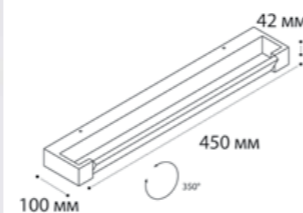

LED модуль 12W
3000K / 465 lm / 355°
IP44
Цвет: черный корпус,
матовый рассеиватель