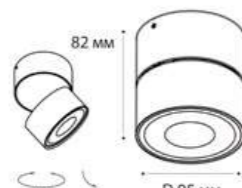

IT02-011 white + IT08-8017 white
LED модуль
15W / 3000K / 4000K / 1350 lm / 60°
IP44
Цвет: белый корпус