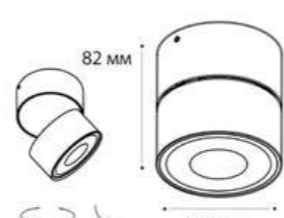

LED модуль 15W
4000K / 1350 lm / 60°
IP44
Цвет: черный

IT02-001 WHITE