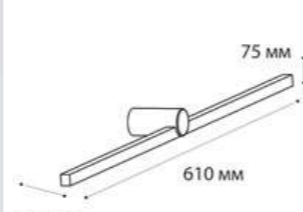

LED модуль 12W
3000K / 900 lm / 180°
IP54
Цвет: черный корпус,
матовый рассеиватель