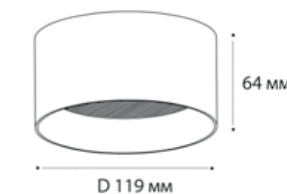

GU10 / сменная лампа  
9W (max)  
IP20  
Цвет: черный

IT02-004 WHITE 3000K

LED модуль 15W  
3000K / 737 lm / 105°  
IP44  
Цвет: белый корпус,  
рельефный рассеиватель

IT02-004 BLACK 3000K

LED модуль 15W  
3000K / 737 lm / 105°  
IP44  
Цвет: черный корпус,  
рельефный рассеиватель