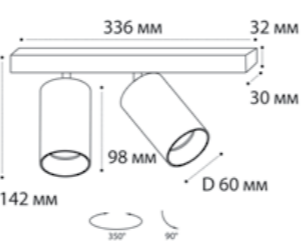

GU10 / сменная лампа
2x9W (max)
IP20
Цвет: черный

DANNY R3 WHITE