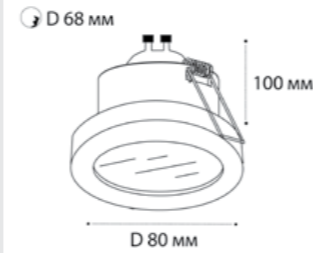

GU10 / сменная лампа
9W (max)
IP44
Цвет: белый корпус,
матовое стекло

DL-2633 WHITE