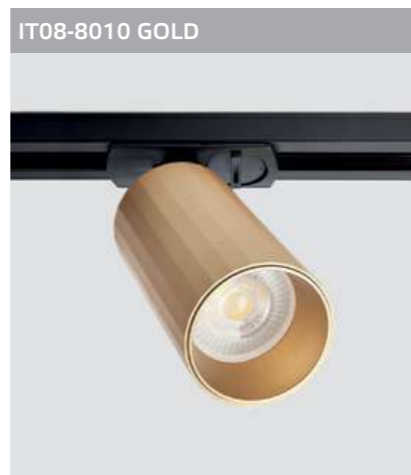

GU10 / сменная лампа
9W (max)
IP20
Цвет: черный / белый / золото

Совместимость:
однофазный трек

Сменное кольцо
к светильникам IT08-8010
Цвет:
белый / черный / золото

GU10 / сменная лампа
9W (max)
IP20
Цвет: черный / белый / алюминий
Совместимость:
однофазный трек

Сменное кольцо
к светильникам DANNY TR
Цвет:
белый / черный / золото

Возможные варианты комплектации (сменное кольцо приобретается дополнительно)

Возможные варианты комплектации (сменное кольцо приобретается дополнительно)