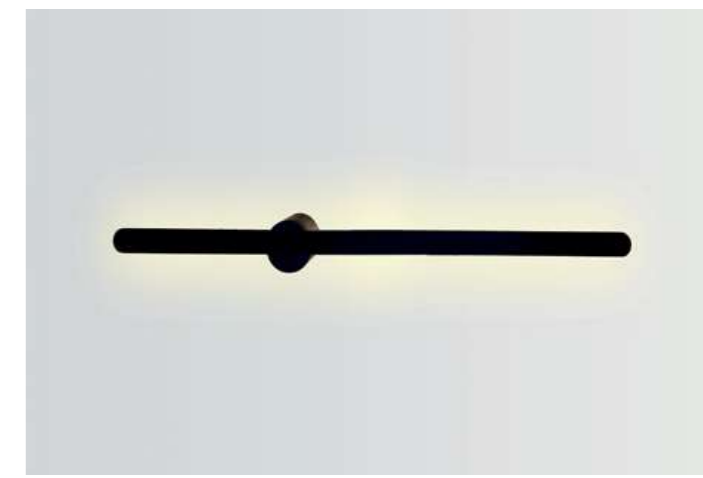

LED модуль 12W
3000K / 400 lm /
IP20
Цвет: черный