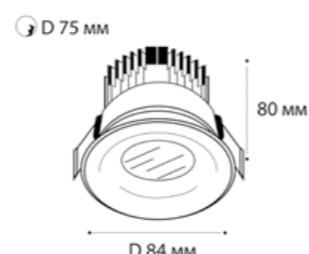

IT06-6016 BLACK 3000K

LED модуль 12W
3000K / 1100 lm / 38°
IP44
Цвет: черный