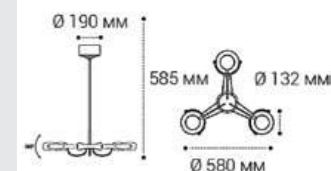

IT03-1430 BLACK/ORANGE

LED модуль 12W  
3000K / 1050 lm / 100°  
IP20  
Цвет: черный с оранжевым

BOLLA SP 6239 BRASS

E27 220V LED 1X14W  
IP20  
Цвет: латунь,  
матовое стекло

SLD 075P3 WHITE

LED модуль 3x5W  
3000K / 1230 lm / 270°  
IP20  
Цвет: белый