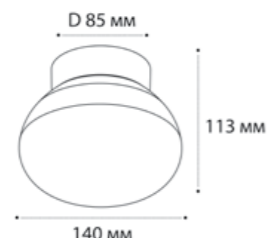

IT03-1433 WHITE

LED модуль 95W  
3000K / 6555 lm / 100°  
IP20  
Цвет: белый корпус, матовый рассеиватель

DL 3030 WHITE

LED модуль 6W  
3000K / 300 lm / 100°  
IP54  
Цвет: белый корпус, матовый плафон

DL 3030 BLACK