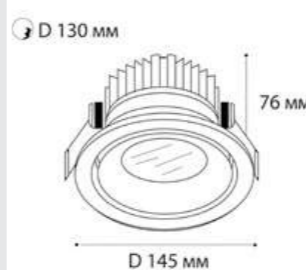

LED модуль 20W
3000K / 2400 lm / 36°
IP20
Цвет: белый

IT06-6018 WHITE 4000K