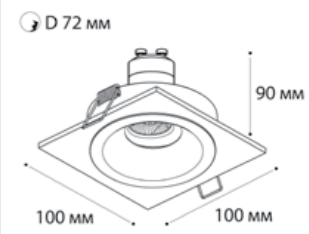

M01-1010 black + M01-1019 black

GU10 / сменная лампа
9W (max)
IP20