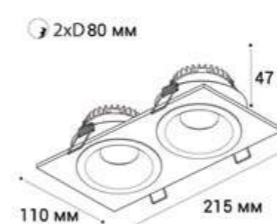

IT08-8013 white 2 шт +
IT08-8015 white
LED модуль 2x10W
4000K / 1700 lm / 80°
IP20

IT08-8013 пример комплектации