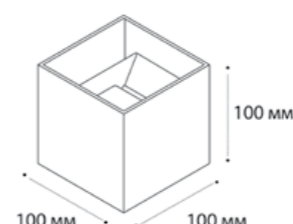

LED модуль 2x3W
3000K / 660 lm / 0°-120°
IP54
Цвет: темно-серый