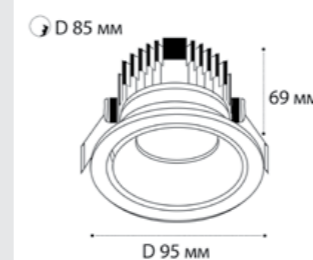

LED модуль 12W
3000K / 755 lm / 60°
IP20
Цвет: белый

LED модуль 12W
3000K / 755 lm / 60°
IP20
Цвет: черный

LED модуль / диммируемый
12W / 3000K / 755 lm / 60°
IP20
Цвет: белый / черный

DIM

white

black

Цвет:
белый / черный / золото

white

black

gold

Цвет: белый / черный

white

black

Цвет: белый / черный

white

black

IT02-008 black +
IT02-008 ring white
LED модуль 12W
3000K / 755 lm / 60°
IP20

IT02-008 white 2 шт +
IT02-QRS2 white
LED модуль 2x12W
3000K / 1510 lm / 60°
IP20

IT02-008 пример комплектации

IT02-008 black +
IT02-QRS1 white
LED модуль 12W
3000K / 755 lm / 60°
IP20

IT02-008 пример комплектации

IT02-008 white 2 шт +
IT02-QRS2 black
LED модуль 2x12W
3000K / 1510 lm / 60°
IP20

IT02-008 пример комплектации

IT02-008 white +
IT02-008 ring black +
IT02-QRS1 black
LED модуль 12W
3000K / 755 lm / 60°
IP20

IT02-008 пример комплектации

IT02-008 black 2 шт +
IT02-008 ring gold 2 шт +
IT02-QRS2 black
LED модуль 2x12W
3000K / 1510 lm / 60°
IP20