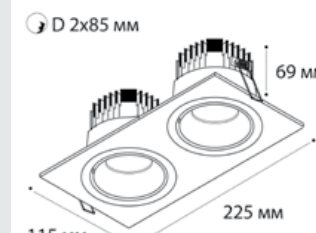

IT02-008 black 2 шт +
IT02-008 ring gold 2 шт +
IT02-QRS2 black
LED модуль 2x12W
3000K / 1510 lm / 60°
IP20