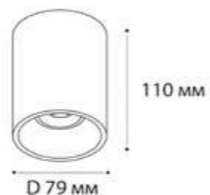

GU10 / сменная лампа
9W (max)
IP20
Цвет: черный

M02-85115 WHITE