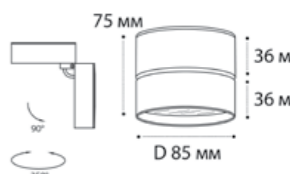

M03-007 black + M03-007 TR black
LED модуль
12W / 3000K / 960 lm / 120°
IP20
Цвет: черный корпус, матовый рассеиватель