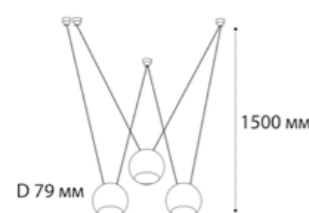

LED модуль 3x5W
3000K / 1225 lm / 100°
IP20
Цвет: черный