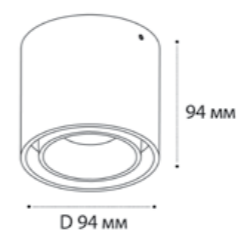

SKY пример комплектации

Sky white + Sky R gold
GU10 / сменная лампа
9W (max)
IP20