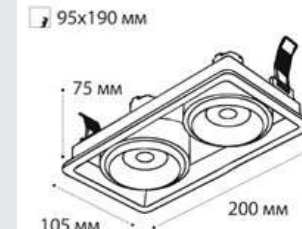

GU10 / сменная лампа
2x9W (max)
IP20
Цвет: белый с черным

DE-311 BLACK