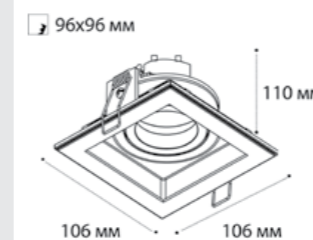

DE-311 BLACK

GU10 / сменная лампа  
9W (max)  
IP20  
Цвет: черный

DE-312 BLACK

GU10 / сменная лампа  
2x9W (max)  
IP20  
Цвет: черный

DY-1681 WHITE

GU10 / сменная лампа  
9W (max)  
IP20  
Цвет: белый

DY-1681 WHITE пример комплектации