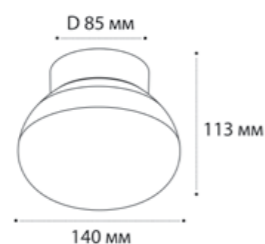

LED модуль 6W
3000K / 300 lm / 100°
IP54
Цвет: белый корпус,
матовый плафон