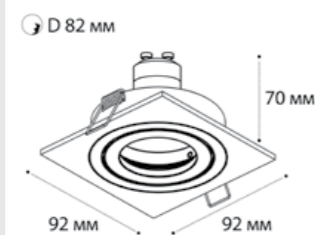

HONEYCOMB сотовый фильтр

Цвет: черный

**SAG103-4 WHITE**  
 GU5.3 / сменная лампа  
 9W (max)  
 IP20  
 Цвет: белый

**SAG203-4 WHITE**  
 GU5.3 / сменная лампа  
 2x9W (max)  
 IP20  
 Цвет: белый

**SAG303-4 WHITE**  
 GU5.3 / сменная лампа  
 3x9W (max)  
 IP20  
 Цвет: белый