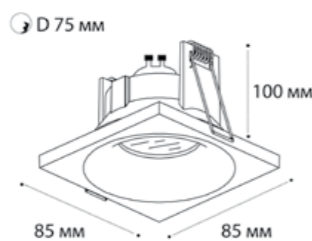

IT07-7011 WHITE

GU10 / сменная лампа
9W (max)
IP44
Цвет: белый корпус,
матовое стекло