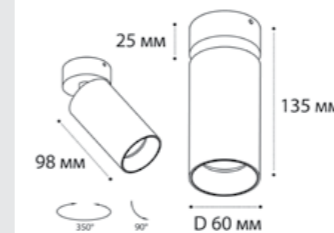

**Danny black +
Ring Danny gold**
GU10 / сменная лампа
9W (max)
IP20