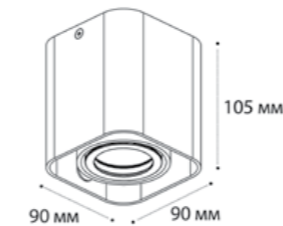

GU10 / сменная лампа  
9W (max)  
IP20  
Цвет: черный

5641 WHITE

GU10 / сменная лампа  
9W (max)  
IP20  
Цвет: белый

5641 BLACK

GU10 / сменная лампа  
9W (max)  
IP20  
Цвет: черный

5642 WHITE

GU10 / сменная лампа  
2x9W (max)  
IP20  
Цвет: белый