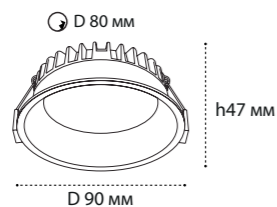

LED модуль 10W
4000K / 850 lm / 80°
IP20
Цвет: белый

IT08-8013 BLACK 4000K