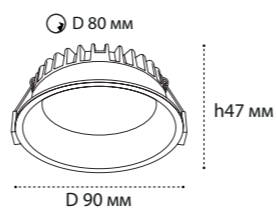

LED модуль 2x12W  
3000K / 4000K  
2200 lm / 38°  
IP44 

IT08-8013 WHITE 3000K

LED модуль 10W  
3000K / 850 lm / 80°  
IP20  
Цвет: белый

IT08-8013 BLACK 3000K

LED модуль 10W  
3000K / 850 lm / 80°  
IP20  
Цвет: черный