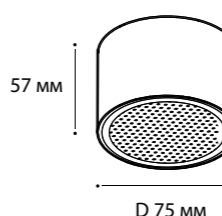

LED модуль 10W
4000K / 700 lm / 80°
IP44
Цвет: белый корпус,
рельефный рассеиватель

IT02-007 BLACK 4000K