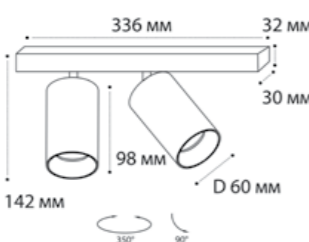

GU10 / сменная лампа  
2x9W (max)  
IP20

**DANNY E2 AS пример комплектации**

**Danny E2 AS black + Ring Danny white 2 шт**

GU10 / сменная лампа  
2x9W (max)  
IP20

**DANNY E2 AS WHITE**

GU10 / сменная лампа  
2x9W (max)  
IP20  
Цвет: белый