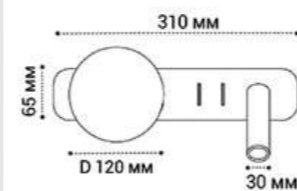

LED модуль 3W + G9 5W
3000K / 380 lm / 36°
IP20
Цвет: черный корпус,
матовый плафон