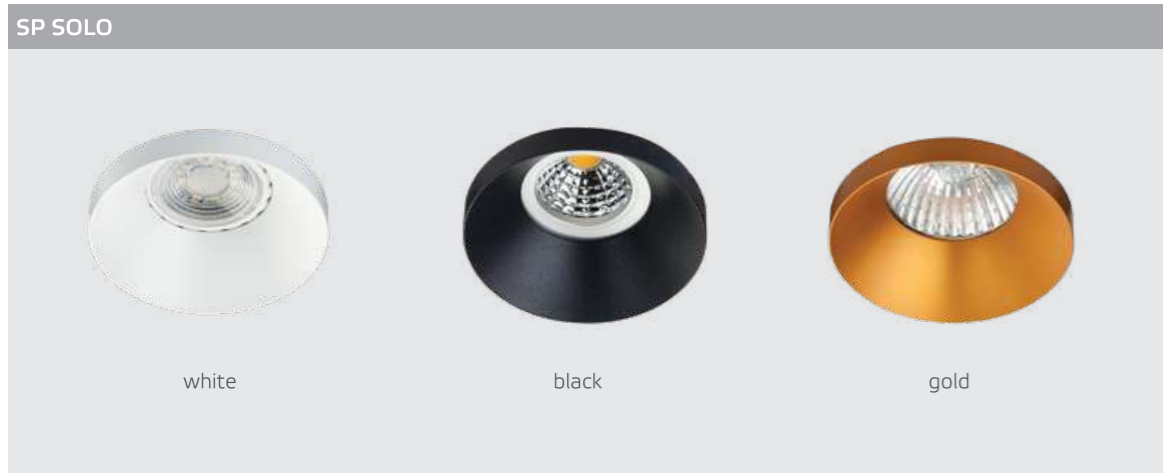

GU10 / сменная лампа  
2x9W (max)  
IP20

**M01-1009 пример комплектации**

**M01-1009 white - 2 шт + M01-1020 black**

GU10 / сменная лампа  
2x9W (max)  
IP20

GU10 / сменная лампа  
9W (max)  
IP20  
Цвет:  
белый / черный / золото

Цвет:  
белый / черный

Цвет:  
белый / черный

Цвет: белый / черный

Цвет: черный

SP SOLO пример комплектации

SP SOLO white + SP ring black  
GU10 / сменная лампа  
9W (max)  
IP20

SP SOLO пример комплектации