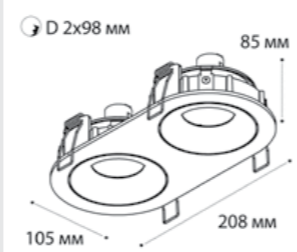

GU10 / сменная лампа
2x9W (max)
IP20
Цвет: черный

DE-201 WHITE