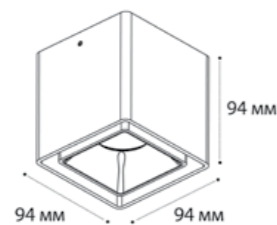

**FASHION FX2 пример комплектации**

**Fashion FX2 black + Fashion FXR black - 2 шт**

GU10 / сменная лампа  
2x9W (max)  
IP20

**FASHION FX1 пример комплектации**

**Fashion FX1 white + Fashion FXR black**

GU10 / сменная лампа  
9W (max)  
IP20