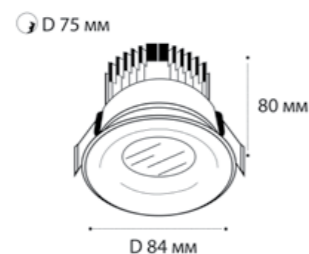

настенные  
светильники

стр. 60

подвесные  
светильники

стр. 69

подсветка  
для стен и ступеней

стр. 73

**IT06-6016 WHITE 3000K**

LED модуль 12W  
3000K / 1100 lm / 38°  
IP44   
Цвет: белый