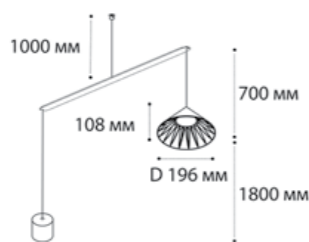

LED модуль 14W
3000K / 1225 lm / 100°
IP20
Цвет: черный с оранжевым