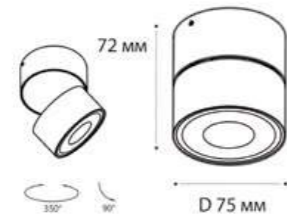

LED модуль 10W
3000K / 950 lm / 60°
IP44
Цвет: белый

IT02-010 BLACK 3000K