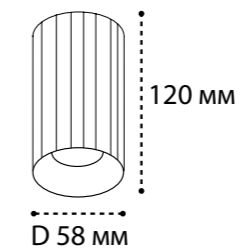

GU10 / сменная лампа
9W (max)
IP20
Цвет: белый