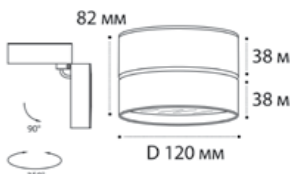

M03-008 black + M03-008 TR black
LED модуль
18W / 3000K / 1260 lm / 120°
IP20
Цвет: черный корпус, матовый рассеиватель