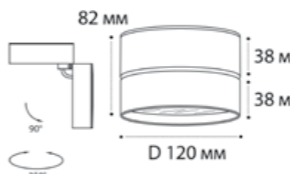

M03-008 white + M03-008 TR white
LED модуль
18W / 3000K / 1260 lm / 120°
IP20
Цвет: белый корпус, матовый рассеиватель