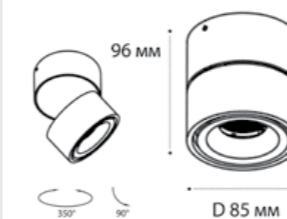

IT02-011 WHITE 4000K

LED модуль 15W  
4000K / 1350 lm / 60°  
IP44   
Цвет: белый

IT02-011 BLACK 4000K

LED модуль 15W  
4000K / 1350 lm / 60°  
IP44   
Цвет: черный

IT02-001 WHITE

LED модуль 12W  
3000K / 850 lm / 60°  
IP20  
Цвет: белый с черным  
Дополнительно: вставки  
IT02-001 ring: black, gold