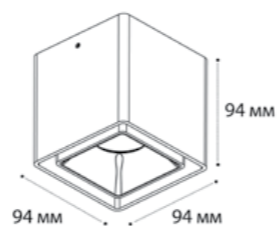

FASHION FX1 корпус

GU10 / сменная лампа
9W (max)
IP20
Цвет:
белый / черный / алюминий

FASHION FXR рефлектор

Цвет:
белый / черный / золото

FASHION FX2 корпус

GU10 / сменная лампа
2x9W (max)
IP20
Цвет: белый / черный

FASHION FXR рефлектор

Цвет:
белый / черный / золото

FASHION FX1 пример комплектации

Fashion FX1 white + Fashion FXR white

GU10 / сменная лампа
9W (max)
IP20

FASHION FX1 пример комплектации

Fashion FX1 black + Fashion FXR black

GU10 / сменная лампа
9W (max)
IP20

FASHION FX2 пример комплектации

Fashion FX2 white + Fashion FXR white - 2 шт

GU10 / сменная лампа
2x9W (max)
IP20

FASHION FX2 пример комплектации

Fashion FX2 black + Fashion FXR black - 2 шт

GU10 / сменная лампа
2x9W (max)
IP20

FASHION FX1 пример комплектации

Fashion FX1 white + Fashion FXR black

GU10 / сменная лампа
9W (max)
IP20

FASHION FX1 пример комплектации

Fashion FX1 black + Fashion FXR white

GU10 / сменная лампа
9W (max)
IP20

FASHION FX2 пример комплектации

Fashion FX2 white + Fashion FXR black - 2 шт

GU10 / сменная лампа
2x9W (max)
IP20

FASHION FX2 пример комплектации

Fashion FX2 black + Fashion FXR white - 2 шт

GU10 / сменная лампа
2x9W (max)
IP20

FASHION FX1 пример комплектации

Fashion FX1 white + Fashion FXR gold

GU10 / сменная лампа
9W (max)
IP20

FASHION FX1 пример комплектации

Fashion FX1 alu + Fashion FXR white

GU10 / сменная лампа
9W (max)
IP20

FASHION FX2 пример комплектации

Fashion FX2 white + Fashion FXR gold - 2 шт

GU10 / сменная лампа
2x9W (max)
IP20

FASHION FX2 пример комплектации

Fashion FX2 black+ Fashion FXR gold - 2 шт

GU10 / сменная лампа
2x9W (max)
IP20