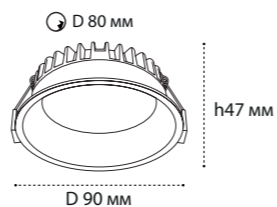

LED модуль 10W
4000K / 850 lm / 80°
IP20
Цвет: черный

IT08-8014 рамка одинарная