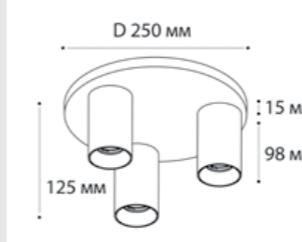

GU10 / сменная лампа
3x9W (max)
IP20
Цвет: белый

DANNY R3 BLACK