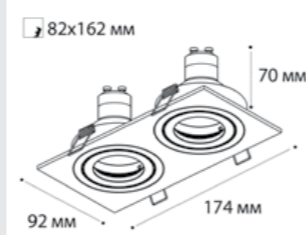

HONEYCOMB сотовый фильтр

Цвет: черный

**SAG103-4 WHITE**  
 GU5.3 / сменная лампа  
 9W (max)  
 IP20  
 Цвет: белый

**SAG203-4 WHITE**  
 GU5.3 / сменная лампа  
 2x9W (max)  
 IP20  
 Цвет: белый

**SAG303-4 WHITE**  
 GU5.3 / сменная лампа  
 3x9W (max)  
 IP20  
 Цвет: белый