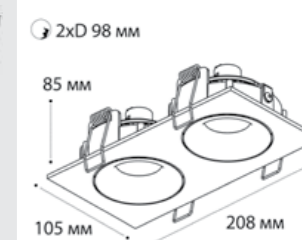

DE-201 black + honeycomb

GU10 / сменная лампа  
9W (max)  
IP20

DE-202 пример комплектации

DE-202 black + Ring for DE gold - 2 шт

GU10 / сменная лампа  
2x9W (max)  
IP20

Ring for DE внутреннее кольцо

Цвет:  
белый / черный / золото