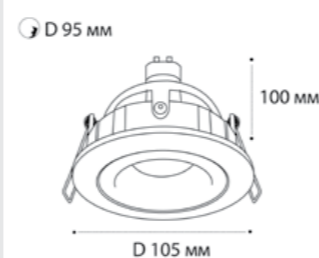

GU10 / сменная лампа
9W (max)
IP20
Цвет: белый

IT06-6018 BLACK 4000K