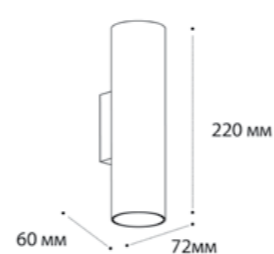

GU10 / сменная лампа
2x9W (max)
IP20
Цвет: черный