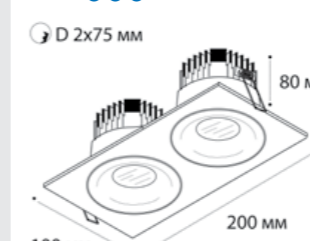

IT06-6016 пример комплектации

IT06-6016 white - 2 шт + IT06-6016 FR2 white

LED модуль 2x12W
3000K / 4000K
2200 lm / 38°
IP44