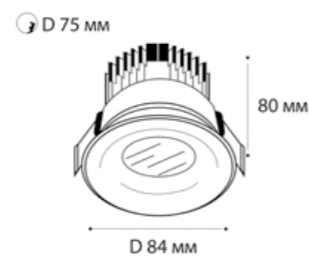

IT06-6016 WHITE 4000K

LED модуль 12W
4000K / 1100 lm / 38°
IP44
Цвет: белый