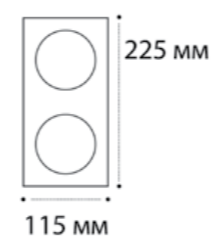

IT02-008 пример комплектации

IT02-008 black +
IT02-008 ring white
LED модуль 12W
3000K / 755 lm / 60°
IP20