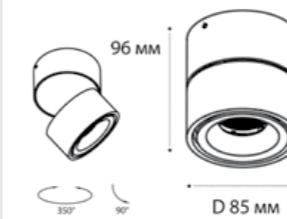

IT02-001 BLACK

LED модуль 12W  
3000K / 850 lm / 60°  
IP20  
Цвет: черный  
Дополнительно: вставки  
IT02-001 ring: white, gold

IT02-001 DIM WHITE

**DIM**

LED модуль / диммируемый  
12W / 3000K / 850 lm / 60°  
IP20  
Цвет: белый с черным  
Дополнительно: вставки  
IT02-001 ring: black, gold