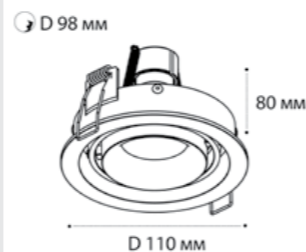

GU10 / сменная лампа
9W (max)
IP20
Цвет: черный

IT06-6011 WHITE 3000K