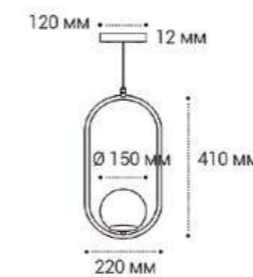

E27 220V LED 1X14W
IP20
Цвет: латунь,
матовое стекло