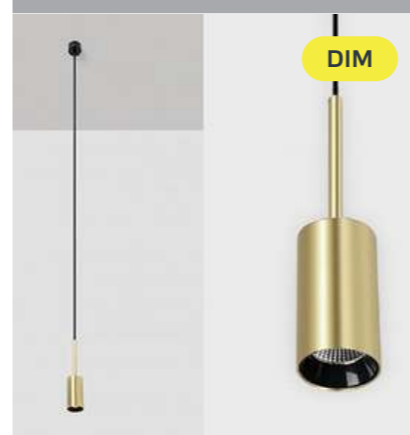

LED модуль / диммируемый
10W / 3000K / 700 lm / 38°
IP20
Цвет: золото с черным