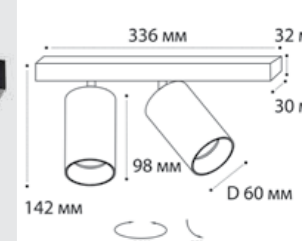

Danny E2 AS black + Ring Danny white 2 шт

GU10 / сменная лампа
2x9W (max)
IP20

DANNY E2 AS WHITE