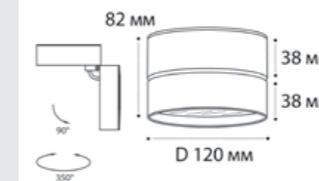

LED модуль 18W
3000K / 1260 lm / 120°
IP20
Цвет: белый корпус,
матовый рассеиватель
Дополнительно:
DIM драйвер

M03-008 BLACK 3000K