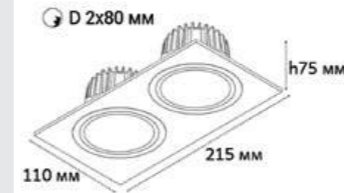

DL 2248 BLACK

IT08-8018 white - 2 шт
+ IT08-8015 white
LED модуль 2x10W
3000K / 1600 lm / 80°
IP65

IT08-8018 пример комплектации