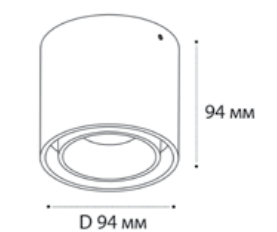

**Sky black + Sky R white**  
GU10 / сменная лампа  
9W (max)  
IP20

**SKY пример комплектации**

**Sky white + Sky R gold**  
GU10 / сменная лампа  
9W (max)  
IP20

**SKY пример комплектации**

**Sky black + Sky R gold**  
GU10 / сменная лампа  
9W (max)  
IP20