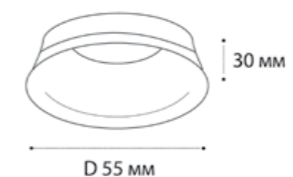

GU10 / сменная лампа
9W (max)
IP20
Цвет: черный / белый / алюминий
Совместимость:
однофазный трек

Сменное кольцо
к светильникам DANNY TR
Цвет:
белый / черный / золото