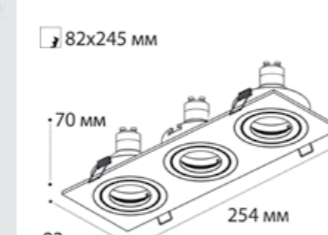

HONEYCOMB сотовый фильтр

Цвет: черный

**SAG103-4 WHITE**  
 GU5.3 / сменная лампа  
 9W (max)  
 IP20  
 Цвет: белый

**SAG203-4 WHITE**  
 GU5.3 / сменная лампа  
 2x9W (max)  
 IP20  
 Цвет: белый

**SAG303-4 WHITE**  
 GU5.3 / сменная лампа  
 3x9W (max)  
 IP20  
 Цвет: белый