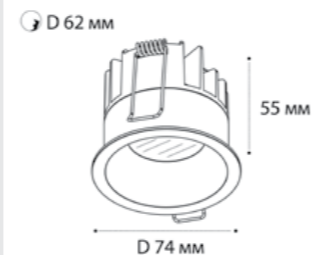

LED модуль 10W
3000K / 650 lm / 38°
IP54
Цвет: черный корпус,
прозрачное стекло

163311 WHITE