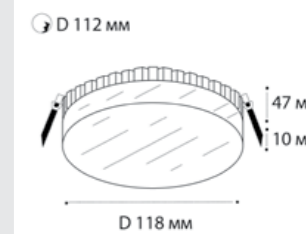

LED модуль 12W
3000K / 520 lm / 105°
IP44
Цвет: плафон
белый матовый