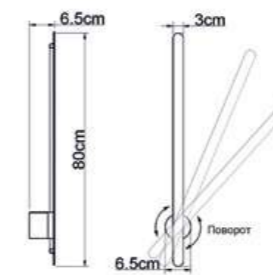

LED модуль 12W
3000K / 400 lm /
IP20
Цвет: черный