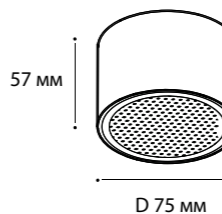

LED модуль 10W
3000K / 700 lm / 80°
IP44
Цвет: белый корпус,
рельефный рассеиватель