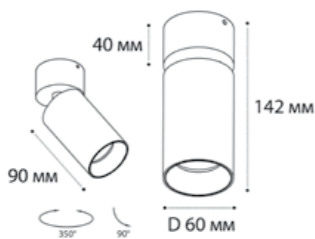

**M03-0106 пример комплектации**

**M03-0106 black +  
M03-0106 ring gold**

LED модуль 12W  
3000K / 960 lm / 38°  
IP20

**5090 WHITE**

GU10 / сменная лампа  
9W (max)  
IP20  
Цвет: белый

**5090 BLACK**

GU10 / сменная лампа  
9W (max)  
IP20  
Цвет: черный