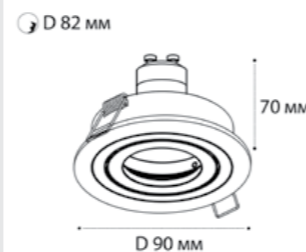

GU5.3 / сменная лампа
9W (max)
IP20
Цвет: алюминий

IT06-6018 WHITE 3000K