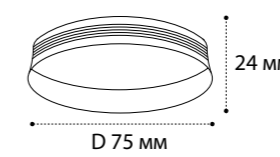

IT02-013 ring внутреннее кольцо

Сменное кольцо
к светильнику IT02-006
белый / черный / золото