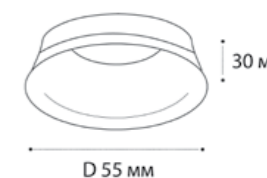

Грани - новый элемент дизайна  
 Коллекция настенно-потолочных светильников  
**IT08**

IT08-8011 WHITE

GU10 / сменная лампа  
 9W (max)  
 IP20  
 Цвет: белый

IT08-8011 BLACK

GU10 / сменная лампа  
 9W (max)  
 IP20  
 Цвет: черный