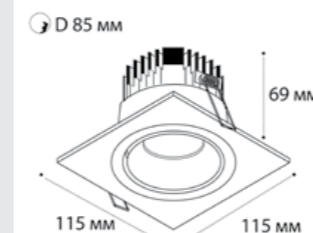

IT02-008 white +
IT02-008 ring black +
IT02-QRS1 black
LED модуль 12W
3000K / 755 lm / 60°
IP20

IT02-008 пример комплектации