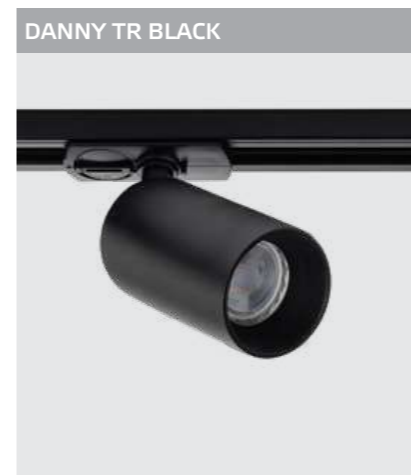

GU10 / сменная лампа  
9W (max)  
IP20  
Цвет: черный / белый / золото

Совместимость:  
однофазный трек

Сменное кольцо  
к светильникам IT08-8010  
Цвет:  
белый / черный / золото

GU10 / сменная лампа  
9W (max)  
IP20  
Цвет: черный / белый / алюминий  
Совместимость:  
однофазный трек