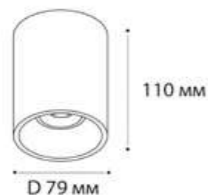

GU10 / сменная лампа
9W (max)
IP20
Цвет: белый