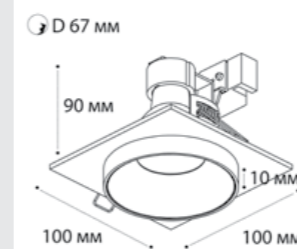

SP SOLO black - 2 шт +
SP 02 white

GU10 / сменная лампа
2x9W (max)
IP20