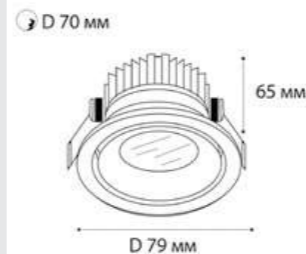

LED модуль 7W
3000K / 400 lm / 36°
IP20
Цвет: белый

M02-026 WHITE