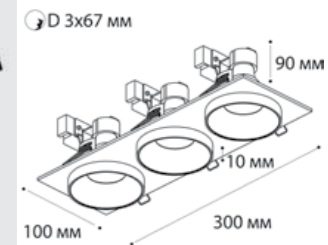

SP SOLO gold + SP 01 white

GU10 / сменная лампа
9W (max)
IP20