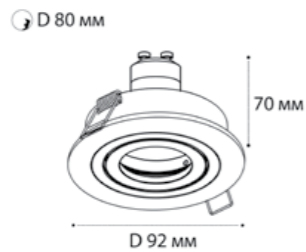

GU10 / сменная лампа
9W (max)
IP20
Цвет: белый

SAC021D SILVER