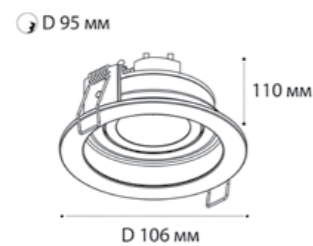

GU10 / сменная лампа
9W (max)
IP20
Цвет: белый

M02-026029 WHITE