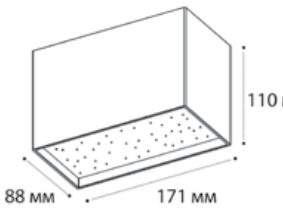

LED модуль 15W
3000K / 700 lm / 100°
IP20
Цвет: черный корпус,
матовый рассеиватель