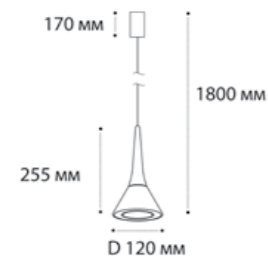

LED модуль 11W
3000K / 963 lm / 100°
IP20
Цвет: медный