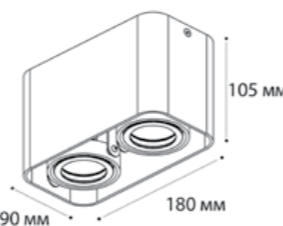

5642 BLACK

GU10 / сменная лампа  
2x9W (max)  
IP20  
Цвет: черный

DL 3028 WHITE 3000K

LED модуль 7W  
3000K / 500 lm / 100°  
IP20  
Цвет: белый корпус,  
матовый рассеиватель

DL 3028 WHITE 4000K

LED модуль 7W  
4000K / 500 lm / 100°  
IP20  
Цвет: белый корпус,  
матовый рассеиватель