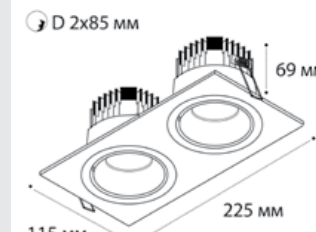

IT02-008 white 2 шт +
IT02-QRS2 black
LED модуль 2x12W
3000K / 1510 lm / 60°
IP20

IT02-008 пример комплектации