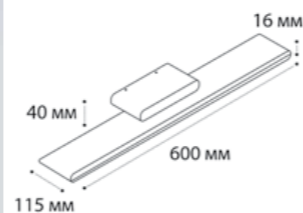

LED модуль 18W
3000K / 755 lm / 180°
IP44
Цвет: белый корпус,
матовый рассеиватель

LED модуль 12W
3000K / 400 lm / 180°
IP44
Цвет: белый корпус,
матовый рассеиватель

LED модуль 12W
3000K / 400 lm / 180°
IP44
Цвет: черный корпус,
матовый рассеиватель

LED модуль 12W
3000K / 465 lm / 355°
IP44
Цвет: белый корпус,
матовый рассеиватель

LED модуль 12W
3000K / 465 lm / 355°
IP44
Цвет: черный корпус,
матовый рассеиватель

LED модуль 12W
3000K / 900 lm / 180°
IP54
Цвет: белый корпус,
матовый рассеиватель

LED модуль 12W
3000K / 900 lm / 180°
IP54
Цвет: черный корпус,
матовый рассеиватель

LED модуль 4W
3000K / 200 lm
IP20
Цвет: черный

LED модуль 4W
3000K / 237 lm
IP20
Цвет: черный

LED модуль 7W
3000K / 419 lm
IP20
Цвет: черный

LED модуль 12W
3000K / 1100 lm / 355°
IP54
Цвет: серый корпус,
матовый рассеиватель