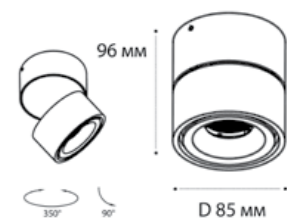

LED модуль 12W
3000K / 850 lm / 60°
IP20
Цвет: черный
Дополнительно: вставки
IT02-001 ring: white, gold

IT02-001 DIM WHITE