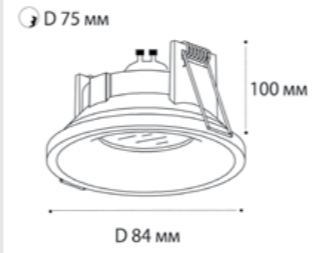

GU10 / сменная лампа
9W (max)
IP44
Цвет: черный корпус
матовое стекло

QSO 006L WHITE