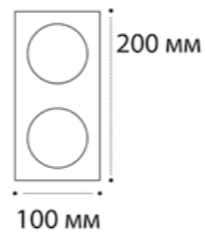

Цвет: белый / черный