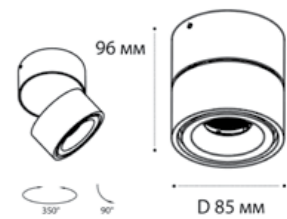

DIM

LED модуль / диммируемый
12W / 3000K / 850 lm / 60°
IP20
Цвет: черный
Дополнительно: вставки
IT02-001 ring: white, gold

M03-008 WHITE 3000K