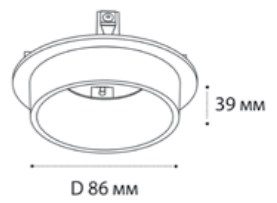

M03-096 WHITE

LED модуль
12W / 3000K / 1050 lm / 120°
IP20
Цвет: белый корпус,
матовый рассеиватель

M03-096 BLACK

LED модуль
12W / 3000K / 1050 lm / 120°
IP20
Цвет: черный корпус,
матовый рассеиватель

M03-098 WHITE

DIM

LED модуль / диммируемый
12W / 3000K / 1050 lm / 120°
IP20
Цвет: белый корпус,
матовый рассеиватель

M03-098 BLACK

DIM

LED модуль / диммируемый
12W / 3000K / 1050 lm / 120°
IP20
Цвет: черный корпус,
матовый рассеиватель

M03-095 GOLD/BLACK

GU10 / сменная лампа
9W (max)
IP20
Цвет: матовое золото
с черным

SKY корпус

GU10 / сменная лампа
9W (max)
IP20
Цвет: белый, черный

SKY R рефлектор

Цвет:
белый / черный / золото

SKY пример комплектации

Sky white + Sky R white
GU10 / сменная лампа
9W (max)
IP20

SKY пример комплектации

Sky black + Sky R black
GU10 / сменная лампа
9W (max)
IP20

SKY пример комплектации

Sky white + Sky R black
GU10 / сменная лампа
9W (max)
IP20

SKY пример комплектации

Sky black + Sky R white
GU10 / сменная лампа
9W (max)
IP20

SKY пример комплектации

Sky white + Sky R gold
GU10 / сменная лампа
9W (max)
IP20

SKY пример комплектации

Sky black + Sky R gold
GU10 / сменная лампа
9W (max)
IP20