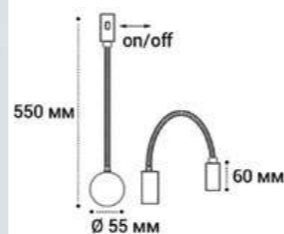

IT08-8019 BLACK

LED модуль 8W  
3000K / 385 lm / 80°  
IP20  
Цвет: черный

3026 WHITE

LED модуль 3W  
3000K / 120 lm / 20°  
IP20  
Цвет: белый

3026 BLACK

LED модуль 3W  
3000K / 120 lm / 20°  
IP20  
Цвет: черный