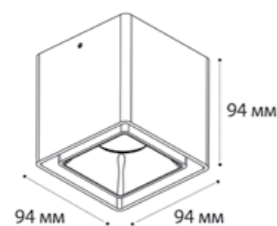

**FASHION FX2 пример комплектации**

**Fashion FX2 black + Fashion FXR white - 2 шт**

GU10 / сменная лампа  
2x9W (max)  
IP20

**FASHION FX1 пример комплектации**

**Fashion FX1 white + Fashion FXR gold**

GU10 / сменная лампа  
9W (max)  
IP20