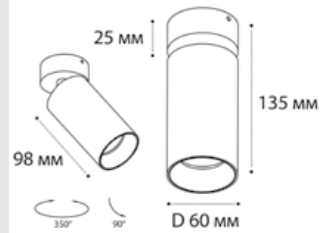

**Danny black +
Ring Danny white**
GU10 / сменная лампа
9W (max)
IP20