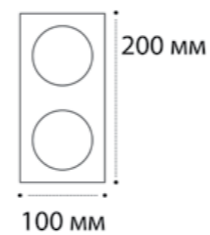

HAN SOLO WHITE

GU10 / сменная лампа  
9W (max)  
IP20  
Цвет: белый

HAN SOLO BLACK

GU10 / сменная лампа  
9W (max)  
IP20  
Цвет: черный

SP 01 рамка одинарная

Цвет:  
белый / черный

SP 02 рамка двойная

Цвет:  
белый / черный