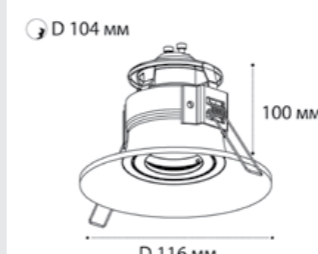

GU10 / сменная лампа
9W (max)
IP20
Цвет: белый

IT07-7012 BLACK