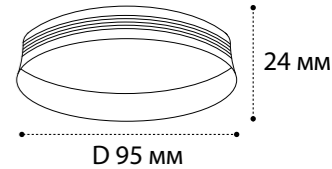

**IT02-012 ring внутреннее кольцо**

Сменное кольцо  
к светильнику IT02-005  
белый / черный / золото

**IT02-013 ring внутреннее кольцо**

Сменное кольцо  
к светильнику IT02-006  
белый / черный / золото