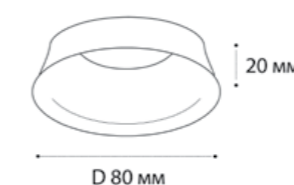

DE-201 black + honeycomb

GU10 / сменная лампа  
9W (max)  
IP20

DE-202 пример комплектации

DE-202 black + Ring for DE gold - 2 шт

GU10 / сменная лампа  
2x9W (max)  
IP20

Ring for DE внутреннее кольцо

Цвет:  
белый / черный / золото