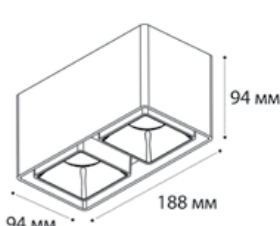

Fashion FX2 black+ Fashion FXR gold - 2 шт

GU10 / сменная лампа
2x9W (max)
IP20