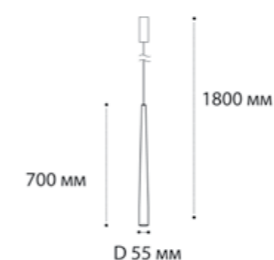

LED модуль 5W
3000K / 438 lm / 100°
IP20
Цвет: медный