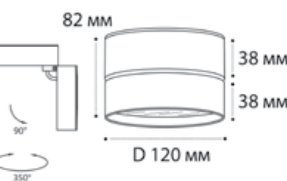

LED модуль 18W
3000K / 1260 lm / 120°
IP20
Цвет: черный корпус,
матовый рассеиватель
Дополнительно:
DIM драйвер

M03-007 WHITE 3000K