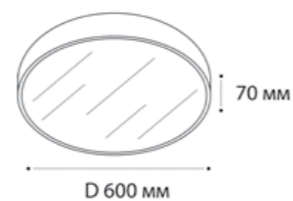

**FASHION FX2 пример комплектации**

**Fashion FX2 black+ Fashion FXR gold - 2 шт**

GU10 / сменная лампа  
2x9W (max)  
IP20

IT03-1432 WHITE

LED модуль 72W  
3000K / 4968 lm / 100°  
IP20  
Цвет: белый корпус, матовый рассеиватель