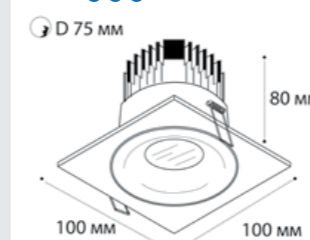

IT06-6016 пример комплектации

IT06-6016 white + IT06-6016 FR1 white

LED модуль 12W
3000K / 4000K
1100 lm / 38°
IP44