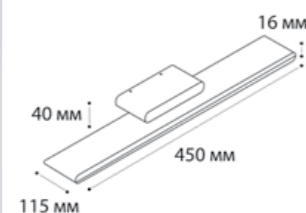

IT01-1088/60 WHITE

LED модуль 18W  
3000K / 755 lm / 180°  
IP44   
Цвет: белый корпус,  
матовый рассеиватель

IT01-1088/45 WHITE

LED модуль 12W  
3000K / 400 lm / 180°  
IP44   
Цвет: белый корпус,  
матовый рассеиватель