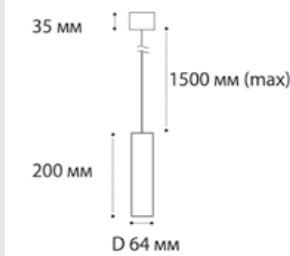

IT03-1427 COFFEE

LED модуль 11W  
3000K / 963 lm / 100°  
IP20  
Цвет: медный

M01-3021 WHITE

GU10 / сменная лампа  
9W (max)  
IP20  
Цвет: белый

M01-3022 BLACK

GU10 / сменная лампа  
9W (max)  
IP20  
Цвет: черный