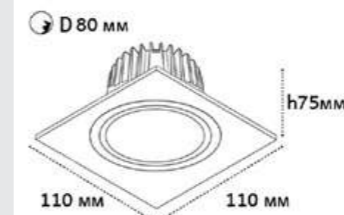

IT08-8018 white
+ IT08-8014 white
LED модуль 10W
3000K / 800 lm / 80°
IP65

IT08-8018 пример комплектации