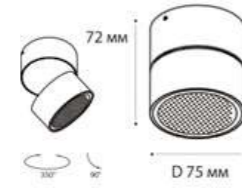

IT02-005 white + IT08-8016 white
LED модуль
10W / 3000K / 4000K / 750 lm / 80°
IP44
Цвет: белый корпус, рельефный рассеиватель