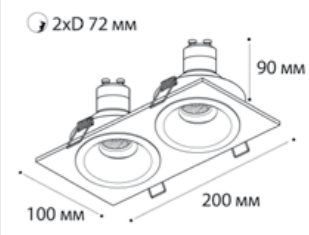

M01-1010 black - 2 шт + M01-1020 black

GU10 / сменная лампа
2x9W (max)
IP20