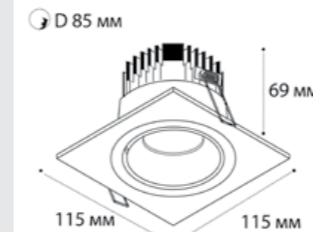

IT02-008 black +
IT02-QRS1 white
LED модуль 12W
3000K / 755 lm / 60°
IP20

IT02-008 пример комплектации