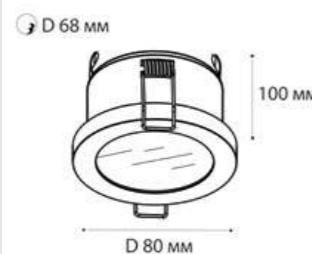

GU10 / сменная лампа
9W (max)
IP54
Цвет: белый корпус
матовое стекло

DL-2633 BLACK