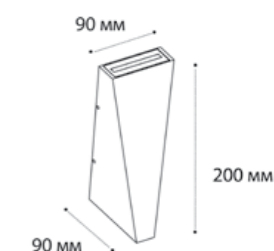

IT01-A310R BLACK

LED модуль 2x3W  
3000K / 550 lm / 0°-120°  
IP54  
Цвет: черный

IT01-A310 DARK GREY

LED модуль 2x3W  
3000K / 660 lm / 0°-120°  
IP54  
Цвет: темно-серый

IT01-A807 DARK GREY

LED модуль 2x3W  
3000K / 660 lm  
15°/120°  
IP54  
Цвет: темно-серый