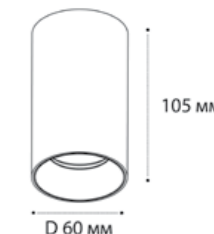

GU10 / сменная лампа
9W (max)
IP20
Цвет: черный