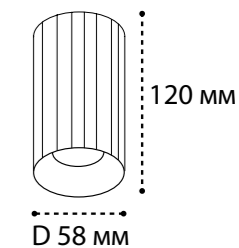

IT08-8050 сменное кольцо

Сменное кольцо  
к светильникам IT08-8012  
Цвет:  
белый / черный / золото

IT08-8012 white

GU10 / сменная лампа  
9W (max)  
IP20  
Цвет: белый

IT08-8012 black

GU10 / сменная лампа  
9W (max)  
IP20  
Цвет: черный