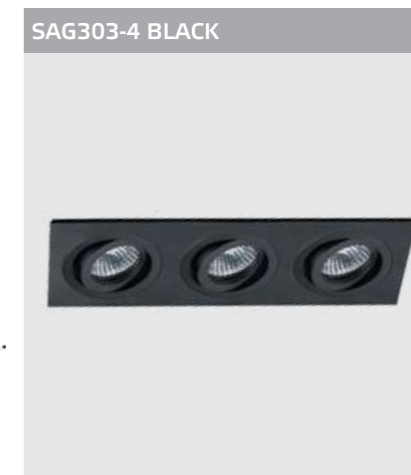

SAG303-4 BLACK
GU5.3 / сменная лампа
3x9W (max)
IP20
Цвет: черный