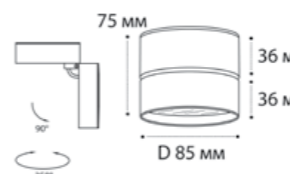

M03-007 white + M03-007 TR white
LED модуль
12W / 3000K / 960 lm / 120°
IP20
Цвет: белый корпус, матовый рассеиватель