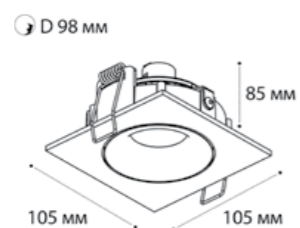

DE-200 BLACK

GU10 / сменная лампа  
9W (max)  
IP20  
Цвет: черный

DE-2002 BLACK

GU10 / сменная лампа  
2x9W (max)  
IP20  
Цвет: черный

DE-201 WHITE

GU10 / сменная лампа  
9W (max)  
IP20  
Цвет: белый

DE-202 WHITE