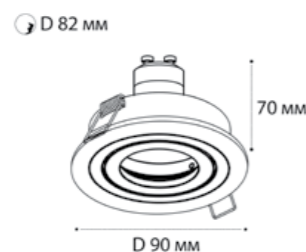

GU5.3 / сменная лампа
9W (max)
IP20
Цвет: белый

SAC021D BLACK