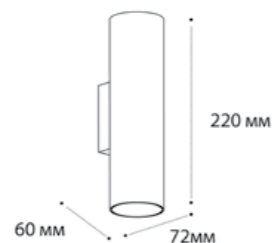

НАСТЕННЫЕ СВЕТИЛЬНИКИ

DANNY W2 WHITE

GU10 / сменная лампа
2x9W (max)
IP20
Цвет: белый