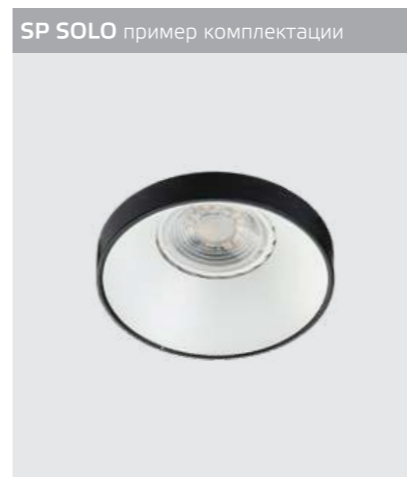

Цвет:  
белый / черный

Цвет:  
белый / черный

Цвет: белый / черный

Цвет: черный

SP SOLO пример комплектации

SP SOLO white + SP ring black  
GU10 / сменная лампа  
9W (max)  
IP20

SP SOLO пример комплектации