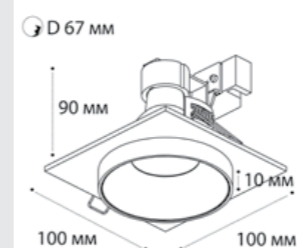

SP SOLO white - 3 шт +  
SP 03 black

GU10 / сменная лампа  
3x9W (max)  
IP20

SP SOLO пример комплектации

SP SOLO gold + SP 01 white

GU10 / сменная лампа  
9W (max)  
IP20

SP SOLO пример комплектации

SP SOLO white - 3 шт +  
SP 03 white