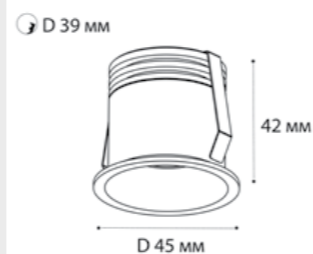

GU10 / сменная лампа  
9W (max)  
IP20  
Цвет: белый корпус,  
прозрачное стекло

DL 3027 WHITE

LED модуль 3W  
3000K / 180 lm / 24°  
IP20  
Цвет: белый

DL 3027 BLACK

LED модуль 3W  
3000K / 180 lm / 24°  
IP20  
Цвет: черный