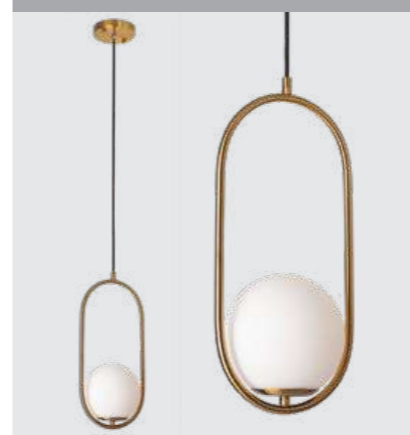

IT03-1428 COFFEE

E27 220V LED 1X14W
IP20
Цвет: латунь,
матовое стекло