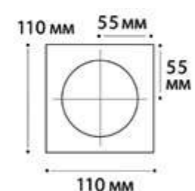

IT08-8013 WHITE 4000K

LED модуль 10W  
4000K / 850 lm / 80°  
IP20  
Цвет: белый

IT08-8013 BLACK 4000K

LED модуль 10W  
4000K / 850 lm / 80°  
IP20  
Цвет: черный

IT08-8014 рамка одинарная

Цвет: белый / черный