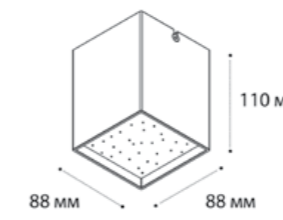

LED модуль 7W
3000K / 500 lm / 100°
IP20
Цвет: белый корпус,
матовый рассеиватель