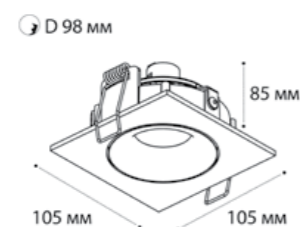

GU10 / сменная лампа
9W (max)
IP20
Цвет: черный

DE-202 BLACK