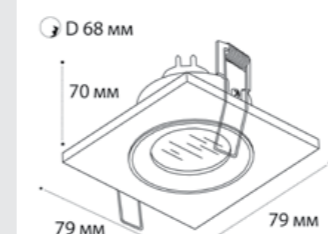

IT06-6015 WHITE
LED модуль / диммируемый
30W / 3000K / 2300 lm / 105°
IP20
Цвет: белый корпус, матовый рассеиватель