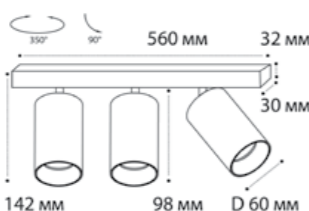

GU10 / сменная лампа
3x9W (max)
IP20
Цвет: белый

DANNY E3 BLACK