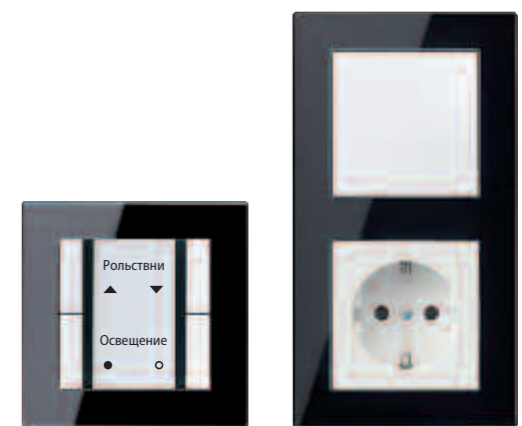

A creation – свежие акценты в новом формате

Установив выключатели серии A creation, Вы добавите в любое помещение свежие акценты. Изделия этой серии дизайнера впечатляют не только своими чёткими очертаниями, но и выбором изысканных материалов. Предлагаются два варианта: Рамки из стекла красного, чёрного, зеркального, серо-голубого и матового цветов или из высококачественного пластика Duroplast

белого, чёрного цветов или вариации «под алюминий». Эти рамки комбинируются с накладками белого и чёрного цвета, а также накладками «под алюминий». В то же время впечатляет функциональный спектр электроустановки данной серии, который позволяет профессионально выполнить самые сложные современные решения в электроинсталляции.

Рамки и накладки из пластика Duroplast
чёрный покрашено под алюминий