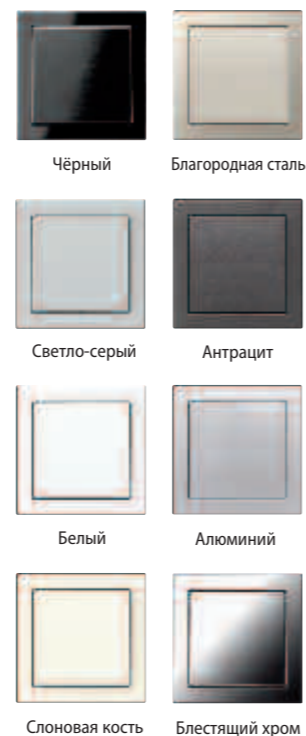

LS-design – разнообразие структур и цветов

FD-дизайна и снабжены теневым стыком – таким образом достигается эффект необычайной лёгкости. Кроме того, из большого количества вариантов можно всегда выбрать именно тот, который больше всего подойдёт к Вашему интерьеру.

Новая программа LS-design от JUNG делает ставку на высокую степень функциональности и широкий спектр применения. Элегантные рамки из высококачественного металла или пластика могут по модульному принципу комбинироваться со всеми накладками серий LS и FD. Они имеют изящную форму

Теперь стало совсем просто сохранить визуальную целостность всей системы электроинсталляции в доме. Например, к установленным розеткам, выключателям, компьютерным розеткам и т.д. серии LS-design прекрасно подойдут клавишные накладки KNX в FD-дизайне.