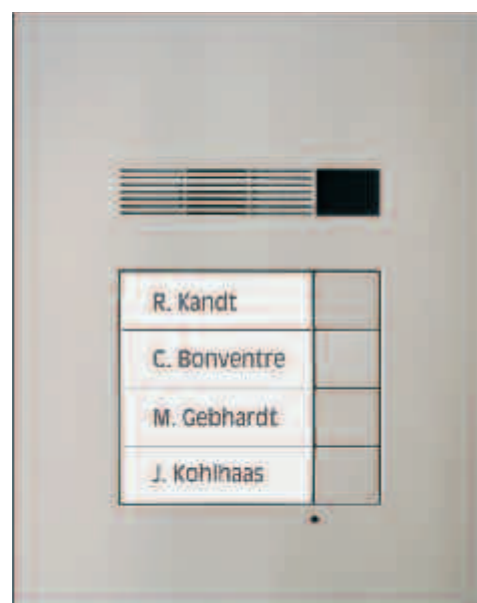

Внешняя вызывная видеопанель
Вариант для скрытого монтажа
Благородная сталь