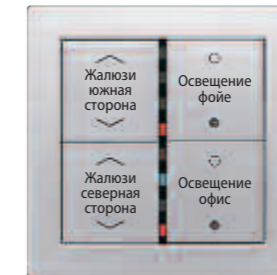

JUNG

Широкий спектр клавишных накладок, крышек и заложенных в приборе функций позволяет проектировщикам и архитекторам беспрепятственно воплощать любые идеи и замыслы по инженерному оснащению здания.

Весьма удобно, что серия нового дизайна превосходно сочетается с классической серией LS и серией LS-design. Поэтому плоские клавиши дизайна FD можно интегрировать в рамки серии LS и LS-design. Возможность комбинирования изделий этих трёх дизайнов позволяет выполнить в едином стиле большие и сложные проекты.