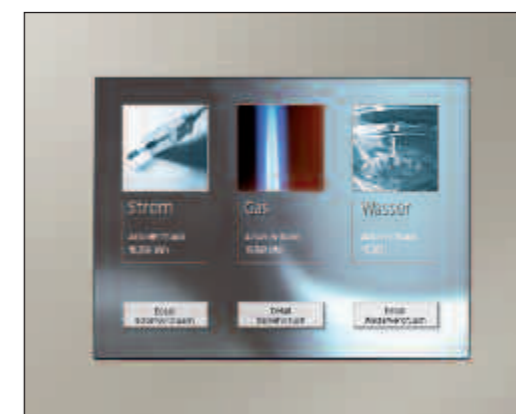

Facility-Pilot также легко осуществить с помощью выхода в Интернет с любым графическим браузером.

Вторая возможность для дистанционного управления – это проинсталлированная на сетевом компьютере версия Facility-Pilot Client. С помощью программы Facility-Pilot и KNX компьютера с сенсорным экраном можно достичь наивысшего уровня функциональности и комфорта в управлении системой KNX.

Отметим лишь некоторые преимущества системы KNX/EIB:

- Гибкое планирование
- Простая установка
- Сокращение длины сетевого кабеля 230 В
- Энергосбережение
- Быстрая адаптация и высокий уровень гибкости при изменениях
- Простое расширение системы
- Возможность многосторонней связи
- Отсутствие центрального процессора