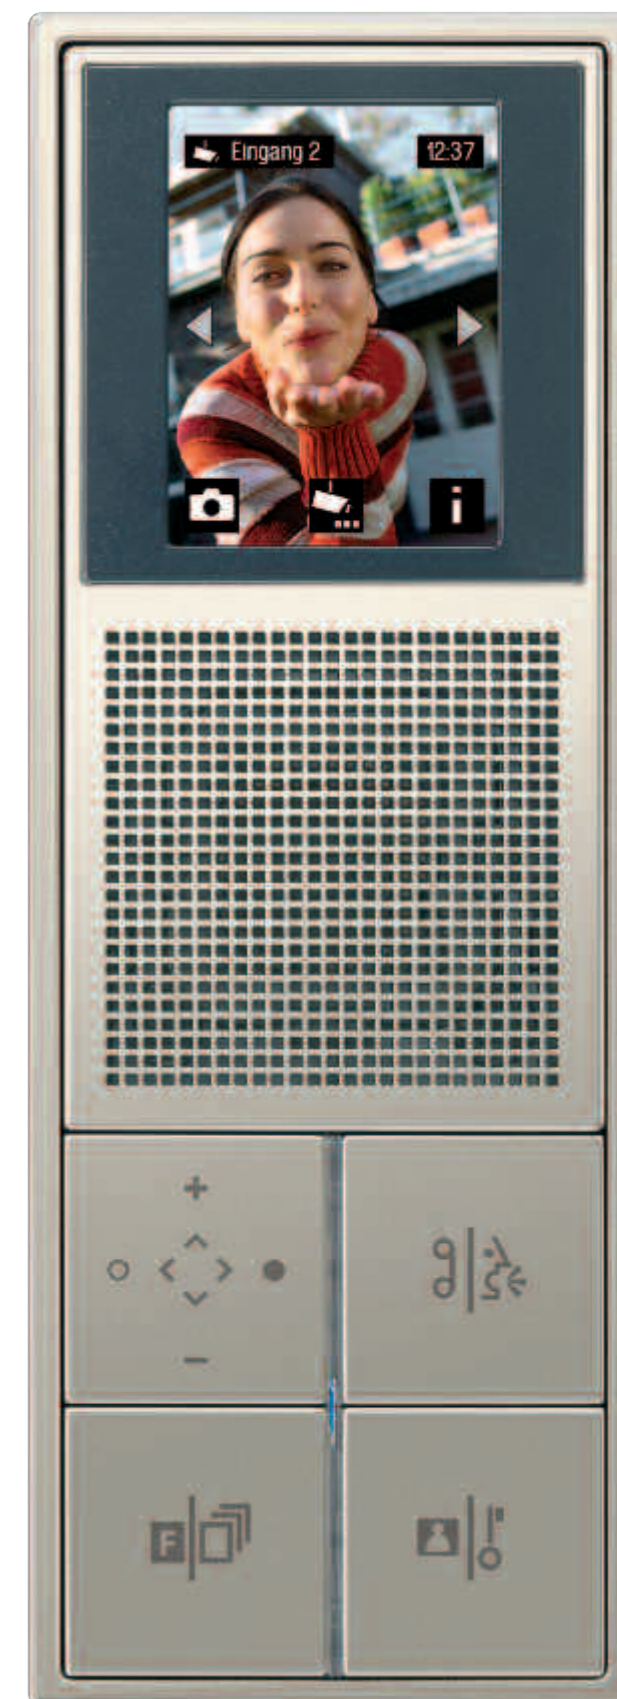

Система домофони. Панели для установки внутри помещения

Многообразие аудио- и видеовозможностей

Панели для установки внутри помещения с аудио- и видеовозможностями в разнообразных сериях дизайна от JUNG обладают техническими особенностями, благодаря которым впервые стало возможным добиться цифрового качества связи как при разговоре по телефону. Сенсорный On Screen Display позволяет пользователю интуитивно управлять отдельными функциями, например, можно легко управлять оптическим зумом и перемещать на экране отдельный фрагмент, в наличии также функция запоминания голосовых сообщений или просмотра сохранённых изображений.

JUNG