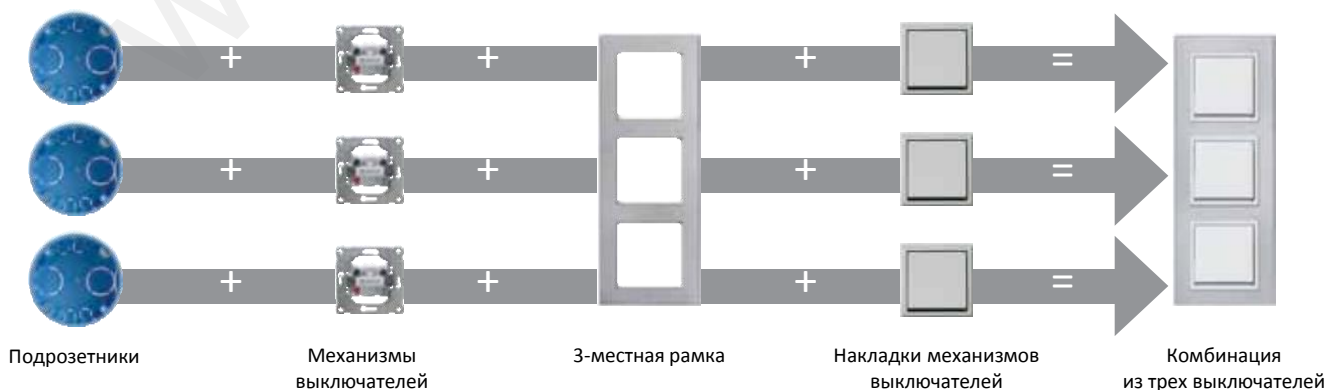

Электромонтажные изделия серии Nova устанавливаются по отдельности или группами до пяти механизмов в одной 5-местной рамке. В зависимости от места установки рамку можно разместить вертикально или горизонтально. При выборе подходящего изделия сначала подберите декоративную накладку, затем рамку и в последнюю очередь – подходящий механизм.

ПРИМЕРЫ СБОРКИ

Пример сборки 1: 1-местная рамка

Пример сборки 2: 2-местная рамка, горизонтальная установка

Пример сборки 3: 3-местная рамка, вертикальная установка

РАМКИ СЕРИИ NOVA

Одноместные и двухместные рамки