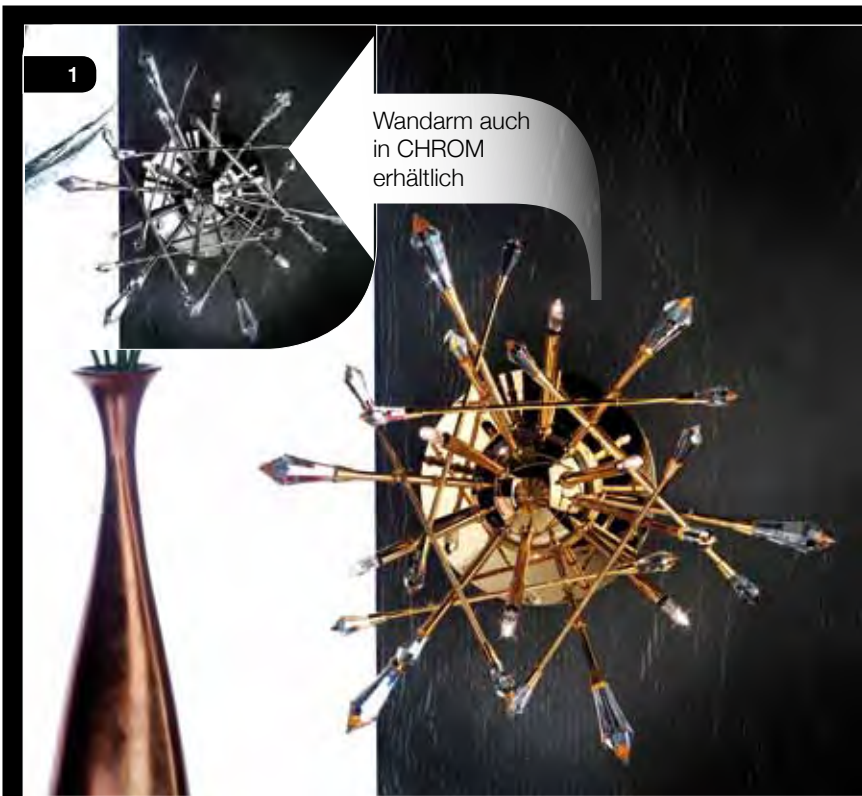

Austrian High Lead Crystal 1A 1-2

1

2

3

**WA 2- 1198/6/gold**  
 ODER **WA 2- 1198/6/chrom**  
 Ø 40cm; T 19cm  
 incl. 6 x 12V/10W halogen

**LA 4- 1100/6/gold**  
 ODER **LA 4- 1100/6/chrom**  
 Ø 35cm; H 38cm  
 incl. 6 x 12V/10W halogen