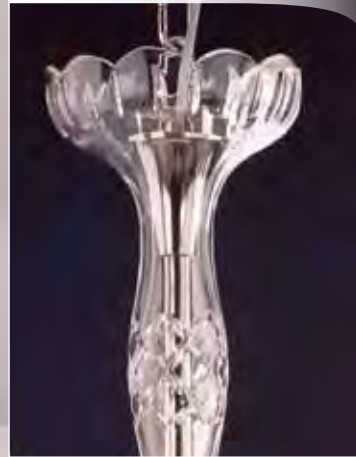

DETAILANSICHT