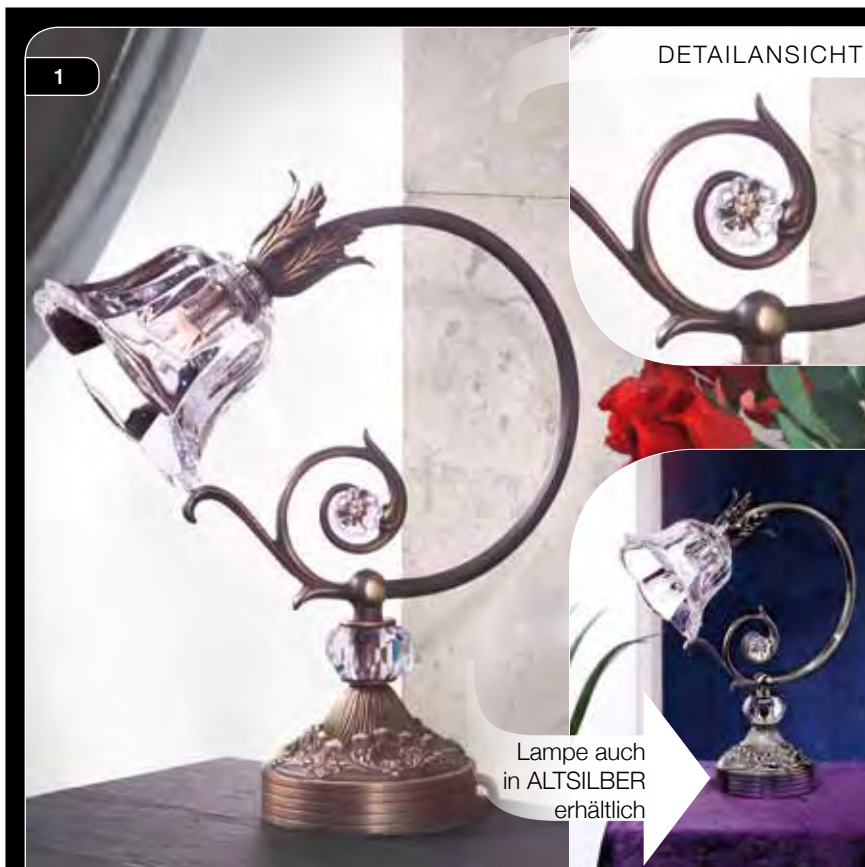

1

DETAILANSICHT

Lampe auch
in ALTSILBER
erhältlich