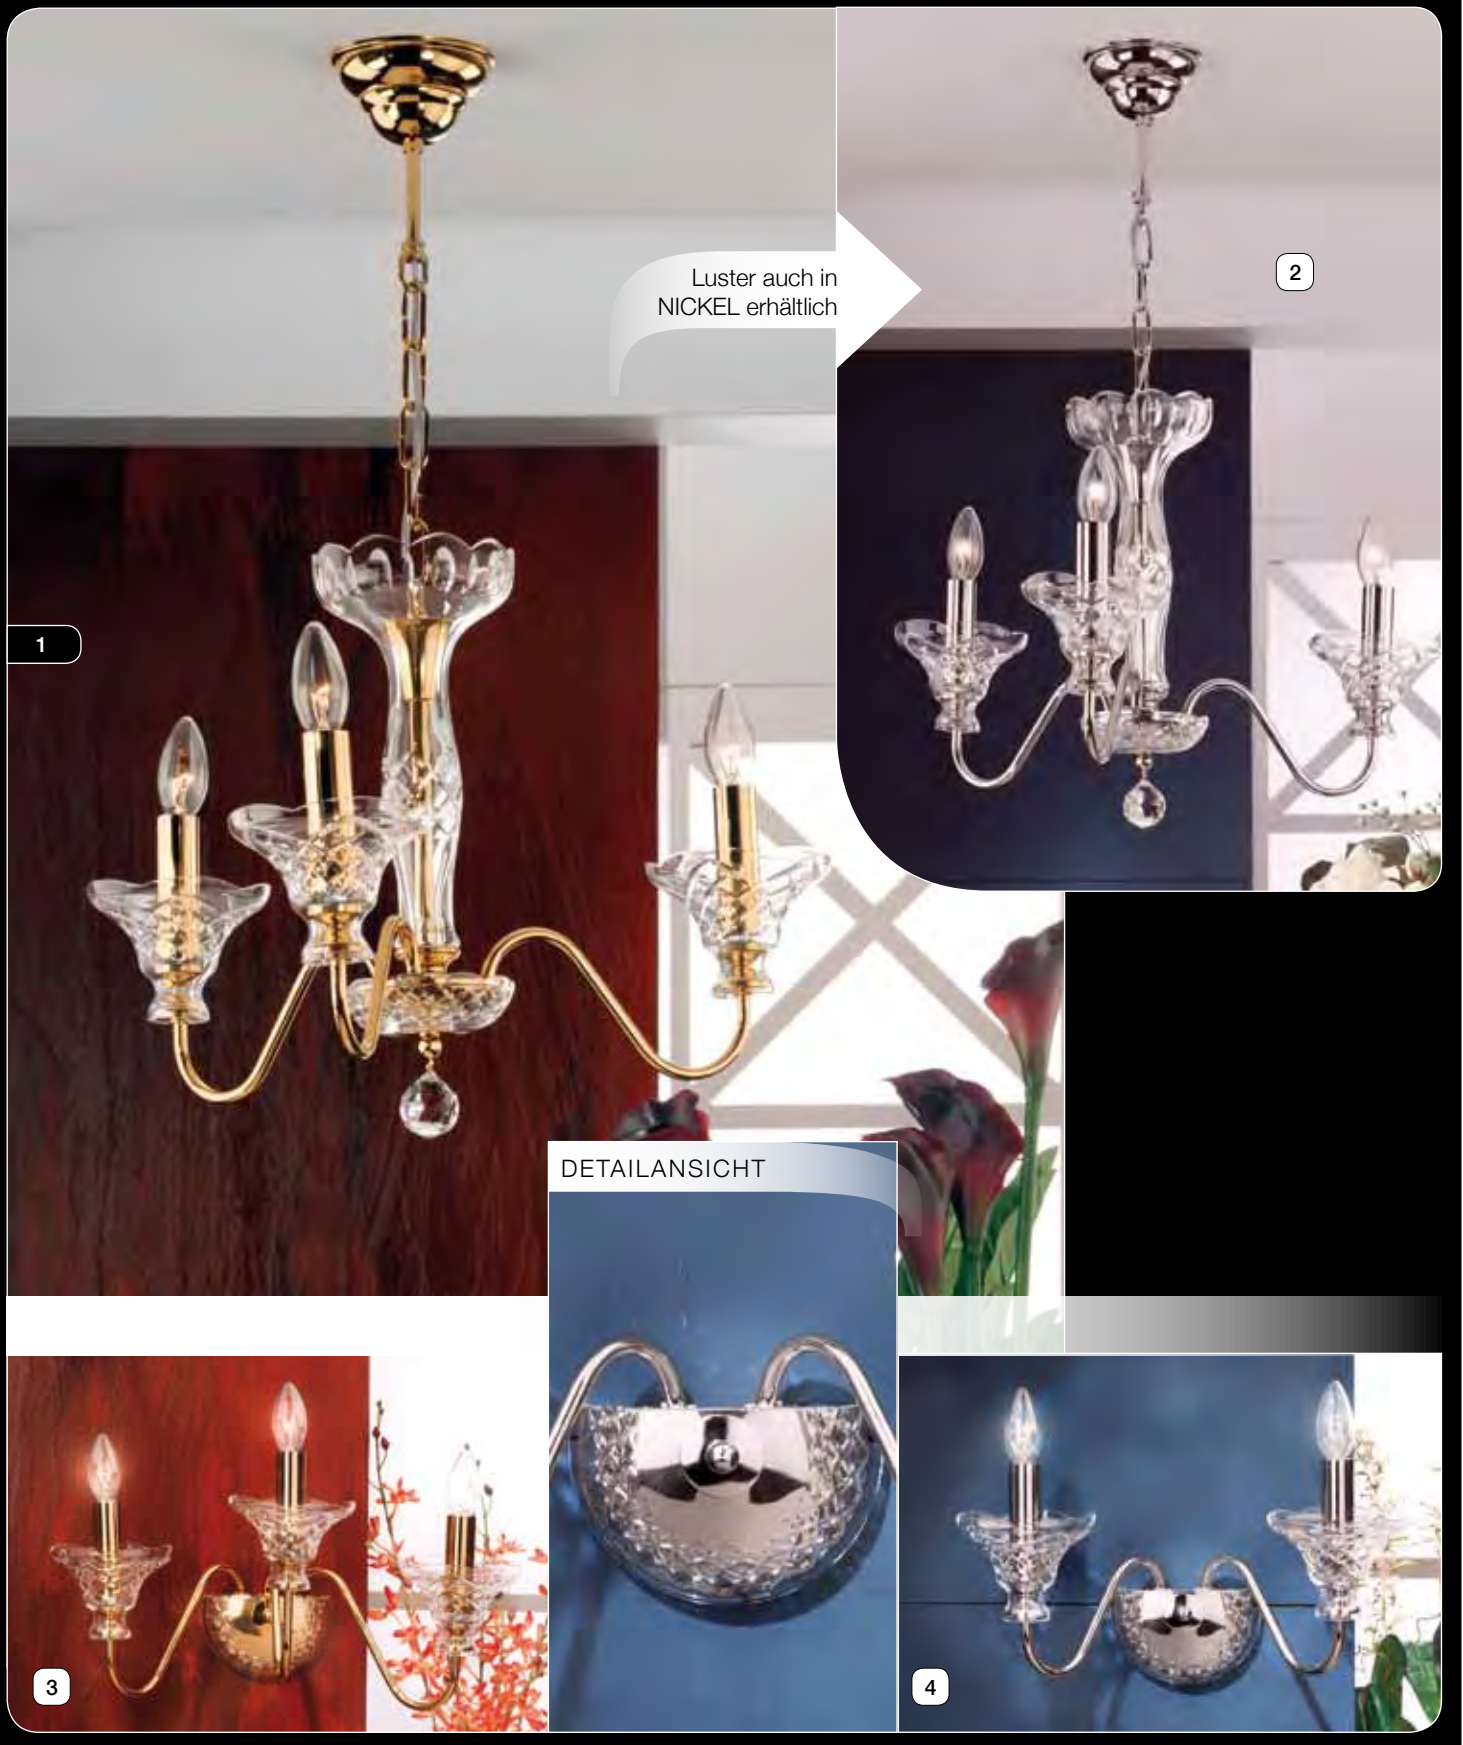

Luster auch in NICKEL erhältlich

DETAILANSICHT

1

LU 2396/3 gold

Ø 50cm; H 40cm
3 x E14/40W

2

LU 2396/3 nickel

Ø 50cm; H 40cm
3 x E14/40W

3

WA 2-1222/3 gold

B 49cm, H 35cm, T 28cm
3 x E14/40W

4

WA 2-1222/2 nickel

B 43cm, H 30cm, T 23cm
2 x E14/40W

1,3 24 Karat Gold Plated

1-4 Schöler/Austria, lead crystal - handcut