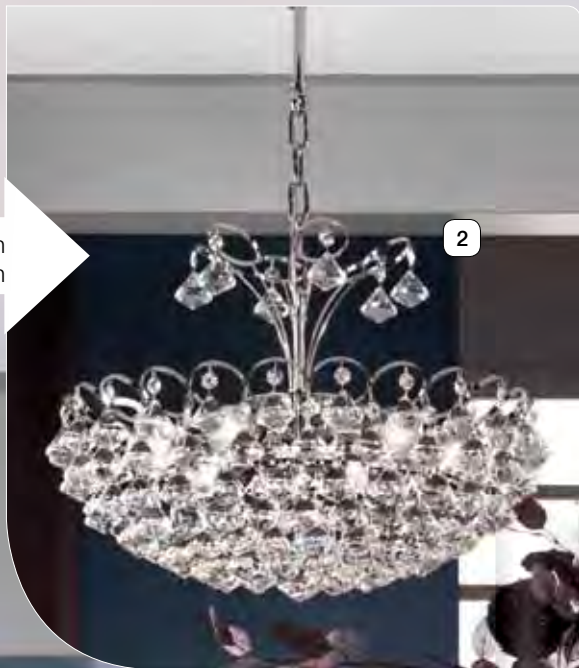

4 x E14/40W

2

**DLU 2397/4/40 gold**

Ø 40cm; H 33cm

4 x E14/40W

3

**WA 2-1224/2 gold**

B 27cm, H 20cm, T 15cm

2 x E14/40W

4

**WA 2-1224/2 chrom**

B 27cm, H 20cm, T 15cm

2 x E14/40W

24 Karat Gold Plated

2-3

ORION HIGH QUALITY CRYSTAL

1-4

**ORION**  
Leuchten mit Stil

Kristall

DETAILANSICHT

Luster auch in  
CHROM erhältlich

1

1

**LU 2397/6/55 gold**

Ø 55cm; H 40cm  
6 x E27/60W

2

**LU 2397/6/55 chrom**

Ø 55cm; H 40cm  
6 x E27/60W

1 24 Karat Gold Plated

1-2 ORION HIGH QUALITY CRYSTAL

**orion**  
Leuchten mit Stil

*Kristall*