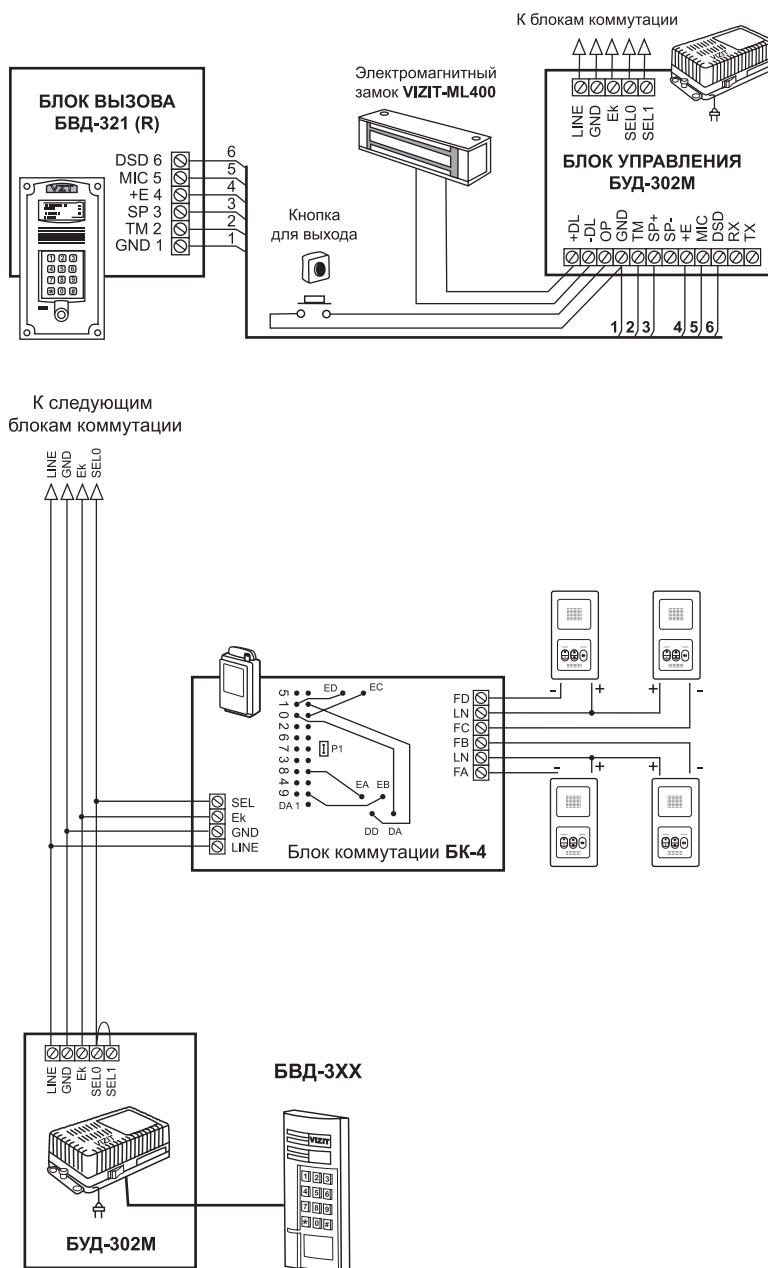

Применение

Устройство представляет собой квартирное переговорное устройство громкой связи. Предназначено для подключения к 2-проводным координатно-матричным линиям связи систем: Visit, Cyfral, Metakom, Eltis и аналогичных.

Устройство домофона

В состав устройства входят микрофон, динамик и плата управления. На плате размещаются следующие органы управления: переключатель ответа (осуществляет переключение устройства между режимами ожидания и разговора), переключатель ночного режима (отключает звуковой сигнал вызова), кнопка открытия замка. Также на плате размещаются два светодиода, предназначенные для индикации вызова (зелёный) и открытия замка (красный).

Подключение

Подключение осуществляется к двухпроводной линии домофона с помощью клемм LN+ и LN-.

Схема подключения