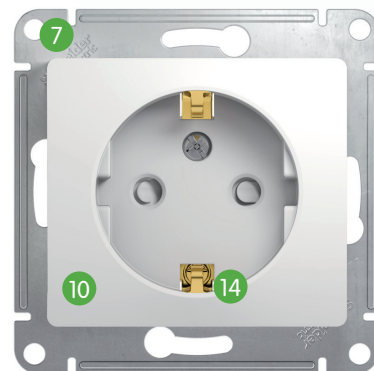

Качественные материалы

- **7 Прочный металлический суппорт**
  Стальная монтажная пластина обладает повышенной прочностью и устойчива к коррозии.
- **8 Пластиковый механизм**
  Выполнен из термостойких электротехнических композитных материалов: полиамида и поликарбоната. Благодаря специальной обработке пресс-формы поверхность пластикового основания напоминает керамическую.
- **9 Контактная группа розеток**
  Выполнена из латуни с высоким содержанием меди.
- **10 Глянцевая поверхность**
  Выполнена из материала PC+ASA, стойкого к УФ-излучению и появлению царапин.