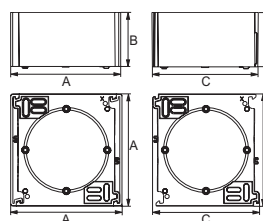

Размеры рамок

Горизонтальные и вертикальные рамки (мм)

1-постовая	A	83
2-постовая	B	154
3-постовая	C	225
4-постовая	D	296
5-постовая	E	367

Размеры коробок для наружного монтажа

Одиночное изделие		Универсальная коробка без боковых частей		
A	B	A	B	C
83	40	83	40	79