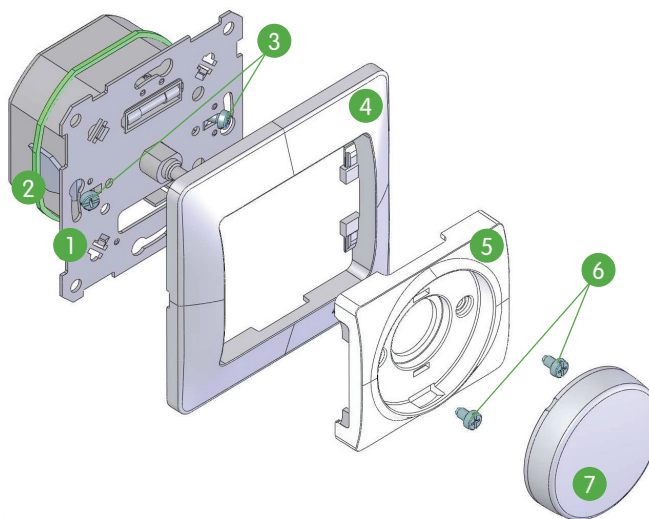

Конструкция диммера

3. Монтажные винты
4. Рамка
5. Накладка
6. Винты
7. Ручка-кнопка

Схема подключения

Одиночное (индивидуальное) подключение

Параллельное («звездное») подключение

Подключение в линию

Важно! Оконечная розетка устанавливается в конце линии.