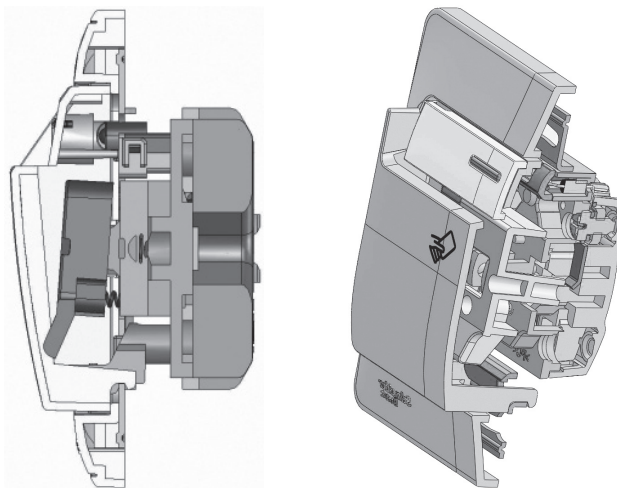

Применение

Преимущественно используются для гостиничных номеров.

Служит для управления освещением, бытовыми электроприборами, электронным оборудованием.

Включение и отключение осуществляются с помощью ключ-карточки с размерами:

- ширина не более 54 мм;
- длина не менее 80 мм;
- толщина 0,8...1,2 мм.

Монтаж

1. Снимите декоративную вставку и отверните два винта.
2. Снимите крышку и рамку.
3. Для установки в монтажные коробки под распорные лапки:
  - подсоедините провода согласно схеме на выключателе;
  - установите выключатель в монтажную коробку, затяните распорные лапки двумя винтами;
  - установите рамку, затем установите крышку движением сверху вниз для обеспечения сцепления фиксирующих выступов крышки с шасси;
  - заверните два винта и установите декоративную вставку.
4. Для установки в монтажные коробки с самонарезающими винтами:
  - подсоедините провода согласно схеме на выключателе;
  - установите выключатель в монтажную коробку, заверните 2 винта-самореза;
  - завершите монтаж (см. п. 3).

Конструкция розетки