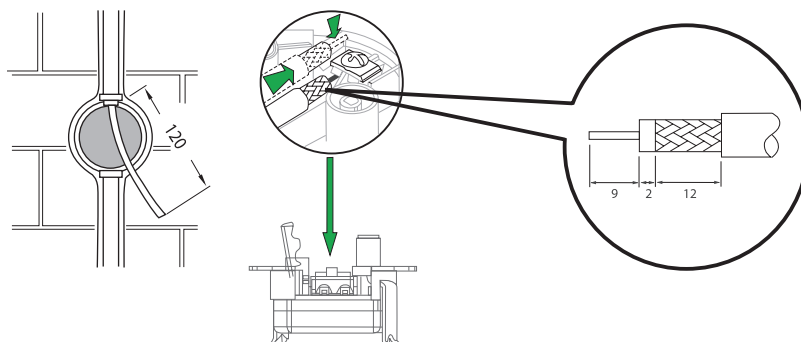

Розетка TV/SAT, проходная

Розетка TV/SAT, оконечная

Размеры (мм)

Розетка TV/SAT

Схема подключения

Применение

Неэкранированная компьютерная розетка RJ45, кат.5е предназначена для установки в телекоммуникационных сетях и служит для подключения к локальным сетям, сети Интернет и для подсоединения внешних устройств (телефон, факс и т.д.).