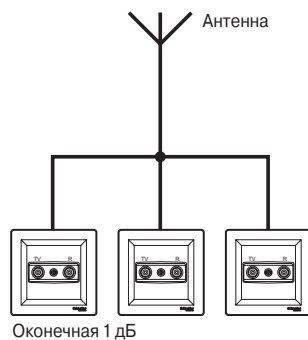

Конструкция диммера

3. Монтажные винты
4. Рамка
5. Накладка
6. Винты
7. Ручка-кнопка

Схема подключения

Одиночное (индивидуальное) подключение

Параллельное («звездное») подключение

Подключение в линию

Важно! Оконечная розетка устанавливается в конце линии.

Применение

Антенные розетки предназначены для подключения радио- и телевизионных приемников, которые используются для приема эфирных или спутниковых, аналоговых или цифровых сигналов.

Технические характеристики