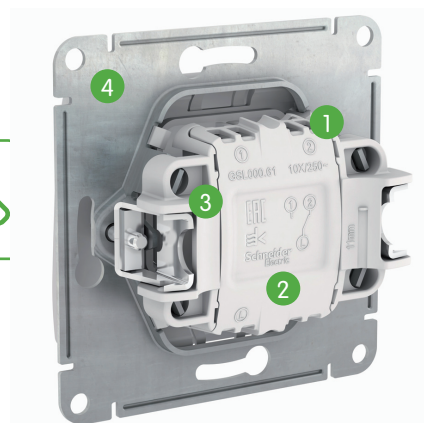

Легко!

- 1 Удобное подключение проводов**
Эргономичные клеммы розеток расположены в один ряд, а выключателей - в два ряда: сверху и снизу.
- 2 Универсальные винты**
Все монтажные работы можно выполнить с помощью одной отвертки.
- 3 Надежные монтажные лапки**
Монтажные лапки плотно прижаты к корпусу механизма и облегчают монтаж.
- 4 Простота установки многопостовых комбинаций**
Наличие симметричных пазов на стальном суппорте для шлицевой отвертки.