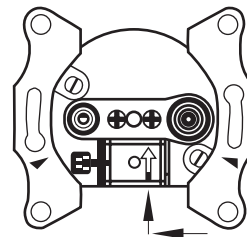

Конструкция

Розетка TV/R, проходная

Розетка TV/R, одиночная

Размеры (мм)

Розетка TV/R

Схема подключения

Применение

Антенные розетки предназначены для подключения радио- и телевизионных приемников, которые используются для приема эфирных или спутниковых, аналоговых или цифровых сигналов.