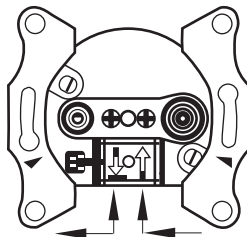

Применение

Антенные розетки предназначены для подключения радио- и телевизионных приемников, которые используются для приема эфирных или спутниковых, аналоговых или цифровых сигналов.

Технические характеристики

		GSL000•95	GSL000•94
		Проходная	Одиночная
Затухание (дБ)		4	-
Рабочая частота (МГц)	TV	5-862	5-862
	R	88-125	88-125
Затухание на отводе (дБ)	TV	4	1
	R	10	10
Сквозное затухание (дБ)		1	-

Конструкция

Розетка TV/R, проходная