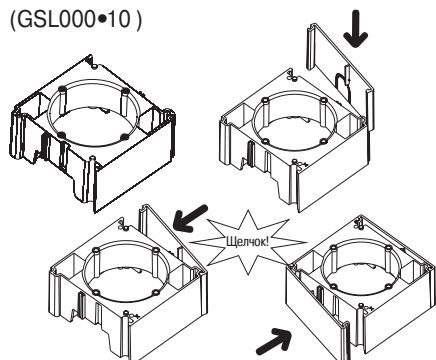

Монтаж коробок

Одиночное изделие

(GSL000•10)