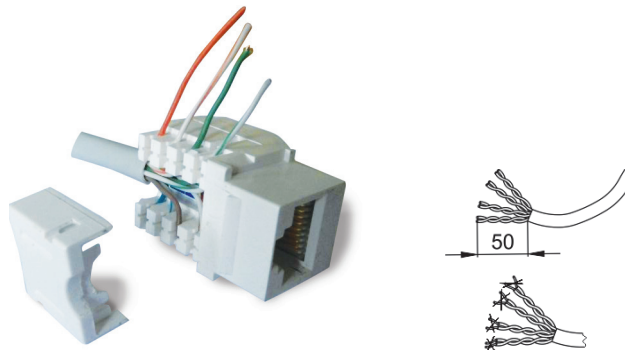

Конструкция розетки

Схема подключения

Применение

Устройство представляет собой квартирное переговорное устройство громкой связи. Предназначено для подключения к 2-проводным координатно-матричным линиям связи систем: Visit, Cyfral, Metakom, Eltis и аналогичных.

Устройство домофона

В состав устройства входят микрофон, динамик и плата управления. На плате размещаются следующие органы управления: переключатель ответа (осуществляет переключение устройства между режимами ожидания и разговора), переключатель ночного режима (отключает звуковой сигнал вызова), кнопка открытия замка. Также на плате размещаются два светодиода, предназначенные для индикации вызова (зелёный) и открытия замка (красный).