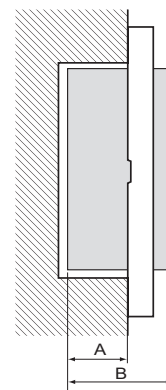

Размеры изделий в сборе

Описание	A (мм)	B (мм)
Выключатель	23	39
Карточный выключатель	23	41
Переключатель	23	39
Кнопка	23	39
Розетка	29	44
Розетка двойная без з/к	25	37
Розетка двойная с з/к	29	40
USB-розетка	32	44

Описание	A (мм)	B (мм)
Компьютерная розетка RJ45	23	35
Телефонная розетка RJ11	23	35
Двойная розетка RJ45+RJ11	23	35
Телевизионная розетка	29	41
Светорегулятор 300Вт	35	56
Светорегулятор 600Вт	27	48
Термостат	25	42