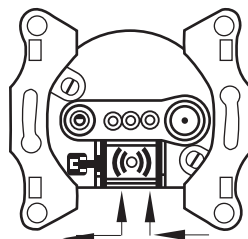

Применение

Антенные розетки предназначены для подключения радио- и телевизионных приемников, которые используются для приема эфирных или спутниковых, аналоговых или цифровых сигналов.

Технические характеристики

	GSL000•98	GSL000•97
	Проходная	Оконечная
Затухание (дБ)	4	-
Рабочая частота (МГц)	SAT	950-2400
	TV	5-862
Затухание на отводе (дБ)	SAT	3
	TV	4
Сквозное затухание (дБ)	1	-

Конструкция

Розетка TV/SAT, проходная