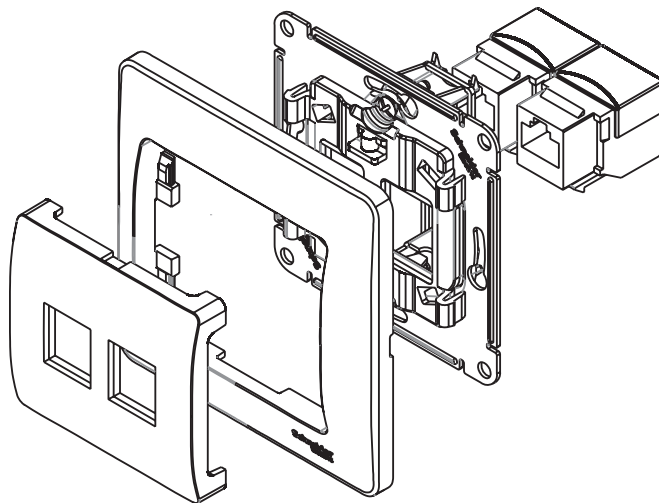

Конструкция розетки

Схема подключения

Применение

Устройство представляет собой квартирное переговорное устройство громкой связи. Предназначено для подключения к 2-проводным координатно-матричным линиям связи систем: Visit, Cyfral, Metakom, Eltis и аналогичных.