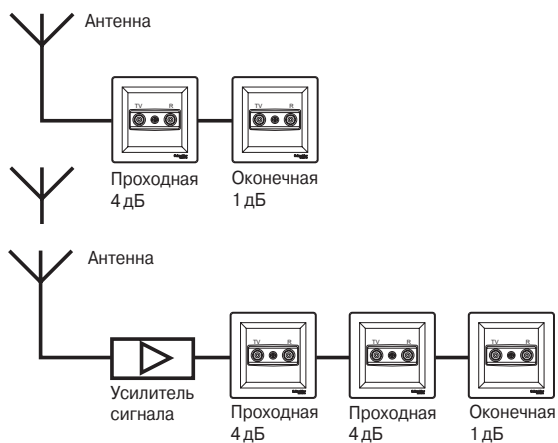

Конструкция диммера

3. Монтажные винты
4. Рамка
5. Накладка
6. Винты
7. Ручка-кнопка

Схема подключения

Одиночное (индивидуальное) подключение

Параллельное («звездное») подключение

Подключение в линию

Важно! Оконечная розетка устанавливается в конце линии.