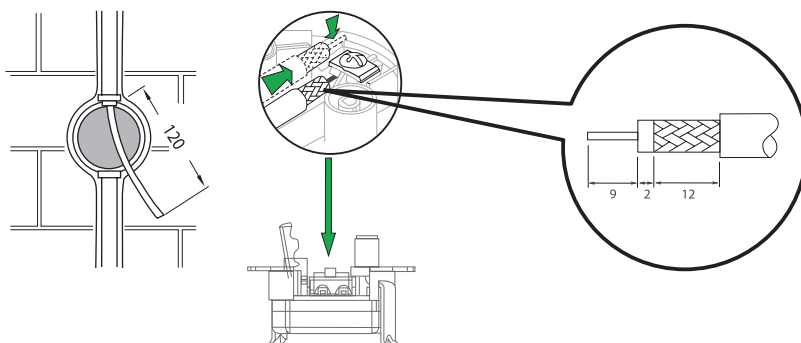

Конструкция

Розетка TV/R, проходная

Розетка TV/R, одиночная

Размеры (мм)

Розетка TV/R

Схема подключения

Применение

Антенные розетки предназначены для подключения радио- и телевизионных приемников, которые используются для приема эфирных или спутниковых, аналоговых или цифровых сигналов.