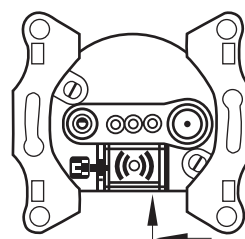

Розетка TV/SAT, оконечная