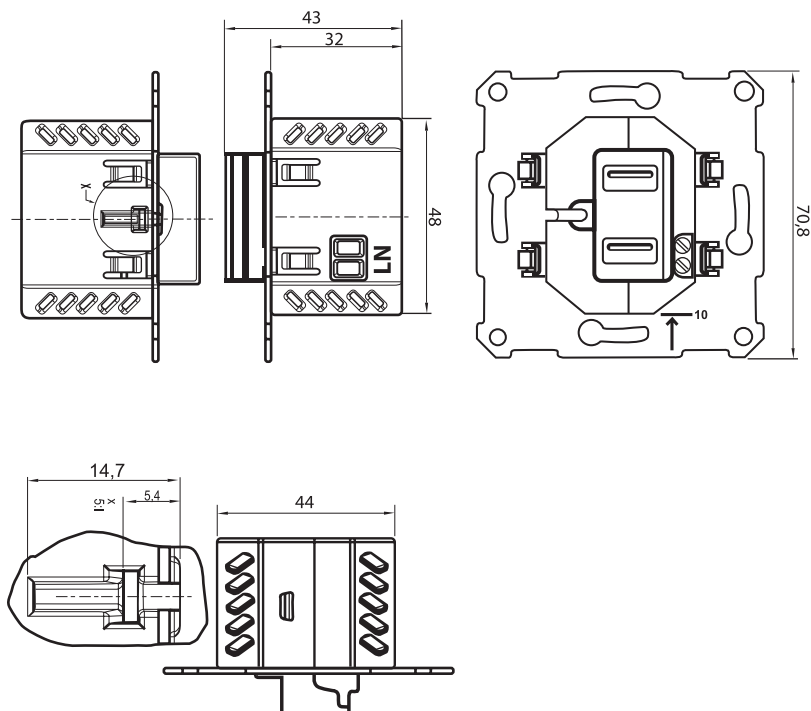

Размеры

Размеры изделий в сборе

Описание	A (мм)	B (мм)
Выключатель	23	39
Карточный выключатель	23	41
Переключатель	23	39
Кнопка	23	39
Розетка	29	44
Розетка двойная без з/к	25	37
Розетка двойная с з/к	29	40
USB-розетка	32	44