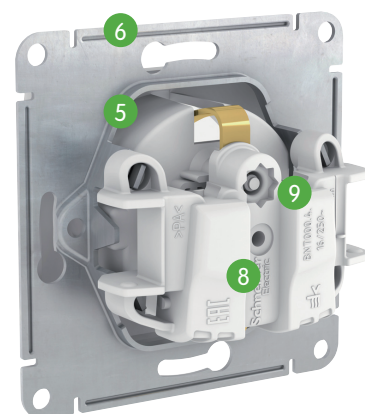

Быстро и надежно!

1. **5 Телескопический механизм**
   Решение для неровных стен:
   -1 мм для полых стен для всех изделий;
   +2 мм для кирпичных стен для выключателей.
2. **6 Жесткий и прочный суппорт**
   В конструкции предусмотрены дополнительные ребра жесткости для увеличения прочности суппорта.