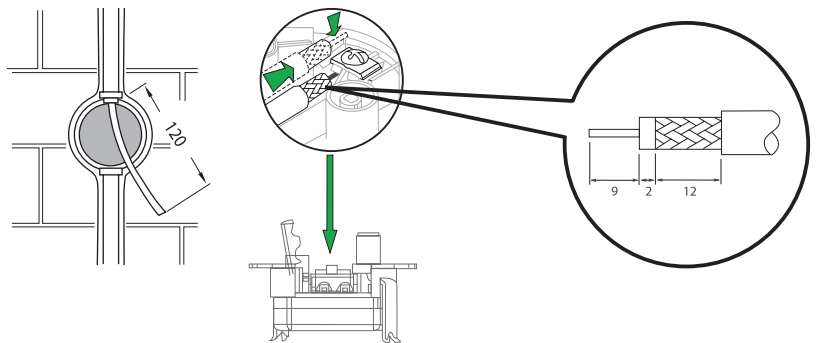

Размеры (мм)

Разъем TV

Схема подключения

Применение

Антенные розетки предназначены для подключения радио- и телевизионных приемников, которые используются для приема эфирных или спутниковых, аналоговых или цифровых сигналов.