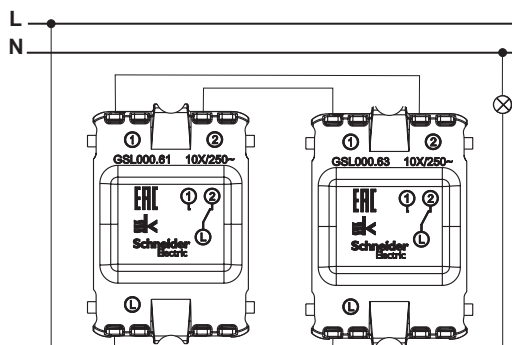

1-клавишный ПЕРЕКЛЮЧАТЕЛЬ +
1-клавишный ПЕРЕКЛЮЧАТЕЛЬ с подсветкой