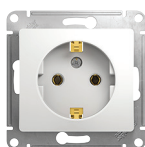

GSL000145

Розетки 16А, 250В, ~

	Розетка без заземления	Розетка с заземлением	Розетка с заземлением со шторками
Цвет	1-местная	1-местная	1-местная
☐ Белый	GSL000141	GSL000143	GSL000145
☐ Бежевый	GSL000241	GSL000243	GSL000245
☐ Алюминий	GSL000341	GSL000343	GSL000345
☐ Титан	GSL000441	GSL000443	GSL000445
☐ Дерево дуб	GSL000541	GSL000543	GSL000545

USB-розетки

USB-розетка 5 В / 1400 мА, 2 x 5 В / 700 мА