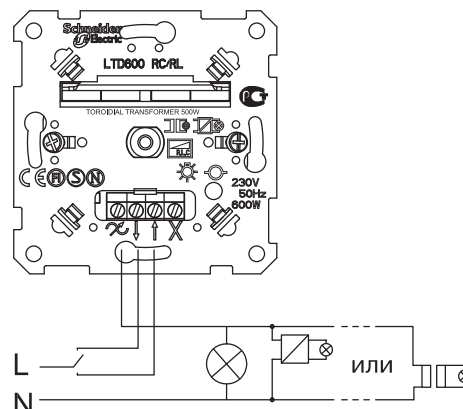

Конструкция диммера

3. Монтажные винты
4. Рамка
5. Накладка
6. Винты
7. Ручка-кнопка

Схема подключения

Одиночное (индивидуальное) подключение

Параллельное («звездное») подключение

Подключение в линию

Важно! Оконечная розетка устанавливается в конце линии.