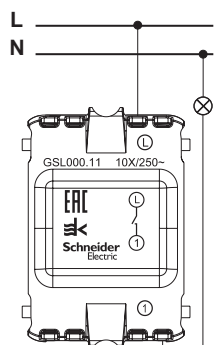

1-клавишный ВЫКЛЮЧАТЕЛЬ