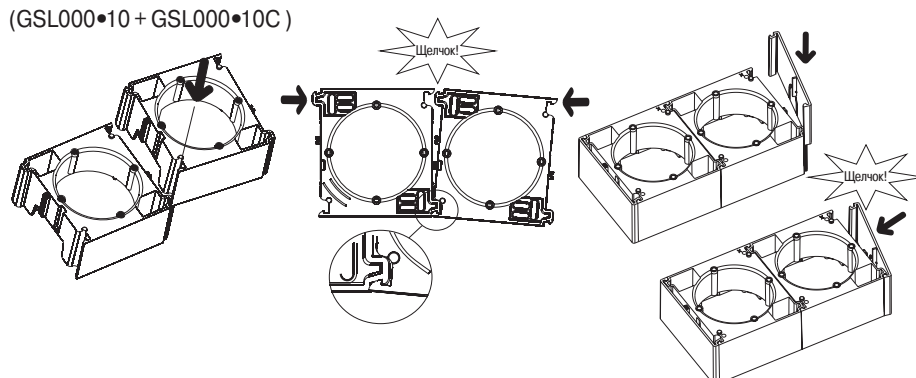

Многопостовое изделие

(GSL000•10 + GSL000•10C)