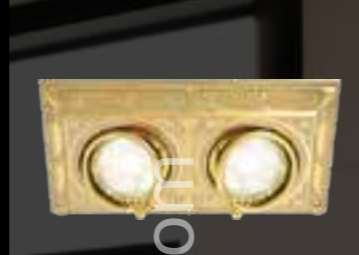

**NEW SWIVEL
& TILT SPOTLIGHTS**

SIENA
collection

CORDOBA
collection

SIENA SQUARE

SQUARE
collection

SQUARE TWO
collection

SIENA PICTURE LIGHT

SMALL
collection

BIG
collection

SIENA

WALL & CEILING
collection

PARIS

UP OR DOWN
collection

UP & DOWN
collection

www.tesli.com

PAGE 56
Стр. 56
PÁG. 56

PAGE 57
Стр. 57
PÁG. 57

PAGE 60
Стр. 60
PÁG. 60

PAGE 61
Стр. 61
PÁG. 61

PAGE 62
Стр. 62
PÁG. 62

PAGE 63
Стр. 63
PÁG. 63

PAGE 65
Стр. 65
PÁG. 65

PAGE 66
Стр. 66
PÁG. 66

PAGE 67
Стр. 67
PÁG. 67