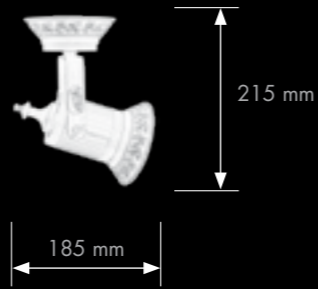

NEW VIENNA

PAR 30 LED COLLECTION

DIMENSIONS
РАЗМЕРЫ
DIMENSIONES

www.tesli.com

www.tesli.com

FOR TRACK
ДЛЯ КОЛЕИ
PARA CARRIL