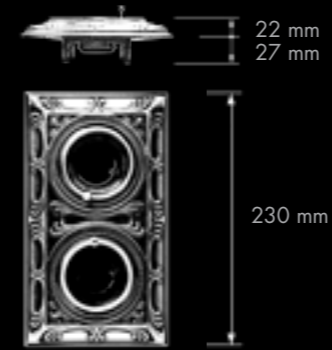

www.tesli.com

FINISHES
ПОКРЫТИЯ
ACABADOS

FD1024CCB

FD1024COB

FD1024COP

FD1024CPB

DIMENSIONS
РАЗМЕРЫ
DIMENSIONES