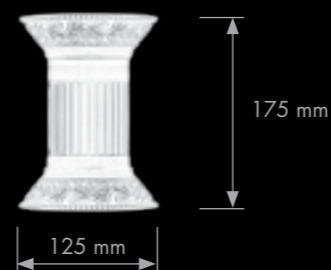

FD1052ROB

FD1052ROP

FD1052RPB

DIMENSIONS
РАЗМЕРЫ
DIMENSIONES

www.tesli.com

www.tesli.com

NEW VIENNA

UP & DOWN COLLECTION