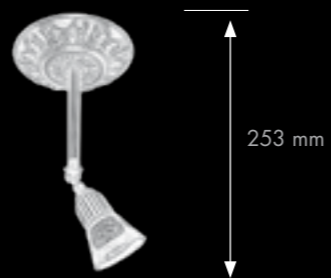

NEW EMPORIO SIENA ROUND COLLECTION

DIMENSIONS
РАЗМЕРЫ
DIMENSIONES

253 mm

www.tesli.com