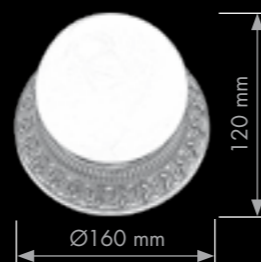

Todo en el mismo estilo para lograr una puesta en escena simplemente impecable.

NEW SURFACE DECORATIVE LIGHTING COLLECTION

www.tesli.com

www.tesli.com

BILBAO I COLLECTION

DIMENSIONS
РАЗМЕРЫ
DIMENSIONES

www.tesli.com