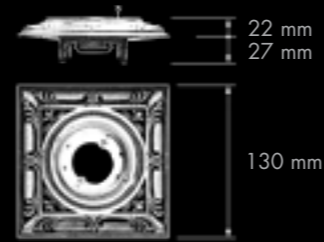

SIENA SQUARE COLLECTION

DIMENSIONS
РАЗМЕРЫ
DIMENSIONES