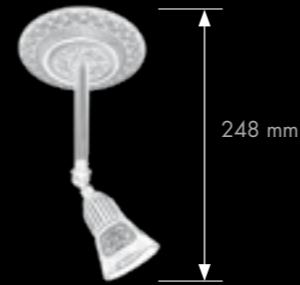

DIMENSIONS
РАЗМЕРЫ
DIMENSIONES