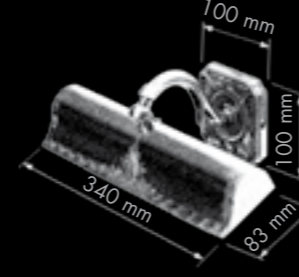

www.tesli.com

FINISHES
ПОКРЫТИЯ
ACABADOS

FD1022PCB

FD1022POB

FD1022POP

FD1022PPB

DIMENSIONS
РАЗМЕРЫ
DIMENSIONES

www.tesli.com

FINISHES
ПОКРЫТИЯ
ACABADOS