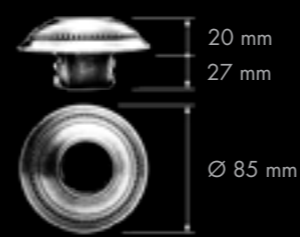

www.tesli.com

FINISHES
ПОКРЫТИЯ
ACABADOS

FD1029RCB

FD1029ROB

FD1029ROP

FD1029RPB

DIMENSIONS
РАЗМЕРЫ
DIMENSIONES