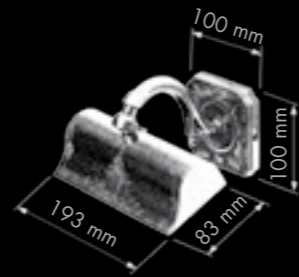

SIENA PICTURE LIGHT SMALL COLLECTION

DIMENSIONS
РАЗМЕРЫ
DIMENSIONES