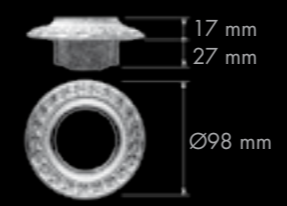

www.tesli.com

www.tesli.com

DIMENSIONS
РАЗМЕРЫ
DIMENSIONES

SAN SEBASTIAN ROUND COLLECTION

www.tesli.com

FINISHES
ПОКРЫТИЯ
ACABADOS