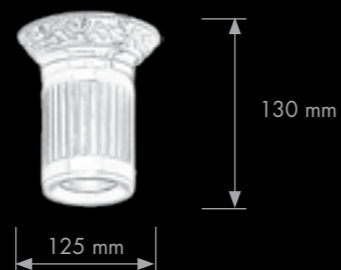

FD1050SPB

FD1051

NEW VIENNA

UP OR DOWN COLLECTION

DIMENSIONS
РАЗМЕРЫ
DIMENSIONES

www.tesli.com

FINISHES
ПОКРЫТИЯ
ACABADOS

FD1052RCB