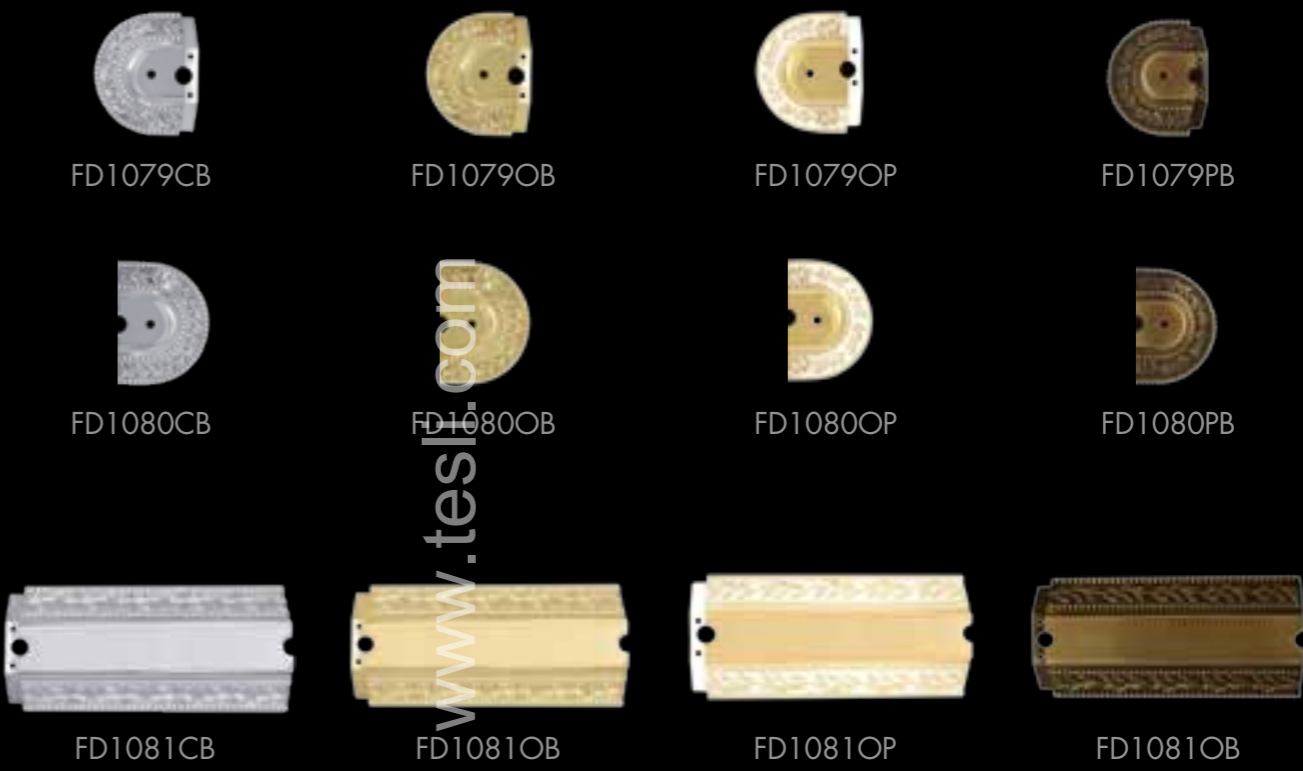

ACCESSORIES
АКССУАРЫ
ACCESORIOS