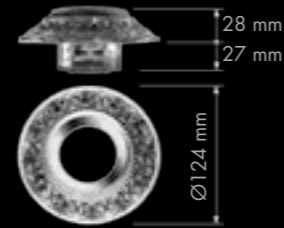

FINISHES
ПОКРЫТИЯ
ACABADOS

FD1054RCB

FD1054ROB

FD1054ROP

FD1054RPB

NEW SIENA SWIVEL & TILT COLLECTION

DIMENSIONS
РАЗМЕРЫ
DIMENSIONES

www.tesli.com