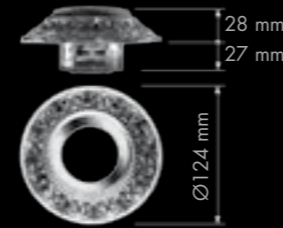

FINISHES
ПОКРЫТИЯ
ACABADOS

FD1037RCB

FD1037ROB

FD1037ROP

FD1037RPB

DIMENSIONS
РАЗМЕРЫ
DIMENSIONES

NEW CORDOBA SWIVEL & TILT COLLECTION

www.tesli.com