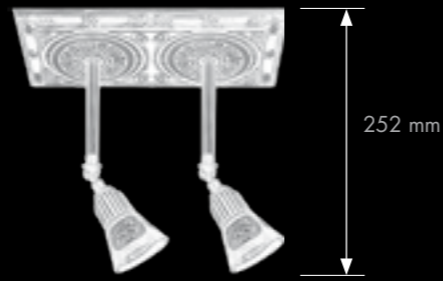

FINISHES
ПОКРЫТИЯ
ACABADOS

FD1063FCB

FD1063FOB

FD1063FOP

FD1063FPB

NEW EMPORIO SIENA SQUARE TWO COLLECTION

DIMENSIONS
РАЗМЕРЫ
DIMENSIONES

www.tesli.com