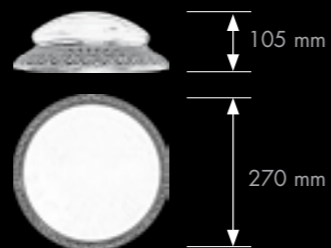

NEW BILBAO II COLLECTION

DIMENSIONS
РАЗМЕРЫ
DIMENSIONES

www.tesli.com