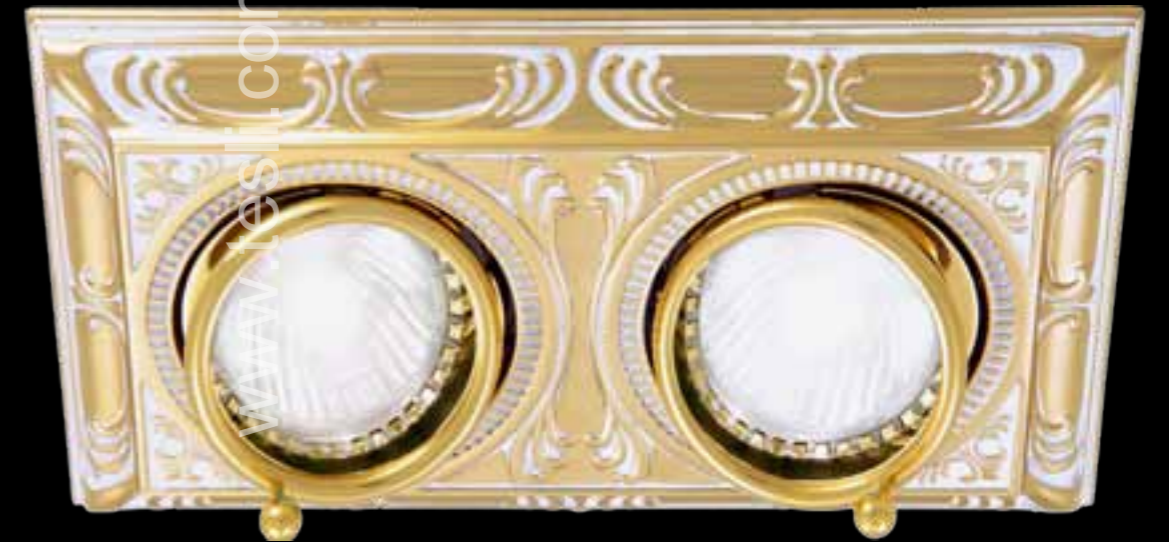

www.tesli.com

FINISHES
ПОКРЫТИЯ
ACABADOS

FD1024CCB

FD1024COB

FD1024COP

FD1024CPB

DIMENSIONS
РАЗМЕРЫ
DIMENSIONES