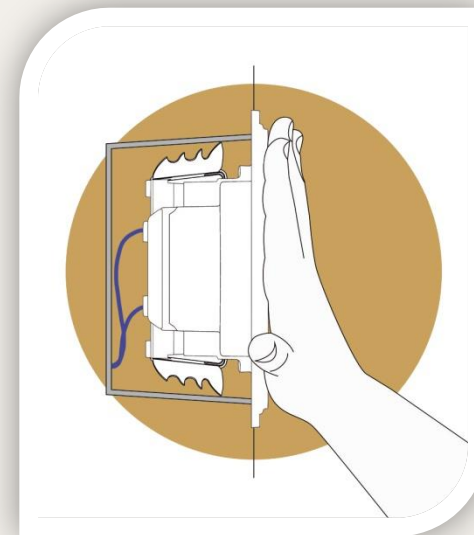

Технические особенности

Монтаж без отверток

Точность монтажа
суппорта с системой «пазл»

Технические особенности

simon

Simon | 400

Новый взгляд
на эргономику рабочего места

Портативные устройства против стационарных компьютеров