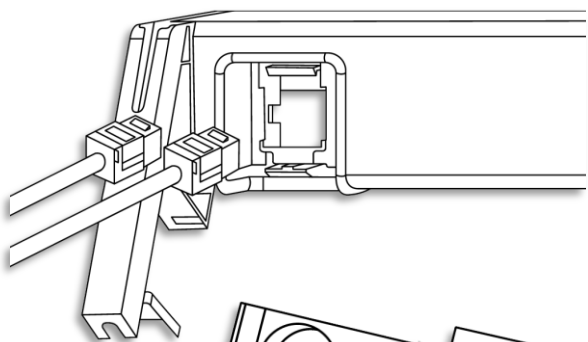

ЛЕГКАЯ УСТАНОВКА:

СОЧЕТАЕМОСТЬ RJ45

Адаптеры RJ45 сопоставимы с коннекторами от множества производителей.