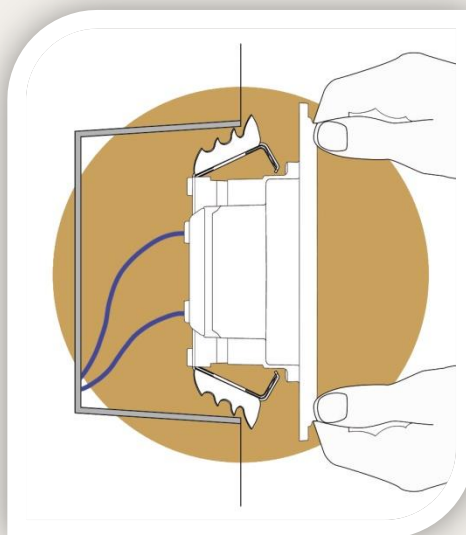

Цветовая гамма

Возможность создания актуальных сочетаний в рамках от 1 до 5 постов

Технические особенности

Минимальная толщина рамок
с возможностью корректировки
неровности стен

Без винтовой монтаж
розеток и выключателей

Технические особенности

Монтаж без отверток

Точность монтажа
суппорта с системой «пазл»

Технические особенности

simon

Simon | 400

Новый взгляд
на эргономику рабочего места

Портативные устройства против стационарных компьютеров

Лучшее решение для рабочих поверхностей и недорогих менеджерских столов

Внутри стола

Разработано для менеджерских и рабочих столов

Внутри стола и подключением устройств с двух сторон

Идеальное решение для переговорных комнат и рабочих столов, где требуется доступ с обеих сторон

Дополнительные линии были максимально исключены и в решениях внутри стола. Внешней рамки нет.

Были разработаны два варианта для вывода кабеля: функциональный с щеткой и эстетичный с металлической пластиной.