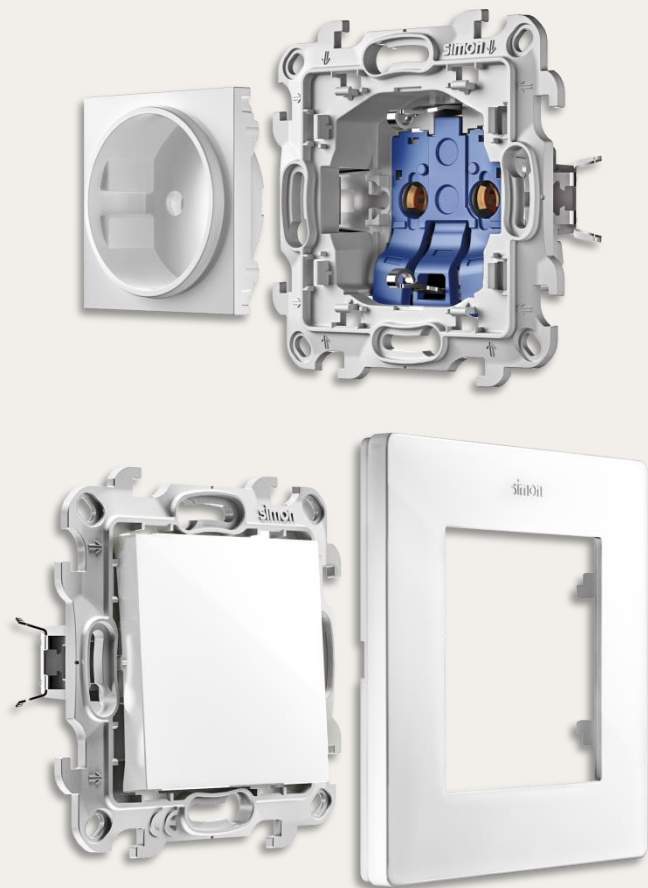

Технические особенности

Монтаж без отверток