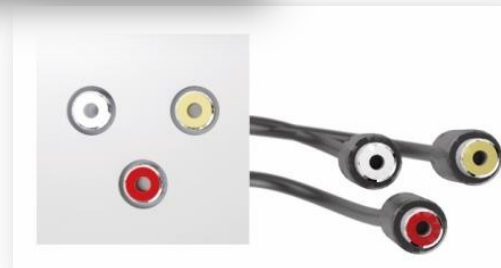

On the right side, there are icons for the connection types:

- VGA + Minijack
- HDMI
- 3 RCA
- USB 2.02
- RJ45
- TAPA CIEGA (Blind cover)

A large plus sign (+) is positioned between the grid of blocks and the connection type icons, indicating that the blocks can be configured with these options.

ЛЕГКАЯ УСТАНОВКА:

БЫСТРОЕ И БЕЗОПАСНОЕ ЭЛЕКТРИЧЕСКОЕ СОЕДИНЕНИЕ

Устройства поставляются с полностью скоммутированными электрическими частями и патч-кордом с коннектором GST18.

Варианты с USB зарядками поставляются скоммутированными с одним патч-кордом для розеток и USB.

ЛЕГКАЯ УСТАНОВКА:

СОЧЕТАЕМОСТЬ RJ45

Адаптеры RJ45 сопоставимы с коннекторами от множества производителей.

ЛЕГКАЯ УСТАНОВКА:

ШИРОКИЙ ВЫБОР МУЛЬТИМЕДИЙНЫХ РЕШЕНИЙ

В наличии имеются 4 типа решений:
VGA+Minijack, HDMI, 3 x RCA и USB 2.0