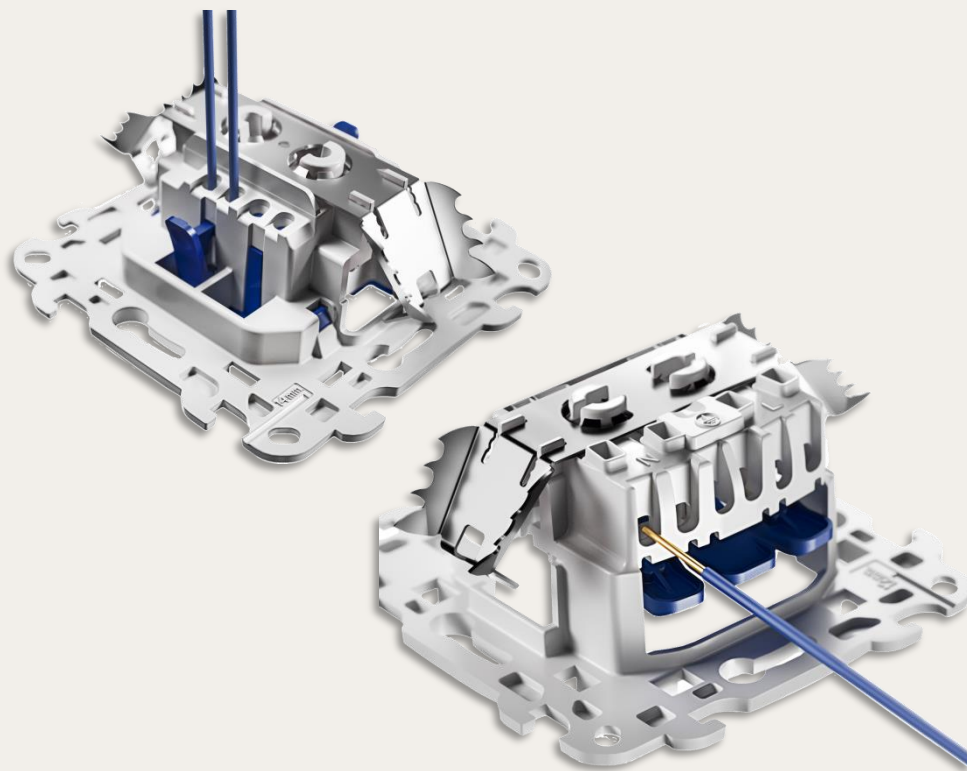

Цветовая гамма

Возможность создания актуальных сочетаний в рамках от 1 до 5 постов

Технические особенности

Минимальная толщина рамок
с возможностью корректировки
неровности стен

Без винтовой монтаж
розеток и выключателей

Технические особенности

Монтаж без отверток

Точность монтажа
суппорта с системой «пазл»

Технические особенности

simon

Simon | 400

Новый взгляд
на эргономику рабочего места

Портативные устройства против стационарных компьютеров