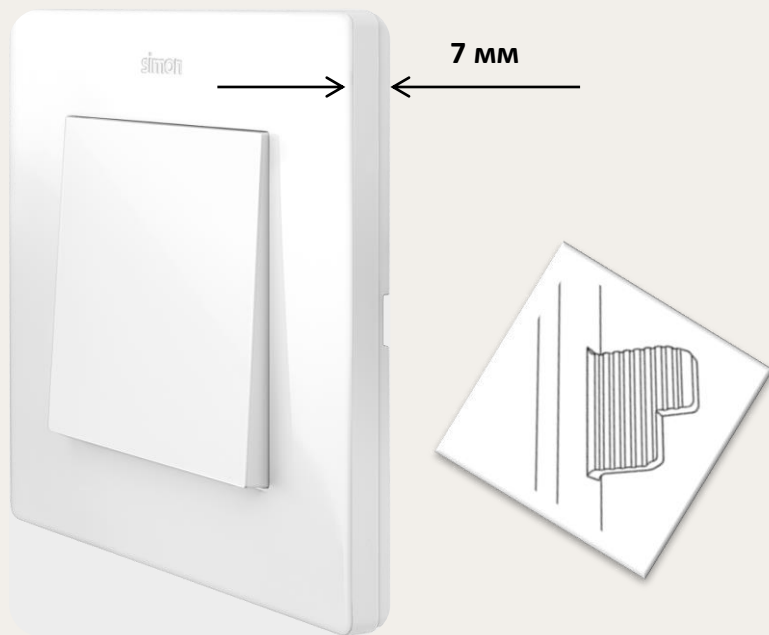

Цветовая гамма

Возможность создания актуальных сочетаний в рамках от 1 до 5 постов

Технические особенности

Минимальная толщина рамок
с возможностью корректировки
неровности стен

Без винтовой монтаж
розеток и выключателей