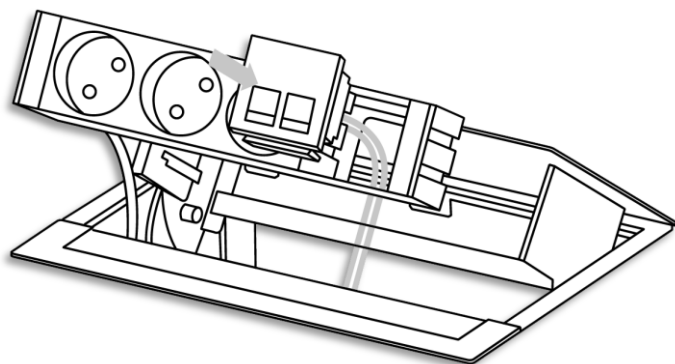

ЛЕГКАЯ УСТАНОВКА:

СОЧЕТАЕМОСТЬ RJ45

Адаптеры RJ45 сопоставимы с коннекторами от множества производителей.