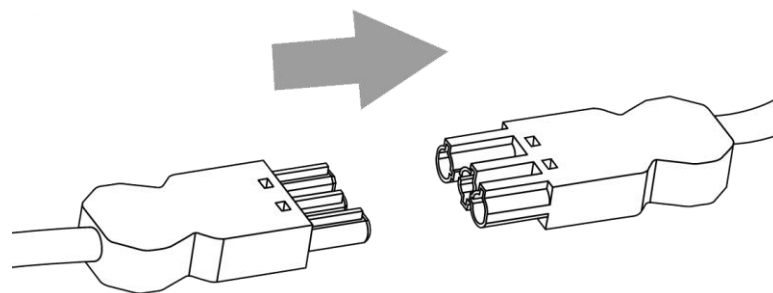

Дополнительные линии были максимально исключены и в решениях внутри стола. Внешней рамки нет.

Были разработаны два варианта для вывода кабеля: функциональный с щеткой и эстетичный с металлической пластиной.

ГОТОВЫЕ БЛОКИ

Конфигурируемые блоки

The diagram illustrates 12 configurable blocks arranged in a 3x4 grid. Each block is a horizontal rectangle divided into sections representing different ports:

- Block 1 (top-left):** 1 audio port (circle with 2 dots), 3 empty sections.
- Block 2 (top-middle):** 1 audio port, 1 video port (circle with 3 dots), 3 empty sections.
- Block 3 (top-right):** 1 audio port, 1 video port, 1 USB port (rectangle with 4 pins), 3 empty sections.
- Block 4 (middle-left):** 2 audio ports, 2 empty sections.
- Block 5 (middle-middle):** 2 audio ports, 1 video port, 2 empty sections.
- Block 6 (middle-right):** 2 audio ports, 1 video port, 1 USB port, 2 empty sections.
- Block 7 (bottom-left):** 3 audio ports, 1 empty section.
- Block 8 (bottom-middle):** 3 audio ports, 1 video port, 1 empty section.
- Block 9 (bottom-right):** 3 audio ports, 1 video port, 1 USB port, 1 empty section.
- Block 10 (second row, middle):** 4 audio ports, 1 empty section.
- Block 11 (third row, middle):** 4 audio ports, 1 video port, 1 empty section.
- Block 12 (third row, right):** 4 audio ports, 1 video port, 1 USB port, 1 empty section.

On the right side, there are icons for the connection types:

- VGA + Minijack
- HDMI
- 3 RCA
- USB 2.02
- RJ45
- TAPA CIEGA (Blind cover)

A large plus sign (+) is positioned between the grid of blocks and the connection type icons, indicating that the blocks can be configured with these options.

ЛЕГКАЯ УСТАНОВКА:

БЫСТРОЕ И БЕЗОПАСНОЕ ЭЛЕКТРИЧЕСКОЕ СОЕДИНЕНИЕ

Устройства поставляются с полностью скоммутированными электрическими частями и патч-кордом с коннектором GST18.

Варианты с USB зарядками поставляются скоммутированными с одним патч-кордом для розеток и USB.