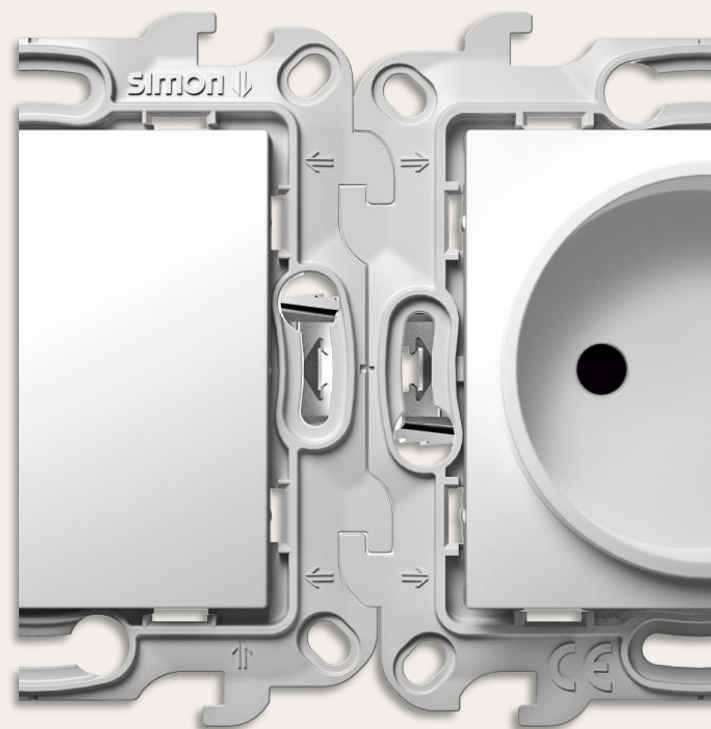

Точность монтажа
суппорта с системой «пазл»