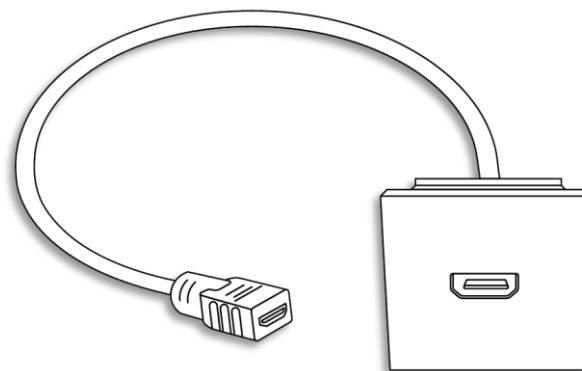

On the right side, there are icons for the connection types:

- VGA + Minijack
- HDMI
- 3 RCA
- USB 2.02
- RJ45
- TAPA CIEGA (Blind cover)

A large plus sign (+) is positioned between the grid of blocks and the connection type icons, indicating that the blocks can be configured with these options.

ЛЕГКАЯ УСТАНОВКА:

СОЧЕТАЕМОСТЬ RJ45

Адаптеры RJ45 сопоставимы с коннекторами от множества производителей.

ЛЕГКАЯ УСТАНОВКА:

ШИРОКИЙ ВЫБОР МУЛЬТИМЕДИЙНЫХ РЕШЕНИЙ

В наличии имеются 4 типа решений:
VGA+Minijack, HDMI, 3 x RCA и USB 2.0

Все решения представлены в
варианте с соединительным
кабелем

Прикрутите сверху лапки решения над столом.

Закрепите верхнюю крышку устройства без каких-либо инструментов.

Решения внутри стола закрепляются сверху обычной отверткой.