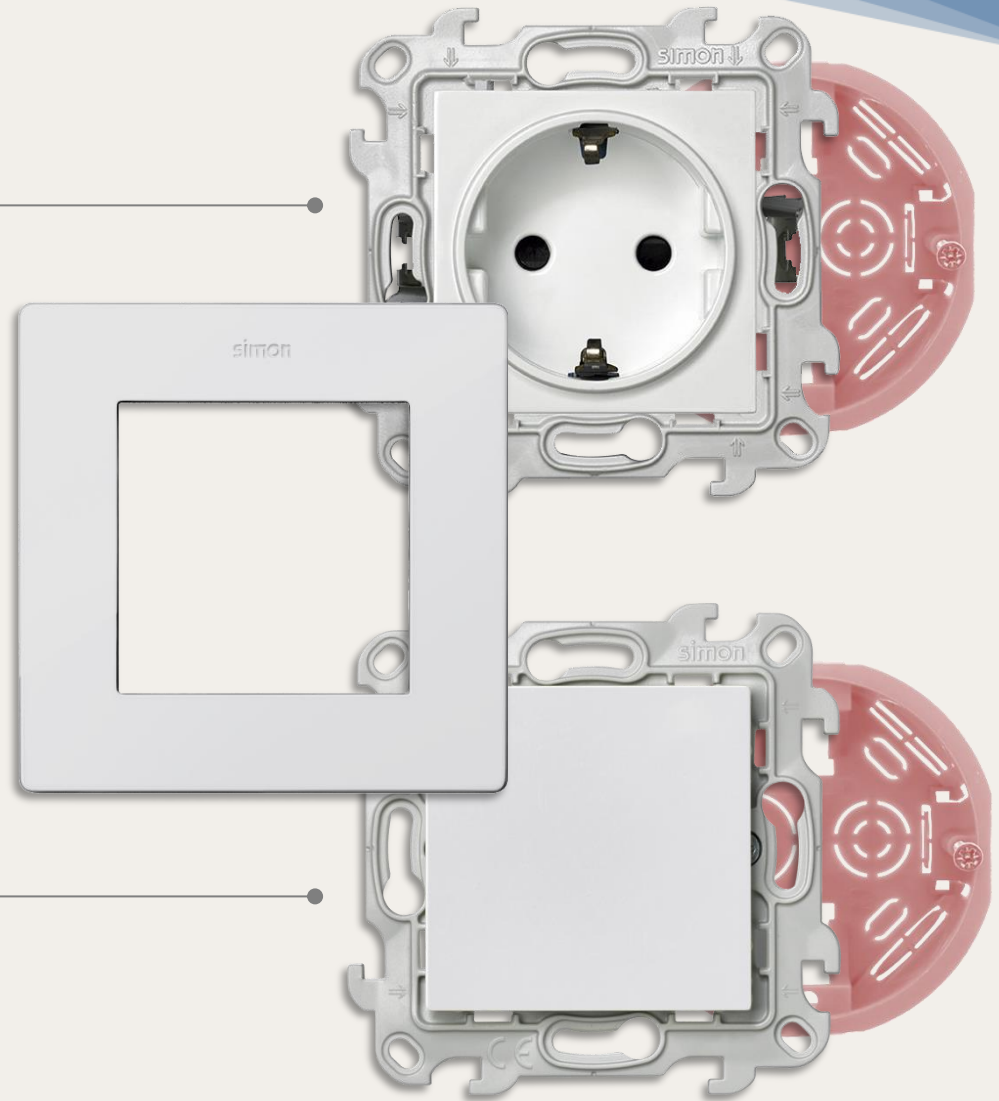

simon

Simon | 24 Harmonie

Механизм розетки
с суппортом и накладкой

Рамка

Механизм выключателя
с суппортом и клавишей

simon

Simon | 24
Harmonie

 **legrand**[®]